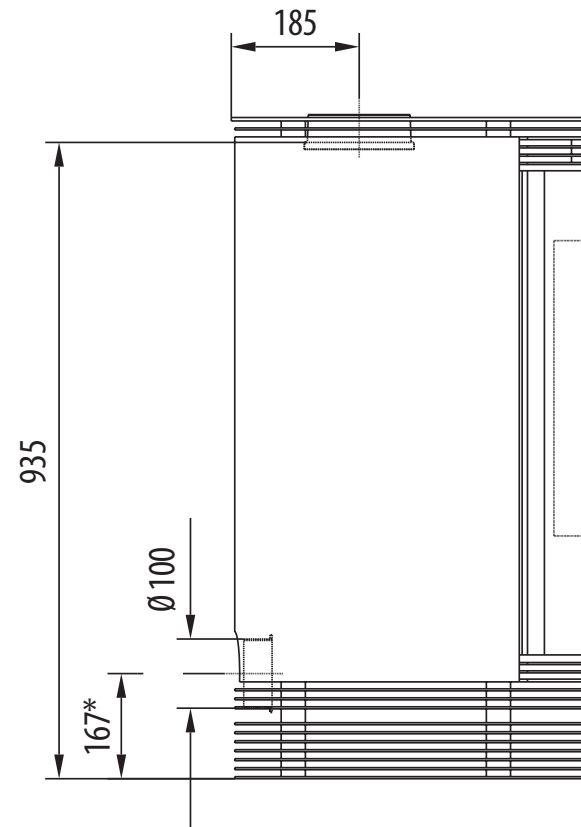

Donna (KK 55)

Maße Sichtscheibe
B x H = 286 x 427 mm

* Mitte Anschluss-Stutzen
externe Verbrennungsluft

© wotdke GmbH Tübingen. Alle Rechte und technische Änderungen vorbehalten.