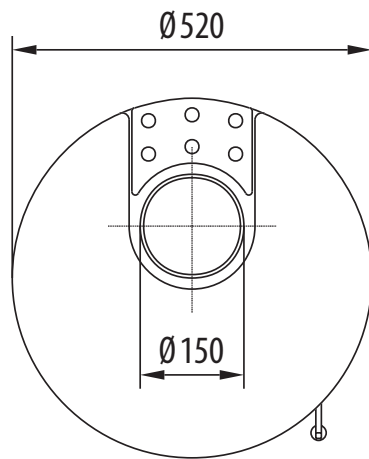

Donna (KK 55)

Maße Sichtscheibe
B x H = 286 x 427 mm

* Mitte Anschluss-Stutzen
externe Verbrennungsluft

© wotdke GmbH Tübingen. Alle Rechte und technische Änderungen vorbehalten.