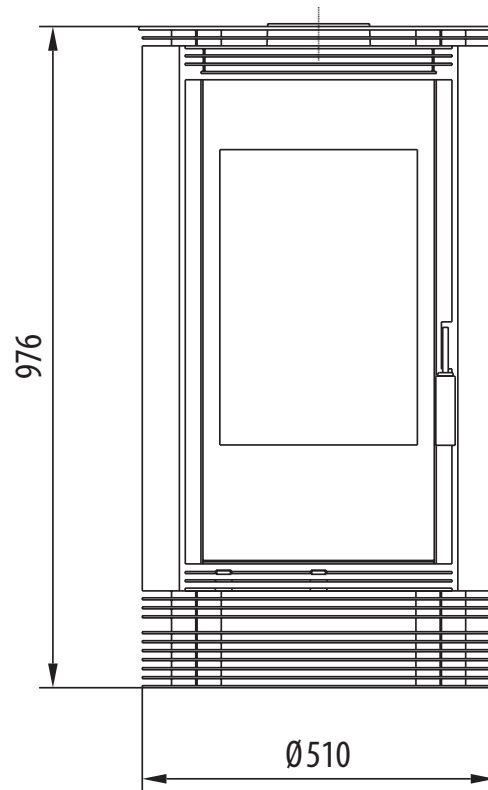

Donna (KK 55)

Maße Sichtscheibe
B x H = 286 x 427 mm

* Mitte Anschluss-Stutzen
externe Verbrennungsluft

© wotdke GmbH Tübingen. Alle Rechte und technische Änderungen vorbehalten.