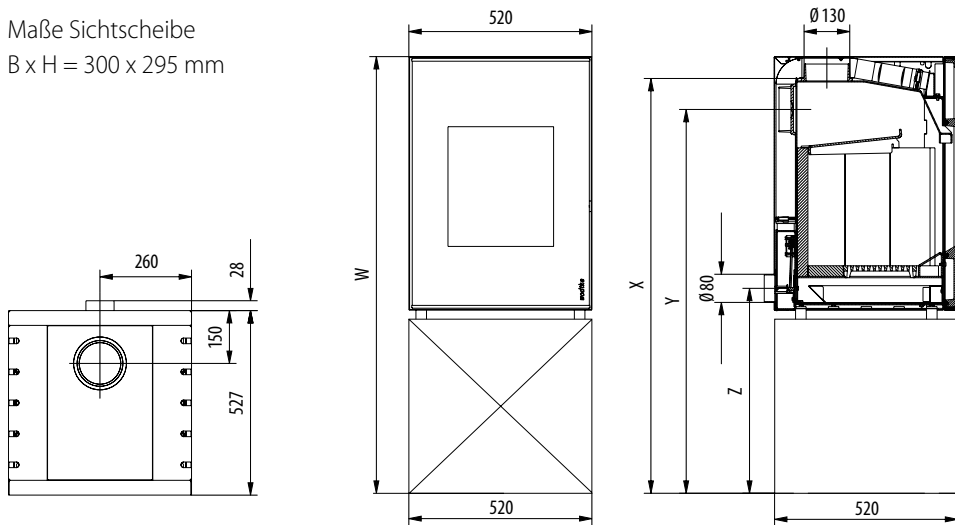

# Hot Box<sup>®</sup> (KK 40) und Hot Box<sup>®</sup> 2000 (KK 40-3)

Maße Sichtscheibe  
B x H = 300 x 295 mm

Hot Box <sup>®</sup> Hot Box <sup>®</sup> 2000 mit: (Angaben in mm)	Maß »W« Gesamthöhe	Maß »X« RR-Anschluss oben	Maß »Y« RR-Anschluss hinten	Maß »Z« Anschluss Ver- brennungsluft
X-Konsole (s. Abb.)	<b>1210</b>	<b>1150</b>	<b>1060</b>	<b>552</b>
Konsole Lounge	<b>1175</b>	<b>1113</b>	<b>1025</b>	<b>517</b>
Alu-Kufengestell	<b>854</b>	<b>792</b>	<b>704</b>	<b>196</b>
Bodenadapter	<b>743</b>	<b>681</b>	<b>593</b>	<b>85</b>

RR = Rauchrohr

© wotdke GmbH, Tübingen. Alle Rechte und technische Änderungen vorbehalten.