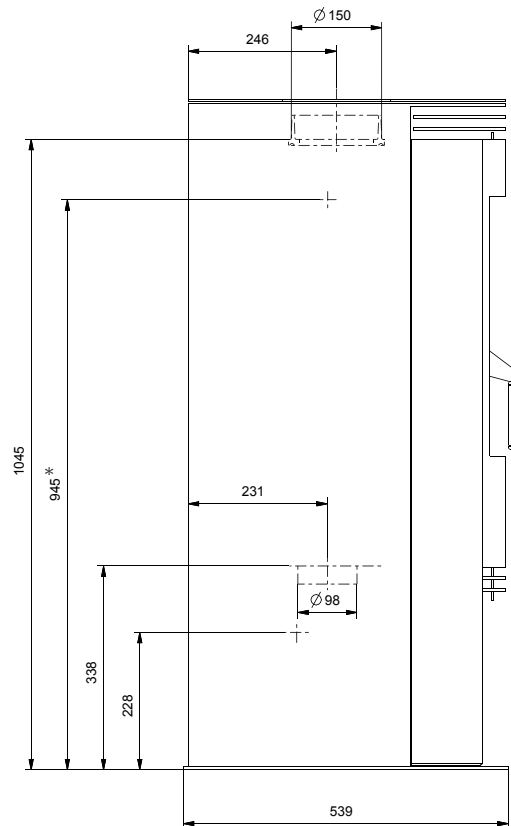

* Mitte RR-Anschluss seitlich (links/rechts)

wodtke
wärmer wohnen