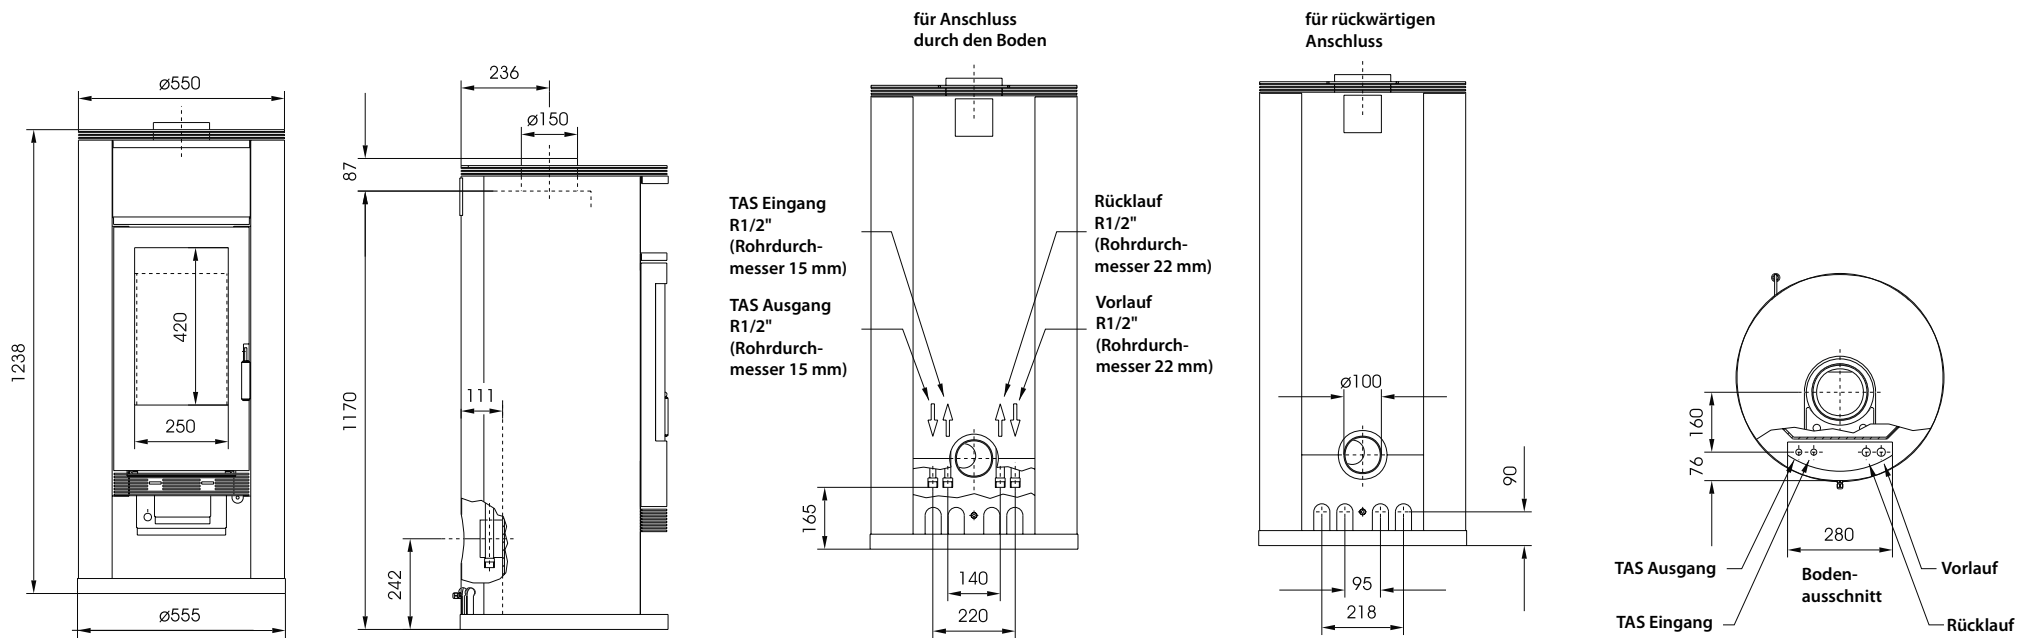

# Momo (KK 50 RW – Waterplus) – Zur Anbindung an das Zentralheizungssystem

Maße Sichtscheibe  
B x H = 250 x 420 mm

© wodtke GmbH, Tübingen. Alle Rechte und technische Änderungen vorbehalten.