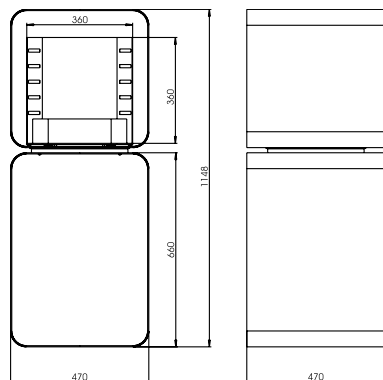

Manitu

Gryll ›S‹ (Feuermodul)

Gryll ›L‹ (Feuermodul)

feuer.werk (Gartenrost)

Wing (Feuerschale)

* **Material:** Gerosteter Stahl als Grundmaterial lebt mit der Natur. Eine spezielle Vorbehandlung und der Oxydationsprozess lassen jede Feuerstelle – im Zusammenspiel von Feuer, Luft, Erde und Wasser – zu einem Unikat werden .