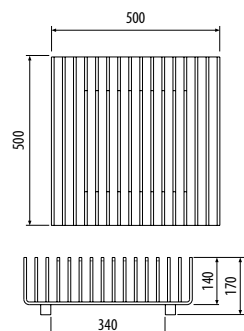

Manitu

Gryll ›S‹ (Feuermodul)

Gryll ›L‹ (Feuermodul)

feuer.werk (Gartenrost)

Wing (Feuerschale)

* **Material:** Gerosteter Stahl als Grundmaterial lebt mit der Natur. Eine spezielle Vorbehandlung und der Oxydationsprozess lassen jede Feuerstelle – im Zusammenspiel von Feuer, Luft, Erde und Wasser – zu einem Unikat werden .