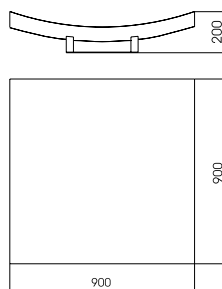

Manitu

Gryll ›S‹ (Feuermodul)

Gryll ›L‹ (Feuermodul)

feuer.werk (Gartenrost)

Wing (Feuerschale)

* **Material:** Gerosteter Stahl als Grundmaterial lebt mit der Natur. Eine spezielle Vorbehandlung und der Oxydationsprozess lassen jede Feuerstelle – im Zusammenspiel von Feuer, Luft, Erde und Wasser – zu einem Unikat werden .