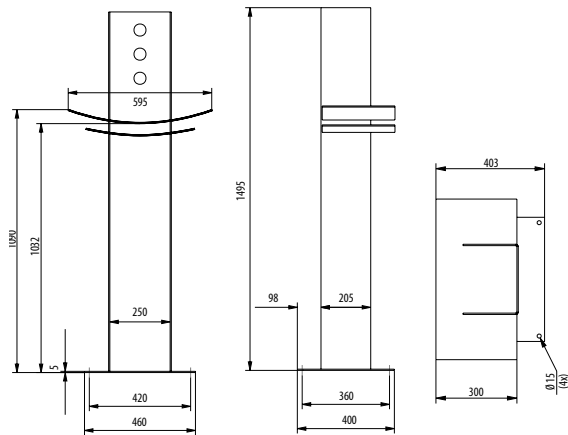

Manitu

Gryll ›S‹ (Feuermodul)

Gryll ›L‹ (Feuermodul)

feuer.werk (Gartenrost)

Wing (Feuerschale)

* **Material:** Gerosteter Stahl als Grundmaterial lebt mit der Natur. Eine spezielle Vorbehandlung und der Oxydationsprozess lassen jede Feuerstelle – im Zusammenspiel von Feuer, Luft, Erde und Wasser – zu einem Unikat werden .