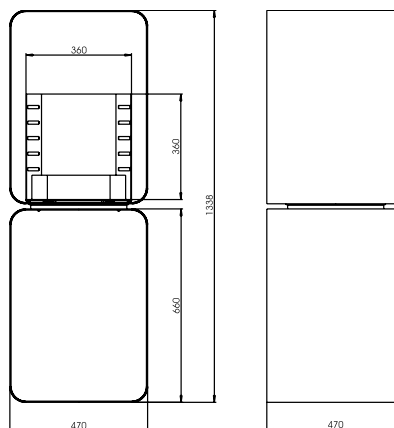

Manitu

Gryll ›S‹ (Feuermodul)

Gryll ›L‹ (Feuermodul)

feuer.werk (Gartenrost)

Wing (Feuerschale)

* **Material:** Gerosteter Stahl als Grundmaterial lebt mit der Natur. Eine spezielle Vorbehandlung und der Oxydationsprozess lassen jede Feuerstelle – im Zusammenspiel von Feuer, Luft, Erde und Wasser – zu einem Unikat werden .