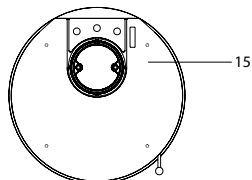

Bo

Bo (KK 80-1)

| lfd.-Nr. | Bezeichnung / Ersatzteil | Art.-Nr. | € ohne MwSt. | € inklusive 19 % MwSt. | € inklusive 20 % MwSt. |
|----------|--|----------|--------------|------------------------|------------------------|
| 1 | Feuerraumtür lackiert, komplett (inklusive Türglas / Türgriff und Beschlagteile) | 099 354 | 531,00 | 631,89 | 637,20 |
| 2 | Türglas | 099 353 | 162,40 | 193,26 | 194,88 |
| 3 | Griffbügel | 099 362 | 52,10 | 62,00 | 62,52 |
| 4 | Türgriff, Glas rund matt (\varnothing 22 x 100 mm mit 8 mm Längsbohrung) | 098 752 | 41,20 | 49,03 | 49,44 |
| 5 | Aschelade | 099 355 | 9,70 | 11,54 | 11,64 |
| 6 | Umlenkplatte oben (Stahl) | 099 356 | 59,60 | 70,92 | 71,52 |
| 7 | Umlenkplatte unten (Vermiculite) | 099 357 | 28,20 | 33,56 | 33,84 |
| 8 | Seitenschamotte hinten (Vermiculite) | 099 358 | 24,60 | 29,27 | 29,52 |
| 9 | Seitenschamotte links / rechts (Vermiculite) | 099 359 | 31,90 | 37,96 | 38,28 |
| 10 | Blinddeckel | 099 360 | 28,10 | 33,44 | 33,72 |
| 11 | Rost | 099 361 | 49,40 | 58,79 | 59,28 |
| 12 | Spannfeder oben (Feuerraumtür) | 097 226 | 8,10 | 9,64 | 9,72 |
| 13 | Spannfeder unten (Feuerraumtür) | 097 225 | 8,30 | 9,88 | 9,96 |
| 14 | Thermoregler, einstellbar | 098 852 | 44,70 | 53,19 | 53,64 |
| 15 | Dekorglas oben | 099 352 | 238,80 | 284,17 | 286,56 |
| 16 | Dekorglas unten (Holzlagerfach) | 099 351 | 189,00 | 224,91 | 226,80 |
| | Lack metallic | 000 938 | 16,70 | 19,87 | 20,04 |
| | Dichtungs-Set 01 Scheibe Flachdichtung 8,0 x 2,0 mm / selbstklebend (L 3000 mm) | 000 887 | 13,90 | 16,54 | 16,68 |
| | Dichtungs-Set 05 Tür / Heizstutzen Runddichtung \varnothing 10 mm (L 3000 mm) | 000 891 | 22,70 | 27,01 | 27,24 |