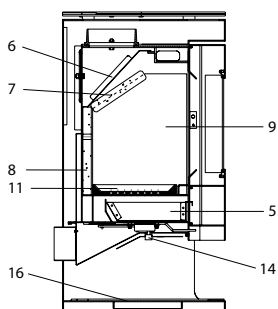

Bo

Bo (KK 80-1)

| lfd.-Nr. | Bezeichnung / Ersatzteil | Art.-Nr. | € ohne MwSt. | € inklusive 19 % MwSt. | € inklusive 20 % MwSt. |
|----------|--|----------|--------------|------------------------|------------------------|
| 1 | Feuerraumtür lackiert, komplett (inklusive Türglas / Türgriff und Beschlagteile) | 099 354 | 531,00 | 631,89 | 637,20 |
| 2 | Türglas | 099 353 | 162,40 | 193,26 | 194,88 |
| 3 | Griffbügel | 099 362 | 52,10 | 62,00 | 62,52 |
| 4 | Türgriff, Glas rund matt (\varnothing 22 x 100 mm mit 8 mm Längsbohrung) | 098 752 | 41,20 | 49,03 | 49,44 |
| 5 | Aschelade | 099 355 | 9,70 | 11,54 | 11,64 |
| 6 | Umlenkplatte oben (Stahl) | 099 356 | 59,60 | 70,92 | 71,52 |
| 7 | Umlenkplatte unten (Vermiculite) | 099 357 | 28,20 | 33,56 | 33,84 |
| 8 | Seitenschamotte hinten (Vermiculite) | 099 358 | 24,60 | 29,27 | 29,52 |
| 9 | Seitenschamotte links / rechts (Vermiculite) | 099 359 | 31,90 | 37,96 | 38,28 |
| 10 | Blinddeckel | 099 360 | 28,10 | 33,44 | 33,72 |
| 11 | Rost | 099 361 | 49,40 | 58,79 | 59,28 |
| 12 | Spannfeder oben (Feuerraumtür) | 097 226 | 8,10 | 9,64 | 9,72 |
| 13 | Spannfeder unten (Feuerraumtür) | 097 225 | 8,30 | 9,88 | 9,96 |
| 14 | Thermoregler, einstellbar | 098 852 | 44,70 | 53,19 | 53,64 |
| 15 | Dekorglas oben | 099 352 | 238,80 | 284,17 | 286,56 |
| 16 | Dekorglas unten (Holzlagerfach) | 099 351 | 189,00 | 224,91 | 226,80 |
| | Lack metallic | 000 938 | 16,70 | 19,87 | 20,04 |
| | Dichtungs-Set 01 Scheibe Flachdichtung 8,0 x 2,0 mm / selbstklebend (L 3000 mm) | 000 887 | 13,90 | 16,54 | 16,68 |
| | Dichtungs-Set 05 Tür / Heizstutzen Runddichtung \varnothing 10 mm (L 3000 mm) | 000 891 | 22,70 | 27,01 | 27,24 |