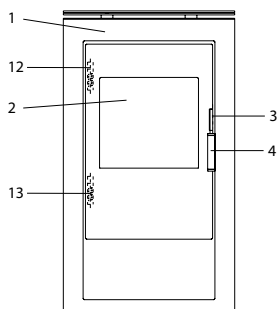

Bo

Bo (KK 80-1)

| lfd.-Nr. | Bezeichnung / Ersatzteil | Art.-Nr. | € ohne MwSt. | € inklusive 19 % MwSt. | € inklusive 20 % MwSt. |
|----------|--|----------|--------------|------------------------|------------------------|
| 1 | Feuerraumtür lackiert, komplett (inklusive Türglas / Türgriff und Beschlagteile) | 099 354 | 531,00 | 631,89 | 637,20 |
| 2 | Türglas | 099 353 | 162,40 | 193,26 | 194,88 |
| 3 | Griffbügel | 099 362 | 52,10 | 62,00 | 62,52 |
| 4 | Türgriff, Glas rund matt (\varnothing 22 x 100 mm mit 8 mm Längsbohrung) | 098 752 | 41,20 | 49,03 | 49,44 |
| 5 | Aschelade | 099 355 | 9,70 | 11,54 | 11,64 |
| 6 | Umlenkplatte oben (Stahl) | 099 356 | 59,60 | 70,92 | 71,52 |
| 7 | Umlenkplatte unten (Vermiculite) | 099 357 | 28,20 | 33,56 | 33,84 |
| 8 | Seitenschamotte hinten (Vermiculite) | 099 358 | 24,60 | 29,27 | 29,52 |
| 9 | Seitenschamotte links / rechts (Vermiculite) | 099 359 | 31,90 | 37,96 | 38,28 |
| 10 | Blinddeckel | 099 360 | 28,10 | 33,44 | 33,72 |
| 11 | Rost | 099 361 | 49,40 | 58,79 | 59,28 |
| 12 | Spannfeder oben (Feuerraumtür) | 097 226 | 8,10 | 9,64 | 9,72 |
| 13 | Spannfeder unten (Feuerraumtür) | 097 225 | 8,30 | 9,88 | 9,96 |
| 14 | Thermoregler, einstellbar | 098 852 | 44,70 | 53,19 | 53,64 |
| 15 | Dekorglas oben | 099 352 | 238,80 | 284,17 | 286,56 |
| 16 | Dekorglas unten (Holzlagerfach) | 099 351 | 189,00 | 224,91 | 226,80 |
| | Lack metallic | 000 938 | 16,70 | 19,87 | 20,04 |
| | Dichtungs-Set 01 Scheibe Flachdichtung 8,0 x 2,0 mm / selbstklebend (L 3000 mm) | 000 887 | 13,90 | 16,54 | 16,68 |
| | Dichtungs-Set 05 Tür / Heizstutzen Runddichtung \varnothing 10 mm (L 3000 mm) | 000 891 | 22,70 | 27,01 | 27,24 |