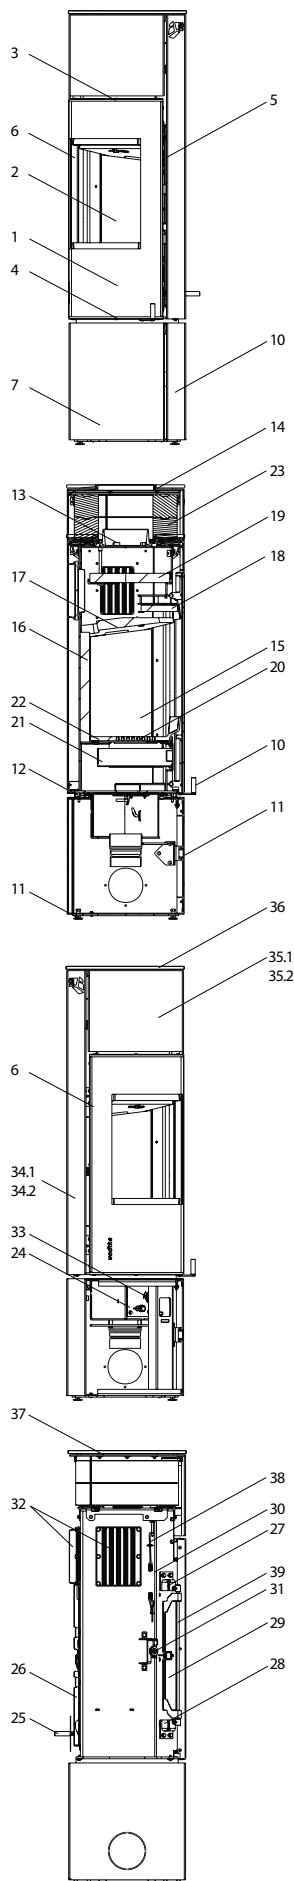

Club9 / Club11

Club9 / Club11 (KK 95 / KK95-1)

lfd.-Nr.	Bezeichnung / Ersatzteil	Art.-Nr.	€ ohne MwSt.	€ inklusive 19 % MwSt.	€ inklusive 20 % MwSt.
1	Feuerraumtür lackiert, komplett (inklusive Scharnierbogen Türglas / Türgriff und Beschlagteile)	091 461	auf Anfrage		
2	Türglas	091 453	536,00	637,84	643,20
3	Scheibenhalter oben	091 462	22,10	26,30	26,52
4	Scheibenhalter unten	091 463	22,10	26,30	26,52
5	Scheibenhalter rechts	091 464	20,80	24,75	24,96
6	Scheibenhalter links	091 477	20,90	24,71	25,08
7	Sockeltür komplett	091 465	74,30	88,42	89,16
8	Türgriff (mit eingelegten SWAROVSKI ELEMENTS)	091 466	51,90	61,76	62,28
9	Magnet für Sockeltür	091 467	10,00	11,90	12,00
10	Sockelmantel	091 468	51,00	60,69	61,20
11	Stellfuß mit Schlitz	091 469	5,60	6,66	6,72
12	Drehkranz	098 652	131,20	156,13	157,44
13	Rauchgasstutzen	098 677	25,20	29,99	30,24
14	Strahlungsring	091 455	90,50	107,70	108,60
15	Seitenschamotte rechts (Schamotte)	091 470	28,10	33,44	33,72
16	Seitenschamotte links (Schamotte)	091 471	28,10	33,44	33,72
17	Umlenkplatte unten (Vermiculite)	091 472	29,30	34,87	35,16
18	Umlenkplatte mitte (Vermiculite)	091 473	13,20	15,71	15,84
19	Umlenkplatte oben (Vermiculite), 2-teilig	091 474	20,80	24,75	24,96
20	Gussrost	091 454	72,80	86,63	87,36
21	Aschelade	091 475	58,70	69,85	70,44
22	Feuerraumboden komplett	091 476	52,10	61,99	62,52
23	Wärme-Speicherstein (nur Club11)	091 851	39,60	47,12	47,52
24	Thermoregler	098 852	44,70	53,19	53,64
25	Türschlossgriff (mit eingelegten SWAROVSKI ELEMENTS)	091 478	35,40	42,13	42,48
26	Türschloss	091 479	auf Anfrage		
27	Scharnierhalter oben	091 480	35,50	42,25	42,60
28	Scharnierhalter unten	091 481	35,50	42,25	42,60
29	Scharnierbogen	091 452	71,20	84,73	85,44
30	Zugfeder	091 482	2,60	3,09	3,12
31	Drahtseil ø 3 mm mit Kauschen	091 483	38,10	45,34	45,72
32	Wärmetauscher WT1 mit Dichtung	050 956	16,70	19,87	20,04
33	Einstellknopf (Sekundärluft)	099 881	27,20	32,37	32,64
34.1	Seitenverkleidung Club9	091 484	163,90	195,04	196,68
34.2	Seitenverkleidung Club11	091 852	374,00	445,06	448,80
35.1	Stirnverkleidung Club9	091 485	54,30	64,62	65,16
35.2	Stirnverkleidung Club11	091 853	154,00	183,26	184,80
36	Dekorglas	091 458	83,50	99,37	100,20
37	Verkleidungsdeckel	091 486	58,00	69,02	69,60
38	Federspanner	091 487	9,60	11,42	11,52
39	Scharnierstange	091 488	19,70	23,44	23,64
	Lack schwarz	000 948	16,70	19,87	20,04
	Dichtungs-Set 03 Scheibe Runddichtung ø 6 mm (L 3000 mm)	000 889	16,00	19,04	19,20
	Dichtungs-Set 07 Tür Runddichtung ø 14 mm (L 3000 mm)	000 893	34,30	40,82	41,16