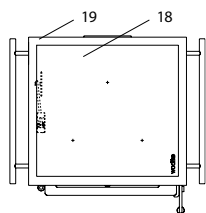

## Cookie (H 01)

lfd.-Nr.	Bezeichnung / Ersatzteil	Art.-Nr.	€ ohne MwSt.	€ inklusive 19 % MwSt.	€ inklusive 20 % MwSt.
1	<b>Feuerraumtür lackiert, komplett</b> (inklusive Türglas / Türgriff und Beschlagteile)	041 160	343,00	408,17	411,60
2	Türglas	041 151	151,00	179,69	181,20
3	Türgriff ›matt Nickel‹ (ø 25 x 100 mm)	098 451	18,50	22,02	22,20
4	Griffbügel	098 465	25,90	30,82	31,08
5	Aschelade	041 156	26,70	31,77	32,04
6	Umlenkplatte	097 215	13,90	16,54	16,68
7	Gussrahmen für Umlenkplatte	097 214	13,90	16,54	16,68
8	Seitenschamotte links / rechts	097 217	20,40	24,28	24,48
9	Seitenschamotte hinten	041 157	11,60	13,80	13,92
10	Bodenschamotte	097 218	11,20	13,33	13,44
11	Rost	097 213	43,50	51,77	52,20
12	Stehrost	097 209	22,50	26,78	27,00
13	Feuerraum-Gussplatte hinten / unten	041 161	60,20	71,64	72,24
14	Seitenverkleidung links / rechts	041 158	36,50	43,44	43,80
15	Spannfeder oben	097 226	8,10	9,64	9,72
16	Spannfeder unten	097 225	8,30	9,88	9,96
17	Thermoregler	084 146	45,00	53,55	54,00
18	Ceran®-Feld	041 121	289,00	343,91	346,80
19	Edelstahlrahmen	041 159	239,00	284,41	286,80
20	Seitenreling	041 152	54,60	64,97	65,52
21	Distanzhülse	041 153	4,30	5,12	5,16
22.1	Seitendekorplatte Glas ›black‹ (Set = 2 Stück)	041 122	141,00	167,79	169,20
22.2	Seitendekorplatte ›Speckstein‹ (Set = 2 Stück)	041 123	295,00	351,05	354,00
23	Dekorschraube Seite	041 154	5,90	7,02	7,08
24	Brennstoffwähler	041 162	16,30	19,40	19,56
	Lack metallic	000 938	16,70	19,87	20,04
	Dichtungs-Set 01 Scheibe Flachdichtung 8,0 x 2,0 mm / selbstklebend (L 3000 mm)	000 887	13,90	16,54	16,68
	Dichtungs-Set 05 Tür / Heizstutzen Runddichtung ø 10 mm (L 3000 mm)	000 891	22,70	27,01	27,24