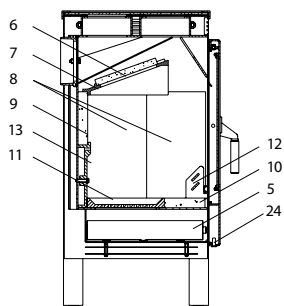

## Cookie (H 01)

lfd.-Nr.	Bezeichnung / Ersatzteil	Art.-Nr.	€ ohne MwSt.	€ inklusive 19 % MwSt.	€ inklusive 20 % MwSt.
1	<b>Feuerraumtür lackiert, komplett</b> (inklusive Türglas / Türgriff und Beschlagteile)	041 160	343,00	408,17	411,60
2	Türglas	041 151	151,00	179,69	181,20
3	Türgriff ›matt Nickel‹ (ø 25 x 100 mm)	098 451	18,50	22,02	22,20
4	Griffbügel	098 465	25,90	30,82	31,08
5	Aschelade	041 156	26,70	31,77	32,04
6	Umlenkplatte	097 215	13,90	16,54	16,68
7	Gussrahmen für Umlenkplatte	097 214	13,90	16,54	16,68
8	Seitenschamotte links / rechts	097 217	20,40	24,28	24,48
9	Seitenschamotte hinten	041 157	11,60	13,80	13,92
10	Bodenschamotte	097 218	11,20	13,33	13,44
11	Rost	097 213	43,50	51,77	52,20
12	Stehrost	097 209	22,50	26,78	27,00
13	Feuerraum-Gussplatte hinten / unten	041 161	60,20	71,64	72,24
14	Seitenverkleidung links / rechts	041 158	36,50	43,44	43,80
15	Spannfeder oben	097 226	8,10	9,64	9,72
16	Spannfeder unten	097 225	8,30	9,88	9,96
17	Thermoregler	084 146	45,00	53,55	54,00
18	Ceran®-Feld	041 121	289,00	343,91	346,80
19	Edelstahlrahmen	041 159	239,00	284,41	286,80
20	Seitenreling	041 152	54,60	64,97	65,52
21	Distanzhülse	041 153	4,30	5,12	5,16
22.1	Seitendekorplatte Glas ›black‹ (Set = 2 Stück)	041 122	141,00	167,79	169,20
22.2	Seitendekorplatte ›Speckstein‹ (Set = 2 Stück)	041 123	295,00	351,05	354,00
23	Dekorschraube Seite	041 154	5,90	7,02	7,08
24	Brennstoffwähler	041 162	16,30	19,40	19,56
	Lack metallic	000 938	16,70	19,87	20,04
	Dichtungs-Set 01 Scheibe Flachdichtung 8,0 x 2,0 mm / selbstklebend (L 3000 mm)	000 887	13,90	16,54	16,68
	Dichtungs-Set 05 Tür / Heizstutzen Runddichtung ø 10 mm (L 3000 mm)	000 891	22,70	27,01	27,24