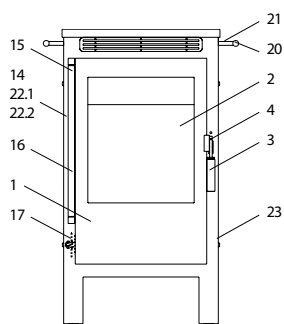

## Cookie (H 01)

lfd.-Nr.	Bezeichnung / Ersatzteil	Art.-Nr.	€ ohne MwSt.	€ inklusive 19 % MwSt.	€ inklusive 20 % MwSt.
1	<b>Feuerraumtür lackiert, komplett</b> (inklusive Türglas / Türgriff und Beschlagteile)	041 160	343,00	408,17	411,60
2	Türglas	041 151	151,00	179,69	181,20
3	Türgriff ›matt Nickel‹ (ø 25 x 100 mm)	098 451	18,50	22,02	22,20
4	Griffbügel	098 465	25,90	30,82	31,08
5	Aschelade	041 156	26,70	31,77	32,04
6	Umlenkplatte	097 215	13,90	16,54	16,68
7	Gussrahmen für Umlenkplatte	097 214	13,90	16,54	16,68
8	Seitenschamotte links / rechts	097 217	20,40	24,28	24,48
9	Seitenschamotte hinten	041 157	11,60	13,80	13,92
10	Bodenschamotte	097 218	11,20	13,33	13,44
11	Rost	097 213	43,50	51,77	52,20
12	Stehrost	097 209	22,50	26,78	27,00
13	Feuerraum-Gussplatte hinten / unten	041 161	60,20	71,64	72,24
14	Seitenverkleidung links / rechts	041 158	36,50	43,44	43,80
15	Spannfeder oben	097 226	8,10	9,64	9,72
16	Spannfeder unten	097 225	8,30	9,88	9,96
17	Thermoregler	084 146	45,00	53,55	54,00
18	Ceran®-Feld	041 121	289,00	343,91	346,80
19	Edelstahlrahmen	041 159	239,00	284,41	286,80
20	Seitenreling	041 152	54,60	64,97	65,52
21	Distanzhülse	041 153	4,30	5,12	5,16
22.1	Seitendekorplatte Glas ›black‹ (Set = 2 Stück)	041 122	141,00	167,79	169,20
22.2	Seitendekorplatte ›Speckstein‹ (Set = 2 Stück)	041 123	295,00	351,05	354,00
23	Dekorschraube Seite	041 154	5,90	7,02	7,08
24	Brennstoffwähler	041 162	16,30	19,40	19,56
	Lack metallic	000 938	16,70	19,87	20,04
	Dichtungs-Set 01 Scheibe Flachdichtung 8,0 x 2,0 mm / selbstklebend (L 3000 mm)	000 887	13,90	16,54	16,68
	Dichtungs-Set 05 Tür / Heizstutzen Runddichtung ø 10 mm (L 3000 mm)	000 891	22,70	27,01	27,24