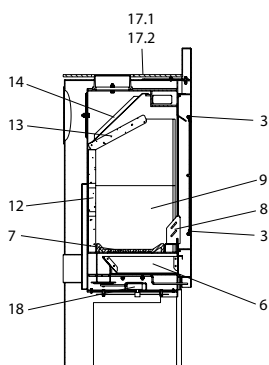

Copa

Copa (KK 94)

lfd.-Nr.	Bezeichnung / Ersatzteil	Art.-Nr.	€ ohne MwSt.	€ inklusive 19 % MwSt.	€ inklusive 20 % MwSt.
1	Feuerraumtür lackiert, komplett (inklusive Türglas / Türgriff und Beschlagteile)	099 652	590,00	702,10	708,00
2	Türglas	099 651	175,00	208,25	210,00
3	Scheibhalter oben / unten (lang)	099 653	11,20	13,33	13,44
4	Scheibhalter seitlich (kurz)	099 654	10,10	12,02	12,12
5	Türgriff	099 655	32,10	38,20	38,52
6	Aschekasten	099 657	27,70	32,96	33,24
7	Rost	099 656	70,50	83,90	84,60
8	Stehrost	099 658	29,90	35,58	35,88
9	Schamotte links / rechts unten (Vermiculite)	099 659	35,70	42,48	42,84
10	Schamotte links oben (Vermiculite)	099 660	35,70	42,48	42,84
11	Schamotte rechts oben (Vermiculite)	099 661	35,70	42,48	42,84
12	Schamotte hinten (Vermiculite)	099 662	78,30	93,18	93,96
13	Umlenkplatte unten (Vermiculite)	099 663	78,30	93,18	93,96
14	Umlenkplatte oben (Stahl)	099 664	113,60	135,18	136,32
15	Türverschlusswelle	099 665	34,40	40,94	41,28
16	Türverschluss komplett	099 666	33,10	39,39	39,72
17.1	Deckel	099 667	199,50	237,41	239,40
17.2	Einleger	099 669	32,50	38,68	39,00
18	Thermoregler, einstellbar	098 852	44,70	53,19	53,64
19	Türanschlag	099 668	13,60	16,18	16,32
20	Spannfeder oben	097 226	8,10	9,64	9,72
21	Spannfeder unten	097 225	8,30	9,88	9,96
	Lack schwarz-metallic	000 939	16,70	19,87	20,04
	Dichtungs-Set 01 Scheibe Flachdichtung 8,0 x 2,0 mm / selbstklebend (L 3000 mm)	000 887	13,90	16,54	16,68
	Dichtungs-Set 05 Tür Runddichtung ø 10 mm (L 3000 mm)	000 891	22,70	27,01	27,24