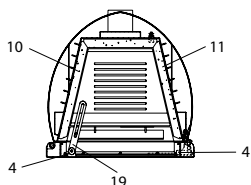

Copa

Copa (KK 94)

lfd.-Nr.	Bezeichnung / Ersatzteil	Art.-Nr.	€ ohne MwSt.	€ inklusive 19 % MwSt.	€ inklusive 20 % MwSt.
1	Feuerraumtür lackiert, komplett (inklusive Türglas / Türgriff und Beschlagteile)	099 652	590,00	702,10	708,00
2	Türglas	099 651	175,00	208,25	210,00
3	Scheibhalter oben / unten (lang)	099 653	11,20	13,33	13,44
4	Scheibhalter seitlich (kurz)	099 654	10,10	12,02	12,12
5	Türgriff	099 655	32,10	38,20	38,52
6	Aschekasten	099 657	27,70	32,96	33,24
7	Rost	099 656	70,50	83,90	84,60
8	Stehrost	099 658	29,90	35,58	35,88
9	Schamotte links / rechts unten (Vermiculite)	099 659	35,70	42,48	42,84
10	Schamotte links oben (Vermiculite)	099 660	35,70	42,48	42,84
11	Schamotte rechts oben (Vermiculite)	099 661	35,70	42,48	42,84
12	Schamotte hinten (Vermiculite)	099 662	78,30	93,18	93,96
13	Umlenkplatte unten (Vermiculite)	099 663	78,30	93,18	93,96
14	Umlenkplatte oben (Stahl)	099 664	113,60	135,18	136,32
15	Türverschlusswelle	099 665	34,40	40,94	41,28
16	Türverschluss komplett	099 666	33,10	39,39	39,72
17.1	Deckel	099 667	199,50	237,41	239,40
17.2	Einleger	099 669	32,50	38,68	39,00
18	Thermoregler, einstellbar	098 852	44,70	53,19	53,64
19	Türanschlag	099 668	13,60	16,18	16,32
20	Spannfeder oben	097 226	8,10	9,64	9,72
21	Spannfeder unten	097 225	8,30	9,88	9,96
	Lack schwarz-metallic	000 939	16,70	19,87	20,04
	Dichtungs-Set 01 Scheibe Flachdichtung 8,0 x 2,0 mm / selbstklebend (L 3000 mm)	000 887	13,90	16,54	16,68
	Dichtungs-Set 05 Tür Runddichtung ø 10 mm (L 3000 mm)	000 891	22,70	27,01	27,24