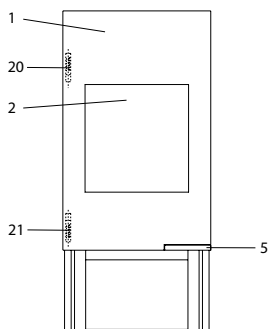

Copa

Copa (KK 94)

lfd.-Nr.	Bezeichnung / Ersatzteil	Art.-Nr.	€ ohne MwSt.	€ inklusive 19 % MwSt.	€ inklusive 20 % MwSt.
1	Feuerraumtür lackiert, komplett (inklusive Türglas / Türgriff und Beschlagteile)	099 652	590,00	702,10	708,00
2	Türglas	099 651	175,00	208,25	210,00
3	Scheibhalter oben / unten (lang)	099 653	11,20	13,33	13,44
4	Scheibhalter seitlich (kurz)	099 654	10,10	12,02	12,12
5	Türgriff	099 655	32,10	38,20	38,52
6	Aschekasten	099 657	27,70	32,96	33,24
7	Rost	099 656	70,50	83,90	84,60
8	Stehrost	099 658	29,90	35,58	35,88
9	Schamotte links / rechts unten (Vermiculite)	099 659	35,70	42,48	42,84
10	Schamotte links oben (Vermiculite)	099 660	35,70	42,48	42,84
11	Schamotte rechts oben (Vermiculite)	099 661	35,70	42,48	42,84
12	Schamotte hinten (Vermiculite)	099 662	78,30	93,18	93,96
13	Umlenkplatte unten (Vermiculite)	099 663	78,30	93,18	93,96
14	Umlenkplatte oben (Stahl)	099 664	113,60	135,18	136,32
15	Türverschlusswelle	099 665	34,40	40,94	41,28
16	Türverschluss komplett	099 666	33,10	39,39	39,72
17.1	Deckel	099 667	199,50	237,41	239,40
17.2	Einleger	099 669	32,50	38,68	39,00
18	Thermoregler, einstellbar	098 852	44,70	53,19	53,64
19	Türanschlag	099 668	13,60	16,18	16,32
20	Spannfeder oben	097 226	8,10	9,64	9,72
21	Spannfeder unten	097 225	8,30	9,88	9,96
	Lack schwarz-metallic	000 939	16,70	19,87	20,04
	Dichtungs-Set 01 Scheibe Flachdichtung 8,0 x 2,0 mm / selbstklebend (L 3000 mm)	000 887	13,90	16,54	16,68
	Dichtungs-Set 05 Tür Runddichtung ø 10 mm (L 3000 mm)	000 891	22,70	27,01	27,24