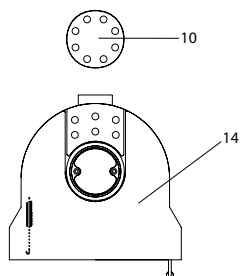

Dandy

Dandy (KK 80-2)

lfd.-Nr.	Bezeichnung / Ersatzteil	Art.-Nr.	€ ohne MwSt.	€ inklusive 19 % MwSt.	€ inklusive 20 % MwSt.
1	Feuerraumtür lackiert, komplett (inklusive Türglas / Türgriff und Beschlagteile)	099 454	655,20	779,69	786,24
2	Türglas	099 452	203,40	242,05	244,08
3	Griffbügel	099 458	8,10	9,64	9,72
4	Türgriff, Glas rund matt (\varnothing 22 x 100 mm mit 8 mm Längsbohrung)	098 752	40,50	48,20	48,60
5	Aschelade	099 355	9,50	11,31	11,40
6	Umlenkplatte oben (Stahl)	099 356	58,50	69,62	70,20
7	Umlenkplatte unten (Vermiculite)	099 357	27,70	32,96	33,24
8	Seitenschamotte hinten (Vermiculite)	099 358	24,20	28,80	29,04
9	Seitenschamotte links / rechts (Vermiculite)	099 359	31,30	37,25	37,56
10	Blindeckel	099 360	27,60	32,84	33,12
11	Rost	099 361	48,50	57,72	58,20
12	Spannfeder (Feuerraumtür)	098 867	16,10	19,16	19,32
13	Thermoregler, einstellbar	098 852	43,90	52,24	52,68
14	Dekorglas oben	099 451	219,20	260,85	263,04
15	Untere Tür komplett (Holzlagerfach)	099 457	323,20	384,61	387,84
16	Türglas unten (Holzlagerfach)	099 453	58,50	69,62	70,20
17	Magnetschloss komplett (Holzlagerfach)	099 455	26,60	31,65	31,92
18	Stehrost	099 456	8,20	9,76	9,84
	Lack metallic	000 938	16,40	19,52	19,68
	Dichtungs-Set 01 Scheibe Flachdichtung 8,0 x 2,0 mm / selbstklebend (L 3000 mm)	000 887	13,70	16,30	16,44
	Dichtungs-Set 05 Tür / Heizstutzen Runddichtung \varnothing 10 mm (L 3000 mm)	000 891	22,30	26,54	26,76