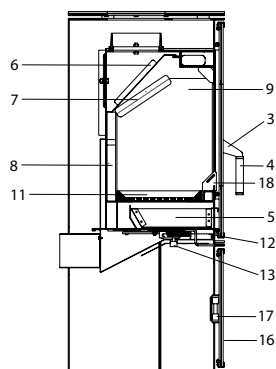

Dandy

Dandy (KK 80-2)

lfd.-Nr.	Bezeichnung / Ersatzteil	Art.-Nr.	€ ohne MwSt.	€ inklusive 19 % MwSt.	€ inklusive 20 % MwSt.
1	Feuerraumtür lackiert, komplett (inklusive Türglas / Türgriff und Beschlagteile)	099 454	655,20	779,69	786,24
2	Türglas	099 452	203,40	242,05	244,08
3	Griffbügel	099 458	8,10	9,64	9,72
4	Türgriff, Glas rund matt (\varnothing 22 x 100 mm mit 8 mm Längsbohrung)	098 752	40,50	48,20	48,60
5	Aschelade	099 355	9,50	11,31	11,40
6	Umlenkplatte oben (Stahl)	099 356	58,50	69,62	70,20
7	Umlenkplatte unten (Vermiculite)	099 357	27,70	32,96	33,24
8	Seitenschamotte hinten (Vermiculite)	099 358	24,20	28,80	29,04
9	Seitenschamotte links / rechts (Vermiculite)	099 359	31,30	37,25	37,56
10	Blindeckel	099 360	27,60	32,84	33,12
11	Rost	099 361	48,50	57,72	58,20
12	Spannfeder (Feuerraumtür)	098 867	16,10	19,16	19,32
13	Thermoregler, einstellbar	098 852	43,90	52,24	52,68
14	Dekorglas oben	099 451	219,20	260,85	263,04
15	Untere Tür komplett (Holzlagerfach)	099 457	323,20	384,61	387,84
16	Türglas unten (Holzlagerfach)	099 453	58,50	69,62	70,20
17	Magnetschloss komplett (Holzlagerfach)	099 455	26,60	31,65	31,92
18	Stehrost	099 456	8,20	9,76	9,84
	Lack metallic	000 938	16,40	19,52	19,68
	Dichtungs-Set 01 Scheibe Flachdichtung 8,0 x 2,0 mm / selbstklebend (L 3000 mm)	000 887	13,70	16,30	16,44
	Dichtungs-Set 05 Tür / Heizstutzen Runddichtung \varnothing 10 mm (L 3000 mm)	000 891	22,30	26,54	26,76