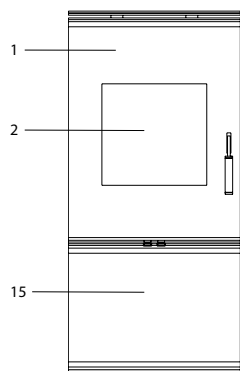

Dandy

Dandy (KK 80-2)

lfd.-Nr.	Bezeichnung / Ersatzteil	Art.-Nr.	€ ohne MwSt.	€ inklusive 19 % MwSt.	€ inklusive 20 % MwSt.
1	Feuerraumtür lackiert, komplett (inklusive Türglas / Türgriff und Beschlagteile)	099 454	655,20	779,69	786,24
2	Türglas	099 452	203,40	242,05	244,08
3	Griffbügel	099 458	8,10	9,64	9,72
4	Türgriff, Glas rund matt (\varnothing 22 x 100 mm mit 8 mm Längsbohrung)	098 752	40,50	48,20	48,60
5	Aschelade	099 355	9,50	11,31	11,40
6	Umlenkplatte oben (Stahl)	099 356	58,50	69,62	70,20
7	Umlenkplatte unten (Vermiculite)	099 357	27,70	32,96	33,24
8	Seitenschamotte hinten (Vermiculite)	099 358	24,20	28,80	29,04
9	Seitenschamotte links / rechts (Vermiculite)	099 359	31,30	37,25	37,56
10	Blindeckel	099 360	27,60	32,84	33,12
11	Rost	099 361	48,50	57,72	58,20
12	Spannfeder (Feuerraumtür)	098 867	16,10	19,16	19,32
13	Thermoregler, einstellbar	098 852	43,90	52,24	52,68
14	Dekorglas oben	099 451	219,20	260,85	263,04
15	Untere Tür komplett (Holzlagerfach)	099 457	323,20	384,61	387,84
16	Türglas unten (Holzlagerfach)	099 453	58,50	69,62	70,20
17	Magnetschloss komplett (Holzlagerfach)	099 455	26,60	31,65	31,92
18	Stehrost	099 456	8,20	9,76	9,84
	Lack metallic	000 938	16,40	19,52	19,68
	Dichtungs-Set 01 Scheibe Flachdichtung 8,0 x 2,0 mm / selbstklebend (L 3000 mm)	000 887	13,70	16,30	16,44
	Dichtungs-Set 05 Tür / Heizstutzen Runddichtung \varnothing 10 mm (L 3000 mm)	000 891	22,30	26,54	26,76