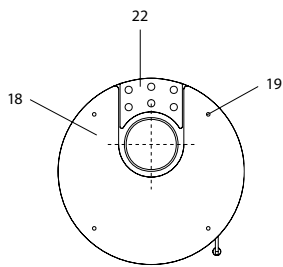

Donna

Donna (KK 55)

lfd.-Nr.	Bezeichnung / Ersatzteil	Art.-Nr.	€ ohne MwSt.	€ inklusive 19 % MwSt.	€ inklusive 20 % MwSt.
1	Türgriff Glas rund matt (ø 22 x 100 mm mit 8 mm Längsbohrung)	098 752	40,50	48,20	48,60
2	Griffbügel	098 760	30,70	36,53	36,84
3.1	Türglas grau bedruckt	098 751	554,10	659,38	664,92
3.2	Türglas schwarz bedruckt	098 759	554,10	659,38	664,92
4	Feuerraumtür lackiert, komplett (inklusive Türglas schwarz bedruckt / Türgriff und Beschlagteile)	098 754	1.114,40	1.326,14	1.337,28
5	Scheibenhalter rechts komplett	098 755	20,50	24,40	24,60
6	Scheibenhalter links komplett	098 756	26,30	31,30	31,56
7	Spannfeder (Feuerraumtür)	098 757	16,10	19,16	19,32
8	Thermoregler	084 146	44,20	52,60	53,04
9	Aschelade	098 457	24,70	29,39	29,64
10	Stehrost	098 456	37,80	44,98	45,36
11	Rost	098 464	69,00	82,11	82,80
12	Umlenk-Set ›Donna‹, 3-teilig (Vermiculite) bestehend aus: Seitenschamotte links, oben; Seitenschamotte rechts, oben und Umlenkplatte, unten Ersetzt bisherigen Gussrahmen (098 455) und Umlenkplatte (098 461)	098 556	164,50	195,76	197,40
13	Seitenschamotte hinten / mitte (Vermiculite)	098 458	17,00	20,23	20,40
14	Seitenschamotte hinten – links / rechts (Vermiculite)	098 459	15,10	17,97	18,12
15	Seitenschamotte links / rechts (Vermiculite)	098 554	22,10	26,30	26,52
16	Umlenkplatte oben / hinten (Vermiculite)	098 462	10,60	12,61	12,72
17	Umlenkplatte oben / vorn (Vermiculite)	098 463	11,70	13,92	14,04
18	Dekorglas oben	098 721	97,50	116,03	117,00
19	Elastik-Puffer (Dekorglasauflage)	095 252	1,20	1,43	1,44
20	Stellfuß M 10	096 052	2,30	2,74	2,76
21	Lamellensockel unten	098 758	376,00	447,44	451,20
22	Deckel komplett mit Füllsegment	098 761	137,50	163,63	165,00
	Lack metallic	000 938	16,40	19,52	19,68
	Dichtungs-Set 01 Scheibe* Flachdichtung 8,0 x 2,0 mm / selbstklebend (L 3000 mm)	000 887	13,70	16,30	16,44
	Dichtungs-Set 05 Tür / Heizstutzen Runddichtung ø 10 mm (L 3000 mm)	000 891	22,30	26,54	26,76