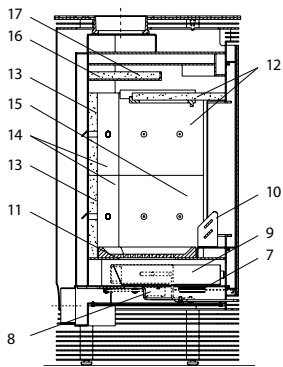

Donna

Donna (KK 55)

lfd.-Nr.	Bezeichnung / Ersatzteil	Art.-Nr.	€ ohne MwSt.	€ inklusive 19 % MwSt.	€ inklusive 20 % MwSt.
1	Türgriff Glas rund matt (ø 22 x 100 mm mit 8 mm Längsbohrung)	098 752	40,50	48,20	48,60
2	Griffbügel	098 760	30,70	36,53	36,84
3.1	Türglas grau bedruckt	098 751	554,10	659,38	664,92
3.2	Türglas schwarz bedruckt	098 759	554,10	659,38	664,92
4	Feuerraumtür lackiert, komplett (inklusive Türglas schwarz bedruckt / Türgriff und Beschlagteile)	098 754	1.114,40	1.326,14	1.337,28
5	Scheibenhalter rechts komplett	098 755	20,50	24,40	24,60
6	Scheibenhalter links komplett	098 756	26,30	31,30	31,56
7	Spannfeder (Feuerraumtür)	098 757	16,10	19,16	19,32
8	Thermoregler	084 146	44,20	52,60	53,04
9	Aschelade	098 457	24,70	29,39	29,64
10	Stehrost	098 456	37,80	44,98	45,36
11	Rost	098 464	69,00	82,11	82,80
12	Umlenk-Set ›Donna‹, 3-teilig (Vermiculite) bestehend aus: Seitenschamotte links, oben; Seitenschamotte rechts, oben und Umlenkplatte, unten Ersetzt bisherigen Gussrahmen (098 455) und Umlenkplatte (098 461)	098 556	164,50	195,76	197,40
13	Seitenschamotte hinten / mitte (Vermiculite)	098 458	17,00	20,23	20,40
14	Seitenschamotte hinten – links / rechts (Vermiculite)	098 459	15,10	17,97	18,12
15	Seitenschamotte links / rechts (Vermiculite)	098 554	22,10	26,30	26,52
16	Umlenkplatte oben / hinten (Vermiculite)	098 462	10,60	12,61	12,72
17	Umlenkplatte oben / vorn (Vermiculite)	098 463	11,70	13,92	14,04
18	Dekorglas oben	098 721	97,50	116,03	117,00
19	Elastik-Puffer (Dekorglasauflage)	095 252	1,20	1,43	1,44
20	Stellfuß M 10	096 052	2,30	2,74	2,76
21	Lamellensockel unten	098 758	376,00	447,44	451,20
22	Deckel komplett mit Füllsegment	098 761	137,50	163,63	165,00
	Lack metallic	000 938	16,40	19,52	19,68
	Dichtungs-Set 01 Scheibe* Flachdichtung 8,0 x 2,0 mm / selbstklebend (L 3000 mm)	000 887	13,70	16,30	16,44
	Dichtungs-Set 05 Tür / Heizstutzen Runddichtung ø 10 mm (L 3000 mm)	000 891	22,30	26,54	26,76