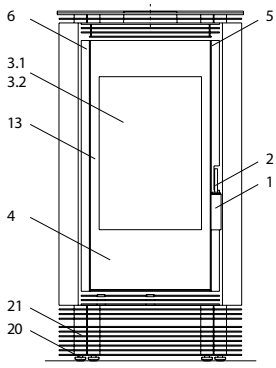

Donna

Donna (KK 55)

lfd.-Nr.	Bezeichnung / Ersatzteil	Art.-Nr.	€ ohne MwSt.	€ inklusive 19 % MwSt.	€ inklusive 20 % MwSt.
1	Türgriff Glas rund matt (ø 22 x 100 mm mit 8 mm Längsbohrung)	098 752	40,50	48,20	48,60
2	Griffbügel	098 760	30,70	36,53	36,84
3.1	Türglas grau bedruckt	098 751	554,10	659,38	664,92
3.2	Türglas schwarz bedruckt	098 759	554,10	659,38	664,92
4	Feuerraumtür lackiert, komplett (inklusive Türglas schwarz bedruckt / Türgriff und Beschlagteile)	098 754	1.114,40	1.326,14	1.337,28
5	Scheibenhalter rechts komplett	098 755	20,50	24,40	24,60
6	Scheibenhalter links komplett	098 756	26,30	31,30	31,56
7	Spannfeder (Feuerraumtür)	098 757	16,10	19,16	19,32
8	Thermoregler	084 146	44,20	52,60	53,04
9	Aschelade	098 457	24,70	29,39	29,64
10	Stehrost	098 456	37,80	44,98	45,36
11	Rost	098 464	69,00	82,11	82,80
12	Umlenk-Set ›Donna‹, 3-teilig (Vermiculite) bestehend aus: Seitenschamotte links, oben; Seitenschamotte rechts, oben und Umlenkplatte, unten Ersetzt bisherigen Gussrahmen (098 455) und Umlenkplatte (098 461)	098 556	164,50	195,76	197,40
13	Seitenschamotte hinten / mitte (Vermiculite)	098 458	17,00	20,23	20,40
14	Seitenschamotte hinten – links / rechts (Vermiculite)	098 459	15,10	17,97	18,12
15	Seitenschamotte links / rechts (Vermiculite)	098 554	22,10	26,30	26,52
16	Umlenkplatte oben / hinten (Vermiculite)	098 462	10,60	12,61	12,72
17	Umlenkplatte oben / vorn (Vermiculite)	098 463	11,70	13,92	14,04
18	Dekorglas oben	098 721	97,50	116,03	117,00
19	Elastik-Puffer (Dekorglasauflage)	095 252	1,20	1,43	1,44
20	Stellfuß M 10	096 052	2,30	2,74	2,76
21	Lamellensockel unten	098 758	376,00	447,44	451,20
22	Deckel komplett mit Füllsegment	098 761	137,50	163,63	165,00
	Lack metallic	000 938	16,40	19,52	19,68
	Dichtungs-Set 01 Scheibe* Flachdichtung 8,0 x 2,0 mm / selbstklebend (L 3000 mm)	000 887	13,70	16,30	16,44
	Dichtungs-Set 05 Tür / Heizstutzen Runddichtung ø 10 mm (L 3000 mm)	000 891	22,30	26,54	26,76