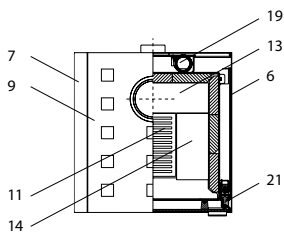

Ego

Ego (KK 40 – 2)

lfd.-Nr.	Bezeichnung / Ersatzteil	Art.-Nr.	€ ohne MwSt.	€ inklusive 19 % MwSt.	€ inklusive 20 % MwSt.
1	Türglas ›black‹	097 942	251,00	298,69	301,20
2	Scheibehalter-Set	097 943	96,50	114,84	115,80
3	Scheibehalter-Set Holzlege	098 346	121,80	144,94	146,16
4	Türrahmen komplett	097 944	212,00	252,28	254,40
5	Dekorglas Holzlege	098 347	109,50	130,31	131,40
6	Verkleidung rechts	098 341	357,00	424,83	428,40
7	Verkleidung links	098 343	347,00	412,93	416,40
8	Rückwand	098 344	149,60	178,02	179,52
9	Deckel komplett (mit Einleger)	098 345	154,00	183,26	184,80
10	Spannfeder	092 007	3,60	4,28	4,32
11	Rost	000 655	32,20	38,32	38,64
12	Seitenschamotte hinten – links / rechts	097 369	17,80	21,18	21,36
13	Bodenschamotte hinten	097 950	31,90	37,96	38,28
14	Bodenschamotte links / rechts	097 951	23,00	27,37	27,60
15	Umlenkplatte	097 952	61,90	73,66	74,28
16	Thermoregler	084 146	45,00	53,55	54,00
17	Brennstoffwähler	097 953	42,20	50,22	50,64
18	Deckel Verbrennungsluft-Verteiler	097 954	65,20	77,59	78,24
19	Flexrohr für Verbrennungsluft	097 955	72,60	86,39	87,12
20	Sekundärluftschacht (Schieber)	097 956	164,20	195,40	197,04
21	Türverschluss komplett	097 957	152,50	181,48	183,00
22	Stellfuß M 10	096 052	0,80	0,95	0,96
	Lack metallic	000 949	16,70	19,87	20,04
	Dichtungs-Set 02 Scheibe Runddichtung ø 4 mm (L 1000 mm)	000 888	12,40	14,76	14,88
	Dichtungs-Set 04 Scheibe Runddichtung ø 8 mm (L 3000 mm)	000 890	17,20	20,47	20,64
	Dichtungs-Set 07 Tür Runddichtung ø 14 mm (L 3000 mm)	000 893	34,30	40,82	41,16