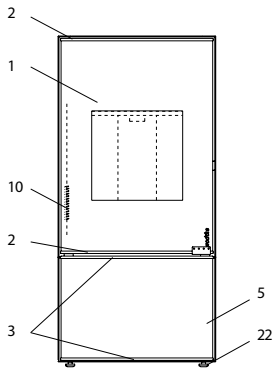

Ego

Ego (KK 40 – 2)

lfd.-Nr.	Bezeichnung / Ersatzteil	Art.-Nr.	€ ohne MwSt.	€ inklusive 19 % MwSt.	€ inklusive 20 % MwSt.
1	Türglas ›black‹	097 942	251,00	298,69	301,20
2	Scheibehalter-Set	097 943	96,50	114,84	115,80
3	Scheibehalter-Set Holzlege	098 346	121,80	144,94	146,16
4	Türrahmen komplett	097 944	212,00	252,28	254,40
5	Dekorglas Holzlege	098 347	109,50	130,31	131,40
6	Verkleidung rechts	098 341	357,00	424,83	428,40
7	Verkleidung links	098 343	347,00	412,93	416,40
8	Rückwand	098 344	149,60	178,02	179,52
9	Deckel komplett (mit Einleger)	098 345	154,00	183,26	184,80
10	Spannfeder	092 007	3,60	4,28	4,32
11	Rost	000 655	32,20	38,32	38,64
12	Seitenschamotte hinten – links / rechts	097 369	17,80	21,18	21,36
13	Bodenschamotte hinten	097 950	31,90	37,96	38,28
14	Bodenschamotte links / rechts	097 951	23,00	27,37	27,60
15	Umlenkplatte	097 952	61,90	73,66	74,28
16	Thermoregler	084 146	45,00	53,55	54,00
17	Brennstoffwähler	097 953	42,20	50,22	50,64
18	Deckel Verbrennungsluft-Verteiler	097 954	65,20	77,59	78,24
19	Flexrohr für Verbrennungsluft	097 955	72,60	86,39	87,12
20	Sekundärluftschacht (Schieber)	097 956	164,20	195,40	197,04
21	Türverschluss komplett	097 957	152,50	181,48	183,00
22	Stellfuß M 10	096 052	0,80	0,95	0,96
	Lack metallic	000 949	16,70	19,87	20,04
	Dichtungs-Set 02 Scheibe Runddichtung ø 4 mm (L 1000 mm)	000 888	12,40	14,76	14,88
	Dichtungs-Set 04 Scheibe Runddichtung ø 8 mm (L 3000 mm)	000 890	17,20	20,47	20,64
	Dichtungs-Set 07 Tür Runddichtung ø 14 mm (L 3000 mm)	000 893	34,30	40,82	41,16