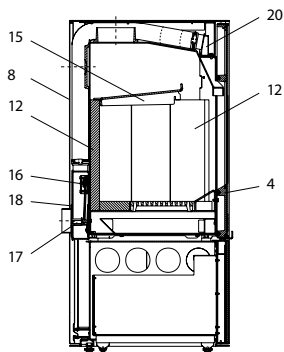

Ego

Ego (KK 40 – 2)

lfd.-Nr.	Bezeichnung / Ersatzteil	Art.-Nr.	€ ohne MwSt.	€ inklusive 19 % MwSt.	€ inklusive 20 % MwSt.
1	Türglas ›black‹	097 942	251,00	298,69	301,20
2	Scheibehalter-Set	097 943	96,50	114,84	115,80
3	Scheibehalter-Set Holzlege	098 346	121,80	144,94	146,16
4	Türrahmen komplett	097 944	212,00	252,28	254,40
5	Dekorglas Holzlege	098 347	109,50	130,31	131,40
6	Verkleidung rechts	098 341	357,00	424,83	428,40
7	Verkleidung links	098 343	347,00	412,93	416,40
8	Rückwand	098 344	149,60	178,02	179,52
9	Deckel komplett (mit Einleger)	098 345	154,00	183,26	184,80
10	Spannfeder	092 007	3,60	4,28	4,32
11	Rost	000 655	32,20	38,32	38,64
12	Seitenschamotte hinten – links / rechts	097 369	17,80	21,18	21,36
13	Bodenschamotte hinten	097 950	31,90	37,96	38,28
14	Bodenschamotte links / rechts	097 951	23,00	27,37	27,60
15	Umlenkplatte	097 952	61,90	73,66	74,28
16	Thermoregler	084 146	45,00	53,55	54,00
17	Brennstoffwähler	097 953	42,20	50,22	50,64
18	Deckel Verbrennungsluft-Verteiler	097 954	65,20	77,59	78,24
19	Flexrohr für Verbrennungsluft	097 955	72,60	86,39	87,12
20	Sekundärluftschacht (Schieber)	097 956	164,20	195,40	197,04
21	Türverschluss komplett	097 957	152,50	181,48	183,00
22	Stellfuß M 10	096 052	0,80	0,95	0,96
	Lack metallic	000 949	16,70	19,87	20,04
	Dichtungs-Set 02 Scheibe Runddichtung ø 4 mm (L 1000 mm)	000 888	12,40	14,76	14,88
	Dichtungs-Set 04 Scheibe Runddichtung ø 8 mm (L 3000 mm)	000 890	17,20	20,47	20,64
	Dichtungs-Set 07 Tür Runddichtung ø 14 mm (L 3000 mm)	000 893	34,30	40,82	41,16