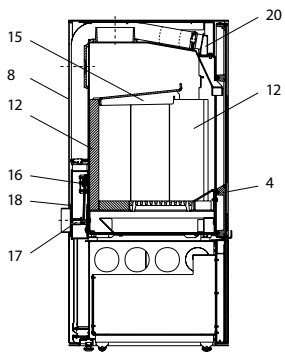

Ego

Ego (KK 40 – 2)

lfd.-Nr.	Bezeichnung / Ersatzteil	Art.-Nr.	€ ohne MwSt.	€ inklusive 19 % MwSt.	€ inklusive 20 % MwSt.
1	Türglas ›black‹	097 942	246,80	293,69	296,16
2	Scheibhalter-Set	097 943	94,80	112,81	113,76
3	Scheibhalter-Set Holzlege	098 346	119,60	142,32	143,52
4	Türrahmen komplett	097 944	208,50	248,12	250,20
5	Dekorglas Holzlege	098 347	107,60	128,04	129,12
6	Verkleidung rechts	098 341	350,80	417,45	420,96
7	Verkleidung links	098 343	341,10	405,91	409,32
8	Rückwand	098 344	147,00	174,93	176,40
9	Deckel komplett (mit Einleger)	098 345	151,30	180,05	181,56
10	Spannfeder	092 007	3,50	4,17	4,20
11	Rost	000 655	31,60	37,60	37,92
12	Seitenschamotte hinten – links / rechts	097 369	17,50	20,83	21,00
13	Bodenschamotte hinten	097 950	31,40	37,37	37,68
14	Bodenschamotte links / rechts	097 951	22,60	26,89	27,12
15	Umlenkplatte	097 952	60,80	72,35	72,96
16	Thermoregler	084 146	44,20	52,60	53,04
17	Brennstoffwähler	097 953	41,50	49,39	49,80
18	Deckel Verbrennungsluft-Verteiler	097 954	64,10	76,28	76,92
19	Flexrohr für Verbrennungsluft	097 955	71,30	84,85	85,56
20	Sekundärluftschacht (Schieber)	097 956	161,30	191,95	193,56
21	Türverschluss komplett	097 957	149,80	178,26	179,76
22	Stellfuß M 10	096 052	2,30	2,74	2,76
	Lack metallic	000 949	16,40	19,52	19,68
	Dichtungs-Set 04 Scheibe Runddichtung ø 8 mm (L 3000 mm)	000 890	16,90	20,11	20,28
	Dichtungs-Set 02 Scheibe Runddichtung ø 4 mm (L 1000 mm)	000 888	12,20	14,52	14,64
	Dichtungs-Set 07 Tür Runddichtung ø 14 mm (L 3000 mm)	000 893	33,70	40,10	40,44