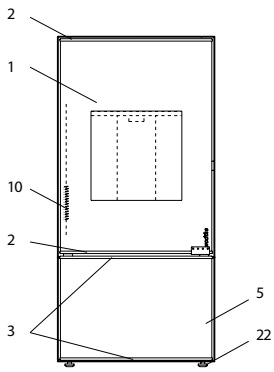

Ego

Ego (KK 40 – 2)

lfd.-Nr.	Bezeichnung / Ersatzteil	Art.-Nr.	€ ohne MwSt.	€ inklusive 19 % MwSt.	€ inklusive 20 % MwSt.
1	Türglas ›black‹	097 942	246,80	293,69	296,16
2	Scheibhalter-Set	097 943	94,80	112,81	113,76
3	Scheibhalter-Set Holzlege	098 346	119,60	142,32	143,52
4	Türrahmen komplett	097 944	208,50	248,12	250,20
5	Dekorglas Holzlege	098 347	107,60	128,04	129,12
6	Verkleidung rechts	098 341	350,80	417,45	420,96
7	Verkleidung links	098 343	341,10	405,91	409,32
8	Rückwand	098 344	147,00	174,93	176,40
9	Deckel komplett (mit Einleger)	098 345	151,30	180,05	181,56
10	Spannfeder	092 007	3,50	4,17	4,20
11	Rost	000 655	31,60	37,60	37,92
12	Seitenschamotte hinten – links / rechts	097 369	17,50	20,83	21,00
13	Bodenschamotte hinten	097 950	31,40	37,37	37,68
14	Bodenschamotte links / rechts	097 951	22,60	26,89	27,12
15	Umlenkplatte	097 952	60,80	72,35	72,96
16	Thermoregler	084 146	44,20	52,60	53,04
17	Brennstoffwähler	097 953	41,50	49,39	49,80
18	Deckel Verbrennungsluft-Verteiler	097 954	64,10	76,28	76,92
19	Flexrohr für Verbrennungsluft	097 955	71,30	84,85	85,56
20	Sekundärluftschacht (Schieber)	097 956	161,30	191,95	193,56
21	Türverschluss komplett	097 957	149,80	178,26	179,76
22	Stellfuß M 10	096 052	2,30	2,74	2,76
	Lack metallic	000 949	16,40	19,52	19,68
	Dichtungs-Set 04 Scheibe Runddichtung ø 8 mm (L 3000 mm)	000 890	16,90	20,11	20,28
	Dichtungs-Set 02 Scheibe Runddichtung ø 4 mm (L 1000 mm)	000 888	12,20	14,52	14,64
	Dichtungs-Set 07 Tür Runddichtung ø 14 mm (L 3000 mm)	000 893	33,70	40,10	40,44