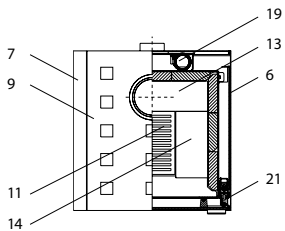

Ego

Ego (KK 40 – 2)

lfd.-Nr.	Bezeichnung / Ersatzteil	Art.-Nr.	€ ohne MwSt.	€ inklusive 19 % MwSt.	€ inklusive 20 % MwSt.
1	Türglas ›black‹	097 942	246,80	293,69	296,16
2	Scheibhalter-Set	097 943	94,80	112,81	113,76
3	Scheibhalter-Set Holzlege	098 346	119,60	142,32	143,52
4	Türrahmen komplett	097 944	208,50	248,12	250,20
5	Dekorglas Holzlege	098 347	107,60	128,04	129,12
6	Verkleidung rechts	098 341	350,80	417,45	420,96
7	Verkleidung links	098 343	341,10	405,91	409,32
8	Rückwand	098 344	147,00	174,93	176,40
9	Deckel komplett (mit Einleger)	098 345	151,30	180,05	181,56
10	Spannfeder	092 007	3,50	4,17	4,20
11	Rost	000 655	31,60	37,60	37,92
12	Seitenschamotte hinten – links / rechts	097 369	17,50	20,83	21,00
13	Bodenschamotte hinten	097 950	31,40	37,37	37,68
14	Bodenschamotte links / rechts	097 951	22,60	26,89	27,12
15	Umlenkplatte	097 952	60,80	72,35	72,96
16	Thermoregler	084 146	44,20	52,60	53,04
17	Brennstoffwähler	097 953	41,50	49,39	49,80
18	Deckel Verbrennungsluft-Verteiler	097 954	64,10	76,28	76,92
19	Flexrohr für Verbrennungsluft	097 955	71,30	84,85	85,56
20	Sekundärluftschacht (Schieber)	097 956	161,30	191,95	193,56
21	Türverschluss komplett	097 957	149,80	178,26	179,76
22	Stellfuß M 10	096 052	2,30	2,74	2,76
	Lack metallic	000 949	16,40	19,52	19,68
	Dichtungs-Set 04 Scheibe Runddichtung ø 8 mm (L 3000 mm)	000 890	16,90	20,11	20,28
	Dichtungs-Set 02 Scheibe Runddichtung ø 4 mm (L 1000 mm)	000 888	12,20	14,52	14,64
	Dichtungs-Set 07 Tür Runddichtung ø 14 mm (L 3000 mm)	000 893	33,70	40,10	40,44