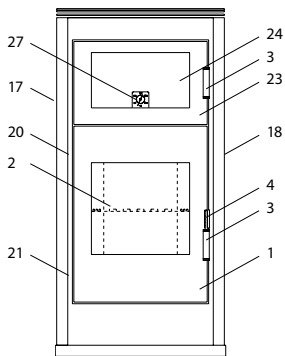

Happy

Happy (KK 75)

| lfd.-Nr. | Bezeichnung / Ersatzteil | Art.-Nr. | € ohne MwSt. | € inklusive 19 % MwSt. | € inklusive 20 % MwSt. |
|----------|--|----------|--------------|------------------------|------------------------|
| 1 | Feuerraumtür lackiert, komplett (inklusive Türglas / Türgriff und Beschlagteile) | 099 253 | 671,00 | 798,49 | 805,20 |
| 2 | Türglas (Feuerraumtür) | 099 265 | 233,50 | 277,87 | 280,20 |
| 3 | Türgriff Glas rund matt (ø 22 x 100 mm mit 8 mm Längsbohrung) | 098 752 | 41,20 | 49,03 | 49,44 |
| 4 | Griffbügel (Feuerraumtür) | 099 254 | 44,20 | 52,60 | 53,04 |
| 5 | Aschelade | 099 255 | 19,00 | 22,61 | 22,80 |
| 6 | Umlenkplatte unten (Vermiculite) | 099 256 | 58,70 | 69,85 | 70,44 |
| 7 | Umlenkplatte oben – hinten (Vermiculite) | 099 257 | 15,70 | 18,68 | 18,84 |
| 8 | Umlenkplatte oben – vorne (Vermiculite) | 099 258 | 17,80 | 21,18 | 21,36 |
| 9 | Seitenschamotte unten – hinten (Vermiculite) | 099 259 | 18,60 | 22,13 | 22,32 |
| 10 | Seitenschamotte oben – hinten (Vermiculite) | 099 260 | 20,80 | 24,75 | 24,96 |
| 11 | Seitenschamotte unten – links / rechts (Vermiculite) | 099 261 | 22,20 | 26,42 | 26,64 |
| 12 | Seitenschamotte oben – links / rechts (Vermiculite) | 099 262 | 25,00 | 29,75 | 30,00 |
| 13 | Rost | 099 263 | 60,30 | 71,76 | 72,36 |
| 14 | Stehrost | 098 854 | 41,00 | 48,79 | 49,20 |
| 15 | Dekorglas oben | 099 264 | 157,50 | 187,43 | 189,00 |
| 16 | Elastik-Puffer (Dekorglasauflage) | 095 252 | 1,20 | 1,43 | 1,44 |
| 17 | Seitenverkleidung links | 099 266 | 119,00 | 141,61 | 142,80 |
| 18 | Seitenverkleidung rechts | 099 267 | 119,00 | 141,61 | 142,80 |
| 19 | Abdeckung Rauchgasabgang vertikal (senkrecht) | 099 268 | 39,10 | 46,53 | 46,92 |
| 20 | Spannfeder oben (Feuerraumtür) | 097 226 | 8,10 | 9,64 | 9,72 |
| 21 | Spannfeder unten (Feuerraumtür) | 097 225 | 8,30 | 9,88 | 9,96 |
| 22 | Thermoregler | 084 146 | 45,00 | 53,55 | 54,00 |
| 23 | Warmhaltefachtür lackiert, komplett (inklusive Türglas / Türgriff und Beschlagteile) | 099 269 | 531,00 | 631,89 | 637,20 |
| 24 | Türglas (Warmhaltefach) | 099 272 | 166,20 | 197,78 | 199,44 |
| 25 | Edelstahlwanne | 099 270 | 70,30 | 83,66 | 84,36 |
| 26 | Edelstahleinschub | 099 271 | 107,50 | 127,93 | 129,00 |
| 27 | Thermometer mit Halter | 099 251 | 66,00 | 78,54 | 79,20 |
| | Lack metallic | 000 938 | 16,70 | 19,87 | 20,04 |
| | Dichtungs-Set 01 Türglas Feuerraumtür / Warmhaltefach Flachdichtung 8,0 x 2,0 mm / selbstklebend (L 3000 mm) | 000 887 | 13,90 | 16,54 | 16,68 |
| | Dichtungs-Set 05 Tür Runddichtung ø 10 mm (L 3000 mm) | 000 891 | 22,70 | 27,01 | 27,24 |