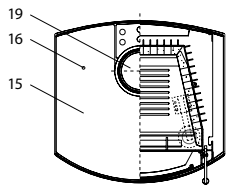

Happy

Happy (KK 75)

| lfd.-Nr. | Bezeichnung / Ersatzteil | Art.-Nr. | € ohne MwSt. | € inklusive 19 % MwSt. | € inklusive 20 % MwSt. |
|----------|--|----------|--------------|------------------------|------------------------|
| 1 | Feuerraumtür lackiert, komplett (inklusive Türglas / Türgriff und Beschlagteile) | 099 253 | 671,00 | 798,49 | 805,20 |
| 2 | Türglas (Feuerraumtür) | 099 265 | 233,50 | 277,87 | 280,20 |
| 3 | Türgriff Glas rund matt (ø 22 x 100 mm mit 8 mm Längsbohrung) | 098 752 | 41,20 | 49,03 | 49,44 |
| 4 | Griffbügel (Feuerraumtür) | 099 254 | 44,20 | 52,60 | 53,04 |
| 5 | Aschelade | 099 255 | 19,00 | 22,61 | 22,80 |
| 6 | Umlenkplatte unten (Vermiculite) | 099 256 | 58,70 | 69,85 | 70,44 |
| 7 | Umlenkplatte oben – hinten (Vermiculite) | 099 257 | 15,70 | 18,68 | 18,84 |
| 8 | Umlenkplatte oben – vorne (Vermiculite) | 099 258 | 17,80 | 21,18 | 21,36 |
| 9 | Seitenschamotte unten – hinten (Vermiculite) | 099 259 | 18,60 | 22,13 | 22,32 |
| 10 | Seitenschamotte oben – hinten (Vermiculite) | 099 260 | 20,80 | 24,75 | 24,96 |
| 11 | Seitenschamotte unten – links / rechts (Vermiculite) | 099 261 | 22,20 | 26,42 | 26,64 |
| 12 | Seitenschamotte oben – links / rechts (Vermiculite) | 099 262 | 25,00 | 29,75 | 30,00 |
| 13 | Rost | 099 263 | 60,30 | 71,76 | 72,36 |
| 14 | Stehrost | 098 854 | 41,00 | 48,79 | 49,20 |
| 15 | Dekorglas oben | 099 264 | 157,50 | 187,43 | 189,00 |
| 16 | Elastik-Puffer (Dekorglasauflage) | 095 252 | 1,20 | 1,43 | 1,44 |
| 17 | Seitenverkleidung links | 099 266 | 119,00 | 141,61 | 142,80 |
| 18 | Seitenverkleidung rechts | 099 267 | 119,00 | 141,61 | 142,80 |
| 19 | Abdeckung Rauchgasabgang vertikal (senkrecht) | 099 268 | 39,10 | 46,53 | 46,92 |
| 20 | Spannfeder oben (Feuerraumtür) | 097 226 | 8,10 | 9,64 | 9,72 |
| 21 | Spannfeder unten (Feuerraumtür) | 097 225 | 8,30 | 9,88 | 9,96 |
| 22 | Thermoregler | 084 146 | 45,00 | 53,55 | 54,00 |
| 23 | Warmhaltefachtür lackiert, komplett (inklusive Türglas / Türgriff und Beschlagteile) | 099 269 | 531,00 | 631,89 | 637,20 |
| 24 | Türglas (Warmhaltefach) | 099 272 | 166,20 | 197,78 | 199,44 |
| 25 | Edelstahlwanne | 099 270 | 70,30 | 83,66 | 84,36 |
| 26 | Edelstahleinschub | 099 271 | 107,50 | 127,93 | 129,00 |
| 27 | Thermometer mit Halter | 099 251 | 66,00 | 78,54 | 79,20 |
| | Lack metallic | 000 938 | 16,70 | 19,87 | 20,04 |
| | Dichtungs-Set 01 Türglas Feuerraumtür / Warmhaltefach Flachdichtung 8,0 x 2,0 mm / selbstklebend (L 3000 mm) | 000 887 | 13,90 | 16,54 | 16,68 |
| | Dichtungs-Set 05 Tür Runddichtung ø 10 mm (L 3000 mm) | 000 891 | 22,70 | 27,01 | 27,24 |