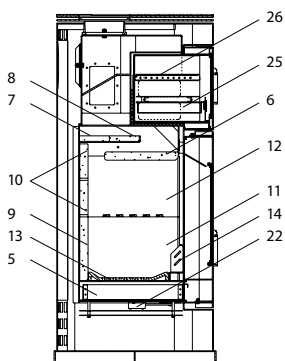

Happy

Happy (KK 75)

| lfd.-Nr. | Bezeichnung / Ersatzteil | Art.-Nr. | € ohne MwSt. | € inklusive 19 % MwSt. | € inklusive 20 % MwSt. |
|----------|--|----------|--------------|------------------------|------------------------|
| 1 | Feuerraumtür lackiert, komplett (inklusive Türglas / Türgriff und Beschlagteile) | 099 253 | 671,00 | 798,49 | 805,20 |
| 2 | Türglas (Feuerraumtür) | 099 265 | 233,50 | 277,87 | 280,20 |
| 3 | Türgriff Glas rund matt (ø 22 x 100 mm mit 8 mm Längsbohrung) | 098 752 | 41,20 | 49,03 | 49,44 |
| 4 | Griffbügel (Feuerraumtür) | 099 254 | 44,20 | 52,60 | 53,04 |
| 5 | Aschelade | 099 255 | 19,00 | 22,61 | 22,80 |
| 6 | Umlenkplatte unten (Vermiculite) | 099 256 | 58,70 | 69,85 | 70,44 |
| 7 | Umlenkplatte oben – hinten (Vermiculite) | 099 257 | 15,70 | 18,68 | 18,84 |
| 8 | Umlenkplatte oben – vorne (Vermiculite) | 099 258 | 17,80 | 21,18 | 21,36 |
| 9 | Seitenschamotte unten – hinten (Vermiculite) | 099 259 | 18,60 | 22,13 | 22,32 |
| 10 | Seitenschamotte oben – hinten (Vermiculite) | 099 260 | 20,80 | 24,75 | 24,96 |
| 11 | Seitenschamotte unten – links / rechts (Vermiculite) | 099 261 | 22,20 | 26,42 | 26,64 |
| 12 | Seitenschamotte oben – links / rechts (Vermiculite) | 099 262 | 25,00 | 29,75 | 30,00 |
| 13 | Rost | 099 263 | 60,30 | 71,76 | 72,36 |
| 14 | Stehrost | 098 854 | 41,00 | 48,79 | 49,20 |
| 15 | Dekorglas oben | 099 264 | 157,50 | 187,43 | 189,00 |
| 16 | Elastik-Puffer (Dekorglasauflage) | 095 252 | 1,20 | 1,43 | 1,44 |
| 17 | Seitenverkleidung links | 099 266 | 119,00 | 141,61 | 142,80 |
| 18 | Seitenverkleidung rechts | 099 267 | 119,00 | 141,61 | 142,80 |
| 19 | Abdeckung Rauchgasabgang vertikal (senkrecht) | 099 268 | 39,10 | 46,53 | 46,92 |
| 20 | Spannfeder oben (Feuerraumtür) | 097 226 | 8,10 | 9,64 | 9,72 |
| 21 | Spannfeder unten (Feuerraumtür) | 097 225 | 8,30 | 9,88 | 9,96 |
| 22 | Thermoregler | 084 146 | 45,00 | 53,55 | 54,00 |
| 23 | Warmhaltefachtür lackiert, komplett (inklusive Türglas / Türgriff und Beschlagteile) | 099 269 | 531,00 | 631,89 | 637,20 |
| 24 | Türglas (Warmhaltefach) | 099 272 | 166,20 | 197,78 | 199,44 |
| 25 | Edelstahlwanne | 099 270 | 70,30 | 83,66 | 84,36 |
| 26 | Edelstahleinschub | 099 271 | 107,50 | 127,93 | 129,00 |
| 27 | Thermometer mit Halter | 099 251 | 66,00 | 78,54 | 79,20 |
| | Lack metallic | 000 938 | 16,70 | 19,87 | 20,04 |
| | Dichtungs-Set 01 Türglas Feuerraumtür / Warmhaltefach Flachdichtung 8,0 x 2,0 mm / selbstklebend (L 3000 mm) | 000 887 | 13,90 | 16,54 | 16,68 |
| | Dichtungs-Set 05 Tür Runddichtung ø 10 mm (L 3000 mm) | 000 891 | 22,70 | 27,01 | 27,24 |