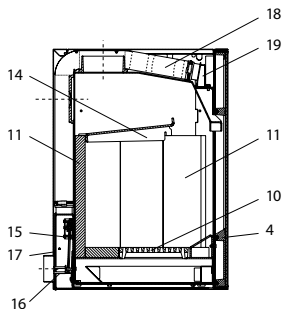

Hot Box®

Hot Box® (KK 40)

lfd.-Nr.	Bezeichnung / Ersatzteil	Art.-Nr.	€ ohne MwSt.	€ inklusive 19 % MwSt.	€ inklusive 20 % MwSt.
1	Türglas ›black‹	097 942	251,00	298,69	301,20
2	Scheibehalter-Set	097 943	96,50	114,84	115,80
3	Türrahmen komplett	097 944	212,00	252,28	254,40
4	Gusstür	097 945	352,00	418,88	422,40
5	Verkleidung rechts	097 946	150,00	178,50	180,00
6	Verkleidung links	097 947	148,90	177,19	178,68
7	Rückwand	097 948	164,20	195,40	197,04
8	Deckel komplett (mit Einleger)	097 949	113,70	135,30	136,44
9	Spannfeder	092 007	3,60	4,28	4,32
10	Rost	000 655	32,20	38,32	38,64
11	Seitenschamotte hinten – links / rechts	097 369	17,80	21,18	21,36
12	Bodenschamotte hinten	097 950	31,90	37,96	38,28
13	Bodenschamotte links / rechts	097 951	23,00	27,37	27,60
14	Umlenkplatte	097 952	61,90	73,66	74,28
15	Thermoregler	084 146	45,00	53,55	54,00
16	Brennstoffwähler	097 953	42,20	50,22	50,64
17	Deckel Verbrennungsluft-Verteiler	097 954	65,20	77,59	78,24
18	Flexrohr für Verbrennungsluft	097 955	72,60	86,39	87,12
19	Sekundärluftschacht (Schieber)	097 956	164,20	195,40	197,04
20	Türverschluss komplett	097 957	152,50	181,48	183,00
	Lack metallic	000 949	16,70	19,87	20,04
	Dichtungs-Set 04 Scheibe Runddichtung ø 8 mm (L 3000 mm)	000 890	17,20	20,47	20,64
	Dichtungs-Set 02 Scheibe Runddichtung ø 4 mm (L 1000 mm)	000 888	12,40	14,76	14,88
	Dichtungs-Set 07 Tür Runddichtung ø 14 mm (L 3000 mm)	000 893	34,30	40,82	41,16