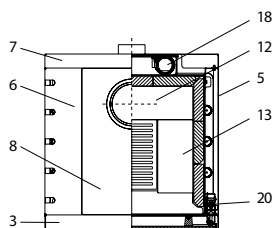

Hot Box®

Hot Box® (KK 40)

lfd.-Nr.	Bezeichnung / Ersatzteil	Art.-Nr.	€ ohne MwSt.	€ inklusive 19 % MwSt.	€ inklusive 20 % MwSt.
1	Türglas ›black‹	097 942	251,00	298,69	301,20
2	Scheibehalter-Set	097 943	96,50	114,84	115,80
3	Türrahmen komplett	097 944	212,00	252,28	254,40
4	Gusstür	097 945	352,00	418,88	422,40
5	Verkleidung rechts	097 946	150,00	178,50	180,00
6	Verkleidung links	097 947	148,90	177,19	178,68
7	Rückwand	097 948	164,20	195,40	197,04
8	Deckel komplett (mit Einleger)	097 949	113,70	135,30	136,44
9	Spannfeder	092 007	3,60	4,28	4,32
10	Rost	000 655	32,20	38,32	38,64
11	Seitenschamotte hinten – links / rechts	097 369	17,80	21,18	21,36
12	Bodenschamotte hinten	097 950	31,90	37,96	38,28
13	Bodenschamotte links / rechts	097 951	23,00	27,37	27,60
14	Umlenkplatte	097 952	61,90	73,66	74,28
15	Thermoregler	084 146	45,00	53,55	54,00
16	Brennstoffwähler	097 953	42,20	50,22	50,64
17	Deckel Verbrennungsluft-Verteiler	097 954	65,20	77,59	78,24
18	Flexrohr für Verbrennungsluft	097 955	72,60	86,39	87,12
19	Sekundärluftschacht (Schieber)	097 956	164,20	195,40	197,04
20	Türverschluss komplett	097 957	152,50	181,48	183,00
	Lack metallic	000 949	16,70	19,87	20,04
	Dichtungs-Set 04 Scheibe Runddichtung ø 8 mm (L 3000 mm)	000 890	17,20	20,47	20,64
	Dichtungs-Set 02 Scheibe Runddichtung ø 4 mm (L 1000 mm)	000 888	12,40	14,76	14,88
	Dichtungs-Set 07 Tür Runddichtung ø 14 mm (L 3000 mm)	000 893	34,30	40,82	41,16