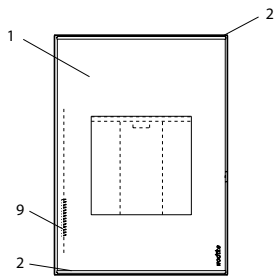

Hot Box®

Hot Box® (KK 40)

lfd.-Nr.	Bezeichnung / Ersatzteil	Art.-Nr.	€ ohne MwSt.	€ inklusive 19 % MwSt.	€ inklusive 20 % MwSt.
1	Türglas ›black‹	097 942	251,00	298,69	301,20
2	Scheibehalter-Set	097 943	96,50	114,84	115,80
3	Türrahmen komplett	097 944	212,00	252,28	254,40
4	Gusstür	097 945	352,00	418,88	422,40
5	Verkleidung rechts	097 946	150,00	178,50	180,00
6	Verkleidung links	097 947	148,90	177,19	178,68
7	Rückwand	097 948	164,20	195,40	197,04
8	Deckel komplett (mit Einleger)	097 949	113,70	135,30	136,44
9	Spannfeder	092 007	3,60	4,28	4,32
10	Rost	000 655	32,20	38,32	38,64
11	Seitenschamotte hinten – links / rechts	097 369	17,80	21,18	21,36
12	Bodenschamotte hinten	097 950	31,90	37,96	38,28
13	Bodenschamotte links / rechts	097 951	23,00	27,37	27,60
14	Umlenkplatte	097 952	61,90	73,66	74,28
15	Thermoregler	084 146	45,00	53,55	54,00
16	Brennstoffwähler	097 953	42,20	50,22	50,64
17	Deckel Verbrennungsluft-Verteiler	097 954	65,20	77,59	78,24
18	Flexrohr für Verbrennungsluft	097 955	72,60	86,39	87,12
19	Sekundärluftschacht (Schieber)	097 956	164,20	195,40	197,04
20	Türverschluss komplett	097 957	152,50	181,48	183,00
	Lack metallic	000 949	16,70	19,87	20,04
	Dichtungs-Set 04 Scheibe Runddichtung ø 8 mm (L 3000 mm)	000 890	17,20	20,47	20,64
	Dichtungs-Set 02 Scheibe Runddichtung ø 4 mm (L 1000 mm)	000 888	12,40	14,76	14,88
	Dichtungs-Set 07 Tür Runddichtung ø 14 mm (L 3000 mm)	000 893	34,30	40,82	41,16