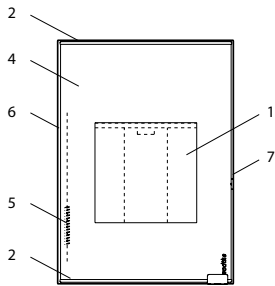

Hot Box® 2000

Hot Box® 2000 (KK 40 – 3)

lfd.-Nr.	Bezeichnung / Ersatzteil	Art.-Nr.	€ ohne MwSt.	€ inklusive 19 % MwSt.	€ inklusive 20 % MwSt.
1	Türglas ›black‹	097 942	251,00	298,69	301,20
2	Scheibehalter-Set	097 943	96,50	114,84	115,80
3	Gusstür	097 945	352,00	418,88	422,40
4	Türrahmen, komplett	097 944	212,00	252,28	254,40
5	Türfeder für Feuerraumtür	092 007	3,60	4,28	4,32
6	Seitenglas ›black‹ links	098 227	93,00	110,67	111,60
7	Seitenglas ›black‹ rechts mit Bohrung	098 226	101,00	120,19	121,20
8	Rückwand	097 948	164,20	195,40	197,04
9	Deckel komplett (mit Einleger)	097 949	113,70	135,30	136,44
10	Rost	000 655	32,20	38,32	38,64
11	Seitenschamotte hinten – links / rechts	097 369	17,80	21,18	21,36
12	Bodenschamotte hinten	097 950	31,90	37,96	38,28
13	Bodenschamotte vorne – links / rechts	097 951	23,00	27,37	27,60
14	Umlenkplatte	097 952	61,90	73,66	74,28
15	Thermoregler	084 146	45,00	53,55	54,00
16	Brennstoffwähler	097 953	42,20	50,22	50,64
17	Deckel Verbrennungsluft-Verteiler	097 954	65,20	77,59	78,24
18	Flexrohr für Verbrennungsluft (ø 50 mm / 2 x 1100 mm)	097 955	72,60	86,39	87,12
19	Sekundärluftschacht (Schieber)	097 956	164,20	195,40	197,04
20	Türverschluss komplett	097 957	152,50	181,48	183,00
	Lack metallic	000 949	16,70	19,87	20,04
	Dichtungs-Set 04 Scheibe Runddichtung ø 8 mm (L 3000 mm)	000 890	17,20	20,47	20,64
	Dichtungs-Set 02 Scheibe Runddichtung ø 4 mm (L 1000 mm)	000 888	12,40	14,76	14,88
	Dichtungs-Set 07 Tür Runddichtung ø 14 mm (L 3000 mm)	000 893	34,30	40,82	41,16