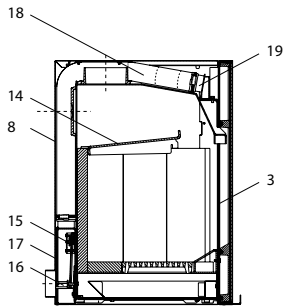

Hot Box® 2000

Hot Box® 2000 (KK 40 – 3)

lfd.-Nr.	Bezeichnung / Ersatzteil	Art.-Nr.	€ ohne MwSt.	€ inklusive 19 % MwSt.	€ inklusive 20 % MwSt.
1	Türglas ›black‹	097 942	251,00	298,69	301,20
2	Scheibehalter-Set	097 943	96,50	114,84	115,80
3	Gusstür	097 945	352,00	418,88	422,40
4	Türrahmen, komplett	097 944	212,00	252,28	254,40
5	Türfeder für Feuerraumtür	092 007	3,60	4,28	4,32
6	Seitenglas ›black‹ links	098 227	93,00	110,67	111,60
7	Seitenglas ›black‹ rechts mit Bohrung	098 226	101,00	120,19	121,20
8	Rückwand	097 948	164,20	195,40	197,04
9	Deckel komplett (mit Einleger)	097 949	113,70	135,30	136,44
10	Rost	000 655	32,20	38,32	38,64
11	Seitenschamotte hinten – links / rechts	097 369	17,80	21,18	21,36
12	Bodenschamotte hinten	097 950	31,90	37,96	38,28
13	Bodenschamotte vorne – links / rechts	097 951	23,00	27,37	27,60
14	Umlenkplatte	097 952	61,90	73,66	74,28
15	Thermoregler	084 146	45,00	53,55	54,00
16	Brennstoffwähler	097 953	42,20	50,22	50,64
17	Deckel Verbrennungsluft-Verteiler	097 954	65,20	77,59	78,24
18	Flexrohr für Verbrennungsluft (ø 50 mm / 2 x 1100 mm)	097 955	72,60	86,39	87,12
19	Sekundärluftschacht (Schieber)	097 956	164,20	195,40	197,04
20	Türverschluss komplett	097 957	152,50	181,48	183,00
	Lack metallic	000 949	16,70	19,87	20,04
	Dichtungs-Set 04 Scheibe Runddichtung ø 8 mm (L 3000 mm)	000 890	17,20	20,47	20,64
	Dichtungs-Set 02 Scheibe Runddichtung ø 4 mm (L 1000 mm)	000 888	12,40	14,76	14,88
	Dichtungs-Set 07 Tür Runddichtung ø 14 mm (L 3000 mm)	000 893	34,30	40,82	41,16