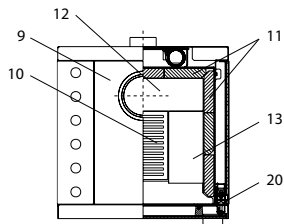

Hot Box® 2000

Hot Box® 2000 (KK 40 – 3)

lfd.-Nr.	Bezeichnung / Ersatzteil	Art.-Nr.	€ ohne MwSt.	€ inklusive 19 % MwSt.	€ inklusive 20 % MwSt.
1	Türglas ›black‹	097 942	251,00	298,69	301,20
2	Scheibehalter-Set	097 943	96,50	114,84	115,80
3	Gusstür	097 945	352,00	418,88	422,40
4	Türrahmen, komplett	097 944	212,00	252,28	254,40
5	Türfeder für Feuerraumtür	092 007	3,60	4,28	4,32
6	Seitenglas ›black‹ links	098 227	93,00	110,67	111,60
7	Seitenglas ›black‹ rechts mit Bohrung	098 226	101,00	120,19	121,20
8	Rückwand	097 948	164,20	195,40	197,04
9	Deckel komplett (mit Einleger)	097 949	113,70	135,30	136,44
10	Rost	000 655	32,20	38,32	38,64
11	Seitenschamotte hinten – links / rechts	097 369	17,80	21,18	21,36
12	Bodenschamotte hinten	097 950	31,90	37,96	38,28
13	Bodenschamotte vorne – links / rechts	097 951	23,00	27,37	27,60
14	Umlenkplatte	097 952	61,90	73,66	74,28
15	Thermoregler	084 146	45,00	53,55	54,00
16	Brennstoffwähler	097 953	42,20	50,22	50,64
17	Deckel Verbrennungsluft-Verteiler	097 954	65,20	77,59	78,24
18	Flexrohr für Verbrennungsluft (ø 50 mm / 2 x 1100 mm)	097 955	72,60	86,39	87,12
19	Sekundärluftschacht (Schieber)	097 956	164,20	195,40	197,04
20	Türverschluss komplett	097 957	152,50	181,48	183,00
	Lack metallic	000 949	16,70	19,87	20,04
	Dichtungs-Set 04 Scheibe Runddichtung ø 8 mm (L 3000 mm)	000 890	17,20	20,47	20,64
	Dichtungs-Set 02 Scheibe Runddichtung ø 4 mm (L 1000 mm)	000 888	12,40	14,76	14,88
	Dichtungs-Set 07 Tür Runddichtung ø 14 mm (L 3000 mm)	000 893	34,30	40,82	41,16