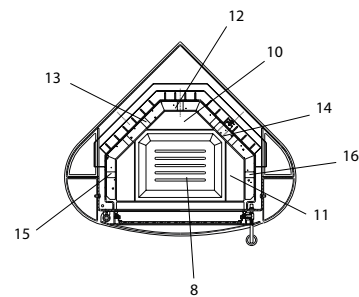

Jami

Jami (KK 96)

lfd.-Nr.	Bezeichnung / Ersatzteil	Art.-Nr.	€ ohne MwSt.	€ inklusive 19 % MwSt.	€ inklusive 20 % MwSt.
1	Feuerraumtür lackiert, komplett (inklusive Türglas / Türgriff und Beschlagteile)	091 352	685,00	815,15	822,00
2	Türglas	091 351	134,40	159,94	161,28
3	Scheibhalter oben / unten (lang)	099 654	10,10	12,02	12,12
4	Scheibhalter seitlich (kurz)	091 354	1,80	2,14	2,16
5	Türgriff	098 951	82,20	97,82	98,64
6	Spannfeder oben	097 226	8,10	9,64	9,72
7	Spannfeder unten	097 225	8,30	9,88	9,96
8	Rost	091 355	39,80	47,36	47,76
9	Aschelade	091 356	18,70	22,25	22,44
10	Bodenschamotte hinten (Vermiculite)	091 357	4,90	5,83	5,88
11	Bodenschamotte links / rechts (Vermiculite)	091 358	4,10	4,88	4,92
12	Seitenschamotte hinten (Vermiculite)	091 359	12,60	14,99	15,12
13	Seitenschamotte hinten links (Vermiculite)	091 360	27,50	32,73	33,00
14	Seitenschamotte hinten rechts (Vermiculite)	091 361	27,50	32,73	33,00
15	Seitenschamotte vorne links (Vermiculite)	091 362	15,50	18,45	18,60
16	Seitenschamotte vorne rechts (Vermiculite)	091 363	15,50	18,45	18,60
17	Umlenkplatte unten (Vermiculite)	091 364	61,20	72,83	73,44
18	Umlenkplatte oben (Stahl)	091 365	68,40	81,40	82,08
19	Thermoregler, einstellbar	098 852	44,70	53,19	53,64
20	Dekorglas oben	091 353	177,00	210,63	212,40
21	Dekorglas unten	091 321	192,90	229,55	231,48
22	Stahl-Dekorplatte klein	091 366	21,30	25,35	25,56
23	Stahl-Dekorplatte groß	091 367	34,00	40,46	40,80
	Lack schwarz-metallic	000 939	16,70	19,87	20,04
	Dichtungs-Set 01 Scheibe Flachdichtung 8,0 x 2,0 mm / selbstklebend (L 3000 mm)	000 887	13,90	16,54	16,68
	Dichtungs-Set 05 Tür Runddichtung ø 10 mm (L 3000 mm)	000 891	22,70	27,01	27,24