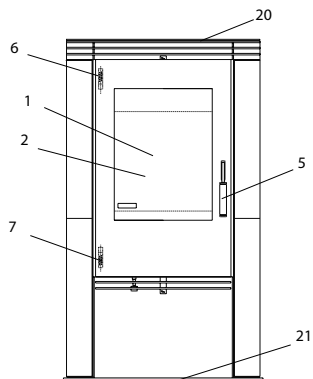

Jami

Jami (KK 96)

lfd.-Nr.	Bezeichnung / Ersatzteil	Art.-Nr.	€ ohne MwSt.	€ inklusive 19 % MwSt.	€ inklusive 20 % MwSt.
1	Feuerraumtür lackiert, komplett (inklusive Türglas / Türgriff und Beschlagteile)	091 352	685,00	815,15	822,00
2	Türglas	091 351	134,40	159,94	161,28
3	Scheibhalter oben / unten (lang)	099 654	10,10	12,02	12,12
4	Scheibhalter seitlich (kurz)	091 354	1,80	2,14	2,16
5	Türgriff	098 951	82,20	97,82	98,64
6	Spannfeder oben	097 226	8,10	9,64	9,72
7	Spannfeder unten	097 225	8,30	9,88	9,96
8	Rost	091 355	39,80	47,36	47,76
9	Aschelade	091 356	18,70	22,25	22,44
10	Bodenschamotte hinten (Vermiculite)	091 357	4,90	5,83	5,88
11	Bodenschamotte links / rechts (Vermiculite)	091 358	4,10	4,88	4,92
12	Seitenschamotte hinten (Vermiculite)	091 359	12,60	14,99	15,12
13	Seitenschamotte hinten links (Vermiculite)	091 360	27,50	32,73	33,00
14	Seitenschamotte hinten rechts (Vermiculite)	091 361	27,50	32,73	33,00
15	Seitenschamotte vorne links (Vermiculite)	091 362	15,50	18,45	18,60
16	Seitenschamotte vorne rechts (Vermiculite)	091 363	15,50	18,45	18,60
17	Umlenkplatte unten (Vermiculite)	091 364	61,20	72,83	73,44
18	Umlenkplatte oben (Stahl)	091 365	68,40	81,40	82,08
19	Thermoregler, einstellbar	098 852	44,70	53,19	53,64
20	Dekorglas oben	091 353	177,00	210,63	212,40
21	Dekorglas unten	091 321	192,90	229,55	231,48
22	Stahl-Dekorplatte klein	091 366	21,30	25,35	25,56
23	Stahl-Dekorplatte groß	091 367	34,00	40,46	40,80
	Lack schwarz-metallic	000 939	16,70	19,87	20,04
	Dichtungs-Set 01 Scheibe Flachdichtung 8,0 x 2,0 mm / selbstklebend (L 3000 mm)	000 887	13,90	16,54	16,68
	Dichtungs-Set 05 Tür Runddichtung ø 10 mm (L 3000 mm)	000 891	22,70	27,01	27,24