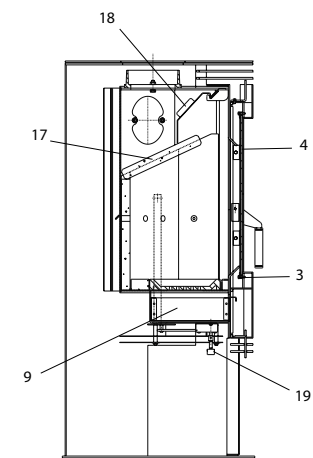

Jami

Jami (KK 96)

lfd.-Nr.	Bezeichnung / Ersatzteil	Art.-Nr.	€ ohne MwSt.	€ inklusive 19 % MwSt.	€ inklusive 20 % MwSt.
1	Feuerraumtür lackiert, komplett (inklusive Türglas / Türgriff und Beschlagteile)	091 352	685,00	815,15	822,00
2	Türglas	091 351	134,40	159,94	161,28
3	Scheibhalter oben / unten (lang)	099 654	10,10	12,02	12,12
4	Scheibhalter seitlich (kurz)	091 354	1,80	2,14	2,16
5	Türgriff	098 951	82,20	97,82	98,64
6	Spannfeder oben	097 226	8,10	9,64	9,72
7	Spannfeder unten	097 225	8,30	9,88	9,96
8	Rost	091 355	39,80	47,36	47,76
9	Aschelade	091 356	18,70	22,25	22,44
10	Bodenschamotte hinten (Vermiculite)	091 357	4,90	5,83	5,88
11	Bodenschamotte links / rechts (Vermiculite)	091 358	4,10	4,88	4,92
12	Seitenschamotte hinten (Vermiculite)	091 359	12,60	14,99	15,12
13	Seitenschamotte hinten links (Vermiculite)	091 360	27,50	32,73	33,00
14	Seitenschamotte hinten rechts (Vermiculite)	091 361	27,50	32,73	33,00
15	Seitenschamotte vorne links (Vermiculite)	091 362	15,50	18,45	18,60
16	Seitenschamotte vorne rechts (Vermiculite)	091 363	15,50	18,45	18,60
17	Umlenkplatte unten (Vermiculite)	091 364	61,20	72,83	73,44
18	Umlenkplatte oben (Stahl)	091 365	68,40	81,40	82,08
19	Thermoregler, einstellbar	098 852	44,70	53,19	53,64
20	Dekorglas oben	091 353	177,00	210,63	212,40
21	Dekorglas unten	091 321	192,90	229,55	231,48
22	Stahl-Dekorplatte klein	091 366	21,30	25,35	25,56
23	Stahl-Dekorplatte groß	091 367	34,00	40,46	40,80
	Lack schwarz-metallic	000 939	16,70	19,87	20,04
	Dichtungs-Set 01 Scheibe Flachdichtung 8,0 x 2,0 mm / selbstklebend (L 3000 mm)	000 887	13,90	16,54	16,68
	Dichtungs-Set 05 Tür Runddichtung ø 10 mm (L 3000 mm)	000 891	22,70	27,01	27,24