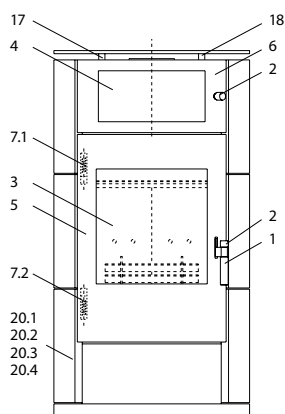

Kanjo & Kanjo XL

Kanjo & Kanjo XL (KK 15)

lfd.-Nr.	Bezeichnung / Ersatzteil	Art.-Nr.	€ ohne MwSt.	€ inklusive 19 % MwSt.	€ inklusive 20 % MwSt.
1	Türgriff ›matt Nickel‹	098 451	18,20	21,66	21,84
2	Türgriff oben ›matt Nickel‹ / auch = Türgriff WHF	097 742	10,10	12,02	12,12
3	Türglas	097 750	330,60	393,41	396,72
4	Türglas WHF	097 751	149,80	178,26	179,76
5	Türrahmen	097 752	220,70	262,63	264,84
6	Türrahmen WHF	097 746	138,70	165,05	166,44
7.1	Spannfeder oben	097 226	8,00	9,52	9,60
7.2	Spannfeder unten	097 225	8,20	9,76	9,84
8.1	Glas-Dekorplatte mit Loch (Anschluss oben)	097 730	226,70	269,77	272,04
8.2	Glas-Dekorplatte ohne Loch (Anschluss hinten)	097 731	226,70	269,77	272,04
9	Rost	097 213	42,70	50,81	51,24
10	Seitenschamotte hinten (gelocht)	097 216	17,00	20,23	20,40
11	Seitenschamotte vorn – links / rechts	097 748	10,30	12,26	12,36
12	Seitenschamotte hinten – links / rechts	097 217	20,10	23,92	24,12
13	Gussrahmen für Umlenkplatte	097 214	28,50	33,92	34,20
14	Umlenkplatte (Vermiculite)	097 215	35,30	42,01	42,36
15	Stehrost	097 209	55,60	66,16	66,72
16	Thermoregler	084 146	44,20	52,60	53,04
17	Distanzhülse ›matt Nickel‹	068 647	3,60	4,28	4,32
18	Silikonstopfen	068 648	1,45	1,73	1,74
19.1	Einlege-Platte WHF ›Vermiculite‹	097 749	18,80	22,37	22,56
19.2	Einlege-Platte WHF Keramik ›snow‹	097 828	81,00	96,39	97,20
19.3	Einlege-Platte WHF Keramik ›vanilla‹	097 827	81,00	96,39	97,20
19.4	Einlege-Platte WHF ›Speckstein‹	097 831	55,20	65,69	66,24
20.1	Seiten-Dekorplatte Stahl ›metallic‹ (ohne Loch)	097 722	38,40	45,70	46,08
20.2	Seiten-Dekorplatte Keramik ›snow‹ (ohne Loch)	097 821	116,10	138,16	139,32
20.3	Seiten-Dekorplatte Keramik ›vanilla‹ (ohne Loch)	097 823	116,10	138,16	139,32
20.4	Seiten-Dekorplatte ›Speckstein‹ (ohne Loch)	097 829	166,00	197,54	199,20
21.1	Seiten-Dekorplatte Stahl ›metallic‹ (mit Loch)	097 723	38,40	45,70	46,08
21.2	Seiten-Dekorplatte Keramik ›snow‹ (mit Loch)	097 822	116,10	138,16	139,32
21.3	Seiten-Dekorplatte Keramik ›vanilla‹ (mit Loch)	097 824	116,10	138,16	139,32
21.4	Seiten-Dekorplatte ›Speckstein‹ (mit Loch)	097 830	166,00	197,54	199,20
22	Aschelade	098 954	17,70	21,06	21,24
	Lack metallic	000 938	16,40	19,52	19,68
	Dichtungs-Set 01 Scheibe* Flachdichtung 8,0 x 2,0 mm / selbstklebend (L 3000 mm)	000 887	13,70	16,30	16,44
	Dichtungs-Set 05 Tür Runddichtung ø 10 mm (L 3000 mm)	000 891	22,30	26,54	26,76