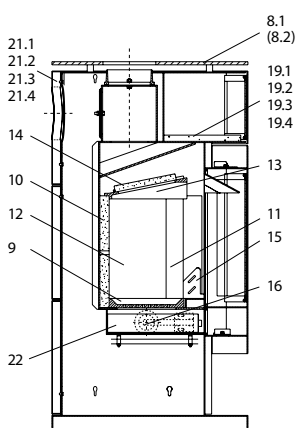

Kanjo & Kanjo XL

Kanjo & Kanjo XL (KK 15)

lfd.-Nr.	Bezeichnung / Ersatzteil	Art.-Nr.	€ ohne MwSt.	€ inklusive 19 % MwSt.	€ inklusive 20 % MwSt.
1	Türgriff ›matt Nickel‹	098 451	18,50	22,02	22,20
2	Türgriff oben ›matt Nickel‹ / auch = Türgriff WHF	097 742	10,20	12,14	12,24
3	Türglas	097 750	336,00	399,84	403,20
4	Türglas WHF	097 751	152,00	180,88	182,40
5	Türrahmen	097 752	224,00	266,56	268,80
6	Türrahmen WHF	097 746	141,20	168,03	169,44
7.1	Spannfeder oben	097 226	8,10	9,64	9,72
7.2	Spannfeder unten	097 225	8,30	9,88	9,96
8.1	Glas-Dekorplatte mit Loch (Anschluss oben)	097 730	230,80	274,65	276,96
8.2	Glas-Dekorplatte ohne Loch (Anschluss hinten)	097 731	230,80	274,65	276,96
9	Rost	097 213	43,50	51,77	52,20
10	Seitenschamotte hinten (gelocht)	097 216	17,30	20,59	20,76
11	Seitenschamotte vorn – links / rechts	097 748	10,50	12,50	12,60
12	Seitenschamotte hinten – links / rechts	097 217	20,40	24,28	24,48
13	Gussrahmen für Umlenkplatte	097 214	13,90	16,54	16,68
14	Umlenkplatte (Vermiculite)	097 215	13,90	16,54	16,68
15	Stehrost	097 209	22,50	26,78	27,00
16	Thermoregler	084 146	45,00	53,55	54,00
17	Distanzhülse ›matt Nickel‹	068 647	3,65	4,34	4,38
18	Silikonstopfen	068 648	1,50	1,79	1,80
19.1	Einlege-Platte WHF ›Vermiculite‹	097 749	19,10	22,73	22,92
19.2	Einlege-Platte WHF Keramik ›snow‹	097 828	82,50	98,18	99,00
19.3	Einlege-Platte WHF Keramik ›vanilla‹	097 827	82,50	98,18	99,00
19.4	Einlege-Platte WHF ›Speckstein‹	097 831	56,20	66,88	67,44
20.1	Seiten-Dekorplatte Stahl ›metallic‹ (ohne Loch)	097 722	39,10	46,53	46,92
20.2	Seiten-Dekorplatte Keramik ›snow‹ (ohne Loch)	097 821	118,20	140,66	141,84
20.3	Seiten-Dekorplatte Keramik ›vanilla‹ (ohne Loch)	097 823	118,20	140,66	141,84
20.4	Seiten-Dekorplatte ›Speckstein‹ (ohne Loch)	097 829	169,00	201,11	202,80
21.1	Seiten-Dekorplatte Stahl ›metallic‹ (mit Loch)	097 723	39,10	46,53	46,92
21.2	Seiten-Dekorplatte Keramik ›snow‹ (mit Loch)	097 822	118,20	140,66	141,84
21.3	Seiten-Dekorplatte Keramik ›vanilla‹ (mit Loch)	097 824	118,20	140,66	141,84
21.4	Seiten-Dekorplatte ›Speckstein‹ (mit Loch)	097 830	169,00	201,11	202,80
22	Aschelade	098 954	18,00	21,42	21,60
	Lack metallic	000 938	16,70	19,87	20,04
	Dichtungs-Set 01 Scheibe* Flachdichtung 8,0 x 2,0 mm / selbstklebend (L 3000 mm)	000 887	13,90	16,54	16,68
	Dichtungs-Set 05 Tür Runddichtung ø 10 mm (L 3000 mm)	000 891	22,70	27,01	27,24