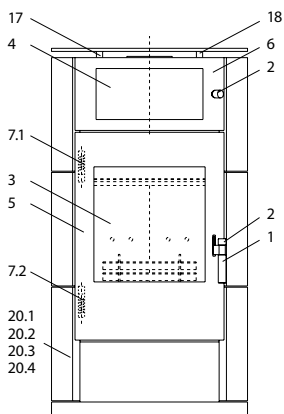

Kanjo & Kanjo XL

Kanjo & Kanjo XL (KK 15)

lfd.-Nr.	Bezeichnung / Ersatzteil	Art.-Nr.	€ ohne MwSt.	€ inklusive 19 % MwSt.	€ inklusive 20 % MwSt.
1	Türgriff ›matt Nickel‹	098 451	18,50	22,02	22,20
2	Türgriff oben ›matt Nickel‹ / auch = Türgriff WHF	097 742	10,20	12,14	12,24
3	Türglas	097 750	336,00	399,84	403,20
4	Türglas WHF	097 751	152,00	180,88	182,40
5	Türrahmen	097 752	224,00	266,56	268,80
6	Türrahmen WHF	097 746	141,20	168,03	169,44
7.1	Spannfeder oben	097 226	8,10	9,64	9,72
7.2	Spannfeder unten	097 225	8,30	9,88	9,96
8.1	Glas-Dekorplatte mit Loch (Anschluss oben)	097 730	230,80	274,65	276,96
8.2	Glas-Dekorplatte ohne Loch (Anschluss hinten)	097 731	230,80	274,65	276,96
9	Rost	097 213	43,50	51,77	52,20
10	Seitenschamotte hinten (gelocht)	097 216	17,30	20,59	20,76
11	Seitenschamotte vorn – links / rechts	097 748	10,50	12,50	12,60
12	Seitenschamotte hinten – links / rechts	097 217	20,40	24,28	24,48
13	Gussrahmen für Umlenkplatte	097 214	13,90	16,54	16,68
14	Umlenkplatte (Vermiculite)	097 215	13,90	16,54	16,68
15	Stehrost	097 209	22,50	26,78	27,00
16	Thermoregler	084 146	45,00	53,55	54,00
17	Distanzhülse ›matt Nickel‹	068 647	3,65	4,34	4,38
18	Silikonstopfen	068 648	1,50	1,79	1,80
19.1	Einlege-Platte WHF ›Vermiculite‹	097 749	19,10	22,73	22,92
19.2	Einlege-Platte WHF Keramik ›snow‹	097 828	82,50	98,18	99,00
19.3	Einlege-Platte WHF Keramik ›vanilla‹	097 827	82,50	98,18	99,00
19.4	Einlege-Platte WHF ›Speckstein‹	097 831	56,20	66,88	67,44
20.1	Seiten-Dekorplatte Stahl ›metallic‹ (ohne Loch)	097 722	39,10	46,53	46,92
20.2	Seiten-Dekorplatte Keramik ›snow‹ (ohne Loch)	097 821	118,20	140,66	141,84
20.3	Seiten-Dekorplatte Keramik ›vanilla‹ (ohne Loch)	097 823	118,20	140,66	141,84
20.4	Seiten-Dekorplatte ›Speckstein‹ (ohne Loch)	097 829	169,00	201,11	202,80
21.1	Seiten-Dekorplatte Stahl ›metallic‹ (mit Loch)	097 723	39,10	46,53	46,92
21.2	Seiten-Dekorplatte Keramik ›snow‹ (mit Loch)	097 822	118,20	140,66	141,84
21.3	Seiten-Dekorplatte Keramik ›vanilla‹ (mit Loch)	097 824	118,20	140,66	141,84
21.4	Seiten-Dekorplatte ›Speckstein‹ (mit Loch)	097 830	169,00	201,11	202,80
22	Aschelade	098 954	18,00	21,42	21,60
	Lack metallic	000 938	16,70	19,87	20,04
	Dichtungs-Set 01 Scheibe* Flachdichtung 8,0 x 2,0 mm / selbstklebend (L 3000 mm)	000 887	13,90	16,54	16,68
	Dichtungs-Set 05 Tür Runddichtung ø 10 mm (L 3000 mm)	000 891	22,70	27,01	27,24