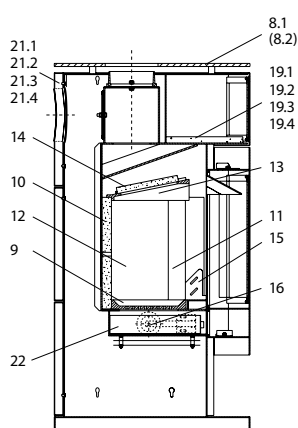

Kanjo & Kanjo XL

Kanjo & Kanjo XL (KK 15)

lfd.-Nr.	Bezeichnung / Ersatzteil	Art.-Nr.	€ ohne MwSt.	€ inklusive 19 % MwSt.	€ inklusive 20 % MwSt.
1	Türgriff ›matt Nickel‹	098 451	18,20	21,66	21,84
2	Türgriff oben ›matt Nickel‹ / auch = Türgriff WHF	097 742	10,10	12,02	12,12
3	Türglas	097 750	330,60	393,41	396,72
4	Türglas WHF	097 751	149,80	178,26	179,76
5	Türrahmen	097 752	220,70	262,63	264,84
6	Türrahmen WHF	097 746	138,70	165,05	166,44
7.1	Spannfeder oben	097 226	8,00	9,52	9,60
7.2	Spannfeder unten	097 225	8,20	9,76	9,84
8.1	Glas-Dekorplatte mit Loch (Anschluss oben)	097 730	226,70	269,77	272,04
8.2	Glas-Dekorplatte ohne Loch (Anschluss hinten)	097 731	226,70	269,77	272,04
9	Rost	097 213	42,70	50,81	51,24
10	Seitenschamotte hinten (gelocht)	097 216	17,00	20,23	20,40
11	Seitenschamotte vorn – links / rechts	097 748	10,30	12,26	12,36
12	Seitenschamotte hinten – links / rechts	097 217	20,10	23,92	24,12
13	Gussrahmen für Umlenkplatte	097 214	28,50	33,92	34,20
14	Umlenkplatte (Vermiculite)	097 215	35,30	42,01	42,36
15	Stehrost	097 209	55,60	66,16	66,72
16	Thermoregler	084 146	44,20	52,60	53,04
17	Distanzhülse ›matt Nickel‹	068 647	3,60	4,28	4,32
18	Silikonstopfen	068 648	1,45	1,73	1,74
19.1	Einlege-Platte WHF ›Vermiculite‹	097 749	18,80	22,37	22,56
19.2	Einlege-Platte WHF Keramik ›snow‹	097 828	81,00	96,39	97,20
19.3	Einlege-Platte WHF Keramik ›vanilla‹	097 827	81,00	96,39	97,20
19.4	Einlege-Platte WHF ›Speckstein‹	097 831	55,20	65,69	66,24
20.1	Seiten-Dekorplatte Stahl ›metallic‹ (ohne Loch)	097 722	38,40	45,70	46,08
20.2	Seiten-Dekorplatte Keramik ›snow‹ (ohne Loch)	097 821	116,10	138,16	139,32
20.3	Seiten-Dekorplatte Keramik ›vanilla‹ (ohne Loch)	097 823	116,10	138,16	139,32
20.4	Seiten-Dekorplatte ›Speckstein‹ (ohne Loch)	097 829	166,00	197,54	199,20
21.1	Seiten-Dekorplatte Stahl ›metallic‹ (mit Loch)	097 723	38,40	45,70	46,08
21.2	Seiten-Dekorplatte Keramik ›snow‹ (mit Loch)	097 822	116,10	138,16	139,32
21.3	Seiten-Dekorplatte Keramik ›vanilla‹ (mit Loch)	097 824	116,10	138,16	139,32
21.4	Seiten-Dekorplatte ›Speckstein‹ (mit Loch)	097 830	166,00	197,54	199,20
22	Aschelade	098 954	17,70	21,06	21,24
	Lack metallic	000 938	16,40	19,52	19,68
	Dichtungs-Set 01 Scheibe* Flachdichtung 8,0 x 2,0 mm / selbstklebend (L 3000 mm)	000 887	13,70	16,30	16,44
	Dichtungs-Set 05 Tür Runddichtung ø 10 mm (L 3000 mm)	000 891	22,30	26,54	26,76