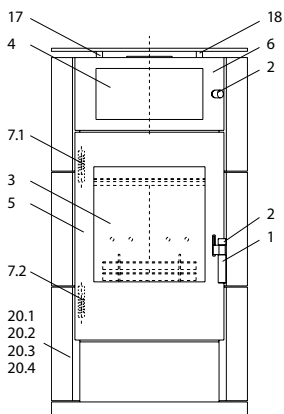

›Kanjo & Kanjo XL‹

Kanjo & Kanjo XL (KK 15)

lfd.-Nr.	Bezeichnung / Ersatzteil	Art.-Nr.	€ ohne MwSt.	€ inklusive 19 % MwSt.	€ inklusive 20 % MwSt.
1	Türgriff ›matt Nickel‹	098 451	18,20	21,66	21,84
2	Türgriff oben ›matt Nickel‹ / auch = Türgriff WHF	097 742	9,80	11,66	11,76
3	Türglas	097 750	321,60	382,70	385,92
4	Türglas WHF	097 751	145,70	173,38	174,84
5	Türrahmen	097 752	214,70	255,49	257,64
6	Türrahmen WHF	097 746	134,90	160,53	161,88
7.1	Spannfeder oben	097 226	7,80	9,28	9,36
7.2	Spannfeder unten	097 225	8,00	9,52	9,60
8.1	Glas-Dekorplatte mit Loch (Anschluss oben)	097 730	215,00	255,85	258,00
8.2	Glas-Dekorplatte ohne Loch (Anschluss hinten)	097 731	215,00	255,85	258,00
9	Rost	097 213	41,50	49,39	49,80
10	Seitenschamotte hinten (gelocht)	097 216	16,50	19,64	19,80
11	Seitenschamotte vorn – links / rechts	097 748	10,30	12,26	12,36
12	Seitenschamotte hinten – links / rechts	097 217	19,60	23,32	23,52
13	Gussrahmen für Umlenkplatte	097 214	28,50	33,92	34,20
14	Umlenkplatte (Vermiculite)	097 215	35,30	42,01	42,36
15	Stehrost	097 209	55,60	66,16	66,72
16	Thermoregler	084 146	44,20	52,60	53,04
17	Distanzhülse ›matt Nickel‹	068 647	3,60	4,28	4,32
18	Silikonstopfen	068 648	1,40	1,67	1,68
19.1	Einlege-Platte WHF ›Vermiculite‹	097 749	18,30	21,78	21,96
19.2	Einlege-Platte WHF Keramik ›snow‹	097 828	76,80	91,39	92,16
19.3	Einlege-Platte WHF Keramik ›vanilla‹	097 827	76,80	91,39	92,16
19.4	Einlege-Platte WHF ›Speckstein‹	097 831	52,40	62,36	62,88
20.1	Seiten-Dekorplatte Stahl ›metallic‹ (ohne Loch)	097 722	36,40	43,32	43,68
20.2	Seiten-Dekorplatte Keramik ›snow‹ (ohne Loch)	097 821	110,10	131,02	132,12
20.3	Seiten-Dekorplatte Keramik ›vanilla‹ (ohne Loch)	097 823	110,10	131,02	132,12
20.4	Seiten-Dekorplatte ›Speckstein‹ (ohne Loch)	097 829	157,40	187,31	188,88
21.1	Seiten-Dekorplatte Stahl ›metallic‹ (mit Loch)	097 723	36,40	43,32	43,68
21.2	Seiten-Dekorplatte Keramik ›snow‹ (mit Loch)	097 822	110,10	131,02	132,12
21.3	Seiten-Dekorplatte Keramik ›vanilla‹ (mit Loch)	097 824	110,10	131,02	132,12
21.4	Seiten-Dekorplatte ›Speckstein‹ (mit Loch)	097 830	157,40	187,31	188,88
22	Aschelade	098 954	17,20	20,47	20,64
	Lack metallic	000 947	10,10	12,02	12,12
	Dichtungs-Set 01 Scheibe* Flachdichtung 8,0 x 2,0 mm / selbstklebend (L 3000 mm)	000 887	13,00	15,47	15,60
	Dichtungs-Set 05 Tür Runddichtung ø 10 mm (L 3000 mm)	000 891	21,30	25,35	25,56