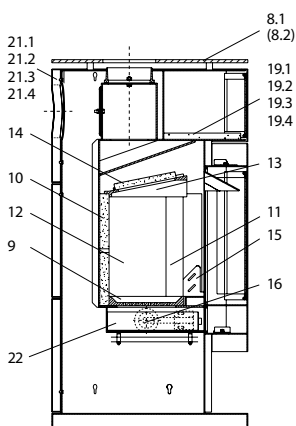

›Kanjo & Kanjo XL‹

Kanjo & Kanjo XL (KK 15)

lfd.-Nr.	Bezeichnung / Ersatzteil	Art.-Nr.	€ ohne MwSt.	€ inklusive 19 % MwSt.	€ inklusive 20 % MwSt.
1	Türgriff ›matt Nickel‹	098 451	18,20	21,66	21,84
2	Türgriff oben ›matt Nickel‹ / auch = Türgriff WHF	097 742	9,80	11,66	11,76
3	Türglas	097 750	321,60	382,70	385,92
4	Türglas WHF	097 751	145,70	173,38	174,84
5	Türrahmen	097 752	214,70	255,49	257,64
6	Türrahmen WHF	097 746	134,90	160,53	161,88
7.1	Spannfeder oben	097 226	7,80	9,28	9,36
7.2	Spannfeder unten	097 225	8,00	9,52	9,60
8.1	Glas-Dekorplatte mit Loch (Anschluss oben)	097 730	215,00	255,85	258,00
8.2	Glas-Dekorplatte ohne Loch (Anschluss hinten)	097 731	215,00	255,85	258,00
9	Rost	097 213	41,50	49,39	49,80
10	Seitenschamotte hinten (gelocht)	097 216	16,50	19,64	19,80
11	Seitenschamotte vorn – links / rechts	097 748	10,30	12,26	12,36
12	Seitenschamotte hinten – links / rechts	097 217	19,60	23,32	23,52
13	Gussrahmen für Umlenkplatte	097 214	28,50	33,92	34,20
14	Umlenkplatte (Vermiculite)	097 215	35,30	42,01	42,36
15	Stehrost	097 209	55,60	66,16	66,72
16	Thermoregler	084 146	44,20	52,60	53,04
17	Distanzhülse ›matt Nickel‹	068 647	3,60	4,28	4,32
18	Silikonstopfen	068 648	1,40	1,67	1,68
19.1	Einlege-Platte WHF ›Vermiculite‹	097 749	18,30	21,78	21,96
19.2	Einlege-Platte WHF Keramik ›snow‹	097 828	76,80	91,39	92,16
19.3	Einlege-Platte WHF Keramik ›vanilla‹	097 827	76,80	91,39	92,16
19.4	Einlege-Platte WHF ›Speckstein‹	097 831	52,40	62,36	62,88
20.1	Seiten-Dekorplatte Stahl ›metallic‹ (ohne Loch)	097 722	36,40	43,32	43,68
20.2	Seiten-Dekorplatte Keramik ›snow‹ (ohne Loch)	097 821	110,10	131,02	132,12
20.3	Seiten-Dekorplatte Keramik ›vanilla‹ (ohne Loch)	097 823	110,10	131,02	132,12
20.4	Seiten-Dekorplatte ›Speckstein‹ (ohne Loch)	097 829	157,40	187,31	188,88
21.1	Seiten-Dekorplatte Stahl ›metallic‹ (mit Loch)	097 723	36,40	43,32	43,68
21.2	Seiten-Dekorplatte Keramik ›snow‹ (mit Loch)	097 822	110,10	131,02	132,12
21.3	Seiten-Dekorplatte Keramik ›vanilla‹ (mit Loch)	097 824	110,10	131,02	132,12
21.4	Seiten-Dekorplatte ›Speckstein‹ (mit Loch)	097 830	157,40	187,31	188,88
22	Aschelade	098 954	17,20	20,47	20,64
	Lack metallic	000 947	10,10	12,02	12,12
	Dichtungs-Set 01 Scheibe* Flachdichtung 8,0 x 2,0 mm / selbstklebend (L 3000 mm)	000 887	13,00	15,47	15,60
	Dichtungs-Set 05 Tür Runddichtung ø 10 mm (L 3000 mm)	000 891	21,30	25,35	25,56