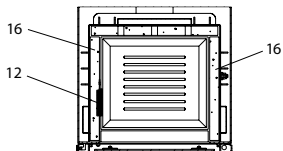

Mika (KK 80-3)

lfd.-Nr.	Bezeichnung / Ersatzteil	Art.-Nr.	€ ohne MwSt.	€ inklusive 19 % MwSt.	€ inklusive 20 % MwSt.
1	Feuerraumtür lackiert, komplett (inklusive Türglas und Beschlagteile ohne Türgriff)	099 954	597,00	710,43	716,40
2	Türglas	099 955	174,60	207,77	209,52
3	Scheibhalter	099 654	10,10	12,02	12,12
4.1	Türgriff, schwarz	099 951	36,70	43,67	44,04
4.2	Türgriff, gold	099 952	43,00	51,17	51,60
5	Türverschlusswelle	099 957	22,70	27,01	27,24
6	Schließhaken, oben	099 958	4,20	5,00	5,04
7	Schließhaken, unten	099 959	4,20	5,00	5,04
8	Türverschluss komplett	099 960	15,20	18,09	18,24
9	Thermoregler, einstellbar	098 852	44,70	53,19	53,64
10	Revisionsdeckel mit Strahlungsblech	099 961	25,10	29,87	30,12
11	Socket	099 962	255,30	303,81	306,36
12	Spannfeder (Feuerraumtür)	098 867	16,40	19,52	19,68
13	Aschelade	099 355	9,70	11,54	11,64
14	Rost	099 361	49,40	58,79	59,28
15	Seitenschamotte hinten (Vermiculite)	099 358	24,60	29,27	29,52
16	Seitenschamotte links / rechts (Vermiculite)	099 359	31,90	37,96	38,28
17	Umlenkplatte unten (Vermiculite)	099 357	28,20	33,56	33,84
18	Umlenkplatte oben (Stahl)	099 356	59,60	70,92	71,52
	Lack schwarz-metallic	000 939	16,70	19,87	20,04
	Dichtungs-Set 01 Türglas Feuerraumtür Flachdichtung 8,0 x 2,0 mm / selbstklebend (L 3000 mm)	000 887	13,90	16,54	16,68
	Dichtungs-Set 04 Tür Runddichtung ø 10 mm (L 3000 mm)	000 890	17,20	20,47	20,64