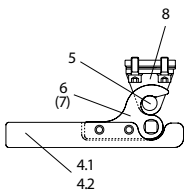

Mika (KK 80-3)

lfd.-Nr.	Bezeichnung / Ersatzteil	Art.-Nr.	€ ohne MwSt.	€ inklusive 19 % MwSt.	€ inklusive 20 % MwSt.
1	Feuerraumtür lackiert, komplett (inklusive Türglas und Beschlagteile ohne Türgriff)	099 954	597,00	710,43	716,40
2	Türglas	099 955	174,60	207,77	209,52
3	Scheibhalter	099 654	10,10	12,02	12,12
4.1	Türgriff, schwarz	099 951	36,70	43,67	44,04
4.2	Türgriff, gold	099 952	43,00	51,17	51,60
5	Türverschlusswelle	099 957	22,70	27,01	27,24
6	Schließhaken, oben	099 958	4,20	5,00	5,04
7	Schließhaken, unten	099 959	4,20	5,00	5,04
8	Türverschluss komplett	099 960	15,20	18,09	18,24
9	Thermoregler, einstellbar	098 852	44,70	53,19	53,64
10	Revisionsdeckel mit Strahlungsblech	099 961	25,10	29,87	30,12
11	Socket	099 962	255,30	303,81	306,36
12	Spannfeder (Feuerraumtür)	098 867	16,40	19,52	19,68
13	Aschelade	099 355	9,70	11,54	11,64
14	Rost	099 361	49,40	58,79	59,28
15	Seitenschamotte hinten (Vermiculite)	099 358	24,60	29,27	29,52
16	Seitenschamotte links / rechts (Vermiculite)	099 359	31,90	37,96	38,28
17	Umlenkplatte unten (Vermiculite)	099 357	28,20	33,56	33,84
18	Umlenkplatte oben (Stahl)	099 356	59,60	70,92	71,52
	Lack schwarz-metallic	000 939	16,70	19,87	20,04
	Dichtungs-Set 01 Türglas Feuerraumtür Flachdichtung 8,0 x 2,0 mm / selbstklebend (L 3000 mm)	000 887	13,90	16,54	16,68
	Dichtungs-Set 04 Tür Runddichtung ø 10 mm (L 3000 mm)	000 890	17,20	20,47	20,64