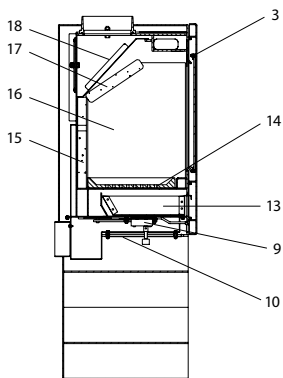

Mika (KK 80-3)

lfd.-Nr.	Bezeichnung / Ersatzteil	Art.-Nr.	€ ohne MwSt.	€ inklusive 19 % MwSt.	€ inklusive 20 % MwSt.
1	Feuerraumtür lackiert, komplett (inklusive Türglas und Beschlagteile ohne Türgriff)	099 954	597,00	710,43	716,40
2	Türglas	099 955	174,60	207,77	209,52
3	Scheibhalter	099 654	10,10	12,02	12,12
4.1	Türgriff, schwarz	099 951	36,70	43,67	44,04
4.2	Türgriff, gold	099 952	43,00	51,17	51,60
5	Türverschlusswelle	099 957	22,70	27,01	27,24
6	Schließhaken, oben	099 958	4,20	5,00	5,04
7	Schließhaken, unten	099 959	4,20	5,00	5,04
8	Türverschluss komplett	099 960	15,20	18,09	18,24
9	Thermoregler, einstellbar	098 852	44,70	53,19	53,64
10	Revisionsdeckel mit Strahlungsblech	099 961	25,10	29,87	30,12
11	Socket	099 962	255,30	303,81	306,36
12	Spannfeder (Feuerraumtür)	098 867	16,40	19,52	19,68
13	Aschelade	099 355	9,70	11,54	11,64
14	Rost	099 361	49,40	58,79	59,28
15	Seitenschamotte hinten (Vermiculite)	099 358	24,60	29,27	29,52
16	Seitenschamotte links / rechts (Vermiculite)	099 359	31,90	37,96	38,28
17	Umlenkplatte unten (Vermiculite)	099 357	28,20	33,56	33,84
18	Umlenkplatte oben (Stahl)	099 356	59,60	70,92	71,52
	Lack schwarz-metallic	000 939	16,70	19,87	20,04
	Dichtungs-Set 01 Türglas Feuerraumtür Flachdichtung 8,0 x 2,0 mm / selbstklebend (L 3000 mm)	000 887	13,90	16,54	16,68
	Dichtungs-Set 04 Tür Runddichtung ø 10 mm (L 3000 mm)	000 890	17,20	20,47	20,64