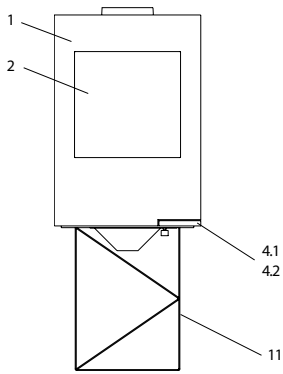

Mika (KK 80-3)

lfd.-Nr.	Bezeichnung / Ersatzteil	Art.-Nr.	€ ohne MwSt.	€ inklusive 19 % MwSt.	€ inklusive 20 % MwSt.
1	Feuerraumtür lackiert, komplett (inklusive Türglas und Beschlagteile ohne Türgriff)	099 954	597,00	710,43	716,40
2	Türglas	099 955	174,60	207,77	209,52
3	Scheibhalter	099 654	10,10	12,02	12,12
4.1	Türgriff, schwarz	099 951	36,70	43,67	44,04
4.2	Türgriff, gold	099 952	43,00	51,17	51,60
5	Türverschlusswelle	099 957	22,70	27,01	27,24
6	Schließhaken, oben	099 958	4,20	5,00	5,04
7	Schließhaken, unten	099 959	4,20	5,00	5,04
8	Türverschluss komplett	099 960	15,20	18,09	18,24
9	Thermoregler, einstellbar	098 852	44,70	53,19	53,64
10	Revisionsdeckel mit Strahlungsblech	099 961	25,10	29,87	30,12
11	Socket	099 962	255,30	303,81	306,36
12	Spannfeder (Feuerraumtür)	098 867	16,40	19,52	19,68
13	Aschelade	099 355	9,70	11,54	11,64
14	Rost	099 361	49,40	58,79	59,28
15	Seitenschamotte hinten (Vermiculite)	099 358	24,60	29,27	29,52
16	Seitenschamotte links / rechts (Vermiculite)	099 359	31,90	37,96	38,28
17	Umlenkplatte unten (Vermiculite)	099 357	28,20	33,56	33,84
18	Umlenkplatte oben (Stahl)	099 356	59,60	70,92	71,52
	Lack schwarz-metallic	000 939	16,70	19,87	20,04
	Dichtungs-Set 01 Türglas Feuerraumtür Flachdichtung 8,0 x 2,0 mm / selbstklebend (L 3000 mm)	000 887	13,90	16,54	16,68
	Dichtungs-Set 04 Tür Runddichtung ø 10 mm (L 3000 mm)	000 890	17,20	20,47	20,64