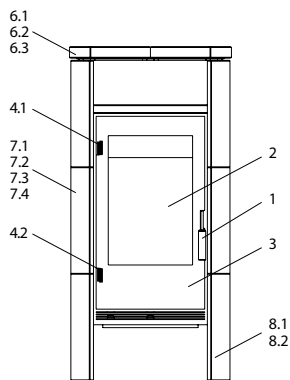

Moon

Moon (KK 50 F)

lfd.-Nr.	Bezeichnung / Ersatzteil	Art.-Nr.	€ ohne MwSt.	€ inklusive 19 % MwSt.	€ inklusive 20 % MwSt.
1	Türgriff ›matt Nickel‹	098 451	18,50	22,02	22,20
2	Türglas	098 453	187,50	223,13	225,00
3	Türrahmen	098 454	596,00	709,24	715,20
4.1	Spannfeder oben	097 226	8,10	9,64	9,72
4.2	Spannfeder unten	097 225	8,30	9,88	9,96
5.1	Deckel rechts ›Speckstein‹	098 424	106,70	126,97	128,04
5.2	Deckel rechts Keramik ›Berry‹	098 432	130,40	155,18	156,48
5.3	Deckel rechts Keramik ›Grafit‹	098 442	130,40	155,18	156,48
6.1	Deckel links ›Speckstein‹	098 423	106,70	126,97	128,04
6.2	Deckel links Keramik ›Berry‹	098 431	130,40	155,18	156,48
6.3	Deckel links Keramik ›Grafit‹	098 441	130,40	155,18	156,48
7.1	Frontelement Stahlblech ›metallic‹ – links / rechts	098 422	137,70	163,86	165,24
7.2	Frontelement ›Speckstein‹ – links / rechts	098 421	47,50	56,53	57,00
7.3	Frontelement Keramik ›Berry‹ – links	098 430	60,90	72,47	73,08
7.4	Frontelement Keramik ›Grafit‹ – links	098 440	60,90	72,47	73,08
8.1	Frontelement Keramik ›Berry‹ – rechts	098 430	60,90	72,47	73,08
8.2	Frontelement Keramik ›Grafit‹ – rechts	098 440	60,90	72,47	73,08
9.1	Einleger WHF ›Speckstein‹	098 425	78,00	92,82	93,60
9.2	Einleger WHF Keramik ›Berry‹	098 433	84,90	101,03	101,88
9.3	Einleger WHF Keramik ›Grafit‹	098 443	84,90	101,03	101,88
10	Rost	098 464	70,20	83,54	84,24
11	Seitenschamotte hinten (Vermiculite)	098 458	17,30	20,59	20,76
12	Seitenschamotte hinten – links / rechts (Vermiculite)	098 459	15,40	18,33	18,48
13	Seitenschamotte ›Moon‹ – links / rechts (Vermiculite)	098 460	17,90	21,30	21,48
14	Umlenk-Set „MOON“, 3-teilig (Vermiculite) bestehend aus: Seitenschamotte links, oben; Seitenschamotte rechts, oben und Umlenkplatte, unten Ersetzt bisherigen Gussrahmen (098 455) und Umlenkplatte (098 461)	098 466	164,90	196,23	197,88
15	Umlenkplatte oben / hinten (Vermiculite)	098 462	10,80	12,85	12,96
16	Umlenkplatte oben / vorn (Vermiculite)	098 463	11,90	14,16	14,28
17	Stehrost komplett	098 456	38,50	45,82	46,20
18	Thermoregler	084 146	45,00	53,55	54,00
19	Aschelade	098 457	25,10	29,87	30,12
	Lack metallic	000 938	16,70	19,87	20,04
	Dichtungs-Set 01 Scheibe Flachdichtung 8,0 x 2,0 mm / selbstklebend (L 3000 mm)	000 887	13,90	16,54	16,68
	Dichtungs-Set 05 Tür Runddichtung ø 10 mm (L 3000 mm)	000 891	22,70	27,01	27,24