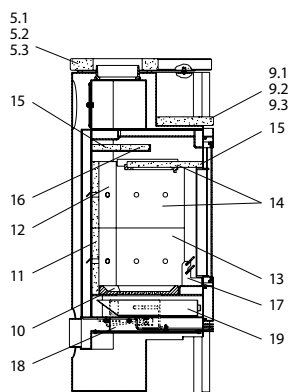

Moon

Moon (KK 50 F)

lfd.-Nr.	Bezeichnung / Ersatzteil	Art.-Nr.	€ ohne MwSt.	€ inklusive 19 % MwSt.	€ inklusive 20 % MwSt.
1	Türgriff ›matt Nickel‹	098 451	18,50	22,02	22,20
2	Türglas	098 453	187,50	223,13	225,00
3	Türrahmen	098 454	596,00	709,24	715,20
4.1	Spannfeder oben	097 226	8,10	9,64	9,72
4.2	Spannfeder unten	097 225	8,30	9,88	9,96
5.1	Deckel rechts ›Speckstein‹	098 424	106,70	126,97	128,04
5.2	Deckel rechts Keramik ›Berry‹	098 432	130,40	155,18	156,48
5.3	Deckel rechts Keramik ›Grafit‹	098 442	130,40	155,18	156,48
6.1	Deckel links ›Speckstein‹	098 423	106,70	126,97	128,04
6.2	Deckel links Keramik ›Berry‹	098 431	130,40	155,18	156,48
6.3	Deckel links Keramik ›Grafit‹	098 441	130,40	155,18	156,48
7.1	Frontelement Stahlblech ›metallic‹ – links / rechts	098 422	137,70	163,86	165,24
7.2	Frontelement ›Speckstein‹ – links / rechts	098 421	47,50	56,53	57,00
7.3	Frontelement Keramik ›Berry‹ – links	098 430	60,90	72,47	73,08
7.4	Frontelement Keramik ›Grafit‹ – links	098 440	60,90	72,47	73,08
8.1	Frontelement Keramik ›Berry‹ – rechts	098 430	60,90	72,47	73,08
8.2	Frontelement Keramik ›Grafit‹ – rechts	098 440	60,90	72,47	73,08
9.1	Einleger WHF ›Speckstein‹	098 425	78,00	92,82	93,60
9.2	Einleger WHF Keramik ›Berry‹	098 433	84,90	101,03	101,88
9.3	Einleger WHF Keramik ›Grafit‹	098 443	84,90	101,03	101,88
10	Rost	098 464	70,20	83,54	84,24
11	Seitenschamotte hinten (Vermiculite)	098 458	17,30	20,59	20,76
12	Seitenschamotte hinten – links / rechts (Vermiculite)	098 459	15,40	18,33	18,48
13	Seitenschamotte ›Moon‹ – links / rechts (Vermiculite)	098 460	17,90	21,30	21,48
14	Umlenk-Set „MOON“, 3-teilig (Vermiculite) bestehend aus: Seitenschamotte links, oben; Seitenschamotte rechts, oben und Umlenkplatte, unten Ersetzt bisherigen Gussrahmen (098 455) und Umlenkplatte (098 461)	098 466	164,90	196,23	197,88
15	Umlenkplatte oben / hinten (Vermiculite)	098 462	10,80	12,85	12,96
16	Umlenkplatte oben / vorn (Vermiculite)	098 463	11,90	14,16	14,28
17	Stehrost komplett	098 456	38,50	45,82	46,20
18	Thermoregler	084 146	45,00	53,55	54,00
19	Aschelade	098 457	25,10	29,87	30,12
	Lack metallic	000 938	16,70	19,87	20,04
	Dichtungs-Set 01 Scheibe Flachdichtung 8,0 x 2,0 mm / selbstklebend (L 3000 mm)	000 887	13,90	16,54	16,68
	Dichtungs-Set 05 Tür Runddichtung ø 10 mm (L 3000 mm)	000 891	22,70	27,01	27,24