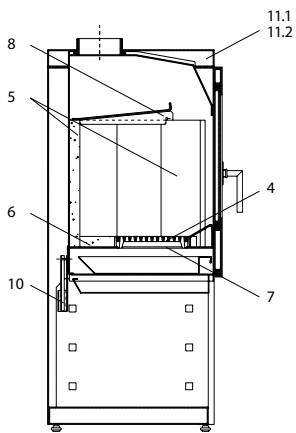

›Tabo light‹

Tabo light (KK 20 LT)

lfd.-Nr.	Bezeichnung / Ersatzteil	Art.-Nr.	€ ohne MwSt.	€ inklusive 19 % MwSt.	€ inklusive 20 % MwSt.
1	Türgriff	097 383	48,20	57,36	57,84
2.1	Gusstür ›schwarz‹	097 384	185,60	220,86	222,72
2.2	Gusstür ›metallic‹	097 386	200,50	238,60	240,60
3	Türglas	097 365	56,20	66,88	67,44
4	Rost	000 655	30,70	36,53	36,84
5	Seitenschamotte hinten – links / rechts	097 369	17,50	20,83	21,00
6	Bodenschamotte hinten	097 370	10,00	11,90	12,00
7	Bodenschamotte links / rechts	097 371	7,80	9,28	9,36
8	Umlenkplatte	097 376	35,00	41,65	42,00
9	Stellfuß M 10	096 052	2,30	2,74	2,76
10	Thermoregler	084 146	44,20	52,60	53,04
11.1	Deckel oben ›schwarz‹	097 385	145,40	173,03	174,48
11.2	Deckel oben ›metallic‹	097 390	145,40	173,03	174,48
12	Spannfeder	097 391	5,60	6,66	6,72
	Lack schwarz	000 948	15,70	18,68	18,84
	Lack metallic	000 949	15,70	18,68	18,84
	Dichtungs-Set 01 Scheibe Flachdichtung 8,0 x 2,0 mm / selbstklebend (L 3000 mm)	000 887	13,00	15,47	15,60
	Dichtungs-Set 06 Tür Runddichtung ø 12 mm (L 3000 mm)	000 892	30,30	36,06	36,36