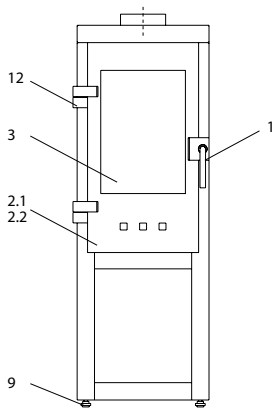

›Tabo light‹

Tabo light (KK 20 LT)

lfd.-Nr.	Bezeichnung / Ersatzteil	Art.-Nr.	€ ohne MwSt.	€ inklusive 19 % MwSt.	€ inklusive 20 % MwSt.
1	Türgriff	097 383	48,20	57,36	57,84
2.1	Gusstür ›schwarz‹	097 384	185,60	220,86	222,72
2.2	Gusstür ›metallic‹	097 386	200,50	238,60	240,60
3	Türglas	097 365	56,20	66,88	67,44
4	Rost	000 655	30,70	36,53	36,84
5	Seitenschamotte hinten – links / rechts	097 369	17,50	20,83	21,00
6	Bodenschamotte hinten	097 370	10,00	11,90	12,00
7	Bodenschamotte links / rechts	097 371	7,80	9,28	9,36
8	Umlenkplatte	097 376	35,00	41,65	42,00
9	Stellfuß M 10	096 052	2,30	2,74	2,76
10	Thermoregler	084 146	44,20	52,60	53,04
11.1	Deckel oben ›schwarz‹	097 385	145,40	173,03	174,48
11.2	Deckel oben ›metallic‹	097 390	145,40	173,03	174,48
12	Spannfeder	097 391	5,60	6,66	6,72
	Lack schwarz	000 948	15,70	18,68	18,84
	Lack metallic	000 949	15,70	18,68	18,84
	Dichtungs-Set 01 Scheibe Flachdichtung 8,0 x 2,0 mm / selbstklebend (L 3000 mm)	000 887	13,00	15,47	15,60
	Dichtungs-Set 06 Tür Runddichtung ø 12 mm (L 3000 mm)	000 892	30,30	36,06	36,36