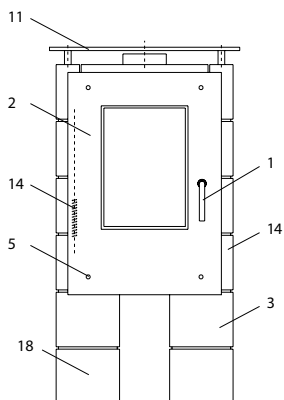

Toyo

Toyo (KK 10)

lfd.-Nr.	Bezeichnung / Ersatzteil	Art.-Nr.	€ ohne MwSt.	€ inklusive 19 % MwSt.	€ inklusive 20 % MwSt.
1	Türgriff	097 383	50,40	59,98	60,48
2	Tür-Dekorglas	097 331	233,00	277,27	279,60
3	Gusstür	097 380	166,40	198,02	199,68
4	Türglas	097 365	58,80	69,97	70,56
5	Dekorschraube	097 382	3,70	4,40	4,44
6	Rost	000 655	32,20	38,32	38,64
7	Seitenschamotte hinten – links / rechts	097 369	17,80	21,18	21,36
8	Bodenschamotte hinten	097 370	10,50	12,50	12,60
9	Bodenschamotte links / rechts	097 371	8,10	9,64	9,72
10	Umlenkplatte	097 376	36,60	43,55	43,92
11	Glas-Dekorplatte oben	097 431	173,00	205,87	207,60
12	Thermoregler	084 146	45,00	53,55	54,00
13	Deckel oben	097 385	152,20	181,12	182,64
14	Spannfeder	092 007	3,60	4,28	4,32
15	Silikonring	092 998	0,60	0,71	0,72
16	Distanzhülse	097 432	4,30	5,12	5,16
17	Silikonstopfen	068 648	1,50	1,79	1,80
18	Seitenteile »Grigio« – links / rechts	097 434	1.452,00	1.727,88	1.742,40
	Lack schwarz	000 948	16,70	19,87	20,04
	Dichtungs-Set 01 Scheibe Flachdichtung 8,0 x 2,0 mm / selbstklebend (L 3000 mm)	000 887	13,90	16,54	16,68
	Dichtungs-Set 06 Tür Runddichtung ø 12 mm (L 3000 mm)	000 892	32,20	38,32	38,64