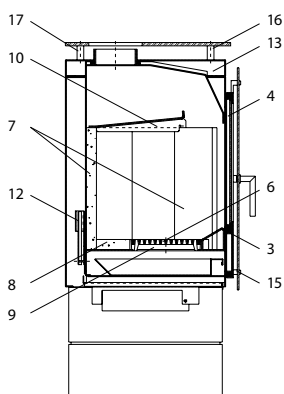

Toyo

Toyo (KK 10)

lfd.-Nr.	Bezeichnung / Ersatzteil	Art.-Nr.	€ ohne MwSt.	€ inklusive 19 % MwSt.	€ inklusive 20 % MwSt.
1	Türgriff	097 383	50,40	59,98	60,48
2	Tür-Dekorglas	097 331	233,00	277,27	279,60
3	Gusstür	097 380	166,40	198,02	199,68
4	Türglas	097 365	58,80	69,97	70,56
5	Dekorschraube	097 382	3,70	4,40	4,44
6	Rost	000 655	32,20	38,32	38,64
7	Seitenschamotte hinten – links / rechts	097 369	17,80	21,18	21,36
8	Bodenschamotte hinten	097 370	10,50	12,50	12,60
9	Bodenschamotte links / rechts	097 371	8,10	9,64	9,72
10	Umlenkplatte	097 376	36,60	43,55	43,92
11	Glas-Dekorplatte oben	097 431	173,00	205,87	207,60
12	Thermoregler	084 146	45,00	53,55	54,00
13	Deckel oben	097 385	152,20	181,12	182,64
14	Spannfeder	092 007	3,60	4,28	4,32
15	Silikonring	092 998	0,60	0,71	0,72
16	Distanzhülse	097 432	4,30	5,12	5,16
17	Silikonstopfen	068 648	1,50	1,79	1,80
18	Seitenteile »Grigio« – links / rechts	097 434	1.452,00	1.727,88	1.742,40
	Lack schwarz	000 948	16,70	19,87	20,04
	Dichtungs-Set 01 Scheibe Flachdichtung 8,0 x 2,0 mm / selbstklebend (L 3000 mm)	000 887	13,90	16,54	16,68
	Dichtungs-Set 06 Tür Runddichtung ø 12 mm (L 3000 mm)	000 892	32,20	38,32	38,64