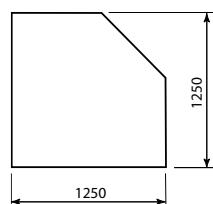

Halbkreis – halbrund

B x H x T = 1000 x 6 x 1000 mm

Bezeichnung	PG	Art.-Nr.	ca. kg ohne Verpackung	€ ohne MwSt.	€ inklusive 19% MwSt.	€ inklusive 20% MwSt.
Glas ›klar‹	C	090 094	15,0	193,90	230,74	232,68
Glas ›black‹ Klavierlackeffekt	C	090 087	15,0	254,50	302,86	305,40

Halbkreis – halbrund

B x H x T = 1000 x 6 x 1200 mm

Bezeichnung	PG	Art.-Nr.	ca. kg ohne Verpackung	€ ohne MwSt.	€ inklusive 19% MwSt.	€ inklusive 20% MwSt.
Glas ›klar‹	C	090 085	17,0	209,00	248,71	250,80
Glas ›black‹ Klavierlackeffekt	C	090 086	17,0	267,70	318,56	321,24

Viereck mit Bogen – gerundet

B x H x T = 1000 x 6 x 1200 mm

Bezeichnung	PG	Art.-Nr.	ca. kg ohne Verpackung	€ ohne MwSt.	€ inklusive 19% MwSt.	€ inklusive 20% MwSt.
Glas ›klar‹	C	095 095	17,0	209,00	248,71	250,80
Glas ›black‹ Klavierlackeffekt	C	095 096	17,0	267,60	318,44	321,12

Fünfeck

B x H x T = 1250 x 6 x 1250 mm

Bezeichnung	PG	Art.-Nr.	ca. kg ohne Verpackung	€ ohne MwSt.	€ inklusive 19% MwSt.	€ inklusive 20% MwSt.
Glas ›klar‹	C	090 083	17,0	239,50	285,01	287,40
Glas ›black‹ Klavierlackeffekt	C	090 084	17,0	303,60	361,28	364,32