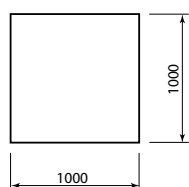

Bodenplatten aus Sicherheitsglas und Stahl

Rechteck – speziell für Fire SL, Homing und dado

Glas: B x H x T = 1600 x 6 x 1150 mm / Stahl: B x H x T = 1600 x 8 x 1150 mm

Bezeichnung	PG	Art.-Nr.	ca. kg ohne Verpackung	€ ohne MwSt.	€ inklusive 19% MwSt.	€ inklusive 20% MwSt.
Glas ›klar‹	C	090 079	30,0	248,00	295,12	297,60
Glas ›klar‹ mit Bohrung ø 200 mm	C	090 077	29,5	284,00	337,96	340,80
Massiv-Stahl ›ethno schwarz‹ gefettet	C	090 078	118,0	857,00	1.019,83	1.028,40

Quadrat

B x H x T = 1000 x 6 x 1000 mm

Bezeichnung	PG	Art.-Nr.	ca. kg ohne Verpackung	€ ohne MwSt.	€ inklusive 19% MwSt.	€ inklusive 20% MwSt.
Glas ›klar‹	C	090 093	16,0	177,00	210,63	212,40
Glas ›black‹ Klavierlackeffekt	C	090 092	16,0	236,00	280,84	283,20

Rechteck

B x H x T = 1200 x 6 x 1050 mm

Bezeichnung	PG	Art.-Nr.	ca. kg ohne Verpackung	€ ohne MwSt.	€ inklusive 19% MwSt.	€ inklusive 20% MwSt.
Glas ›klar‹	C	090 089	18,0	205,00	243,95	246,00
Glas ›black‹ Klavierlackeffekt	C	090 090	18,0	264,00	314,16	316,80

Rund

Maße: D x H = Ø 1100 x 6 mm

Bezeichnung	PG	Art.-Nr.	ca. kg ohne Verpackung	€ ohne MwSt.	€ inklusive 19% MwSt.	€ inklusive 20% MwSt.
Glas ›Sandstrahleffekt‹	C	090 080	15,8	315,00	374,85	378,00
Glas ›klar‹	C	090 088	15,8	270,00	321,30	324,00