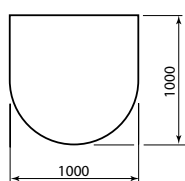

Bodenplatten aus Sicherheitsglas und Stahl

Rechteck – speziell für Fire SL, Homing und dado

Glas: B x H x T = 1600 x 6 x 1150 mm / Stahl: B x H x T = 1600 x 8 x 1150 mm

Bezeichnung	PG	Art.-Nr.	ca. kg ohne Verpackung	€ ohne MwSt.	€ inklusive 19% MwSt.	€ inklusive 20% MwSt.
Glas ›klar‹	C	090 079	30,0	248,00	295,12	297,60
Glas ›klar‹ mit Bohrung ø 200 mm	C	090 077	29,5	284,00	337,96	340,80
Massiv-Stahl ›ethno schwarz‹ gefettet	C	090 078	118,0	857,00	1.019,83	1.028,40

Quadrat

B x H x T = 1000 x 6 x 1000 mm

Bezeichnung	PG	Art.-Nr.	ca. kg ohne Verpackung	€ ohne MwSt.	€ inklusive 19% MwSt.	€ inklusive 20% MwSt.
Glas ›klar‹	C	090 093	16,0	177,00	210,63	212,40
Glas ›black‹ Klavierlackeffekt	C	090 092	16,0	236,00	280,84	283,20

Rechteck

B x H x T = 1200 x 6 x 1050 mm

Bezeichnung	PG	Art.-Nr.	ca. kg ohne Verpackung	€ ohne MwSt.	€ inklusive 19% MwSt.	€ inklusive 20% MwSt.
Glas ›klar‹	C	090 089	18,0	205,00	243,95	246,00
Glas ›black‹ Klavierlackeffekt	C	090 090	18,0	264,00	314,16	316,80

Halbkreis – halbrund

B x H x T = 1000 x 6 x 1000 mm

Bezeichnung	PG	Art.-Nr.	ca. kg ohne Verpackung	€ ohne MwSt.	€ inklusive 19% MwSt.	€ inklusive 20% MwSt.
Glas ›klar‹	C	090 094	15,0	206,00	245,14	247,20
Glas ›black‹ Klavierlackeffekt	C	090 087	15,0	270,00	321,30	324,00