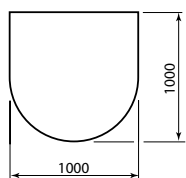

Bodenplatten aus Sicherheitsglas und Stahl

Rechteck – speziell für ›Fire SL‹, ›Homing‹ und ›Dadoo‹

Glas: B x H x T = 1600 x 6 x 1150 mm / Stahl: B x H x T = 1600 x 8 x 1150 mm

Bezeichnung	PG	Art.-Nr.	ca. kg ohne Verpackung	€ ohne MwSt.	€ inklusive 19% MwSt.	€ inklusive 20% MwSt.
Glas ›klar‹	C	090 079	30,0	233,00	277,27	279,60
Glas ›klar‹ mit Bohrung ø 200 mm	C	090 077	29,5	267,00	317,73	320,40
Massiv-Stahl ›ethno schwarz‹ gefettet	C	090 078	118,0	804,00	956,76	964,80

Quadrat

B x H x T = 1000 x 6 x 1000 mm

Bezeichnung	PG	Art.-Nr.	ca. kg ohne Verpackung	€ ohne MwSt.	€ inklusive 19% MwSt.	€ inklusive 20% MwSt.
Glas ›klar‹	C	090 093	16,0	166,50	198,14	199,80
Glas ›black‹ Klavierlackeffekt	C	090 092	16,0	221,80	263,94	266,16

Rechteck

B x H x T = 1200 x 6 x 1050 mm

Bezeichnung	PG	Art.-Nr.	ca. kg ohne Verpackung	€ ohne MwSt.	€ inklusive 19% MwSt.	€ inklusive 20% MwSt.
Glas ›klar‹	C	090 089	18,0	193,40	230,15	232,08
Glas ›black‹ Klavierlackeffekt	C	090 090	18,0	248,10	295,24	297,72

Halbkreis – halbrund

B x H x T = 1000 x 6 x 1000 mm

Bezeichnung	PG	Art.-Nr.	ca. kg ohne Verpackung	€ ohne MwSt.	€ inklusive 19% MwSt.	€ inklusive 20% MwSt.
Glas ›klar‹	C	090 094	15,0	193,90	230,74	232,68
Glas ›black‹ Klavierlackeffekt	C	090 087	15,0	254,50	302,86	305,40