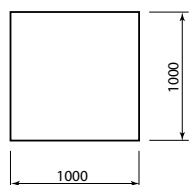

Bodenplatten aus Sicherheitsglas und Stahl

Rechteck – speziell für ›Fire SL‹, ›Homing‹ und ›Dadoo‹

Glas: B x H x T = 1600 x 6 x 1150 mm / Stahl: B x H x T = 1600 x 8 x 1150 mm

Bezeichnung	PG	Art.-Nr.	ca. kg ohne Verpackung	€ ohne MwSt.	€ inklusive 19% MwSt.	€ inklusive 20% MwSt.
Glas ›klar‹	C	090 079	30,0	233,00	277,27	279,60
Glas ›klar‹ mit Bohrung ø 200 mm	C	090 077	29,5	267,00	317,73	320,40
Massiv-Stahl ›ethno schwarz‹ gefettet	C	090 078	118,0	804,00	956,76	964,80

Quadrat

B x H x T = 1000 x 6 x 1000 mm

Bezeichnung	PG	Art.-Nr.	ca. kg ohne Verpackung	€ ohne MwSt.	€ inklusive 19% MwSt.	€ inklusive 20% MwSt.
Glas ›klar‹	C	090 093	16,0	166,50	198,14	199,80
Glas ›black‹ Klavierlackeffekt	C	090 092	16,0	221,80	263,94	266,16

Rechteck

B x H x T = 1200 x 6 x 1050 mm

Bezeichnung	PG	Art.-Nr.	ca. kg ohne Verpackung	€ ohne MwSt.	€ inklusive 19% MwSt.	€ inklusive 20% MwSt.
Glas ›klar‹	C	090 089	18,0	193,40	230,15	232,08
Glas ›black‹ Klavierlackeffekt	C	090 090	18,0	248,10	295,24	297,72

Rund

Maße: D x H = Ø 1100 x 6 mm

Bezeichnung	PG	Art.-Nr.	ca. kg ohne Verpackung	€ ohne MwSt.	€ inklusive 19% MwSt.	€ inklusive 20% MwSt.
Glas ›Sandstrahleffekt‹	C	090 080	15,8	295,80	352,00	354,96
Glas ›klar‹	C	090 088	15,8	255,70	304,28	306,84