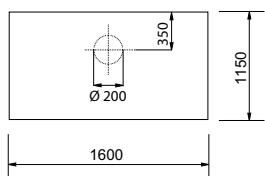

Bodenplatten aus Sicherheitsglas und Stahl

Rechteck – speziell für ›Fire SL‹, ›Homing‹ und ›Dadoo‹

Glas: B x H x T = 1600 x 6 x 1150 mm / Stahl: B x H x T = 1600 x 8 x 1150 mm

Bezeichnung	PG	Art.-Nr.	ca. kg ohne Verpackung	€ ohne MwSt.	€ inklusive 19% MwSt.	€ inklusive 20% MwSt.
Glas ›klar‹	C	090 079	30,0	233,00	277,27	279,60
Glas ›klar‹ mit Bohrung ø 200 mm	C	090 077	29,5	267,00	317,73	320,40
Massiv-Stahl ›ethno schwarz‹ gefettet	C	090 078	118,0	804,00	956,76	964,80

Quadrat

B x H x T = 1000 x 6 x 1000 mm

Bezeichnung	PG	Art.-Nr.	ca. kg ohne Verpackung	€ ohne MwSt.	€ inklusive 19% MwSt.	€ inklusive 20% MwSt.
Glas ›klar‹	C	090 093	16,0	166,50	198,14	199,80
Glas ›black‹ Klavierlackeffekt	C	090 092	16,0	221,80	263,94	266,16

Rechteck

B x H x T = 1200 x 6 x 1050 mm

Bezeichnung	PG	Art.-Nr.	ca. kg ohne Verpackung	€ ohne MwSt.	€ inklusive 19% MwSt.	€ inklusive 20% MwSt.
Glas ›klar‹	C	090 089	18,0	193,40	230,15	232,08
Glas ›black‹ Klavierlackeffekt	C	090 090	18,0	248,10	295,24	297,72

Rund

Maße: D x H = Ø 1100 x 6 mm

Bezeichnung	PG	Art.-Nr.	ca. kg ohne Verpackung	€ ohne MwSt.	€ inklusive 19% MwSt.	€ inklusive 20% MwSt.
Glas ›Sandstrahleffekt‹	C	090 080	15,8	295,80	352,00	354,96
Glas ›klar‹	C	090 088	15,8	255,70	304,28	306,84