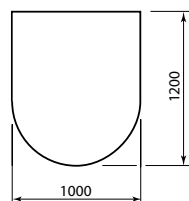

Bodenplatten aus Sicherheitsglas und Stahl

Rechteck – speziell für ›Fire SL‹, ›Homing‹ und ›Dadoo‹

Glas: B x H x T = 1600 x 6 x 1150 mm / Stahl: B x H x T = 1600 x 8 x 1150 mm

Bezeichnung	PG	Art.-Nr.	ca. kg ohne Verpackung	€ ohne MwSt.	€ inklusive 19% MwSt.	€ inklusive 20% MwSt.
Glas ›klar‹	C	090 079	30,0	233,00	277,27	279,60
Glas ›klar‹ mit Bohrung ø 200 mm	C	090 077	29,5	267,00	317,73	320,40
Massiv-Stahl ›ethno schwarz‹ gefettet	C	090 078	118,0	804,00	956,76	964,80

Rechteck

B x H x T = 1200 x 6 x 1050 mm

Bezeichnung	PG	Art.-Nr.	ca. kg ohne Verpackung	€ ohne MwSt.	€ inklusive 19% MwSt.	€ inklusive 20% MwSt.
Glas ›klar‹	C	090 089	18,0	193,40	230,15	232,08
Glas ›black‹ Klavierlackeffekt	C	090 090	18,0	248,10	295,24	297,72

Halbkreis – halbrund

B x H x T = 1000 x 6 x 1000 mm

Bezeichnung	PG	Art.-Nr.	ca. kg ohne Verpackung	€ ohne MwSt.	€ inklusive 19% MwSt.	€ inklusive 20% MwSt.
Glas ›klar‹	C	090 094	15,0	193,90	230,74	232,68
Glas ›black‹ Klavierlackeffekt	C	090 087	15,0	254,50	302,86	305,40

Halbkreis – halbrund

B x H x T = 1000 x 6 x 1200 mm

Bezeichnung	PG	Art.-Nr.	ca. kg ohne Verpackung	€ ohne MwSt.	€ inklusive 19% MwSt.	€ inklusive 20% MwSt.
Glas ›klar‹	C	090 085	17,0	209,00	248,71	250,80
Glas ›black‹ Klavierlackeffekt	C	090 086	17,0	267,70	318,56	321,24