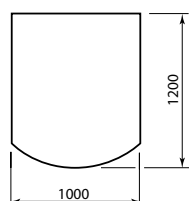

Bodenplatten aus Sicherheitsglas und Stahl

Rechteck – speziell für ›Fire SL‹, ›Homing‹ und ›Dadoo‹

Glas: B x H x T = 1600 x 6 x 1150 mm / Stahl: B x H x T = 1600 x 8 x 1150 mm

Bezeichnung	PG	Art.-Nr.	ca. kg ohne Verpackung	€ ohne MwSt.	€ inklusive 19% MwSt.	€ inklusive 20% MwSt.
Glas ›klar‹	C	090 079	30,0	233,00	277,27	279,60
Glas ›klar‹ mit Bohrung ø 200 mm	C	090 077	29,5	267,00	317,73	320,40
Massiv-Stahl ›ethno schwarz‹ gefettet	C	090 078	118,0	804,00	956,76	964,80

Rechteck

B x H x T = 1200 x 6 x 1050 mm

Bezeichnung	PG	Art.-Nr.	ca. kg ohne Verpackung	€ ohne MwSt.	€ inklusive 19% MwSt.	€ inklusive 20% MwSt.
Glas ›klar‹	C	090 089	18,0	193,40	230,15	232,08
Glas ›black‹ Klavierlackeffekt	C	090 090	18,0	248,10	295,24	297,72

Halbkreis – halbrund

B x H x T = 1000 x 6 x 1000 mm

Bezeichnung	PG	Art.-Nr.	ca. kg ohne Verpackung	€ ohne MwSt.	€ inklusive 19% MwSt.	€ inklusive 20% MwSt.
Glas ›klar‹	C	090 094	15,0	193,90	230,74	232,68
Glas ›black‹ Klavierlackeffekt	C	090 087	15,0	254,50	302,86	305,40

Halbkreis – halbrund

B x H x T = 1000 x 6 x 1200 mm

Bezeichnung	PG	Art.-Nr.	ca. kg ohne Verpackung	€ ohne MwSt.	€ inklusive 19% MwSt.	€ inklusive 20% MwSt.
Glas ›klar‹	C	090 085	17,0	209,00	248,71	250,80
Glas ›black‹ Klavierlackeffekt	C	090 086	17,0	267,70	318,56	321,24