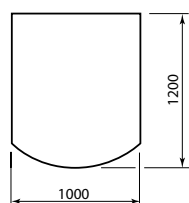

Bodenplatten aus Sicherheitsglas und Stahl

Rechteck – speziell für Fire SL, Homing und dado

Glas: B x H x T = 1600 x 6 x 1150 mm / Stahl: B x H x T = 1600 x 8 x 1150 mm

Bezeichnung	PG	Art.-Nr.	ca. kg ohne Verpackung	€ ohne MwSt.	€ inklusive 19% MwSt.	€ inklusive 20% MwSt.
Glas ›klar‹	C	090 079	30,0	248,00	295,12	297,60
Glas ›klar‹ mit Bohrung ø 200 mm	C	090 077	29,5	284,00	337,96	340,80
Massiv-Stahl ›ethno schwarz‹ gefettet	C	090 078	118,0	857,00	1.019,83	1.028,40

Rechteck

B x H x T = 1200 x 6 x 1050 mm

Bezeichnung	PG	Art.-Nr.	ca. kg ohne Verpackung	€ ohne MwSt.	€ inklusive 19% MwSt.	€ inklusive 20% MwSt.
Glas ›klar‹	C	090 089	18,0	205,00	243,95	246,00
Glas ›black‹ Klavierlackeffekt	C	090 090	18,0	264,00	314,16	316,80

Halbkreis – halbrund

B x H x T = 1000 x 6 x 1000 mm

Bezeichnung	PG	Art.-Nr.	ca. kg ohne Verpackung	€ ohne MwSt.	€ inklusive 19% MwSt.	€ inklusive 20% MwSt.
Glas ›klar‹	C	090 094	15,0	206,00	245,14	247,20
Glas ›black‹ Klavierlackeffekt	C	090 087	15,0	270,00	321,30	324,00

Halbkreis – halbrund

B x H x T = 1000 x 6 x 1200 mm

Bezeichnung	PG	Art.-Nr.	ca. kg ohne Verpackung	€ ohne MwSt.	€ inklusive 19% MwSt.	€ inklusive 20% MwSt.
Glas ›klar‹	C	090 085	17,0	221,00	262,99	265,20
Glas ›black‹ Klavierlackeffekt	C	090 086	17,0	285,00	339,15	342,00