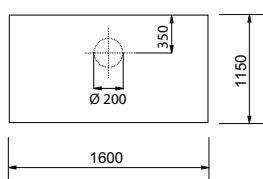

Bodenplatten aus Sicherheitsglas und Stahl

Rechteck – speziell für Fire SL, Homing und dado

Glas: B x H x T = 1600 x 6 x 1150 mm / Stahl: B x H x T = 1600 x 8 x 1150 mm

Bezeichnung	PG	Art.-Nr.	ca. kg ohne Verpackung	€ ohne MwSt.	€ inklusive 19% MwSt.	€ inklusive 20% MwSt.
Glas ›klar‹	C	090 079	30,0	248,00	295,12	297,60
Glas ›klar‹ mit Bohrung ø 200 mm	C	090 077	29,5	284,00	337,96	340,80
Massiv-Stahl ›ethno schwarz‹ gefettet	C	090 078	118,0	857,00	1.019,83	1.028,40

Quadrat

B x H x T = 1000 x 6 x 1000 mm

Bezeichnung	PG	Art.-Nr.	ca. kg ohne Verpackung	€ ohne MwSt.	€ inklusive 19% MwSt.	€ inklusive 20% MwSt.
Glas ›klar‹	C	090 093	16,0	177,00	210,63	212,40
Glas ›black‹ Klavierlackeffekt	C	090 092	16,0	236,00	280,84	283,20

Rechteck

B x H x T = 1200 x 6 x 1050 mm

Bezeichnung	PG	Art.-Nr.	ca. kg ohne Verpackung	€ ohne MwSt.	€ inklusive 19% MwSt.	€ inklusive 20% MwSt.
Glas ›klar‹	C	090 089	18,0	205,00	243,95	246,00
Glas ›black‹ Klavierlackeffekt	C	090 090	18,0	264,00	314,16	316,80

Rund

Maße: D x H = Ø 1100 x 6 mm

Bezeichnung	PG	Art.-Nr.	ca. kg ohne Verpackung	€ ohne MwSt.	€ inklusive 19% MwSt.	€ inklusive 20% MwSt.
Glas ›Sandstrahleffekt‹	C	090 080	15,8	315,00	374,85	378,00
Glas ›klar‹	C	090 088	15,8	270,00	321,30	324,00