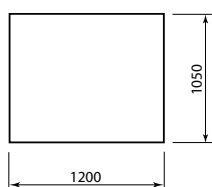

Bodenplatten aus Sicherheitsglas und Stahl

Rechteck – speziell für Fire SL, Homing und dado

Glas: B x H x T = 1600 x 6 x 1150 mm / Stahl: B x H x T = 1600 x 8 x 1150 mm

Bezeichnung	PG	Art.-Nr.	ca. kg ohne Verpackung	€ ohne MwSt.	€ inklusive 19% MwSt.	€ inklusive 20% MwSt.
Glas ›klar‹	C	090 079	30,0	248,00	295,12	297,60
Glas ›klar‹ mit Bohrung ø 200 mm	C	090 077	29,5	284,00	337,96	340,80
Massiv-Stahl ›ethno schwarz‹ gefettet	C	090 078	118,0	857,00	1.019,83	1.028,40

Quadrat

B x H x T = 1000 x 6 x 1000 mm

Bezeichnung	PG	Art.-Nr.	ca. kg ohne Verpackung	€ ohne MwSt.	€ inklusive 19% MwSt.	€ inklusive 20% MwSt.
Glas ›klar‹	C	090 093	16,0	177,00	210,63	212,40
Glas ›black‹ Klavierlackeffekt	C	090 092	16,0	236,00	280,84	283,20

Rechteck

B x H x T = 1200 x 6 x 1050 mm

Bezeichnung	PG	Art.-Nr.	ca. kg ohne Verpackung	€ ohne MwSt.	€ inklusive 19% MwSt.	€ inklusive 20% MwSt.
Glas ›klar‹	C	090 089	18,0	205,00	243,95	246,00
Glas ›black‹ Klavierlackeffekt	C	090 090	18,0	264,00	314,16	316,80

Rund

Maße: D x H = Ø 1100 x 6 mm

Bezeichnung	PG	Art.-Nr.	ca. kg ohne Verpackung	€ ohne MwSt.	€ inklusive 19% MwSt.	€ inklusive 20% MwSt.
Glas ›Sandstrahleffekt‹	C	090 080	15,8	315,00	374,85	378,00
Glas ›klar‹	C	090 088	15,8	270,00	321,30	324,00