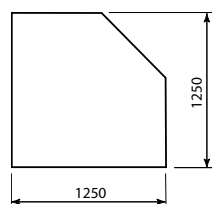

Halbkreis – halbrund

B x H x T = 1000 x 6 x 1000 mm

Bezeichnung	PG	Art.-Nr.	ca. kg ohne Verpackung	€ ohne MwSt.	€ inklusive 19% MwSt.	€ inklusive 20% MwSt.
Glas ›klar‹	C	090 094	15,0	206,00	245,14	247,20
Glas ›black‹ Klavierlackeffekt	C	090 087	15,0	270,00	321,30	324,00

Halbkreis – halbrund

B x H x T = 1000 x 6 x 1200 mm

Bezeichnung	PG	Art.-Nr.	ca. kg ohne Verpackung	€ ohne MwSt.	€ inklusive 19% MwSt.	€ inklusive 20% MwSt.
Glas ›klar‹	C	090 085	17,0	221,00	262,99	265,20
Glas ›black‹ Klavierlackeffekt	C	090 086	17,0	285,00	339,15	342,00

Viereck mit Bogen – gerundet

B x H x T = 1000 x 6 x 1200 mm

Bezeichnung	PG	Art.-Nr.	ca. kg ohne Verpackung	€ ohne MwSt.	€ inklusive 19% MwSt.	€ inklusive 20% MwSt.
Glas ›klar‹	C	095 095	17,0	221,00	262,99	265,20
Glas ›black‹ Klavierlackeffekt	C	095 096	17,0	285,00	339,15	342,00

Fünfeck

B x H x T = 1250 x 6 x 1250 mm

Bezeichnung	PG	Art.-Nr.	ca. kg ohne Verpackung	€ ohne MwSt.	€ inklusive 19% MwSt.	€ inklusive 20% MwSt.
Glas ›klar‹	C	090 083	17,0	255,00	303,45	306,00
Glas ›black‹ Klavierlackeffekt	C	090 084	17,0	323,00	384,37	387,60