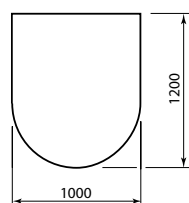

Bodenplatten aus Sicherheitsglas und Stahl

Rechteck – speziell für Fire SL, Homing und dado

Glas: B x H x T = 1600 x 6 x 1150 mm / Stahl: B x H x T = 1600 x 8 x 1150 mm

Bezeichnung	PG	Art.-Nr.	ca. kg ohne Verpackung	€ ohne MwSt.	€ inklusive 19% MwSt.	€ inklusive 20% MwSt.
Glas ›klar‹	C	090 079	30,0	248,00	295,12	297,60
Glas ›klar‹ mit Bohrung ø 200 mm	C	090 077	29,5	284,00	337,96	340,80
Massiv-Stahl ›ethno schwarz‹ gefettet	C	090 078	118,0	857,00	1.019,83	1.028,40

Rechteck

B x H x T = 1200 x 6 x 1050 mm

Bezeichnung	PG	Art.-Nr.	ca. kg ohne Verpackung	€ ohne MwSt.	€ inklusive 19% MwSt.	€ inklusive 20% MwSt.
Glas ›klar‹	C	090 089	18,0	205,00	243,95	246,00
Glas ›black‹ Klavierlackeffekt	C	090 090	18,0	264,00	314,16	316,80

Halbkreis – halbrund

B x H x T = 1000 x 6 x 1000 mm

Bezeichnung	PG	Art.-Nr.	ca. kg ohne Verpackung	€ ohne MwSt.	€ inklusive 19% MwSt.	€ inklusive 20% MwSt.
Glas ›klar‹	C	090 094	15,0	206,00	245,14	247,20
Glas ›black‹ Klavierlackeffekt	C	090 087	15,0	270,00	321,30	324,00

Halbkreis – halbrund

B x H x T = 1000 x 6 x 1200 mm

Bezeichnung	PG	Art.-Nr.	ca. kg ohne Verpackung	€ ohne MwSt.	€ inklusive 19% MwSt.	€ inklusive 20% MwSt.
Glas ›klar‹	C	090 085	17,0	221,00	262,99	265,20
Glas ›black‹ Klavierlackeffekt	C	090 086	17,0	285,00	339,15	342,00