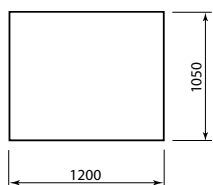

Bodenplatten aus Sicherheitsglas und Stahl

Rechteck – speziell für ›Fire SL‹, ›Homing‹ und ›Dadoo‹

Glas: B x H x T = 1600 x 6 x 1150 mm / Stahl: B x H x T = 1600 x 8 x 1150 mm

Bezeichnung	PG	Art.-Nr.	ca. kg ohne Verpackung	€ ohne MwSt.	€ inklusive 19% MwSt.	€ inklusive 20% MwSt.
Glas ›klar‹	C	090 079	30,0	233,00	277,27	279,60
Glas ›klar‹ mit Bohrung ø 200 mm	C	090 077	29,5	267,00	317,73	320,40
Massiv-Stahl ›ethno schwarz‹ gefettet	C	090 078	118,0	804,00	956,76	964,80

Quadrat

B x H x T = 1000 x 6 x 1000 mm

Bezeichnung	PG	Art.-Nr.	ca. kg ohne Verpackung	€ ohne MwSt.	€ inklusive 19% MwSt.	€ inklusive 20% MwSt.
Glas ›klar‹	C	090 093	16,0	166,50	198,14	199,80
Glas ›black‹ Klavierlackeffekt	C	090 092	16,0	221,80	263,94	266,16

Rechteck

B x H x T = 1200 x 6 x 1050 mm

Bezeichnung	PG	Art.-Nr.	ca. kg ohne Verpackung	€ ohne MwSt.	€ inklusive 19% MwSt.	€ inklusive 20% MwSt.
Glas ›klar‹	C	090 089	18,0	193,40	230,15	232,08
Glas ›black‹ Klavierlackeffekt	C	090 090	18,0	248,10	295,24	297,72

Rund

Maße: D x H = Ø 1100 x 6 mm

Bezeichnung	PG	Art.-Nr.	ca. kg ohne Verpackung	€ ohne MwSt.	€ inklusive 19% MwSt.	€ inklusive 20% MwSt.
Glas ›Sandstrahleffekt‹	C	090 080	15,8	295,80	352,00	354,96
Glas ›klar‹	C	090 088	15,8	255,70	304,28	306,84