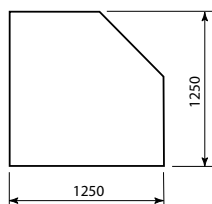

Halbkreis – halbrund

B x H x T = 1000 x 6 x 1000 mm

Bezeichnung	PG	Art.-Nr.	ca. kg ohne Verpackung	€ ohne MwSt.	€ inklusive 19% MwSt.	€ inklusive 20% MwSt.
Glas ›klar‹	C	090 094	15,0	203,00	241,57	243,60
Glas ›black‹ Klavierlackeffekt	C	090 087	15,0	266,00	316,54	319,20

Halbkreis – halbrund

B x H x T = 1000 x 6 x 1200 mm

Bezeichnung	PG	Art.-Nr.	ca. kg ohne Verpackung	€ ohne MwSt.	€ inklusive 19% MwSt.	€ inklusive 20% MwSt.
Glas ›klar‹	C	090 085	17,0	218,00	259,42	261,60
Glas ›black‹ Klavierlackeffekt	C	090 086	17,0	280,00	333,20	336,00

Viereck mit Bogen – gerundet

B x H x T = 1000 x 6 x 1200 mm

Bezeichnung	PG	Art.-Nr.	ca. kg ohne Verpackung	€ ohne MwSt.	€ inklusive 19% MwSt.	€ inklusive 20% MwSt.
Glas ›klar‹	C	095 095	17,0	218,00	259,42	261,60
Glas ›black‹ Klavierlackeffekt	C	095 096	17,0	280,00	333,20	336,00

Fünfeck

B x H x T = 1250 x 6 x 1250 mm

Bezeichnung	PG	Art.-Nr.	ca. kg ohne Verpackung	€ ohne MwSt.	€ inklusive 19% MwSt.	€ inklusive 20% MwSt.
Glas ›klar‹	C	090 083	17,0	251,00	298,69	301,20
Glas ›black‹ Klavierlackeffekt	C	090 084	17,0	318,00	378,42	381,60