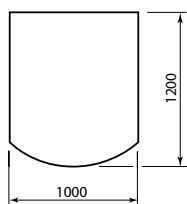

Rechteck

B x H x T = 1200 x 6 x 1050 mm

Bezeichnung	PG	Art.-Nr.	ca. kg ohne Verpackung	€ ohne MwSt.	€ inklusive 19% MwSt.	€ inklusive 20% MwSt.
Glas ›klar‹	C	090 089	18,0	202,00	240,38	242,40
Glas ›black‹ Klavierlackeffekt	C	090 090	18,0	260,00	309,40	312,00

Halbkreis – halbrund

B x H x T = 1000 x 6 x 1000 mm

Bezeichnung	PG	Art.-Nr.	ca. kg ohne Verpackung	€ ohne MwSt.	€ inklusive 19% MwSt.	€ inklusive 20% MwSt.
Glas ›klar‹	C	090 094	15,0	203,00	241,57	243,60
Glas ›black‹ Klavierlackeffekt	C	090 087	15,0	266,00	316,54	319,20

Halbkreis – halbrund

B x H x T = 1000 x 6 x 1200 mm

Bezeichnung	PG	Art.-Nr.	ca. kg ohne Verpackung	€ ohne MwSt.	€ inklusive 19% MwSt.	€ inklusive 20% MwSt.
Glas ›klar‹	C	090 085	17,0	218,00	259,42	261,60
Glas ›black‹ Klavierlackeffekt	C	090 086	17,0	280,00	333,20	336,00

Viereck mit Bogen – gerundet

B x H x T = 1000 x 6 x 1200 mm

Bezeichnung	PG	Art.-Nr.	ca. kg ohne Verpackung	€ ohne MwSt.	€ inklusive 19% MwSt.	€ inklusive 20% MwSt.
Glas ›klar‹	C	095 095	17,0	218,00	259,42	261,60
Glas ›black‹ Klavierlackeffekt	C	095 096	17,0	280,00	333,20	336,00