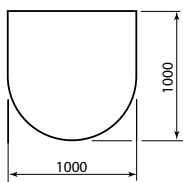

Quadrat

B x H x T = 1000 x 6 x 1000 mm

Bezeichnung	PG	Art.-Nr.	ca. kg ohne Verpackung	€ ohne MwSt.	€ inklusive 19% MwSt.	€ inklusive 20% MwSt.
Glas ›klar‹	C	090 093	16,0	177,00	210,63	212,40
Glas ›black‹ Klavierlackeffekt	C	090 092	16,0	236,00	280,84	283,20

Rechteck

B x H x T = 1200 x 6 x 1050 mm

Bezeichnung	PG	Art.-Nr.	ca. kg ohne Verpackung	€ ohne MwSt.	€ inklusive 19% MwSt.	€ inklusive 20% MwSt.
Glas ›klar‹	C	090 089	18,0	205,00	243,95	246,00
Glas ›black‹ Klavierlackeffekt	C	090 090	18,0	264,00	314,16	316,80

Halbkreis – halbrund

B x H x T = 1000 x 6 x 1000 mm

Bezeichnung	PG	Art.-Nr.	ca. kg ohne Verpackung	€ ohne MwSt.	€ inklusive 19% MwSt.	€ inklusive 20% MwSt.
Glas ›klar‹	C	090 094	15,0	206,00	245,14	247,20
Glas ›black‹ Klavierlackeffekt	C	090 087	15,0	270,00	321,30	324,00