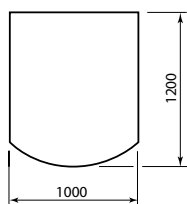

Rechteck

B x H x T = 1200 x 6 x 1050 mm

Bezeichnung	PG	Art.-Nr.	ca. kg ohne Verpackung	€ ohne MwSt.	€ inklusive 19% MwSt.	€ inklusive 20% MwSt.
Glas ›klar‹	C	090 089	18,0	205,00	243,95	246,00
Glas ›black‹ Klavierlackeffekt	C	090 090	18,0	264,00	314,16	316,80

Halbkreis – halbrund

B x H x T = 1000 x 6 x 1000 mm

Bezeichnung	PG	Art.-Nr.	ca. kg ohne Verpackung	€ ohne MwSt.	€ inklusive 19% MwSt.	€ inklusive 20% MwSt.
Glas ›klar‹	C	090 094	15,0	206,00	245,14	247,20
Glas ›black‹ Klavierlackeffekt	C	090 087	15,0	270,00	321,30	324,00

Halbkreis – halbrund

B x H x T = 1000 x 6 x 1200 mm

Bezeichnung	PG	Art.-Nr.	ca. kg ohne Verpackung	€ ohne MwSt.	€ inklusive 19% MwSt.	€ inklusive 20% MwSt.
Glas ›klar‹	C	090 085	17,0	221,00	262,99	265,20
Glas ›black‹ Klavierlackeffekt	C	090 086	17,0	285,00	339,15	342,00

Fünfeck

B x H x T = 1250 x 6 x 1250 mm

Bezeichnung	PG	Art.-Nr.	ca. kg ohne Verpackung	€ ohne MwSt.	€ inklusive 19% MwSt.	€ inklusive 20% MwSt.
Glas ›klar‹	C	090 083	17,0	255,00	303,45	306,00
Glas ›black‹ Klavierlackeffekt	C	090 084	17,0	323,00	384,37	387,60