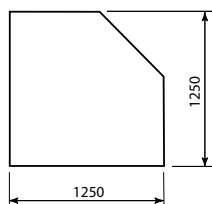

Halbkreis – halbrund

B x H x T = 1000 x 6 x 1000 mm

Bezeichnung	PG	Art.-Nr.	ca. kg ohne Verpackung	€ ohne MwSt.	€ inklusive 19% MwSt.	€ inklusive 20% MwSt.
Glas ›klar‹	C	090 094	15,0	206,00	245,14	247,20
Glas ›black‹ Klavierlackeffekt	C	090 087	15,0	270,00	321,30	324,00

Halbkreis – halbrund

B x H x T = 1000 x 6 x 1200 mm

Bezeichnung	PG	Art.-Nr.	ca. kg ohne Verpackung	€ ohne MwSt.	€ inklusive 19% MwSt.	€ inklusive 20% MwSt.
Glas ›klar‹	C	090 085	17,0	221,00	262,99	265,20
Glas ›black‹ Klavierlackeffekt	C	090 086	17,0	285,00	339,15	342,00

Viereck mit Bogen – gerundet

B x H x T = 1000 x 6 x 1200 mm

Bezeichnung	PG	Art.-Nr.	ca. kg ohne Verpackung	€ ohne MwSt.	€ inklusive 19% MwSt.	€ inklusive 20% MwSt.
Glas ›klar‹	C	095 095	17,0	221,00	262,99	265,20
Glas ›black‹ Klavierlackeffekt	C	095 096	17,0	285,00	339,15	342,00

Fünfeck

B x H x T = 1250 x 6 x 1250 mm

Bezeichnung	PG	Art.-Nr.	ca. kg ohne Verpackung	€ ohne MwSt.	€ inklusive 19% MwSt.	€ inklusive 20% MwSt.
Glas ›klar‹	C	090 083	17,0	255,00	303,45	306,00
Glas ›black‹ Klavierlackeffekt	C	090 084	17,0	323,00	384,37	387,60