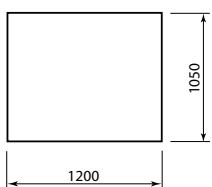

Bodenplatten

Rechteck – speziell für PE Einbaugerät

B x H x T = 950 x 6 x 550 mm

Bezeichnung	PG	Art.-Nr.	ca. kg ohne Verpackung	€ ohne MwSt.	€ inklusive 19% MwSt.	€ inklusive 20% MwSt.
Glas ›klar‹	C	090 081	9,0	101,00	120,19	121,20
Glas ›black‹ Klavierlackeffekt	C	090 082	9,0	136,00	161,84	163,20

Quadrat

B x H x T = 1000 x 6 x 1000 mm

Bezeichnung	PG	Art.-Nr.	ca. kg ohne Verpackung	€ ohne MwSt.	€ inklusive 19% MwSt.	€ inklusive 20% MwSt.
Glas ›klar‹	C	090 093	16,0	174,00	207,06	208,80
Glas ›black‹ Klavierlackeffekt	C	090 092	16,0	232,00	276,08	278,40

Rechteck

B x H x T = 1200 x 6 x 1050 mm

Bezeichnung	PG	Art.-Nr.	ca. kg ohne Verpackung	€ ohne MwSt.	€ inklusive 19% MwSt.	€ inklusive 20% MwSt.
Glas ›klar‹	C	090 089	18,0	202,00	240,38	242,40
Glas ›black‹ Klavierlackeffekt	C	090 090	18,0	260,00	309,40	312,00

Rund

Maße: D x H = Ø 1100 x 6 mm

Bezeichnung	PG	Art.-Nr.	ca. kg ohne Verpackung	€ ohne MwSt.	€ inklusive 19% MwSt.	€ inklusive 20% MwSt.
Glas ›Sandstrahleffekt‹	C	090 080	15,8	310,00	368,90	372,00
Glas ›klar‹	C	090 088	15,8	267,00	317,73	320,40