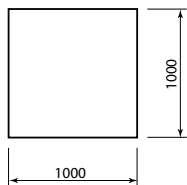

Bodenplatten

Rechteck – speziell für PE Einbaugerät

B x H x T = 950 x 6 x 550 mm

Bezeichnung	PG	Art.-Nr.	ca. kg ohne Verpackung	€ ohne MwSt.	€ inklusive 19% MwSt.	€ inklusive 20% MwSt.
Glas ›klar‹	C	090 081	9,0	102,00	121,38	122,40
Glas ›black‹ Klavierlackeffekt	C	090 082	9,0	138,00	164,22	165,60

Quadrat

B x H x T = 1000 x 6 x 1000 mm

Bezeichnung	PG	Art.-Nr.	ca. kg ohne Verpackung	€ ohne MwSt.	€ inklusive 19% MwSt.	€ inklusive 20% MwSt.
Glas ›klar‹	C	090 093	16,0	177,00	210,63	212,40
Glas ›black‹ Klavierlackeffekt	C	090 092	16,0	236,00	280,84	283,20

Rechteck

B x H x T = 1200 x 6 x 1050 mm

Bezeichnung	PG	Art.-Nr.	ca. kg ohne Verpackung	€ ohne MwSt.	€ inklusive 19% MwSt.	€ inklusive 20% MwSt.
Glas ›klar‹	C	090 089	18,0	205,00	243,95	246,00
Glas ›black‹ Klavierlackeffekt	C	090 090	18,0	264,00	314,16	316,80

Rund

Maße: D x H = Ø 1100 x 6 mm

Bezeichnung	PG	Art.-Nr.	ca. kg ohne Verpackung	€ ohne MwSt.	€ inklusive 19% MwSt.	€ inklusive 20% MwSt.
Glas ›Sandstrahleffekt‹	C	090 080	15,8	315,00	374,85	378,00
Glas ›klar‹	C	090 088	15,8	270,00	321,30	324,00