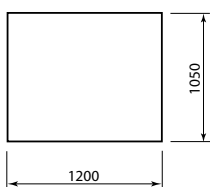

Bodenplatten

Rechteck – speziell für PE Einbaugerät

B x H x T = 950 x 6 x 550 mm

Bezeichnung	PG	Art.-Nr.	ca. kg ohne Verpackung	€ ohne MwSt.	€ inklusive 19% MwSt.	€ inklusive 20% MwSt.
Glas ›klar‹	C	090 081	9,0	102,00	121,38	122,40
Glas ›black‹ Klavierlackeffekt	C	090 082	9,0	138,00	164,22	165,60

Quadrat

B x H x T = 1000 x 6 x 1000 mm

Bezeichnung	PG	Art.-Nr.	ca. kg ohne Verpackung	€ ohne MwSt.	€ inklusive 19% MwSt.	€ inklusive 20% MwSt.
Glas ›klar‹	C	090 093	16,0	177,00	210,63	212,40
Glas ›black‹ Klavierlackeffekt	C	090 092	16,0	236,00	280,84	283,20

Rechteck

B x H x T = 1200 x 6 x 1050 mm

Bezeichnung	PG	Art.-Nr.	ca. kg ohne Verpackung	€ ohne MwSt.	€ inklusive 19% MwSt.	€ inklusive 20% MwSt.
Glas ›klar‹	C	090 089	18,0	205,00	243,95	246,00
Glas ›black‹ Klavierlackeffekt	C	090 090	18,0	264,00	314,16	316,80

Rund

Maße: D x H = Ø 1100 x 6 mm

Bezeichnung	PG	Art.-Nr.	ca. kg ohne Verpackung	€ ohne MwSt.	€ inklusive 19% MwSt.	€ inklusive 20% MwSt.
Glas ›Sandstrahleffekt‹	C	090 080	15,8	315,00	374,85	378,00
Glas ›klar‹	C	090 088	15,8	270,00	321,30	324,00