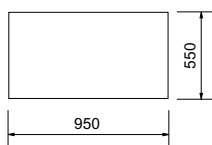

Bodenplatten

Rechteck – speziell für PE Einbaugerät

B x H x T = 950 x 6 x 550 mm

Bezeichnung	PG	Art.-Nr.	ca. kg ohne Verpackung	€ ohne MwSt.	€ inklusive 19% MwSt.	€ inklusive 20% MwSt.
Glas ›klar‹	C	090 081	9,0	101,00	120,19	121,20
Glas ›black‹ Klavierlackeffekt	C	090 082	9,0	136,00	161,84	163,20

Quadrat

B x H x T = 1000 x 6 x 1000 mm

Bezeichnung	PG	Art.-Nr.	ca. kg ohne Verpackung	€ ohne MwSt.	€ inklusive 19% MwSt.	€ inklusive 20% MwSt.
Glas ›klar‹	C	090 093	16,0	174,00	207,06	208,80
Glas ›black‹ Klavierlackeffekt	C	090 092	16,0	232,00	276,08	278,40

Rechteck

B x H x T = 1200 x 6 x 1050 mm

Bezeichnung	PG	Art.-Nr.	ca. kg ohne Verpackung	€ ohne MwSt.	€ inklusive 19% MwSt.	€ inklusive 20% MwSt.
Glas ›klar‹	C	090 089	18,0	202,00	240,38	242,40
Glas ›black‹ Klavierlackeffekt	C	090 090	18,0	260,00	309,40	312,00

Rund

Maße: D x H = Ø 1100 x 6 mm

Bezeichnung	PG	Art.-Nr.	ca. kg ohne Verpackung	€ ohne MwSt.	€ inklusive 19% MwSt.	€ inklusive 20% MwSt.
Glas ›Sandstrahleffekt‹	C	090 080	15,8	310,00	368,90	372,00
Glas ›klar‹	C	090 088	15,8	267,00	317,73	320,40