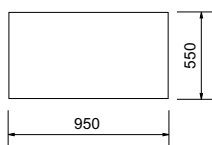

Bodenplatten

Rechteck – speziell für PE Einbaugerät

B x H x T = 950 x 6 x 550 mm

Bezeichnung	PG	Art.-Nr.	ca. kg ohne Verpackung	€ ohne MwSt.	€ inklusive 19% MwSt.	€ inklusive 20% MwSt.
Glas ›klar‹	C	090 081	9,0	102,00	121,38	122,40
Glas ›black‹ Klavierlackeffekt	C	090 082	9,0	138,00	164,22	165,60

Quadrat

B x H x T = 1000 x 6 x 1000 mm

Bezeichnung	PG	Art.-Nr.	ca. kg ohne Verpackung	€ ohne MwSt.	€ inklusive 19% MwSt.	€ inklusive 20% MwSt.
Glas ›klar‹	C	090 093	16,0	177,00	210,63	212,40
Glas ›black‹ Klavierlackeffekt	C	090 092	16,0	236,00	280,84	283,20

Rechteck

B x H x T = 1200 x 6 x 1050 mm

Bezeichnung	PG	Art.-Nr.	ca. kg ohne Verpackung	€ ohne MwSt.	€ inklusive 19% MwSt.	€ inklusive 20% MwSt.
Glas ›klar‹	C	090 089	18,0	205,00	243,95	246,00
Glas ›black‹ Klavierlackeffekt	C	090 090	18,0	264,00	314,16	316,80

Rund

Maße: D x H = Ø 1100 x 6 mm

Bezeichnung	PG	Art.-Nr.	ca. kg ohne Verpackung	€ ohne MwSt.	€ inklusive 19% MwSt.	€ inklusive 20% MwSt.
Glas ›Sandstrahleffekt‹	C	090 080	15,8	315,00	374,85	378,00
Glas ›klar‹	C	090 088	15,8	270,00	321,30	324,00