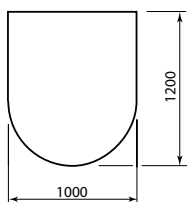

Quadrat

B x H x T = 1000 x 6 x 1000 mm

Bezeichnung	PG	Art.-Nr.	ca. kg ohne Verpackung	€ ohne MwSt.	€ inklusive 19% MwSt.	€ inklusive 20% MwSt.
Glas ›klar‹	C	090 093	16,0	177,00	210,63	212,40
Glas ›black‹ Klavierlackeffekt	C	090 092	16,0	236,00	280,84	283,20

Rechteck

B x H x T = 1200 x 6 x 1050 mm

Bezeichnung	PG	Art.-Nr.	ca. kg ohne Verpackung	€ ohne MwSt.	€ inklusive 19% MwSt.	€ inklusive 20% MwSt.
Glas ›klar‹	C	090 089	18,0	205,00	243,95	246,00
Glas ›black‹ Klavierlackeffekt	C	090 090	18,0	264,00	314,16	316,80

Halbkreis – halbrund

B x H x T = 1000 x 6 x 1000 mm

Bezeichnung	PG	Art.-Nr.	ca. kg ohne Verpackung	€ ohne MwSt.	€ inklusive 19% MwSt.	€ inklusive 20% MwSt.
Glas ›klar‹	C	090 094	15,0	206,00	245,14	247,20
Glas ›black‹ Klavierlackeffekt	C	090 087	15,0	270,00	321,30	324,00

Halbkreis – halbrund

B x H x T = 1000 x 6 x 1200 mm

Bezeichnung	PG	Art.-Nr.	ca. kg ohne Verpackung	€ ohne MwSt.	€ inklusive 19% MwSt.	€ inklusive 20% MwSt.
Glas ›klar‹	C	090 085	17,0	221,00	262,99	265,20
Glas ›black‹ Klavierlackeffekt	C	090 086	17,0	285,00	339,15	342,00