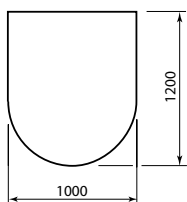

Quadrat

B x H x T = 1000 x 6 x 1000 mm

Bezeichnung	PG	Art.-Nr.	ca. kg ohne Verpackung	€ ohne MwSt.	€ inklusive 19% MwSt.	€ inklusive 20% MwSt.
Glas ›klar‹	C	090 093	16,0	174,00	207,06	208,80
Glas ›black‹ Klavierlackeffekt	C	090 092	16,0	232,00	276,08	278,40

Rechteck

B x H x T = 1200 x 6 x 1050 mm

Bezeichnung	PG	Art.-Nr.	ca. kg ohne Verpackung	€ ohne MwSt.	€ inklusive 19% MwSt.	€ inklusive 20% MwSt.
Glas ›klar‹	C	090 089	18,0	202,00	240,38	242,40
Glas ›black‹ Klavierlackeffekt	C	090 090	18,0	260,00	309,40	312,00

Halbkreis – halbrund

B x H x T = 1000 x 6 x 1000 mm

Bezeichnung	PG	Art.-Nr.	ca. kg ohne Verpackung	€ ohne MwSt.	€ inklusive 19% MwSt.	€ inklusive 20% MwSt.
Glas ›klar‹	C	090 094	15,0	203,00	241,57	243,60
Glas ›black‹ Klavierlackeffekt	C	090 087	15,0	266,00	316,54	319,20

Halbkreis – halbrund

B x H x T = 1000 x 6 x 1200 mm

Bezeichnung	PG	Art.-Nr.	ca. kg ohne Verpackung	€ ohne MwSt.	€ inklusive 19% MwSt.	€ inklusive 20% MwSt.
Glas ›klar‹	C	090 085	17,0	218,00	259,42	261,60
Glas ›black‹ Klavierlackeffekt	C	090 086	17,0	280,00	333,20	336,00