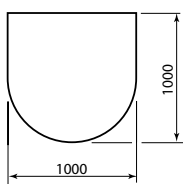

Quadrat

B x H x T = 1000 x 6 x 1000 mm

Bezeichnung	PG	Art.-Nr.	ca. kg ohne Verpackung	€ ohne MwSt.	€ inklusive 19% MwSt.	€ inklusive 20% MwSt.
Glas ›klar‹	C	090 093	16,0	174,00	207,06	208,80
Glas ›black‹ Klavierlackeffekt	C	090 092	16,0	232,00	276,08	278,40

Rechteck

B x H x T = 1200 x 6 x 1050 mm

Bezeichnung	PG	Art.-Nr.	ca. kg ohne Verpackung	€ ohne MwSt.	€ inklusive 19% MwSt.	€ inklusive 20% MwSt.
Glas ›klar‹	C	090 089	18,0	202,00	240,38	242,40
Glas ›black‹ Klavierlackeffekt	C	090 090	18,0	260,00	309,40	312,00

Halbkreis – halbrund

B x H x T = 1000 x 6 x 1000 mm

Bezeichnung	PG	Art.-Nr.	ca. kg ohne Verpackung	€ ohne MwSt.	€ inklusive 19% MwSt.	€ inklusive 20% MwSt.
Glas ›klar‹	C	090 094	15,0	203,00	241,57	243,60
Glas ›black‹ Klavierlackeffekt	C	090 087	15,0	266,00	316,54	319,20