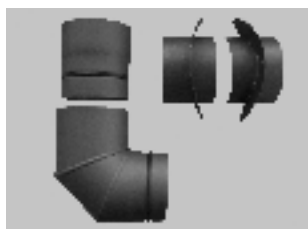

Bezeichnung	PG	Art.-Nr.	ca. kg ohne Verpackung	€ ohne MwSt.	€ inklusive 19% MwSt.	€ inklusive 20% MwSt.
AS 01 4-teilig inkl. Anschluss-Bogen und Anschlussrohr ›metallic‹ mit Dichtring und Zubehör	C	098 630	2,0	199,10	236,93	238,92