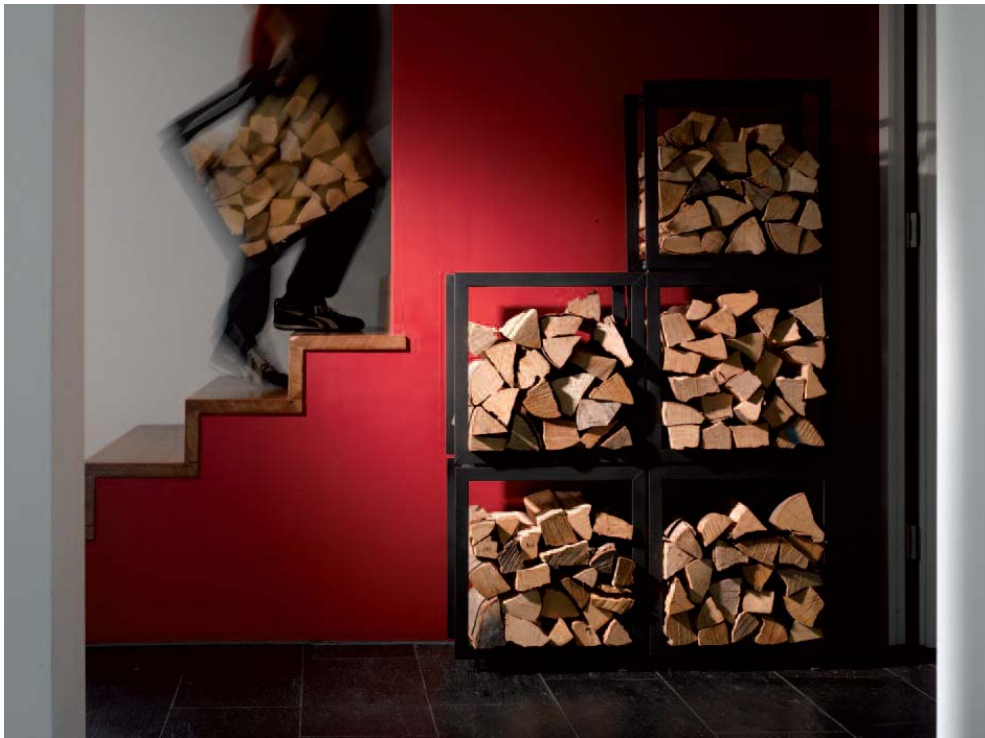

wodtke **woodwall** - der Energie-Träger mit unendlichen Möglichkeiten
- für dekorative Holzstapeleien drinnen und draußen.