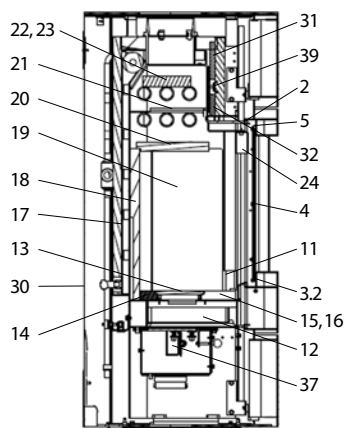

CEO (KK 51-4 W)

lfd.-Nr.	Bezeichnung / Ersatzteil	Art.-Nr.	€ ohne MwSt.	€ inklusive 19 % MwSt.	€ inklusive 20 % MwSt.
36	Tauchhülse für TAS (Ersatzteil Länge 210 mm passend für alle Modelle)	099 197	31,50	37,49	37,80
37	Thermoregler einstellbar	091 753	43,60	51,88	52,32
38	Tauchhülse für Thermoregler / Fühler (Ersatzteil Länge 150 mm passend für alle Modelle)	099 187	31,50	37,49	37,80
39	Klemme Revisionsklappe	099 143	19,30	22,97	23,16
	o. Abb. Ofenlack-Spray 05, schwarz senotherm (150 ml Dose) für Türen (Tür oben, Feuerraumtür, Tür unten), Deckel	000 948	17,90	21,30	21,48