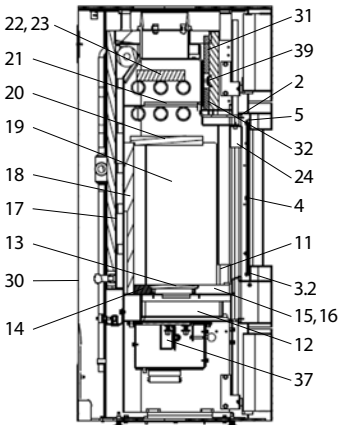

CEO (KK 51-4 W)

lfd.-Nr.	Bezeichnung / Ersatzteil	Art.-Nr.	€ ohne MwSt.	€ inklusive 19 % MwSt.	€ inklusive 20 % MwSt.
1	Feuerraumtür lackiert (ohne Türglas)	087 351	504,00	599,76	604,80
2	Runddichtschnur für Feuerraumtür (L = 2,2 m, Ø = 12,0 mm) Dichtungs-Set mit 3,0 m	000 892	32,20	38,32	38,64
3.1	Türglas	091 751	60,00	71,40	72,00
3.2	Flachdichtung selbstklebend für Türglas Feuerraumtür (L = 2,2 m; 8,0 x 2,0 mm) Dichtungs-Set mit 3,0 m	000 887	13,90	16,54	16,68
4	Türglashalter links/rechts mit Dichtung	091 758	12,60	14,99	15,12
5	Türglashalter oben/unten mit Dichtung	091 759	11,50	13,69	13,80
6	Scharnierhalter oben	091 762	27,10	32,25	32,52
7	Scharnierhalter unten	091 763	12,80	15,23	15,36
8	Türfeder	091 755	4,80	5,71	5,76
9	Türschloss	091 782	86,90	103,41	104,28
10	Türgriff (matt- Chrom)	087 352	37,80	44,98	45,36
11	Stehrost	087 365	19,00	22,61	22,80
12	Aschelade	099 156	19,30	22,97	23,16
13	Rost	099 141	33,60	39,98	40,32
14	Bodenschamotte hinten	099 157	15,20	18,09	18,24
15	Bodenschamotte links / rechts	099 158	13,20	15,71	15,84
16	Bodenschamotte vorne	099 159	15,20	18,09	18,24
17	Seitenschamotte hinten mit Bohrungen (Vermiculite)	099 160	32,00	38,08	38,40
18	Seitenschamotte schräg links / rechts (Vermiculite)	099 161	15,10	17,97	18,12
19	Seitenschamotte links / rechts (Vermiculite)	099 162	30,70	36,53	36,84
20	Umlenkplatte unten (Vermiculite)	099 163	29,60	35,22	35,52
21	Umlenkplatte mitte links / rechts (Stahl)	099 164	24,30	28,92	29,16
22	Umlenkung oben mitte (Vermiculite)	099 165	10,40	12,38	12,48
23	Umlenkung oben links / rechts (Vermiculite)	099 166	8,90	10,59	10,68
24	Scheibenspoiler schwarz	091 772	14,80	17,61	17,76
25	Verkleidung vorne oben/unten	087 353	98,50	117,22	118,20
25.1	Verkleidung links ›black‹	087 354	208,00	247,52	249,60
25.2	Verkleidung links ›nougat‹	087 355	189,00	224,91	226,80
25.3	Verkleidung links ›red‹	087 356	189,00	224,91	226,80
25.4	Verkleidung links ›sahara‹	087 357	189,00	224,91	226,80
25.5	Verkleidung links ›white‹	087 358	189,00	224,91	226,80
26.1	Verkleidung rechts ›black‹	087 359	208,00	247,52	249,60
26.2	Verkleidung rechts ›nougat‹	087 360	189,00	224,91	226,80
26.3	Verkleidung rechts ›red‹	087 361	189,00	224,91	226,80
26.4	Verkleidung rechts ›sahara‹	087 362	189,00	224,91	226,80
26.5	Verkleidung rechts ›white‹	087 363	189,00	224,91	226,80
28	Deckel komplett	087 364	101,90	121,26	122,28
29	Stellfuß M8 x 40	091 779	4,00	4,76	4,80
30	Rückwand, komplett		0,00	0,00	0,00
31	Hitzeschutzplatte oben (Vermiculite)	099 189	6,50	7,74	7,80
32	Hitzeschutzplatte unten (Vermiculite)	099 190	6,50	7,74	7,80
33	Entlüfter	099 176	7,20	8,57	8,64
34	FKY Fühler (Zubehör)	095 421	26,50	31,54	31,80
35	TAS (Thermische Ablaufsicherung)	099 147	156,50	186,24	187,80