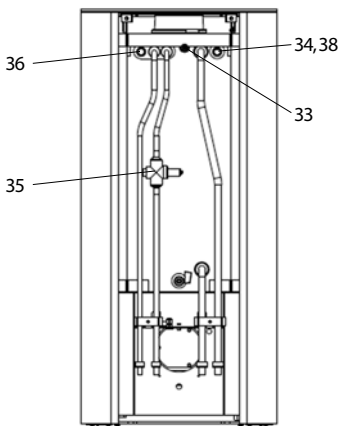

CEO (KK 51-4 W)

lfd.-Nr.	Bezeichnung / Ersatzteil	Art.-Nr.	€ ohne MwSt.	€ inklusive 19 % MwSt.	€ inklusive 20 % MwSt.
1	Feuerraumtür lackiert (ohne Türglas)	087 351	504,00	599,76	604,80
2	Runddichtschnur für Feuerraumtür (L = 2,2 m, Ø = 12,0 mm) Dichtungs-Set mit 3,0 m	000 892	32,20	38,32	38,64
3.1	Türglas	091 751	60,00	71,40	72,00
3.2	Flachdichtung selbstklebend für Türglas Feuerraumtür (L = 2,2 m; 8,0 x 2,0 mm) Dichtungs-Set mit 3,0 m	000 887	13,90	16,54	16,68
4	Türglashalter links/rechts mit Dichtung	091 758	12,60	14,99	15,12
5	Türglashalter oben/unten mit Dichtung	091 759	11,50	13,69	13,80
6	Scharnierhalter oben	091 762	27,10	32,25	32,52
7	Scharnierhalter unten	091 763	12,80	15,23	15,36
8	Türfeder	091 755	4,80	5,71	5,76
9	Türschloss	091 782	86,90	103,41	104,28
10	Türgriff (matt- Chrom)	087 352	37,80	44,98	45,36
11	Stehrost	087 365	19,00	22,61	22,80
12	Aschelade	099 156	19,30	22,97	23,16
13	Rost	099 141	33,60	39,98	40,32
14	Bodenschamotte hinten	099 157	15,20	18,09	18,24
15	Bodenschamotte links / rechts	099 158	13,20	15,71	15,84
16	Bodenschamotte vorne	099 159	15,20	18,09	18,24
17	Seitenschamotte hinten mit Bohrungen (Vermiculite)	099 160	32,00	38,08	38,40
18	Seitenschamotte schräg links / rechts (Vermiculite)	099 161	15,10	17,97	18,12
19	Seitenschamotte links / rechts (Vermiculite)	099 162	30,70	36,53	36,84
20	Umlenkplatte unten (Vermiculite)	099 163	29,60	35,22	35,52
21	Umlenkplatte mitte links / rechts (Stahl)	099 164	24,30	28,92	29,16
22	Umlenkung oben mitte (Vermiculite)	099 165	10,40	12,38	12,48
23	Umlenkung oben links / rechts (Vermiculite)	099 166	8,90	10,59	10,68
24	Scheibenspoiler schwarz	091 772	14,80	17,61	17,76
25	Verkleidung vorne oben/unten	087 353	98,50	117,22	118,20
25.1	Verkleidung links ›black‹	087 354	208,00	247,52	249,60
25.2	Verkleidung links ›nougat‹	087 355	189,00	224,91	226,80
25.3	Verkleidung links ›red‹	087 356	189,00	224,91	226,80
25.4	Verkleidung links ›sahara‹	087 357	189,00	224,91	226,80
25.5	Verkleidung links ›white‹	087 358	189,00	224,91	226,80
26.1	Verkleidung rechts ›black‹	087 359	208,00	247,52	249,60
26.2	Verkleidung rechts ›nougat‹	087 360	189,00	224,91	226,80
26.3	Verkleidung rechts ›red‹	087 361	189,00	224,91	226,80
26.4	Verkleidung rechts ›sahara‹	087 362	189,00	224,91	226,80
26.5	Verkleidung rechts ›white‹	087 363	189,00	224,91	226,80
28	Deckel komplett	087 364	101,90	121,26	122,28
29	Stellfuß M8 x 40	091 779	4,00	4,76	4,80
30	Rückwand, komplett		0,00	0,00	0,00
31	Hitzeschutzplatte oben (Vermiculite)	099 189	6,50	7,74	7,80
32	Hitzeschutzplatte unten (Vermiculite)	099 190	6,50	7,74	7,80
33	Entlüfter	099 176	7,20	8,57	8,64
34	FKY Fühler (Zubehör)	095 421	26,50	31,54	31,80
35	TAS (Thermische Ablaufsicherung)	099 147	156,50	186,24	187,80