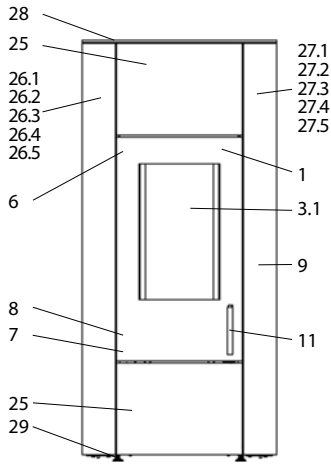

CEO (KK 51-4 W)

lfd.-Nr.	Bezeichnung / Ersatzteil	Art.-Nr.	€ ohne MwSt.	€ inklusive 19 % MwSt.	€ inklusive 20 % MwSt.
1	Feuerraumtür lackiert (ohne Türglas)	087 351	504,00	599,76	604,80
2	Runddichtschnur für Feuerraumtür (L = 2,2 m, Ø = 12,0 mm) Dichtungs-Set mit 3,0 m	000 892	32,20	38,32	38,64
3.1	Türglas	091 751	60,00	71,40	72,00
3.2	Flachdichtung selbstklebend für Türglas Feuerraumtür (L = 2,2 m; 8,0 x 2,0 mm) Dichtungs-Set mit 3,0 m	000 887	13,90	16,54	16,68
4	Türglashalter links/rechts mit Dichtung	091 758	12,60	14,99	15,12
5	Türglashalter oben/unten mit Dichtung	091 759	11,50	13,69	13,80
6	Scharnierhalter oben	091 762	27,10	32,25	32,52
7	Scharnierhalter unten	091 763	12,80	15,23	15,36
8	Türfeder	091 755	4,80	5,71	5,76
9	Türschloss	091 782	86,90	103,41	104,28
10	Türgriff (matt- Chrom)	087 352	37,80	44,98	45,36
11	Stehrost	087 365	19,00	22,61	22,80
12	Aschelade	099 156	19,30	22,97	23,16
13	Rost	099 141	33,60	39,98	40,32
14	Bodenschamotte hinten	099 157	15,20	18,09	18,24
15	Bodenschamotte links / rechts	099 158	13,20	15,71	15,84
16	Bodenschamotte vorne	099 159	15,20	18,09	18,24
17	Seitenschamotte hinten mit Bohrungen (Vermiculite)	099 160	32,00	38,08	38,40
18	Seitenschamotte schräg links / rechts (Vermiculite)	099 161	15,10	17,97	18,12
19	Seitenschamotte links / rechts (Vermiculite)	099 162	30,70	36,53	36,84
20	Umlenkplatte unten (Vermiculite)	099 163	29,60	35,22	35,52
21	Umlenkplatte mitte links / rechts (Stahl)	099 164	24,30	28,92	29,16
22	Umlenkung oben mitte (Vermiculite)	099 165	10,40	12,38	12,48
23	Umlenkung oben links / rechts (Vermiculite)	099 166	8,90	10,59	10,68
24	Scheibenspoiler schwarz	091 772	14,80	17,61	17,76
25	Verkleidung vorne oben/unten	087 353	98,50	117,22	118,20
25.1	Verkleidung links ›black‹	087 354	208,00	247,52	249,60
25.2	Verkleidung links ›nougat‹	087 355	189,00	224,91	226,80
25.3	Verkleidung links ›red‹	087 356	189,00	224,91	226,80
25.4	Verkleidung links ›sahara‹	087 357	189,00	224,91	226,80
25.5	Verkleidung links ›white‹	087 358	189,00	224,91	226,80
26.1	Verkleidung rechts ›black‹	087 359	208,00	247,52	249,60
26.2	Verkleidung rechts ›nougat‹	087 360	189,00	224,91	226,80
26.3	Verkleidung rechts ›red‹	087 361	189,00	224,91	226,80
26.4	Verkleidung rechts ›sahara‹	087 362	189,00	224,91	226,80
26.5	Verkleidung rechts ›white‹	087 363	189,00	224,91	226,80
28	Deckel komplett	087 364	101,90	121,26	122,28
29	Stellfuß M8 x 40	091 779	4,00	4,76	4,80
30	Rückwand, komplett		0,00	0,00	0,00
31	Hitzeschutzplatte oben (Vermiculite)	099 189	6,50	7,74	7,80
32	Hitzeschutzplatte unten (Vermiculite)	099 190	6,50	7,74	7,80
33	Entlüfter	099 176	7,20	8,57	8,64
34	FKY Fühler (Zubehör)	095 421	26,50	31,54	31,80
35	TAS (Thermische Ablaufsicherung)	099 147	156,50	186,24	187,80