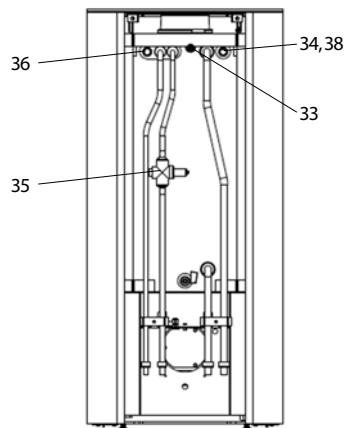

CEO (KK 51-4 W)

lfd.-Nr.	Bezeichnung / Ersatzteil	Art.-Nr.	€ ohne MwSt.	€ inklusive 19 % MwSt.	€ inklusive 20 % MwSt.
36	Tauchhülse für TAS (Ersatzteil Länge 210 mm passend für alle Modelle)	099 197	31,50	37,49	37,80
37	Thermoregler einstellbar	091 753	43,60	51,88	52,32
38	Tauchhülse für Thermoregler / Fühler (Ersatzteil Länge 150 mm passend für alle Modelle)	099 187	31,50	37,49	37,80
39	Klemme Revisionsklappe	099 143	19,30	22,97	23,16
	o. Abb. Ofenlack-Spray 05, schwarz senotherm (150 ml Dose) für Türen (Tür oben, Feuerraumtür, Tür unten), Deckel	000 948	17,90	21,30	21,48