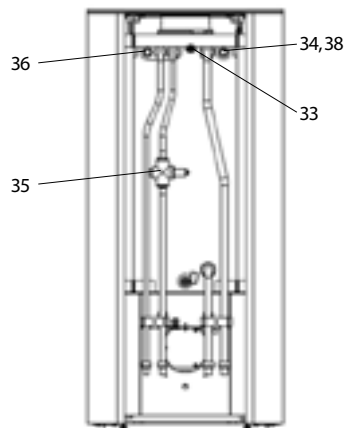

CEO (KK 51-4 W)

lfd.-Nr.	Bezeichnung / Ersatzteil	Art.-Nr.	€ ohne MwSt.	€ inklusive 19 % MwSt.	€ inklusive 20 % MwSt.
36	Tauchhülse für TAS (Ersatzteil Länge 210 mm passend für alle Modelle)	099 197	31,50	37,49	37,80
37	Thermoregler einstellbar	091 753	43,60	51,88	52,32
38	Tauchhülse für Thermoregler / Fühler (Ersatzteil Länge 150 mm passend für alle Modelle)	099 18731	37,49	37,80	37,80
39	Klemme Revisionsklappe	099 143	19,30	22,97	23,16
	o. Abb. Ofenlack-Spray 05, schwarz senotherm (150 ml Dose) für Türen (Tür oben, Feuerraumtür, Tür unten), Deckel	000 948	17,50	20,83	21,00