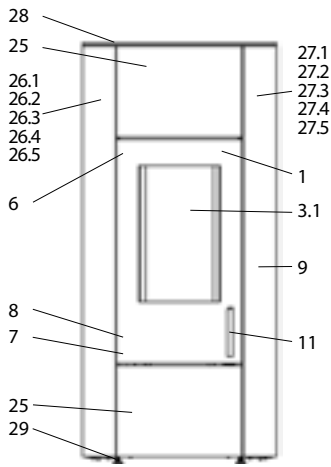

CEO (KK 51-4 W)

lfd.-Nr.	Bezeichnung / Ersatzteil	Art.-Nr.	€ ohne MwSt.	€ inklusive 19 % MwSt.	€ inklusive 20 % MwSt.
1	Feuerraumtür lackiert (ohne Türglas)	087 351	504,00	599,76	604,80
2	Runddichtschnur für Feuerraumtür (L = 2,2 m, Ø = 12,0 mm) Dichtungs-Set mit 3,0 m	000 892	32,20	38,32	38,64
3.1	Türglas	091 751	60,00	71,40	72,00
3.2	Flachdichtung selbstklebend für Türglas Feuerraumtür (L = 2,2 m; 8,0 x 2,0 mm) Dichtungs-Set mit 3,0 m	000 887	13,90	16,54	16,68
4	Türglashalter links/rechts mit Dichtung	091 758	12,60	14,99	15,12
5	Türglashalter oben/unten mit Dichtung	091 759	11,50	13,69	13,80
6	Scharnierhalter oben	091 762	27,10	32,25	32,52
7	Scharnierhalter unten	091 763	12,80	15,23	15,36
8	Türfeder	091 755	4,80	5,71	5,76
9	Türschloss	091 782	86,90	103,41	104,28
10	Türgriff (matt- Chrom)	087 352	37,80	44,98	45,36
11	Stehrost	087 365	19,00	22,61	22,80
12	Aschelade	099 156	19,30	22,97	23,16
13	Rost	099 141	33,60	39,98	40,32
14	Bodenschamotte hinten	099 157	15,20	18,09	18,24
15	Bodenschamotte links / rechts	099 158	13,20	15,71	15,84
16	Bodenschamotte vorne	099 159	15,20	18,09	18,24
17	Seitenschamotte hinten mit Bohrungen (Vermiculite)	099 160	32,00	38,08	38,40
18	Seitenschamotte schräg links / rechts (Vermiculite)	099 161	15,10	17,97	18,12
19	Seitenschamotte links / rechts (Vermiculite)	099 162	30,70	36,53	36,84
20	Umlenkplatte unten (Vermiculite)	099 163	29,60	35,22	35,52
21	Umlenkplatte mitte links / rechts (Stahl)	099 164	24,30	28,92	29,16
22	Umlenkung oben mitte (Vermiculite)	099 165	10,40	12,38	12,48
23	Umlenkung oben links / rechts (Vermiculite)	099 166	8,90	10,59	10,68
24	Scheibenspoiler schwarz	091 772	14,80	17,61	17,76
25	Verkleidung vorne oben/unten	087 353	98,50	117,22	118,20
25.1	Verkleidung links ›black‹	087 354	208,00	247,52	249,60
25.2	Verkleidung links ›nougat‹	087 355	189,00	224,91	226,80
25.3	Verkleidung links ›red‹	087 356	189,00	224,91	226,80
25.4	Verkleidung links ›sahara‹	087 357	189,00	224,91	226,80
25.5	Verkleidung links ›white‹	087 358	189,00	224,91	226,80
26.1	Verkleidung rechts ›black‹	087 359	208,00	247,52	249,60
26.2	Verkleidung rechts ›nougat‹	087 360	189,00	224,91	226,80
26.3	Verkleidung rechts ›red‹	087 361	189,00	224,91	226,80
26.4	Verkleidung rechts ›sahara‹	087 362	189,00	224,91	226,80
26.5	Verkleidung rechts ›white‹	087 363	189,00	224,91	226,80
28	Deckel komplett	087 364	101,90	121,26	122,28
29	Stellfuß M8 x 40	091 779	4,00	4,76	4,80
30	Rückwand, komplett	091 771	146,30	174,10	175,56
31	Hitzeschutzplatte oben (Vermiculite)	099 189	6,50	7,74	7,80
32	Hitzeschutzplatte unten (Vermiculite)	099 190	6,50	7,74	7,80
33	Entlüfter	099 176	7,20	8,57	8,64
34	FKY Fühler (Zubehör)	095 421	26,50	31,54	31,80
35	TAS (Thermische Ablaufsicherung)	099 147	156,50	186,24	187,80