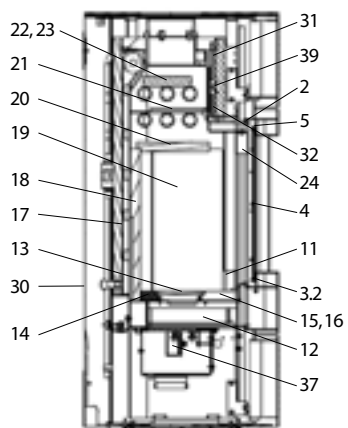

CEO (KK 51-4 W)

lfd.-Nr.	Bezeichnung / Ersatzteil	Art.-Nr.	€ ohne MwSt.	€ inklusive 19 % MwSt.	€ inklusive 20 % MwSt.
36	Tauchhülse für TAS (Ersatzteil Länge 210 mm passend für alle Modelle)	099 197	31,50	37,49	37,80
37	Thermoregler einstellbar	091 753	43,60	51,88	52,32
38	Tauchhülse für Thermoregler / Fühler (Ersatzteil Länge 150 mm passend für alle Modelle)	099 18731	37,49	37,80	37,80
39	Klemme Revisionsklappe	099 143	19,30	22,97	23,16
	o. Abb. Ofenlack-Spray 05, schwarz senotherm (150 ml Dose) für Türen (Tür oben, Feuerraumtür, Tür unten), Deckel	000 948	17,50	20,83	21,00