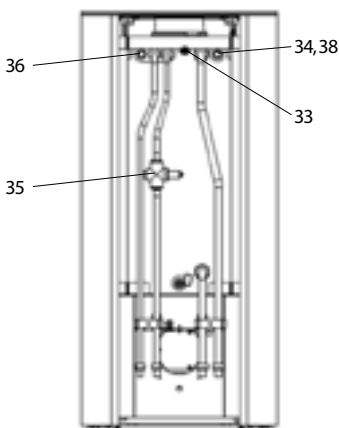

CEO (KK 51-4 W)

lfd.-Nr.	Bezeichnung / Ersatzteil	Art.-Nr.	€ ohne MwSt.	€ inklusive 19 % MwSt.	€ inklusive 20 % MwSt.
1	Feuerraumtür lackiert (ohne Türglas)	087 351	504,00	599,76	604,80
2	Runddichtschnur für Feuerraumtür (L = 2,2 m, Ø = 12,0 mm) Dichtungs-Set mit 3,0 m	000 892	32,20	38,32	38,64
3.1	Türglas	091 751	60,00	71,40	72,00
3.2	Flachdichtung selbstklebend für Türglas Feuerraumtür (L = 2,2 m; 8,0 x 2,0 mm) Dichtungs-Set mit 3,0 m	000 887	13,90	16,54	16,68
4	Türglashalter links/rechts mit Dichtung	091 758	12,60	14,99	15,12
5	Türglashalter oben/unten mit Dichtung	091 759	11,50	13,69	13,80
6	Scharnierhalter oben	091 762	27,10	32,25	32,52
7	Scharnierhalter unten	091 763	12,80	15,23	15,36
8	Türfeder	091 755	4,80	5,71	5,76
9	Türschloss	091 782	86,90	103,41	104,28
10	Türgriff (matt- Chrom)	087 352	37,80	44,98	45,36
11	Stehrost	087 365	19,00	22,61	22,80
12	Aschelade	099 156	19,30	22,97	23,16
13	Rost	099 141	33,60	39,98	40,32
14	Bodenschamotte hinten	099 157	15,20	18,09	18,24
15	Bodenschamotte links / rechts	099 158	13,20	15,71	15,84
16	Bodenschamotte vorne	099 159	15,20	18,09	18,24
17	Seitenschamotte hinten mit Bohrungen (Vermiculite)	099 160	32,00	38,08	38,40
18	Seitenschamotte schräg links / rechts (Vermiculite)	099 161	15,10	17,97	18,12
19	Seitenschamotte links / rechts (Vermiculite)	099 162	30,70	36,53	36,84
20	Umlenkplatte unten (Vermiculite)	099 163	29,60	35,22	35,52
21	Umlenkplatte mitte links / rechts (Stahl)	099 164	24,30	28,92	29,16
22	Umlenkung oben mitte (Vermiculite)	099 165	10,40	12,38	12,48
23	Umlenkung oben links / rechts (Vermiculite)	099 166	8,90	10,59	10,68
24	Scheibenspoiler schwarz	091 772	14,80	17,61	17,76
25	Verkleidung vorne oben/unten	087 353	98,50	117,22	118,20
25.1	Verkleidung links ›black‹	087 354	208,00	247,52	249,60
25.2	Verkleidung links ›nougat‹	087 355	189,00	224,91	226,80
25.3	Verkleidung links ›red‹	087 356	189,00	224,91	226,80
25.4	Verkleidung links ›sahara‹	087 357	189,00	224,91	226,80
25.5	Verkleidung links ›white‹	087 358	189,00	224,91	226,80
26.1	Verkleidung rechts ›black‹	087 359	208,00	247,52	249,60
26.2	Verkleidung rechts ›nougat‹	087 360	189,00	224,91	226,80
26.3	Verkleidung rechts ›red‹	087 361	189,00	224,91	226,80
26.4	Verkleidung rechts ›sahara‹	087 362	189,00	224,91	226,80
26.5	Verkleidung rechts ›white‹	087 363	189,00	224,91	226,80
28	Deckel komplett	087 364	101,90	121,26	122,28
29	Stellfuß M8 x 40	091 779	4,00	4,76	4,80
30	Rückwand, komplett	091 771	146,30	174,10	175,56
31	Hitzeschutzplatte oben (Vermiculite)	099 189	6,50	7,74	7,80
32	Hitzeschutzplatte unten (Vermiculite)	099 190	6,50	7,74	7,80
33	Entlüfter	099 176	7,20	8,57	8,64
34	FKY Fühler (Zubehör)	095 421	26,50	31,54	31,80
35	TAS (Thermische Ablaufsicherung)	099 147	156,50	186,24	187,80