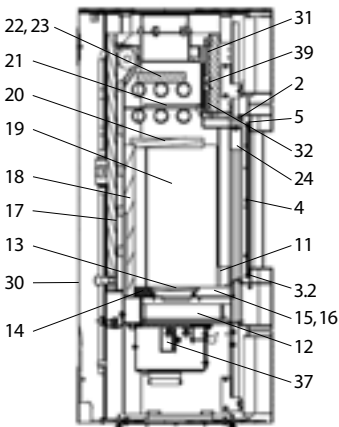

CEO (KK 51-4 W)

lfd.-Nr.	Bezeichnung / Ersatzteil	Art.-Nr.	€ ohne MwSt.	€ inklusive 19 % MwSt.	€ inklusive 20 % MwSt.
1	Feuerraumtür lackiert (ohne Türglas)	087 351	504,00	599,76	604,80
2	Runddichtschnur für Feuerraumtür (L = 2,2 m, Ø = 12,0 mm) Dichtungs-Set mit 3,0 m	000 892	32,20	38,32	38,64
3.1	Türglas	091 751	60,00	71,40	72,00
3.2	Flachdichtung selbstklebend für Türglas Feuerraumtür (L = 2,2 m; 8,0 x 2,0 mm) Dichtungs-Set mit 3,0 m	000 887	13,90	16,54	16,68
4	Türglashalter links/rechts mit Dichtung	091 758	12,60	14,99	15,12
5	Türglashalter oben/unten mit Dichtung	091 759	11,50	13,69	13,80
6	Scharnierhalter oben	091 762	27,10	32,25	32,52
7	Scharnierhalter unten	091 763	12,80	15,23	15,36
8	Türfeder	091 755	4,80	5,71	5,76
9	Türschloss	091 782	86,90	103,41	104,28
10	Türgriff (matt- Chrom)	087 352	37,80	44,98	45,36
11	Stehrost	087 365	19,00	22,61	22,80
12	Aschelade	099 156	19,30	22,97	23,16
13	Rost	099 141	33,60	39,98	40,32
14	Bodenschamotte hinten	099 157	15,20	18,09	18,24
15	Bodenschamotte links / rechts	099 158	13,20	15,71	15,84
16	Bodenschamotte vorne	099 159	15,20	18,09	18,24
17	Seitenschamotte hinten mit Bohrungen (Vermiculite)	099 160	32,00	38,08	38,40
18	Seitenschamotte schräg links / rechts (Vermiculite)	099 161	15,10	17,97	18,12
19	Seitenschamotte links / rechts (Vermiculite)	099 162	30,70	36,53	36,84
20	Umlenkplatte unten (Vermiculite)	099 163	29,60	35,22	35,52
21	Umlenkplatte mitte links / rechts (Stahl)	099 164	24,30	28,92	29,16
22	Umlenkung oben mitte (Vermiculite)	099 165	10,40	12,38	12,48
23	Umlenkung oben links / rechts (Vermiculite)	099 166	8,90	10,59	10,68
24	Scheibenspoiler schwarz	091 772	14,80	17,61	17,76
25	Verkleidung vorne oben/unten	087 353	98,50	117,22	118,20
25.1	Verkleidung links ›black‹	087 354	208,00	247,52	249,60
25.2	Verkleidung links ›nougat‹	087 355	189,00	224,91	226,80
25.3	Verkleidung links ›red‹	087 356	189,00	224,91	226,80
25.4	Verkleidung links ›sahara‹	087 357	189,00	224,91	226,80
25.5	Verkleidung links ›white‹	087 358	189,00	224,91	226,80
26.1	Verkleidung rechts ›black‹	087 359	208,00	247,52	249,60
26.2	Verkleidung rechts ›nougat‹	087 360	189,00	224,91	226,80
26.3	Verkleidung rechts ›red‹	087 361	189,00	224,91	226,80
26.4	Verkleidung rechts ›sahara‹	087 362	189,00	224,91	226,80
26.5	Verkleidung rechts ›white‹	087 363	189,00	224,91	226,80
28	Deckel komplett	087 364	101,90	121,26	122,28
29	Stellfuß M8 x 40	091 779	4,00	4,76	4,80
30	Rückwand, komplett	091 771	146,30	174,10	175,56
31	Hitzeschutzplatte oben (Vermiculite)	099 189	6,50	7,74	7,80
32	Hitzeschutzplatte unten (Vermiculite)	099 190	6,50	7,74	7,80
33	Entlüfter	099 176	7,20	8,57	8,64
34	FKY Fühler (Zubehör)	095 421	26,50	31,54	31,80
35	TAS (Thermische Ablaufsicherung)	099 147	156,50	186,24	187,80