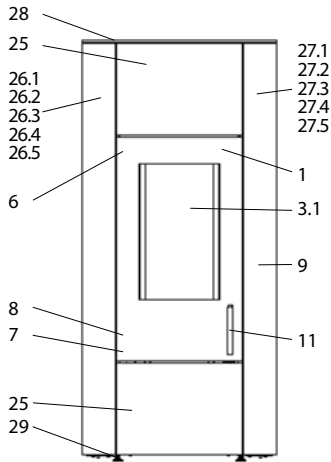

CEO (KK 51-4 W)

lfd.-Nr.	Bezeichnung / Ersatzteil	Art.-Nr.	€ ohne MwSt.	€ inklusive 19 % MwSt.	€ inklusive 20 % MwSt.
1	Feuerraumtür lackiert (ohne Türglas)	087 351	504,00	599,76	604,80
2	Runddichtschnur für Feuerraumtür (L = 2,2 m, Ø = 12,0 mm) Dichtungs-Set mit 3,0 m	000 892	32,80	39,03	39,36
3.1	Türglas	091 751	83,20	99,01	99,84
3.2	Flachdichtung selbstklebend für Türglas Feuerraumtür (L = 2,2 m; 8,0 x 2,0 mm) Dichtungs-Set mit 3,0 m	000 887	14,20	16,90	17,04
4	Türglashalter links/rechts mit Dichtung	091 758	12,60	14,99	15,12
5	Türglashalter oben/unten mit Dichtung	091 759	11,50	13,69	13,80
6	Scharnierhalter oben	091 762	27,10	32,25	32,52
7	Scharnierhalter unten	091 763	12,80	15,23	15,36
8	Türfeder	091 755	4,80	5,71	5,76
9	Türschloss	091 782	86,90	103,41	104,28
10	Türgriff (matt- Chrom)	087 352	37,80	44,98	45,36
11	Stehrost	087 365	19,00	22,61	22,80
12	Aschelade	099 156	19,30	22,97	23,16
13	Rost	099 141	33,60	39,98	40,32
14	Bodenschamotte hinten	099 157	15,20	18,09	18,24
15	Bodenschamotte links / rechts	099 158	13,20	15,71	15,84
16	Bodenschamotte vorne	099 159	15,20	18,09	18,24
17	Seitenschamotte hinten mit Bohrungen (Vermiculite)	099 160	32,00	38,08	38,40
18	Seitenschamotte schräg links / rechts (Vermiculite)	099 161	15,10	17,97	18,12
19	Seitenschamotte links / rechts (Vermiculite)	099 162	30,70	36,53	36,84
20	Umlenkplatte unten (Vermiculite)	099 163	29,60	35,22	35,52
21	Umlenkplatte mitte links / rechts (Stahl)	099 164	24,30	28,92	29,16
22	Umlenkung oben mitte (Vermiculite)	099 165	10,40	12,38	12,48
23	Umlenkung oben links / rechts (Vermiculite)	099 166	8,90	10,59	10,68
24	Scheibenspoiler schwarz	091 772	14,80	17,61	17,76
25	Verkleidung vorne oben/unten	087 353	98,50	117,22	118,20
25.1	Verkleidung links ›black‹	087 354	208,00	247,52	249,60
25.2	Verkleidung links ›nougat‹	087 355	189,00	224,91	226,80
25.3	Verkleidung links ›red‹	087 356	189,00	224,91	226,80
25.4	Verkleidung links ›sahara‹	087 357	189,00	224,91	226,80
25.5	Verkleidung links ›white‹	087 358	189,00	224,91	226,80
26.1	Verkleidung rechts ›black‹	087 359	208,00	247,52	249,60
26.2	Verkleidung rechts ›nougat‹	087 360	189,00	224,91	226,80
26.3	Verkleidung rechts ›red‹	087 361	189,00	224,91	226,80
26.4	Verkleidung rechts ›sahara‹	087 362	189,00	224,91	226,80
26.5	Verkleidung rechts ›white‹	087 363	189,00	224,91	226,80
28	Deckel komplett	087 364	101,90	121,26	122,28
29	Stellfuß M8 x 40	091 779	4,00	4,76	4,80
31	Hitzeschutzplatte oben (Vermiculite)	099 189	6,50	7,74	7,80
32	Hitzeschutzplatte unten (Vermiculite)	099 190	6,50	7,74	7,80
33	Entlüfter	099 176	7,20	8,57	8,64
34	FKY Fühler (Zubehör)	095 421	26,50	31,54	31,80
35	TAS (Thermische Ablaufsicherung)	099 147	156,50	186,24	187,80