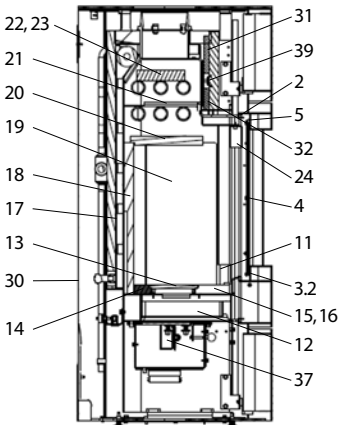

CEO (KK 51-4 W)

lfd.-Nr.	Bezeichnung / Ersatzteil	Art.-Nr.	€ ohne MwSt.	€ inklusive 19 % MwSt.	€ inklusive 20 % MwSt.
1	Feuerraumtür lackiert (ohne Türglas)	087 351	504,00	599,76	604,80
2	Runddichtschnur für Feuerraumtür (L = 2,2 m, Ø = 12,0 mm) Dichtungs-Set mit 3,0 m	000 892	32,80	39,03	39,36
3.1	Türglas	091 751	83,20	99,01	99,84
3.2	Flachdichtung selbstklebend für Türglas Feuerraumtür (L = 2,2 m; 8,0 x 2,0 mm) Dichtungs-Set mit 3,0 m	000 887	14,20	16,90	17,04
4	Türglashalter links/rechts mit Dichtung	091 758	12,60	14,99	15,12
5	Türglashalter oben/unten mit Dichtung	091 759	11,50	13,69	13,80
6	Scharnierhalter oben	091 762	27,10	32,25	32,52
7	Scharnierhalter unten	091 763	12,80	15,23	15,36
8	Türfeder	091 755	4,80	5,71	5,76
9	Türschloss	091 782	86,90	103,41	104,28
10	Türgriff (matt- Chrom)	087 352	37,80	44,98	45,36
11	Stehrost	087 365	19,00	22,61	22,80
12	Aschelade	099 156	19,30	22,97	23,16
13	Rost	099 141	33,60	39,98	40,32
14	Bodenschamotte hinten	099 157	15,20	18,09	18,24
15	Bodenschamotte links / rechts	099 158	13,20	15,71	15,84
16	Bodenschamotte vorne	099 159	15,20	18,09	18,24
17	Seitenschamotte hinten mit Bohrungen (Vermiculite)	099 160	32,00	38,08	38,40
18	Seitenschamotte schräg links / rechts (Vermiculite)	099 161	15,10	17,97	18,12
19	Seitenschamotte links / rechts (Vermiculite)	099 162	30,70	36,53	36,84
20	Umlenkplatte unten (Vermiculite)	099 163	29,60	35,22	35,52
21	Umlenkplatte mitte links / rechts (Stahl)	099 164	24,30	28,92	29,16
22	Umlenkung oben mitte (Vermiculite)	099 165	10,40	12,38	12,48
23	Umlenkung oben links / rechts (Vermiculite)	099 166	8,90	10,59	10,68
24	Scheibenspoiler schwarz	091 772	14,80	17,61	17,76
25	Verkleidung vorne oben/unten	087 353	98,50	117,22	118,20
25.1	Verkleidung links ›black‹	087 354	208,00	247,52	249,60
25.2	Verkleidung links ›nougat‹	087 355	189,00	224,91	226,80
25.3	Verkleidung links ›red‹	087 356	189,00	224,91	226,80
25.4	Verkleidung links ›sahara‹	087 357	189,00	224,91	226,80
25.5	Verkleidung links ›white‹	087 358	189,00	224,91	226,80
26.1	Verkleidung rechts ›black‹	087 359	208,00	247,52	249,60
26.2	Verkleidung rechts ›nougat‹	087 360	189,00	224,91	226,80
26.3	Verkleidung rechts ›red‹	087 361	189,00	224,91	226,80
26.4	Verkleidung rechts ›sahara‹	087 362	189,00	224,91	226,80
26.5	Verkleidung rechts ›white‹	087 363	189,00	224,91	226,80
28	Deckel komplett	087 364	101,90	121,26	122,28
29	Stellfuß M8 x 40	091 779	4,00	4,76	4,80
31	Hitzeschutzplatte oben (Vermiculite)	099 189	6,50	7,74	7,80
32	Hitzeschutzplatte unten (Vermiculite)	099 190	6,50	7,74	7,80
33	Entlüfter	099 176	7,20	8,57	8,64
34	FKY Fühler (Zubehör)	095 421	26,50	31,54	31,80
35	TAS (Thermische Ablaufsicherung)	099 147	156,50	186,24	187,80