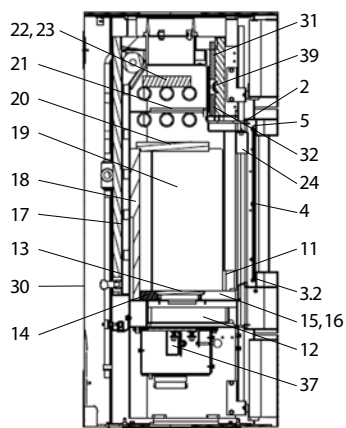

CEO (KK 51-4 W)

lfd.-Nr.	Bezeichnung / Ersatzteil	Art.-Nr.	€ ohne MwSt.	€ inklusive 19 % MwSt.	€ inklusive 20 % MwSt.
36	Tauchhülse für TAS (Ersatzteil Länge 210 mm passend für alle Modelle)	099 197	31,50	37,49	37,80
37	Thermoregler einstellbar	091 753	43,60	51,88	52,32
38	Tauchhülse für Thermoregler / Fühler (Ersatzteil Länge 150 mm passend für alle Modelle)	099 187	31,50	37,49	37,80
39	Klemme Revisionsklappe	099 143	19,30	22,97	23,16
	o. Abb. Ofenlack-Spray 05, schwarz senotherm (150 ml Dose) für Türen (Tür oben, Feuerraumtür, Tür unten), Deckel	000 948	18,20	21,66	21,84