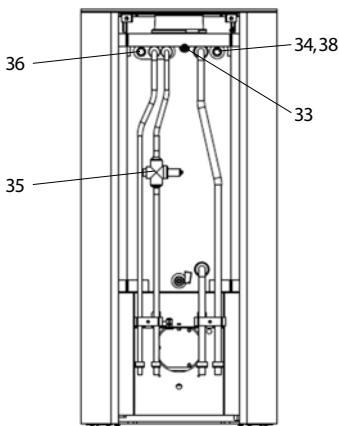

CEO (KK 51-4 W)

lfd.-Nr.	Bezeichnung / Ersatzteil	Art.-Nr.	€ ohne MwSt.	€ inklusive 19 % MwSt.	€ inklusive 20 % MwSt.
1	Feuerraumtür lackiert (ohne Türglas)	087 351	504,00	599,76	604,80
2	Runddichtschnur für Feuerraumtür (L = 2,2 m, Ø = 12,0 mm) Dichtungs-Set mit 3,0 m	000 892	32,80	39,03	39,36
3.1	Türglas	091 751	83,20	99,01	99,84
3.2	Flachdichtung selbstklebend für Türglas Feuerraumtür (L = 2,2 m; 8,0 x 2,0 mm) Dichtungs-Set mit 3,0 m	000 887	14,20	16,90	17,04
4	Türglashalter links/rechts mit Dichtung	091 758	12,60	14,99	15,12
5	Türglashalter oben/unten mit Dichtung	091 759	11,50	13,69	13,80
6	Scharnierhalter oben	091 762	27,10	32,25	32,52
7	Scharnierhalter unten	091 763	12,80	15,23	15,36
8	Türfeder	091 755	4,80	5,71	5,76
9	Türschloss	091 782	86,90	103,41	104,28
10	Türgriff (matt- Chrom)	087 352	37,80	44,98	45,36
11	Stehrost	087 365	19,00	22,61	22,80
12	Aschelade	099 156	19,30	22,97	23,16
13	Rost	099 141	33,60	39,98	40,32
14	Bodenschamotte hinten	099 157	15,20	18,09	18,24
15	Bodenschamotte links / rechts	099 158	13,20	15,71	15,84
16	Bodenschamotte vorne	099 159	15,20	18,09	18,24
17	Seitenschamotte hinten mit Bohrungen (Vermiculite)	099 160	32,00	38,08	38,40
18	Seitenschamotte schräg links / rechts (Vermiculite)	099 161	15,10	17,97	18,12
19	Seitenschamotte links / rechts (Vermiculite)	099 162	30,70	36,53	36,84
20	Umlenkplatte unten (Vermiculite)	099 163	29,60	35,22	35,52
21	Umlenkplatte mitte links / rechts (Stahl)	099 164	24,30	28,92	29,16
22	Umlenkung oben mitte (Vermiculite)	099 165	10,40	12,38	12,48
23	Umlenkung oben links / rechts (Vermiculite)	099 166	8,90	10,59	10,68
24	Scheibenspoiler schwarz	091 772	14,80	17,61	17,76
25	Verkleidung vorne oben/unten	087 353	98,50	117,22	118,20
25.1	Verkleidung links ›black‹	087 354	208,00	247,52	249,60
25.2	Verkleidung links ›nougat‹	087 355	189,00	224,91	226,80
25.3	Verkleidung links ›red‹	087 356	189,00	224,91	226,80
25.4	Verkleidung links ›sahara‹	087 357	189,00	224,91	226,80
25.5	Verkleidung links ›white‹	087 358	189,00	224,91	226,80
26.1	Verkleidung rechts ›black‹	087 359	208,00	247,52	249,60
26.2	Verkleidung rechts ›nougat‹	087 360	189,00	224,91	226,80
26.3	Verkleidung rechts ›red‹	087 361	189,00	224,91	226,80
26.4	Verkleidung rechts ›sahara‹	087 362	189,00	224,91	226,80
26.5	Verkleidung rechts ›white‹	087 363	189,00	224,91	226,80
28	Deckel komplett	087 364	101,90	121,26	122,28
29	Stellfuß M8 x 40	091 779	4,00	4,76	4,80
31	Hitzeschutzplatte oben (Vermiculite)	099 189	6,50	7,74	7,80
32	Hitzeschutzplatte unten (Vermiculite)	099 190	6,50	7,74	7,80
33	Entlüfter	099 176	7,20	8,57	8,64
34	FKY Fühler (Zubehör)	095 421	26,50	31,54	31,80
35	TAS (Thermische Ablaufsicherung)	099 147	156,50	186,24	187,80