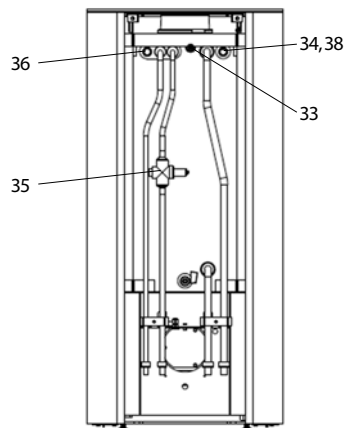

CEO (KK 51-4 W)

lfd.-Nr.	Bezeichnung / Ersatzteil	Art.-Nr.	€ ohne MwSt.	€ inklusive 19 % MwSt.	€ inklusive 20 % MwSt.
36	Tauchhülse für TAS (Ersatzteil Länge 210 mm passend für alle Modelle)	099 197	31,50	37,49	37,80
37	Thermoregler einstellbar	091 753	43,60	51,88	52,32
38	Tauchhülse für Thermoregler / Fühler (Ersatzteil Länge 150 mm passend für alle Modelle)	099 187	31,50	37,49	37,80
39	Klemme Revisionsklappe	099 143	19,30	22,97	23,16
	o. Abb. Ofenlack-Spray 05, schwarz senotherm (150 ml Dose) für Türen (Tür oben, Feuerraumtür, Tür unten), Deckel	000 948	18,20	21,66	21,84