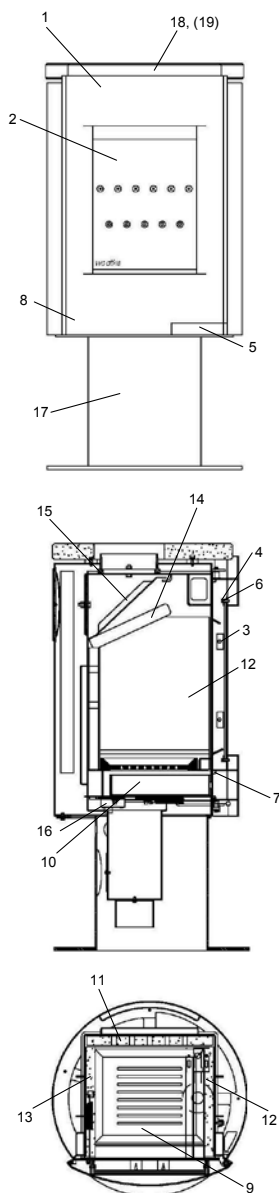

Centro

Centro (K120 A)

lfd.-Nr.	Bezeichnung / Ersatzteil	Art.-Nr.	€ ohne MwSt.	€ inklusive 19 % MwSt.	€ inklusive 20 % MwSt.
1	Feuerraumtür lackiert komplett (inkl. Türglas / Türgriff & Beschlagteile)	086 650	256,10	304,76	307,32
2	Türglas	086 651	132,90	158,15	159,48
3	Scheibenhalter links/rechts	086 652	1,20	1,43	1,44
4	Scheibenhalter oben/unten	086 653	1,20	1,43	1,44
5	Türgriff	086 654	29,50	35,11	35,40
6	Flachdichtung selbstklebend für Türglas Feuerraumtür (L = 1,7 m 8,0 x 2,0 mm) Dichtungs-Set mit 3,0 m	000 887	14,60	17,37	17,52
7	Runddichtschnur für Feuerraumtür (L = 2,0 m; Ø = 10,0 mm) Dichtungs-Set mit 3,0 m	000 891	23,70	28,20	28,44
8	Spannfeder (Feuerraumtür)	098 867	17,60	20,94	21,12
9	Rost	099 361	52,90	62,95	63,48
10	Aschelade	086 655	18,50	22,02	22,20
11	Seitenschamotte hinten (Vermiculite)	086 656	32,10	38,20	38,52
12	Seitenschamotte rechts (Vermiculite)	086 657	25,90	30,82	31,08
13	Seitenschamotte links (Vermiculite)	086 658	25,90	30,82	31,08
14	Umlenkplatte unten (Vermiculite)	086 659	34,40	40,94	41,28
15	Umlenkplatte oben (Stahl)	086 660	18,80	22,37	22,56
16	Thermoregler, einstellbar	091 951	63,00	74,97	75,60
17	Socket	086 661	294,60	350,57	353,52
18	Speckstein oben	086 662	192,00	228,48	230,40
19	Blinddeckel (Stahl) für horizontalen Anschluss	086 557	15,10	17,97	18,12
	o. Abb. Ofenlack-Spray, 08 schwarz metallic (150 ml)	000 939	18,70	22,25	22,44