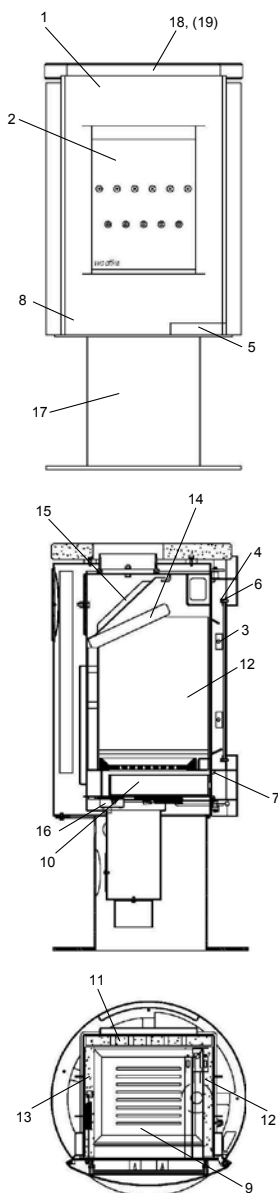

Centro

Centro (K120 A)

lfd.-Nr.	Bezeichnung / Ersatzteil	Art.-Nr.	€ ohne MwSt.	€ inklusive 19 % MwSt.	€ inklusive 20 % MwSt.
1	Feuerraumtür lackiert komplett (inkl. Türglas / Türgriff & Beschlagteile)	086 650	249,80	297,26	299,76
2	Türglas	086 651	129,60	154,22	155,52
3	Scheibhalter links/rechts	086 652	1,15	1,37	1,38
4	Scheibhalter oben/unten	086 653	1,15	1,37	1,38
5	Türgriff	086 654	28,70	34,15	34,44
6	Flachdichtung selbstklebend für Türglas Feuerraumtür (L = 1,7 m 8,0 x 2,0 mm) Dichtungs-Set mit 3,0 m	000 887	13,90	16,54	16,68
7	Runddichtschnur für Feuerraumtür (L = 2,0 m; Ø = 10,0 mm) Dichtungs-Set mit 3,0 m	000 891	22,70	27,01	27,24
8	Spannfeder (Feuerraumtür)	098 867	17,10	20,35	20,52
9	Rost	099 361	51,60	61,40	61,92
10	Aschelade	086 655	18,00	21,42	21,60
11	Seitenschamotte hinten (Vermiculite)	086 656	31,20	37,13	37,44
12	Seitenschamotte rechts (Vermiculite)	086 657	25,20	29,99	30,24
13	Seitenschamotte links (Vermiculite)	086 658	25,20	29,99	30,24
14	Umlenkplatte unten (Vermiculite)	086 659	33,40	39,75	40,08
15	Umlenkplatte oben (Stahl)	086 660	18,30	21,78	21,96
16	Thermoregler, einstellbar	091 951	54,70	65,09	65,64
17	Sockel	086 661	287,40	342,01	344,88
18	Speckstein oben	086 662	183,00	217,77	219,60
19	Blinddeckel (Stahl) für horizontalen Anschluss	086 557	14,70	17,49	17,64
	o. Abb. Ofenlack-Spray, 08 schwarz metallic (150 ml)	000 939	17,90	21,30	21,48