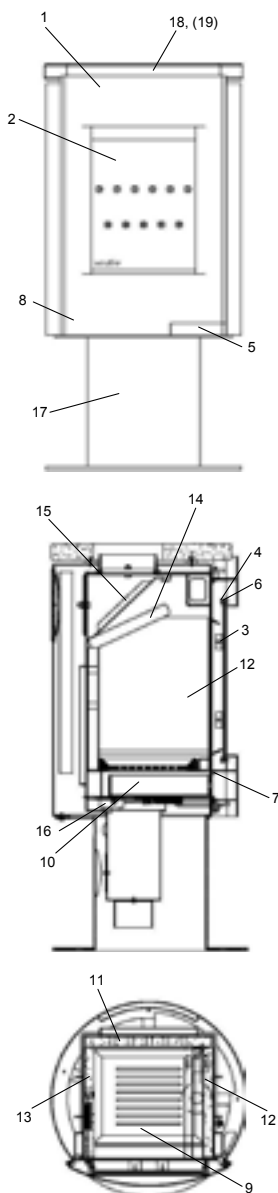

Centro

Centro (K120 A)

lfd.-Nr.	Bezeichnung / Ersatzteil	Art.-Nr.	€ ohne MwSt.	€ inklusive 19 % MwSt.	€ inklusive 20 % MwSt.
1	Feuerraumtür lackiert komplett (inkl. Türglas / Türgriff & Beschlagteile)	086 650	249,80	297,26	299,76
2	Türglas	086 651	129,60	154,22	155,52
3	Scheibhalter links/rechts	086 652	1,15	1,37	1,38
4	Scheibhalter oben/unten	086 653	1,15	1,37	1,38
5	Türgriff	086 654	28,70	34,15	34,44
6	Flachdichtung selbstklebend für Türglas Feuerraumtür (L = 1,7 m 8,0 x 2,0 mm) Dichtungs-Set mit 3,0 m	000 887	13,90	16,54	16,68
7	Runddichtschnur für Feuerraumtür (L = 2,0 m; Ø = 10,0 mm) Dichtungs-Set mit 3,0 m	000 891	22,70	27,01	27,24
8	Spannfeder (Feuerraumtür)	098 867	17,10	20,35	20,52
9	Rost	099 361	51,60	61,40	61,92
10	Aschelade	086 655	18,00	21,42	21,60
11	Seitenschamotte hinten (Vermiculite)	086 656	31,20	37,13	37,44
12	Seitenschamotte rechts (Vermiculite)	086 657	25,20	29,99	30,24
13	Seitenschamotte links (Vermiculite)	086 658	25,20	29,99	30,24
14	Umlenkplatte unten (Vermiculite)	086 659	33,40	39,75	40,08
15	Umlenkplatte oben (Stahl)	086 660	18,30	21,78	21,96
16	Thermoregler, einstellbar	091 951	54,70	65,09	65,64
17	Sockel	086 661	287,40	342,01	344,88
18	Speckstein oben	086 662	179,00	213,01	214,80
19	Blinddeckel (Stahl) für horizontalen Anschluss	086 557	14,70	17,49	17,64
	o. Abb. Ofenlack-Spray, 08 schwarz metallic (150 ml)	000 939	17,50	20,83	21,00