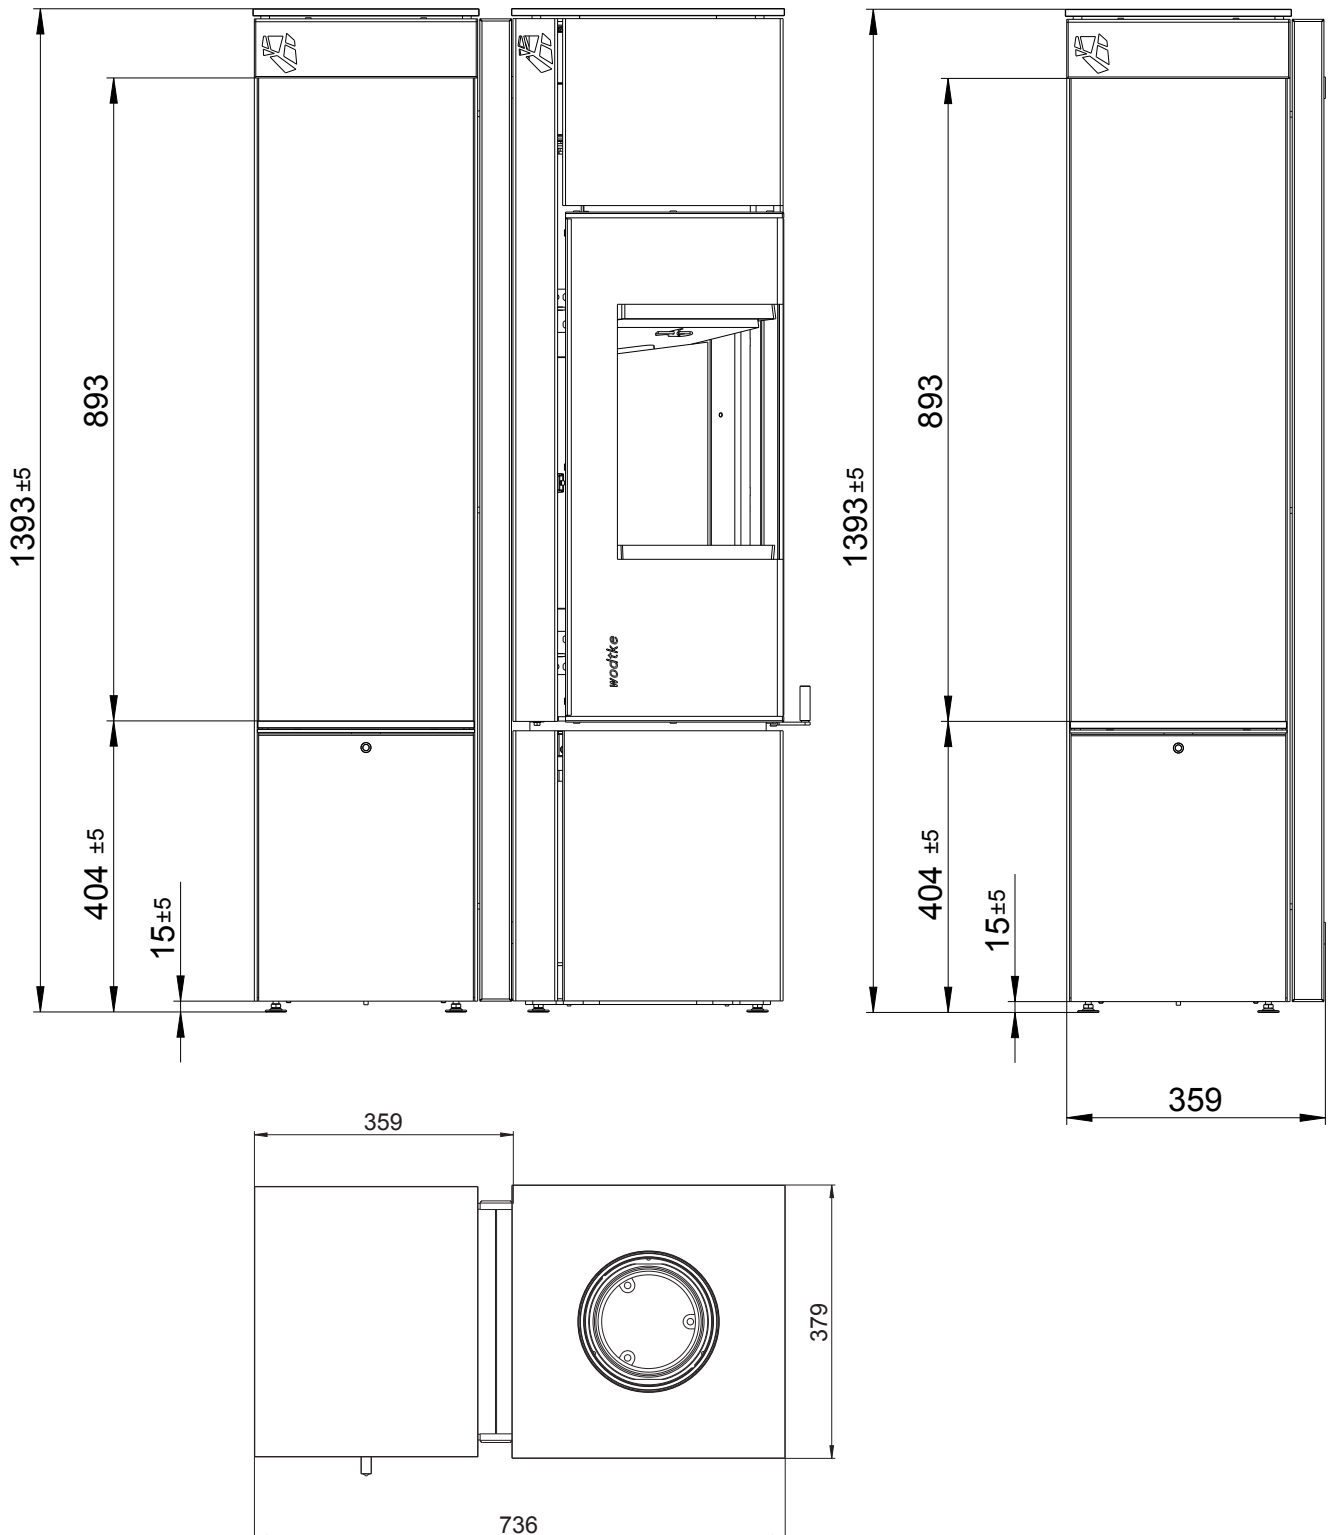

Maßzeichnung wodtke *Club 11* (KK 95-1) mit Holzlege *HiWood*

wodtke