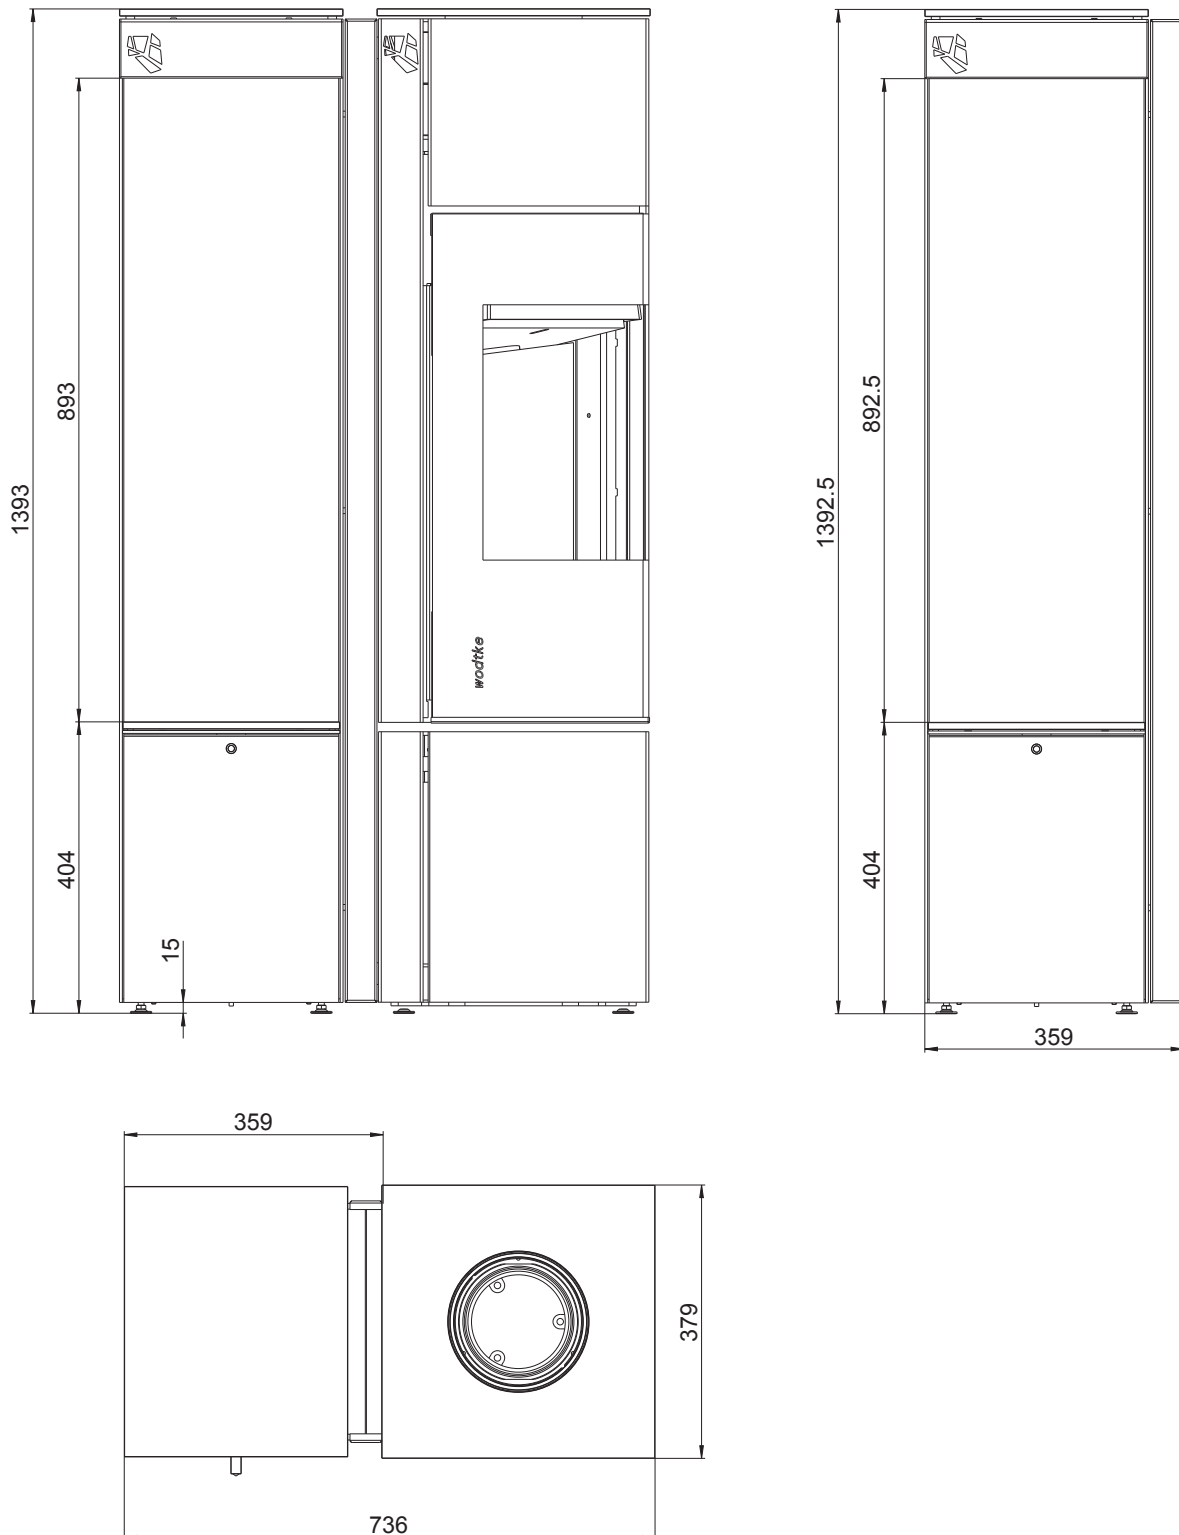

# Maßzeichnung wodtke *Club 11* (KK 95-1) mit Holzlege *HiWood*

wodtke  
wärmer wohnen