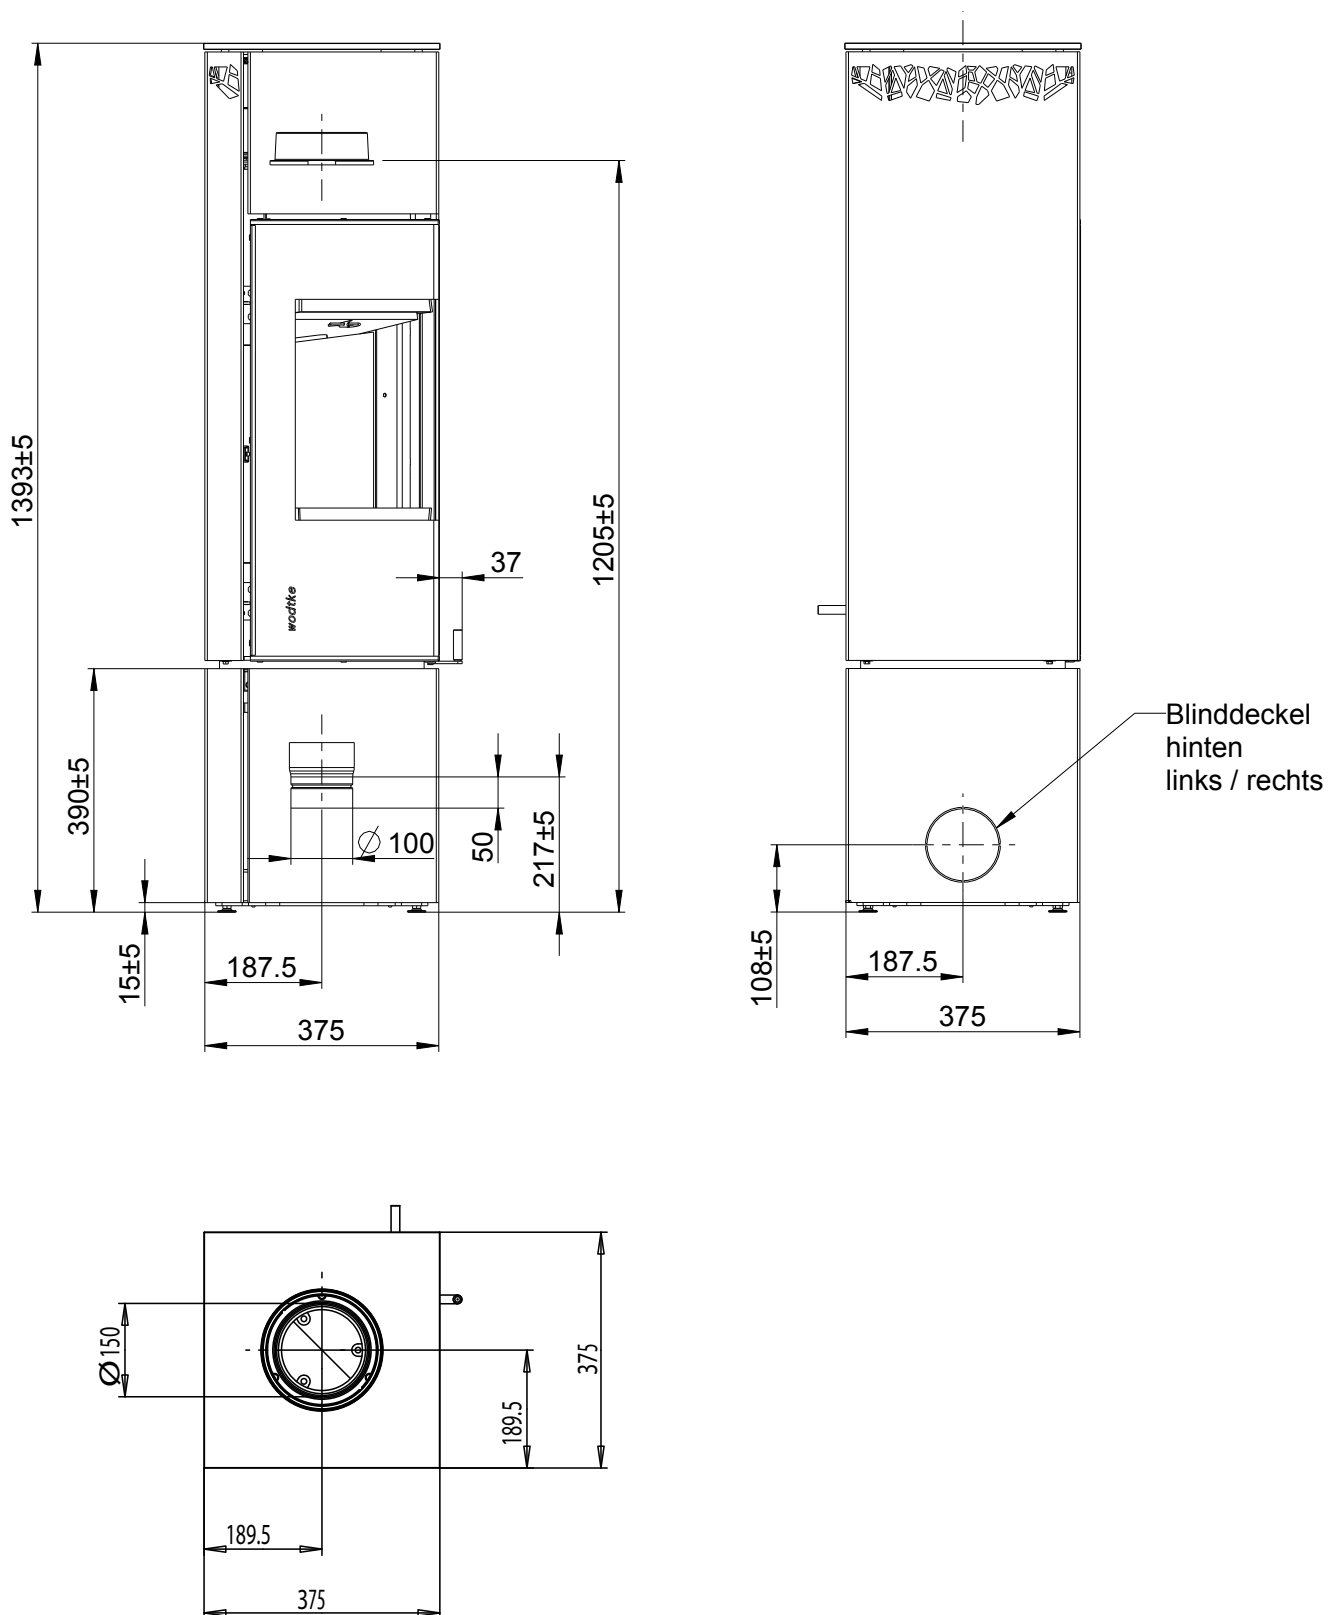

# Maßzeichnung wodtke Club11

(KK 95-1)

wodtke