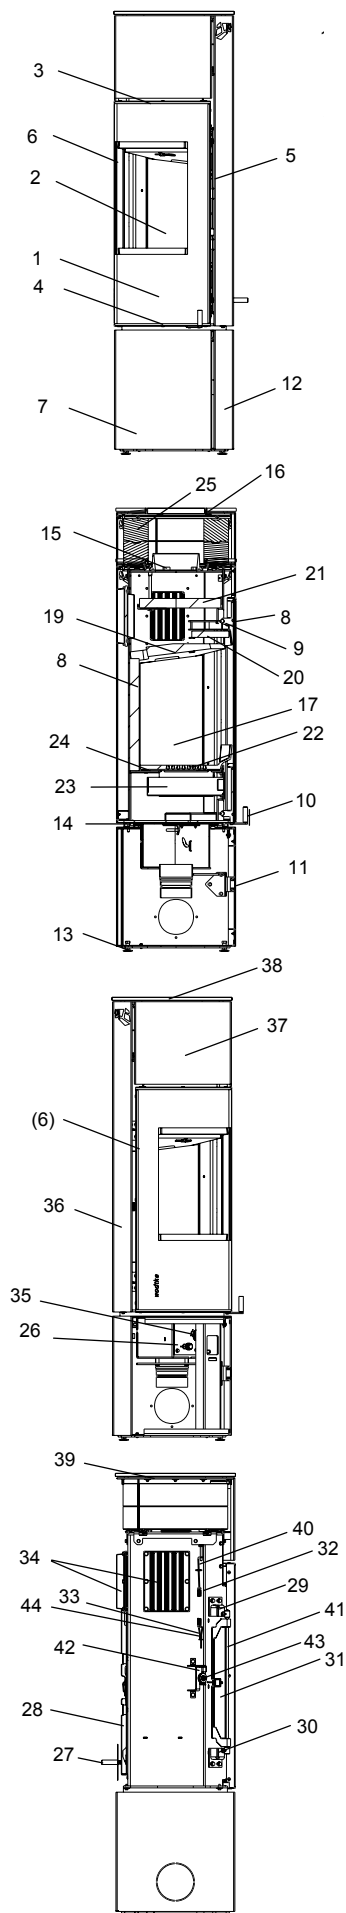

## Club9/Club11 (KK 95 / KK95-1)

lfd.-Nr.	Bezeichnung / Ersatzteil	Art.-Nr.	€ ohne MwSt.	€ inklusive 19 % MwSt.	€ inklusive 20 % MwSt.
1	Feuerraumtür lackiert komplett (inkl. Scharnierbogen / Türglas / Türgriff und Beschlagteile)	091 461	1230,00	1463,70	1476,00
2	Türglas	091 453	574,00	683,06	688,80
3	Scheibehalter, oben	091 462	23,70	28,20	28,44
4	Scheibehalter, unten	091 463	23,70	28,20	28,44
5	Scheibehalter, rechts	091 464	10,10	12,02	12,12
6	Scheibehalter, links	091 477	22,40	26,66	26,88
7.1	Sockeltür komplett black	091 465	81,00	96,39	97,20
8	Runddichtschnur, für Türglas (L = 3,60 m; Ø = 6,0 mm) Dichtungs-Set mit 3,0 m (wird 2 mal benötigt!)	000 889	16,80	19,99	20,16
9	Runddichtschnur, für Feuerraumtür (L = 2,0 m; Ø = 14,0 mm) Dichtungs-Set mit 3,0 m	000 893	35,80	42,60	42,96
10	Türgriff (mit Kristallstein) matt Chrom	091 466	55,60	66,16	66,72
11	Magnet für Sockeltür	091 467	10,80	12,85	12,96
12.1	Sockelmantel black	091 468	54,70	65,09	65,64
13	Stellfuß mit Schlitz	091 469	6,10	7,26	7,32
14	Drehkranz	098 652	140,60	167,31	168,72
15	Rauchgasstutzen	098 677	27,00	32,13	32,40
16	Strahlungsring (matt Chrom)	091 455	96,90	115,31	116,28
17	Seitenschamotte, rechts (Schamotte)	091 470	30,20	35,94	36,24
18	Seitenschamotte, links (Schamotte)	091 471	30,20	35,94	36,24
19	Umlenkplatte, unten (Vermiculite)	091 472	31,40	37,37	37,68
20	Umlenkplatte, mitte (Vermiculite)	091 473	14,20	16,90	17,04
21	Umlenkplatte, oben (Vermiculite) 2-teilig	091 474	43,70	52,00	52,44
22	Gussrost	091 454	78,10	92,94	93,72
23	Aschelade	091 475	62,90	74,85	75,48
24	Feuerraumboden komplett	091 476	55,80	66,40	66,96
25	Wodtke Speicherstein (nur Club 11)	091 851	43,60	51,88	52,32
26	Thermoregler, einstellbar	098 852	97,70	116,26	117,24
27	Griff (Türschloss) mit Kristallstein, matt Chrom	091 478	38,00	45,22	45,60
28	Türschloss	091 479	265,00	315,35	318,00
29	Scharnierhalter, oben	091 480	38,10	45,34	45,72
30	Scharnierhalter, unten	091 481	38,10	45,34	45,72
31	Scharnierbogen	091 452	76,30	90,80	91,56
32	Zugfeder, Tür	091 482	7,90	9,40	9,48
33	Drahtseil Ø 3 mm Länge = 271 mm	091 483	13,20	15,71	15,84
34	Wärmetauscher, WT-1 mit Dichtung	050 956	18,00	21,42	21,60
35	Einstellknopf (Sekundärluft)	099 881	29,20	34,75	35,04
36.1	Seitenverkleidung Club 9	091 484	175,60	208,96	210,72
36.2	Seitenverkleidung hoch Club 11 black	091 852	383,40	456,25	460,08
36.3	Seitenverkleidung hoch Club 11 white	091 858	403,30	479,93	483,96
37.1	Stirnverkleidung Club 9	091 485	58,20	69,26	69,84
37.2	Stirnverkleidung hoch Club 11 black	091 853	157,90	187,90	189,48
37.3	Stirnverkleidung hoch Club 11 white	091 859	172,00	204,68	206,40
38	Dekorglas	091 458	89,50	106,51	107,40
39	Verkleidungsdeckel	091 486	62,20	74,02	74,64
40	Federspanner	091 487	10,30	12,26	12,36