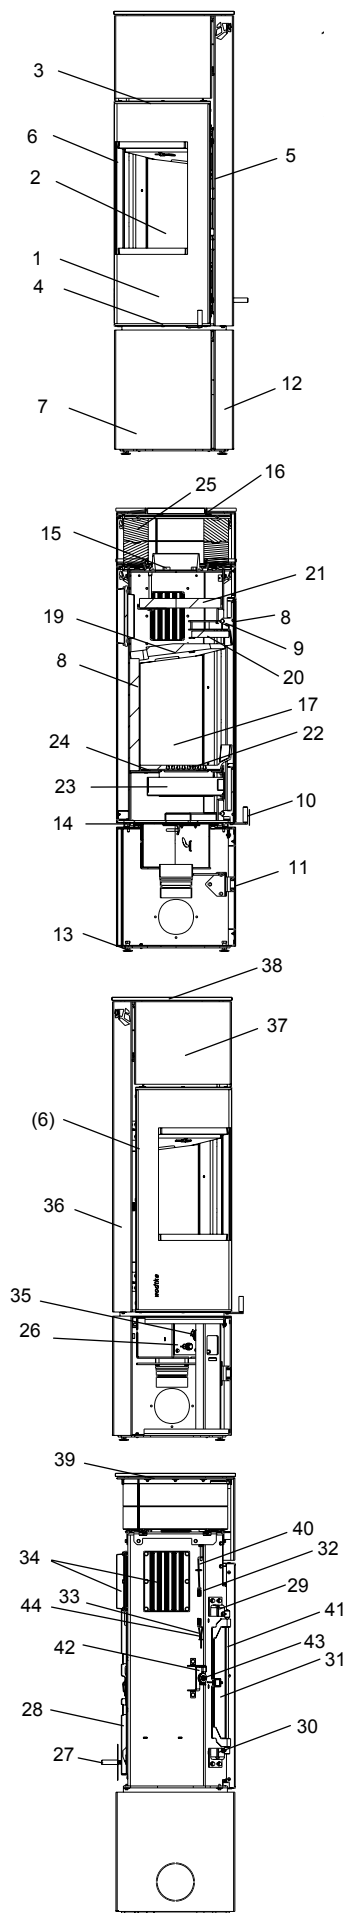

## Club9/Club11 (KK 95 / KK95-1)

lfd.-Nr.	Bezeichnung / Ersatzteil	Art.-Nr.	€ ohne MwSt.	€ inklusive 19 % MwSt.	€ inklusive 20 % MwSt.
1	Feuerraumtür lackiert komplett (inkl. Scharnierbogen / Türglas / Türgriff und Beschlagteile)	091 461	1200,00	1428,00	1440,00
2	Türglas	091 453	560,00	666,40	672,00
3	Scheibehalter, oben	091 462	23,10	27,49	27,72
4	Scheibehalter, unten	091 463	23,10	27,49	27,72
5	Scheibehalter, rechts	091 464	9,80	11,66	11,76
6	Scheibehalter, links	091 477	21,80	25,94	26,16
7.1	Sockeltür komplett black	091 465	79,00	94,01	94,80
8	Runddichtschnur, für Türglas (L = 3,60 m; Ø = 6,0 mm) Dichtungs-Set mit 3,0 m (wird 2 mal benötigt!)	000 889	16,00	19,04	19,20
9	Runddichtschnur, für Feuerraumtür (L = 2,0 m; Ø = 14,0 mm) Dichtungs-Set mit 3,0 m	000 893	34,30	40,82	41,16
10	Türgriff (mit Kristallstein) matt Chrom	091 466	54,20	64,50	65,04
11	Magnet für Sockeltür	091 467	10,50	12,50	12,60
12.1	Sockelmantel black	091 468	53,30	63,43	63,96
13	Stellfuß mit Schlitz	091 469	5,90	7,02	7,08
14	Drehkranz	098 652	137,10	163,15	164,52
15	Rauchgasstutzen	098 677	26,30	31,30	31,56
16	Strahlungsring (matt Chrom)	091 455	94,50	112,46	113,40
17	Seitenschamotte, rechts (Schamotte)	091 470	29,40	34,99	35,28
18	Seitenschamotte, links (Schamotte)	091 471	29,40	34,99	35,28
19	Umlenkplatte, unten (Vermiculite)	091 472	30,60	36,41	36,72
20	Umlenkplatte, mitte (Vermiculite)	091 473	13,80	16,42	16,56
21	Umlenkplatte, oben (Vermiculite) 2-teilig	091 474	42,60	50,69	51,12
22	Gussrost	091 454	76,10	90,56	91,32
23	Aschelade	091 475	61,30	72,95	73,56
24	Feuerraumboden komplett	091 476	54,40	64,74	65,28
25	Wodtke Speicherstein (nur Club 11)	091 851	40,60	48,31	48,72
26	Thermoregler, einstellbar	098 852	46,70	55,57	56,04
27	Griff (Türschloss) mit Kristallstein, matt Chrom	091 478	37,00	44,03	44,40
28	Türschloss	091 479	259,00	308,21	310,80
29	Scharnierhalter, oben	091 480	37,10	44,15	44,52
30	Scharnierhalter, unten	091 481	37,10	44,15	44,52
31	Scharnierbogen	091 452	74,40	88,54	89,28
32	Zugfeder, Tür	091 482	7,70	9,16	9,24
33	Drahtseil Ø 3 mm Länge = 271 mm	091 483	12,80	15,23	15,36
34	Wärmetauscher, WT-1 mit Dichtung	050 956	17,50	20,83	21,00
35	Einstellknopf (Sekundärluft)	099 881	28,40	33,80	34,08
36.1	Seitenverkleidung Club 9	091 484	171,30	203,85	205,56
36.2	Seitenverkleidung hoch Club 11 black	091 852	374,00	445,06	448,80
37.1	Stirnverkleidung Club 9	091 485	56,70	67,47	68,04
37.2	Stirnverkleidung hoch Club 11 black	091 853	154,00	183,26	184,80
38	Dekorglas	091 458	87,30	103,89	104,76
39	Verkleidungsdeckel	091 486	60,60	72,11	72,72
40	Federspanner	091 487	10,00	11,90	12,00
41	Scharnierstange	091 488	20,60	24,51	24,72