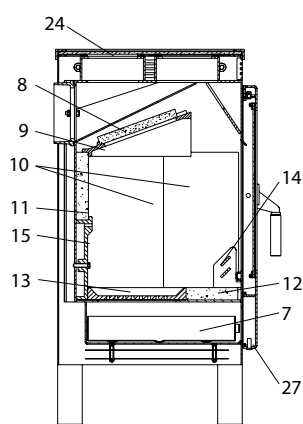

## Cookie (H 01)

| lfd.-Nr.  | Bezeichnung / Ersatzteil  | Art.-Nr. | € ohne MwSt. | € inklusive 19 % MwSt. | € inklusive 20 % MwSt. |
|---|---|----------|--------------|------------------------|------------------------|
| 1   | Feuerraumtür, lackiert komplett<br>(inkl. Türglas / Türgriff und Beschlagteile)           | 041 160  | 358,40       | 426,50                 | 430,08                 |
| 2   | Türglas   | 041 151  | 157,80       | 187,78                 | 189,36                 |
| 3   | Runddichtschnur, Feuerraumtür<br>(L = 2,4 m; Ø = 10,0 mm) Dichtungs-Set mit 3,0 m         | 000 891  | 22,70        | 27,01                  | 27,24                  |
| 4   | Flachdichtung selbstklebend; Türglas<br>(L = 1,9 m; 8,0 x 2,0 mm) Dichtungs-Set mit 3,0 m | 000 887  | 13,90        | 16,54                  | 16,68                  |
| 5   | Türgriff (matt Nickel; Ø 25 x 100 mm)   | 098 451  | 19,30        | 22,97                  | 23,16                  |
| 6   | Griffbügel  | 098 465  | 27,10        | 32,25                  | 32,52                  |
| 7   | Aschelade   | 041 156  | 27,90        | 33,20                  | 33,48                  |
| 8   | Umlenkplatte  | 097 215  | 14,50        | 17,26                  | 17,40                  |
| 9   | Gußrahmen für Umlenkplatte  | 097 214  | 40,20        | 47,84                  | 48,24                  |
| 10  | Seitenschamotte links / rechts  | 097 217  | 21,30        | 25,35                  | 25,56                  |
| 11  | Seitenschamotte hinten  | 041 157  | 12,10        | 14,40                  | 14,52                  |
| 12  | Bodenschamotte  | 097 218  | 11,70        | 13,92                  | 14,04                  |
| 13  | Rost  | 097 213  | 45,50        | 54,15                  | 54,60                  |
| 14  | Stehrost  | 097 209  | 23,50        | 27,97                  | 28,20                  |
| 15  | Feuerraum Gußplatte hinten, unten   | 041 161  | 62,90        | 74,85                  | 75,48                  |
| 16  | Seitenverkleidung links / rechts  | 041 158  | 38,10        | 45,34                  | 45,72                  |
| 17  | Spannfeder, oben  | 097 226  | 8,50         | 10,12                  | 10,20                  |
| 18  | Spannfeder, unten   | 097 225  | 8,70         | 10,35                  | 10,44                  |
| 19  | Thermoregler  | 084 146  | 47,00        | 55,93                  | 56,40                  |
| 20  | Ceran®-Feld   | 041 121  | 302,00       | 359,38                 | 362,40                 |
| 21  | Edelstahlrahmen   | 041 159  | 249,80       | 297,26                 | 299,76                 |
| 22  | Seitenreling  | 041 152  | 57,10        | 67,95                  | 68,52                  |
| 23  | Distanzhülse  | 041 153  | 4,50         | 5,36                   | 5,40                   |
| 24  | Dichtung (Heizstutzen) Ø 10 x 424 mm  | 090 036  | 4,70         | 5,59                   | 5,64                   |
| 25.1  | Seiten Dekor Platte Glas black (Set = 2 Stück)  | 041 122  | 148,00       | 176,12                 | 177,60                 |
| 25.2  | Seiten Dekor Platte Speckstein (Set = 2 Stück)  | 041 123  | 252,00       | 299,88                 | 302,40                 |
| 26  | Dekor Schraube Seite  | 041 154  | 6,10         | 7,26                   | 7,32                   |
| 27  | Brennstoffwähler  | 041 162  | 17,00        | 20,23                  | 20,40                  |
| o. Abb. Ofenlack-Spray 09 metallic gussgrau (150 ml Dose) |   | 000 938  | 17,50        | 20,83                  | 21,00                  |