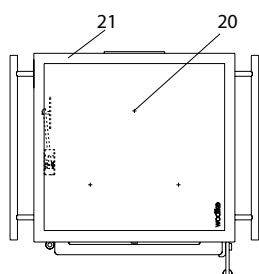

## Cookie (H 01)

| lfd.-Nr.  | Bezeichnung / Ersatzteil  | Art.-Nr. | € ohne MwSt. | € inklusive 19 % MwSt. | € inklusive 20 % MwSt. |
|---|---|----------|--------------|------------------------|------------------------|
| 1   | Feuerraumtür, lackiert komplett<br>(inkl. Türglas / Türgriff und Beschlagteile)           | 041 160  | 358,40       | 426,50                 | 430,08                 |
| 2   | Türglas   | 041 151  | 157,80       | 187,78                 | 189,36                 |
| 3   | Runddichtschnur, Feuerraumtür<br>(L = 2,4 m; Ø = 10,0 mm) Dichtungs-Set mit 3,0 m         | 000 891  | 22,70        | 27,01                  | 27,24                  |
| 4   | Flachdichtung selbstklebend; Türglas<br>(L = 1,9 m; 8,0 x 2,0 mm) Dichtungs-Set mit 3,0 m | 000 887  | 13,90        | 16,54                  | 16,68                  |
| 5   | Türgriff (matt Nickel; Ø 25 x 100 mm)   | 098 451  | 19,30        | 22,97                  | 23,16                  |
| 6   | Griffbügel  | 098 465  | 27,10        | 32,25                  | 32,52                  |
| 7   | Aschelade   | 041 156  | 27,90        | 33,20                  | 33,48                  |
| 8   | Umlenkplatte  | 097 215  | 14,50        | 17,26                  | 17,40                  |
| 9   | Gußrahmen für Umlenkplatte  | 097 214  | 40,20        | 47,84                  | 48,24                  |
| 10  | Seitenschamotte links / rechts  | 097 217  | 21,30        | 25,35                  | 25,56                  |
| 11  | Seitenschamotte hinten  | 041 157  | 12,10        | 14,40                  | 14,52                  |
| 12  | Bodenschamotte  | 097 218  | 11,70        | 13,92                  | 14,04                  |
| 13  | Rost  | 097 213  | 45,50        | 54,15                  | 54,60                  |
| 14  | Stehrost  | 097 209  | 23,50        | 27,97                  | 28,20                  |
| 15  | Feuerraum Gußplatte hinten, unten   | 041 161  | 62,90        | 74,85                  | 75,48                  |
| 16  | Seitenverkleidung links / rechts  | 041 158  | 38,10        | 45,34                  | 45,72                  |
| 17  | Spannfeder, oben  | 097 226  | 8,50         | 10,12                  | 10,20                  |
| 18  | Spannfeder, unten   | 097 225  | 8,70         | 10,35                  | 10,44                  |
| 19  | Thermoregler  | 084 146  | 47,00        | 55,93                  | 56,40                  |
| 20  | Ceran®-Feld   | 041 121  | 302,00       | 359,38                 | 362,40                 |
| 21  | Edelstahlrahmen   | 041 159  | 249,80       | 297,26                 | 299,76                 |
| 22  | Seitenreling  | 041 152  | 57,10        | 67,95                  | 68,52                  |
| 23  | Distanzhülse  | 041 153  | 4,50         | 5,36                   | 5,40                   |
| 24  | Dichtung (Heizstutzen) Ø 10 x 424 mm  | 090 036  | 4,70         | 5,59                   | 5,64                   |
| 25.1  | Seiten Dekor Platte Glas black (Set = 2 Stück)  | 041 122  | 148,00       | 176,12                 | 177,60                 |
| 25.2  | Seiten Dekor Platte Speckstein (Set = 2 Stück)  | 041 123  | 252,00       | 299,88                 | 302,40                 |
| 26  | Dekor Schraube Seite  | 041 154  | 6,10         | 7,26                   | 7,32                   |
| 27  | Brennstoffwähler  | 041 162  | 17,00        | 20,23                  | 20,40                  |
| o. Abb. Ofenlack-Spray 09 metallic gussgrau (150 ml Dose) |   | 000 938  | 17,50        | 20,83                  | 21,00                  |