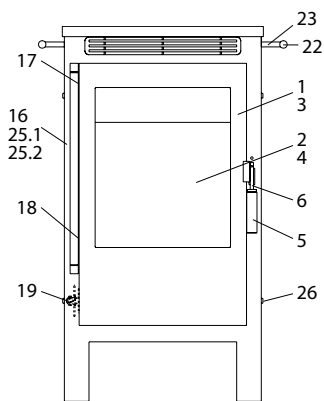

## Cookie (H 01)

| lfd.-Nr.  | Bezeichnung / Ersatzteil  | Art.-Nr. | € ohne MwSt. | € inklusive 19 % MwSt. | € inklusive 20 % MwSt. |
|---|---|----------|--------------|------------------------|------------------------|
| 1   | Feuerraumtür, lackiert komplett<br>(inkl. Türglas / Türgriff und Beschlagteile)           | 041 160  | 358,40       | 426,50                 | 430,08                 |
| 2   | Türglas   | 041 151  | 157,80       | 187,78                 | 189,36                 |
| 3   | Runddichtschnur, Feuerraumtür<br>(L = 2,4 m; Ø = 10,0 mm) Dichtungs-Set mit 3,0 m         | 000 891  | 22,70        | 27,01                  | 27,24                  |
| 4   | Flachdichtung selbstklebend; Türglas<br>(L = 1,9 m; 8,0 x 2,0 mm) Dichtungs-Set mit 3,0 m | 000 887  | 13,90        | 16,54                  | 16,68                  |
| 5   | Türgriff (matt Nickel; Ø 25 x 100 mm)   | 098 451  | 19,30        | 22,97                  | 23,16                  |
| 6   | Griffbügel  | 098 465  | 27,10        | 32,25                  | 32,52                  |
| 7   | Aschelade   | 041 156  | 27,90        | 33,20                  | 33,48                  |
| 8   | Umlenkplatte  | 097 215  | 14,50        | 17,26                  | 17,40                  |
| 9   | Gußrahmen für Umlenkplatte  | 097 214  | 40,20        | 47,84                  | 48,24                  |
| 10  | Seitenschamotte links / rechts  | 097 217  | 21,30        | 25,35                  | 25,56                  |
| 11  | Seitenschamotte hinten  | 041 157  | 12,10        | 14,40                  | 14,52                  |
| 12  | Bodenschamotte  | 097 218  | 11,70        | 13,92                  | 14,04                  |
| 13  | Rost  | 097 213  | 45,50        | 54,15                  | 54,60                  |
| 14  | Stehrost  | 097 209  | 23,50        | 27,97                  | 28,20                  |
| 15  | Feuerraum Gußplatte hinten, unten   | 041 161  | 62,90        | 74,85                  | 75,48                  |
| 16  | Seitenverkleidung links / rechts  | 041 158  | 38,10        | 45,34                  | 45,72                  |
| 17  | Spannfeder, oben  | 097 226  | 8,50         | 10,12                  | 10,20                  |
| 18  | Spannfeder, unten   | 097 225  | 8,70         | 10,35                  | 10,44                  |
| 19  | Thermoregler  | 084 146  | 47,00        | 55,93                  | 56,40                  |
| 20  | Ceran®-Feld   | 041 121  | 302,00       | 359,38                 | 362,40                 |
| 21  | Edelstahlrahmen   | 041 159  | 249,80       | 297,26                 | 299,76                 |
| 22  | Seitenreling  | 041 152  | 57,10        | 67,95                  | 68,52                  |
| 23  | Distanzhülse  | 041 153  | 4,50         | 5,36                   | 5,40                   |
| 24  | Dichtung (Heizstutzen) Ø 10 x 424 mm  | 090 036  | 4,70         | 5,59                   | 5,64                   |
| 25.1  | Seiten Dekor Platte Glas black (Set = 2 Stück)  | 041 122  | 148,00       | 176,12                 | 177,60                 |
| 25.2  | Seiten Dekor Platte Speckstein (Set = 2 Stück)  | 041 123  | 252,00       | 299,88                 | 302,40                 |
| 26  | Dekor Schraube Seite  | 041 154  | 6,10         | 7,26                   | 7,32                   |
| 27  | Brennstoffwähler  | 041 162  | 17,00        | 20,23                  | 20,40                  |
| o. Abb. Ofenlack-Spray 09 metallic gussgrau (150 ml Dose) |   | 000 938  | 17,50        | 20,83                  | 21,00                  |