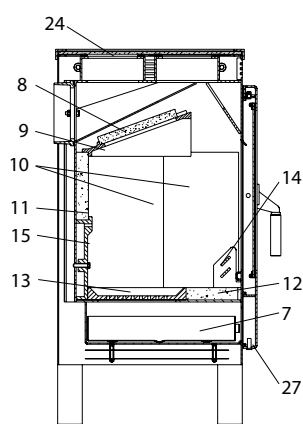

Cookie

01.07.2020 - 31.12.2020
Vorübergehende Senkung der
MwSt. in Deutschland auf 16%.

Cookie (H 01)

| lfd.-Nr. | Bezeichnung / Ersatzteil | Art.-Nr. | € ohne MwSt. | € inklusive 19 % MwSt. | € inklusive 20 % MwSt. |
|----------|---|----------|--------------|------------------------|------------------------|
| 1 | Feuerraumtür, lackiert komplett (inkl. Türglas / Türgriff und Beschlagteile) | 041 160 | 358,40 | 426,50 | 430,08 |
| 2 | Türglas | 041 151 | 160,70 | 191,23 | 192,84 |
| 3 | Runddichtschnur, Feuerraumtür (L = 2,4 m; Ø = 10,0 mm) Dichtungs-Set mit 3,0 m | 000 891 | 23,10 | 27,49 | 27,72 |
| 4 | Flachdichtung selbstklebend; Türglas (L = 1,9 m; 8,0 x 2,0 mm) Dichtungs-Set mit 3,0 m | 000 887 | 14,20 | 16,90 | 17,04 |
| 5 | Türgriff (matt Nickel; Ø 25 x 100 mm) | 098 451 | 19,30 | 22,97 | 23,16 |
| 6 | Griffbügel | 098 465 | 27,10 | 32,25 | 32,52 |
| 7 | Aschelade | 041 156 | 27,90 | 33,20 | 33,48 |
| 8 | Umlenkplatte | 097 215 | 14,50 | 17,26 | 17,40 |
| 9 | Gußrahmen für Umlenkplatte | 097 214 | 40,20 | 47,84 | 48,24 |
| 10 | Seitenschamotte links / rechts | 097 217 | 21,30 | 25,35 | 25,56 |
| 11 | Seitenschamotte hinten | 041 157 | 12,10 | 14,40 | 14,52 |
| 12 | Bodenschamotte | 097 218 | 11,70 | 13,92 | 14,04 |
| 13 | Rost | 097 213 | 45,50 | 54,15 | 54,60 |
| 14 | Stehrost | 097 209 | 23,50 | 27,97 | 28,20 |
| 15 | Feuerraum Gußplatte hinten, unten | 041 161 | 62,90 | 74,85 | 75,48 |
| 16 | Seitenverkleidung links / rechts | 041 158 | 38,10 | 45,34 | 45,72 |
| 17 | Spannfeder, oben | 097 226 | 8,50 | 10,12 | 10,20 |
| 18 | Spannfeder, unten | 097 225 | 8,70 | 10,35 | 10,44 |
| 19 | Thermoregler | 084 146 | 47,00 | 55,93 | 56,40 |
| 20 | Ceran®-Feld | 041 121 | 302,00 | 359,38 | 362,40 |
| 21 | Edelstahlrahmen | 041 159 | 249,80 | 297,26 | 299,76 |
| 22 | Seitenreling | 041 152 | 80,00 | 95,20 | 96,00 |
| 23 | Distanzhülse | 041 153 | 32,40 | 38,56 | 38,88 |
| 24 | Dichtung (Heizstutzen) Ø 10 x 424 mm | 090 036 | 4,70 | 5,59 | 5,64 |
| 25.2 | Seiten Dekor Platte Speckstein (Set = 2 Stück) | 041 123 | 258,00 | 307,02 | 309,60 |
| 26 | Dekor Schraube Seite | 041 154 | 23,70 | 28,20 | 28,44 |
| 27 | Brennstoffwähler | 041 162 | 17,00 | 20,23 | 20,40 |
| | o. Abb. Ofenlack-Spray 09 metallic gussgrau (150 ml Dose) | 000 938 | 18,20 | 21,66 | 21,84 |