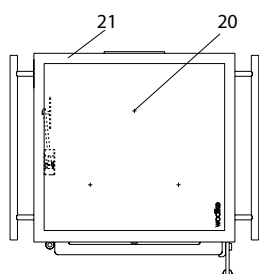

Cookie

01.07.2020 - 31.12.2020
Vorübergehende Senkung der
MwSt. in Deutschland auf 16%.

Cookie (H 01)

| lfd.-Nr. | Bezeichnung / Ersatzteil | Art.-Nr. | € ohne MwSt. | € inklusive 19 % MwSt. | € inklusive 20 % MwSt. |
|----------|---|----------|--------------|------------------------|------------------------|
| 1 | Feuerraumtür, lackiert komplett (inkl. Türglas / Türgriff und Beschlagteile) | 041 160 | 358,40 | 426,50 | 430,08 |
| 2 | Türglas | 041 151 | 160,70 | 191,23 | 192,84 |
| 3 | Runddichtschnur, Feuerraumtür (L = 2,4 m; Ø = 10,0 mm) Dichtungs-Set mit 3,0 m | 000 891 | 23,10 | 27,49 | 27,72 |
| 4 | Flachdichtung selbstklebend; Türglas (L = 1,9 m; 8,0 x 2,0 mm) Dichtungs-Set mit 3,0 m | 000 887 | 14,20 | 16,90 | 17,04 |
| 5 | Türgriff (matt Nickel; Ø 25 x 100 mm) | 098 451 | 19,30 | 22,97 | 23,16 |
| 6 | Griffbügel | 098 465 | 27,10 | 32,25 | 32,52 |
| 7 | Aschelade | 041 156 | 27,90 | 33,20 | 33,48 |
| 8 | Umlenkplatte | 097 215 | 14,50 | 17,26 | 17,40 |
| 9 | Gußrahmen für Umlenkplatte | 097 214 | 40,20 | 47,84 | 48,24 |
| 10 | Seitenschamotte links / rechts | 097 217 | 21,30 | 25,35 | 25,56 |
| 11 | Seitenschamotte hinten | 041 157 | 12,10 | 14,40 | 14,52 |
| 12 | Bodenschamotte | 097 218 | 11,70 | 13,92 | 14,04 |
| 13 | Rost | 097 213 | 45,50 | 54,15 | 54,60 |
| 14 | Stehrost | 097 209 | 23,50 | 27,97 | 28,20 |
| 15 | Feuerraum Gußplatte hinten, unten | 041 161 | 62,90 | 74,85 | 75,48 |
| 16 | Seitenverkleidung links / rechts | 041 158 | 38,10 | 45,34 | 45,72 |
| 17 | Spannfeder, oben | 097 226 | 8,50 | 10,12 | 10,20 |
| 18 | Spannfeder, unten | 097 225 | 8,70 | 10,35 | 10,44 |
| 19 | Thermoregler | 084 146 | 47,00 | 55,93 | 56,40 |
| 20 | Ceran®-Feld | 041 121 | 302,00 | 359,38 | 362,40 |
| 21 | Edelstahlrahmen | 041 159 | 249,80 | 297,26 | 299,76 |
| 22 | Seitenreling | 041 152 | 80,00 | 95,20 | 96,00 |
| 23 | Distanzhülse | 041 153 | 32,40 | 38,56 | 38,88 |
| 24 | Dichtung (Heizstutzen) Ø 10 x 424 mm | 090 036 | 4,70 | 5,59 | 5,64 |
| 25.2 | Seiten Dekor Platte Speckstein (Set = 2 Stück) | 041 123 | 258,00 | 307,02 | 309,60 |
| 26 | Dekor Schraube Seite | 041 154 | 23,70 | 28,20 | 28,44 |
| 27 | Brennstoffwähler | 041 162 | 17,00 | 20,23 | 20,40 |
| | o. Abb. Ofenlack-Spray 09 metallic gussgrau (150 ml Dose) | 000 938 | 18,20 | 21,66 | 21,84 |