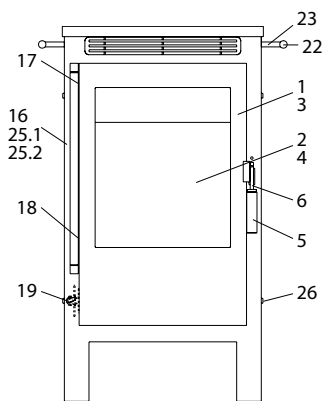

Cookie

01.07.2020 - 31.12.2020
Vorübergehende Senkung der
MwSt. in Deutschland auf 16%.

Cookie (H 01)

| lfd.-Nr. | Bezeichnung / Ersatzteil | Art.-Nr. | € ohne MwSt. | € inklusive 19 % MwSt. | € inklusive 20 % MwSt. |
|----------|---|----------|--------------|------------------------|------------------------|
| 1 | Feuerraumtür, lackiert komplett (inkl. Türglas / Türgriff und Beschlagteile) | 041 160 | 358,40 | 426,50 | 430,08 |
| 2 | Türglas | 041 151 | 160,70 | 191,23 | 192,84 |
| 3 | Runddichtschnur, Feuerraumtür (L = 2,4 m; Ø = 10,0 mm) Dichtungs-Set mit 3,0 m | 000 891 | 23,10 | 27,49 | 27,72 |
| 4 | Flachdichtung selbstklebend; Türglas (L = 1,9 m; 8,0 x 2,0 mm) Dichtungs-Set mit 3,0 m | 000 887 | 14,20 | 16,90 | 17,04 |
| 5 | Türgriff (matt Nickel; Ø 25 x 100 mm) | 098 451 | 19,30 | 22,97 | 23,16 |
| 6 | Griffbügel | 098 465 | 27,10 | 32,25 | 32,52 |
| 7 | Aschelade | 041 156 | 27,90 | 33,20 | 33,48 |
| 8 | Umlenkplatte | 097 215 | 14,50 | 17,26 | 17,40 |
| 9 | Gußrahmen für Umlenkplatte | 097 214 | 40,20 | 47,84 | 48,24 |
| 10 | Seitenschamotte links / rechts | 097 217 | 21,30 | 25,35 | 25,56 |
| 11 | Seitenschamotte hinten | 041 157 | 12,10 | 14,40 | 14,52 |
| 12 | Bodenschamotte | 097 218 | 11,70 | 13,92 | 14,04 |
| 13 | Rost | 097 213 | 45,50 | 54,15 | 54,60 |
| 14 | Stehrost | 097 209 | 23,50 | 27,97 | 28,20 |
| 15 | Feuerraum Gußplatte hinten, unten | 041 161 | 62,90 | 74,85 | 75,48 |
| 16 | Seitenverkleidung links / rechts | 041 158 | 38,10 | 45,34 | 45,72 |
| 17 | Spannfeder, oben | 097 226 | 8,50 | 10,12 | 10,20 |
| 18 | Spannfeder, unten | 097 225 | 8,70 | 10,35 | 10,44 |
| 19 | Thermoregler | 084 146 | 47,00 | 55,93 | 56,40 |
| 20 | Ceran®-Feld | 041 121 | 302,00 | 359,38 | 362,40 |
| 21 | Edelstahlrahmen | 041 159 | 249,80 | 297,26 | 299,76 |
| 22 | Seitenreling | 041 152 | 80,00 | 95,20 | 96,00 |
| 23 | Distanzhülse | 041 153 | 32,40 | 38,56 | 38,88 |
| 24 | Dichtung (Heizstutzen) Ø 10 x 424 mm | 090 036 | 4,70 | 5,59 | 5,64 |
| 25.2 | Seiten Dekor Platte Speckstein (Set = 2 Stück) | 041 123 | 258,00 | 307,02 | 309,60 |
| 26 | Dekor Schraube Seite | 041 154 | 23,70 | 28,20 | 28,44 |
| 27 | Brennstoffwähler | 041 162 | 17,00 | 20,23 | 20,40 |
| | o. Abb. Ofenlack-Spray 09 metallic gussgrau (150 ml Dose) | 000 938 | 18,20 | 21,66 | 21,84 |