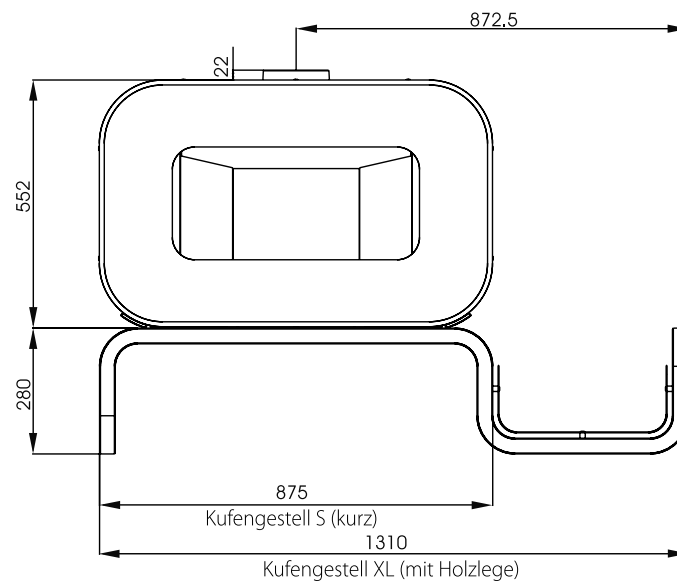

# Dadoo (KK 93)

Maße Sichtscheibe  
B x H = 550 x 251 mm

Maße Feuerraum  
B x H x T = 510 x 240 x 323 mm

\* Mitte Anschluss externe  
Verbrennungsluft

© wodtke GmbH, Tübingen. Alle Rechte und technische Änderungen vorbehalten.