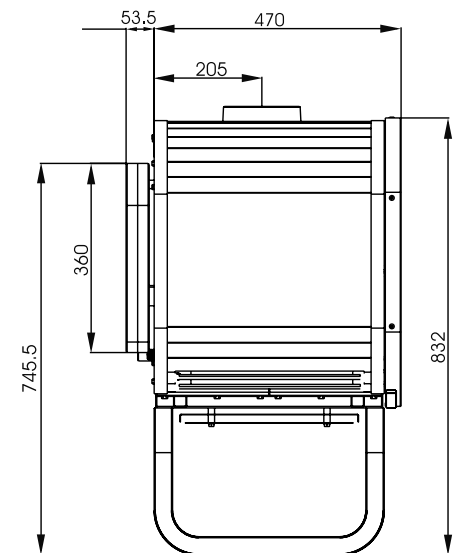

# Dadoo (KK 93)

Maße Sichtscheibe  
B x H = 550 x 251 mm

Maße Feuerraum  
B x H x T = 510 x 240 x 323 mm

\* Mitte Anschluss externe  
Verbrennungsluft

© wodtke GmbH, Tübingen. Alle Rechte und technische Änderungen vorbehalten.