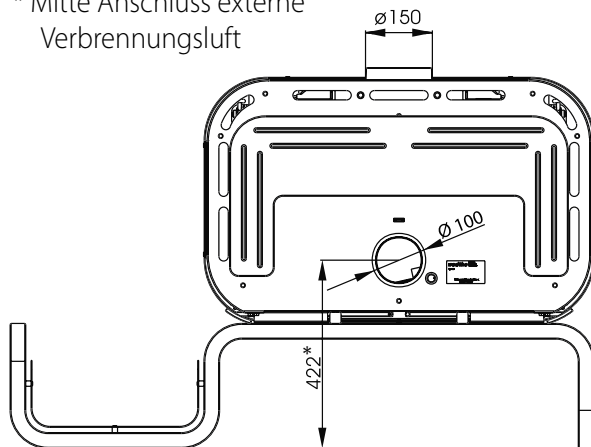

# Dadoo (KK 93)

Maße Sichtscheibe  
B x H = 550 x 251 mm

Maße Feuerraum  
B x H x T = 510 x 240 x 323 mm

\* Mitte Anschluss externe  
Verbrennungsluft

© wodtke GmbH, Tübingen. Alle Rechte und technische Änderungen vorbehalten.