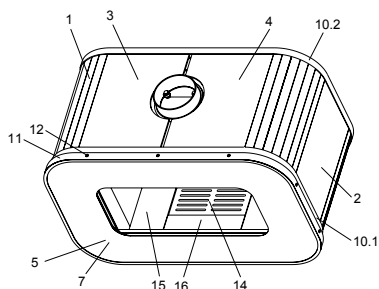

## dadoo (KK 93)

lfd.-Nr.	Bezeichnung / Ersatzteil	Art.-Nr.	€ ohne MwSt.	€ inklusive 19 % MwSt.	€ inklusive 20 % MwSt.
1	Dekorglas-Streifen schmal black	099 754	23,60	28,08	28,32
2	Dekorglas seitlich links / rechts black	099 755	88,90	105,79	106,68
3	Dekorglas oben links black	099 753	144,50	171,96	173,40
4	Dekorglas oben rechts black	099 752	144,50	171,96	173,40
5	Feuerraumtür lackiert komplett (inkl. Türglas, Türgriff, Beschlagteile und Dichtungen)	099 758	528,10	628,44	633,72
6	Runddichtschnur; für Feuerraumtür (L = 2,2 m; Ø 14,0 mm) Dichtungs-Set mit 3,0 m	000 893	35,80	42,60	42,96
7	Türglas black mit Bedruckung	099 751	354,60	421,97	425,52
8	Hohldichtung; für Türglas Feuerraumtür (L = 5,0 m; Ø 6,0 mm; selbstklebend) Dichtungs-Set mit 5,0 m	000 896	26,20	31,18	31,44
9	Ofenrückwand	099 759	91,60	109,00	109,92
10.1	Dekorglas-Halterahmen vorne	099 760	263,60	313,68	316,32
10.2	Dekorglas-Halterahmen hinten	099 761	268,90	319,99	322,68
11	Türglasrahmen	099 762	94,80	112,81	113,76
12	Flachkopf Innensechskantschraube M5 x 8 für Türglasrahmen	-	-	-	-
13	Türgriff links / rechts	099 763	69,30	82,47	83,16
14	Rost	086 360	52,70	62,71	63,24
15	Bodenschamotte links / rechts	099 764	48,80	58,07	58,56
16	Bodenschamotte vorne mitte	099 765	40,50	48,20	48,60
17	Seitenschamotte hinten (Vermiculite)	099 766	24,00	28,56	28,80
18.1	Seitenschamotte hinten links (Vermiculite)	099 767	21,00	24,99	25,20
18.2	Seitenschamotte hinten rechts (Vermiculite)	099 768	21,00	24,99	25,20
19.1	Seitenschamotte vorne links (Vermiculite)	099 769	40,60	48,31	48,72
19.2	Seitenschamotte vorne rechts (Vermiculite)	099 770	40,60	48,31	48,72
20	Umlenkplatte groß - unten (Vermiculite)	099 771	57,10	67,95	68,52
21	Umlenkplatte klein - oben (Vermiculite)	099 772	22,30	26,54	26,76
22	Aschekasten	099 773	99,10	117,93	118,92
23	Thermoregler einstellbar	098 852	97,70	116,26	117,24
24	Gasdruckfeder GDF1	099 731	63,40	75,45	76,08
25	Hebel oben	099 774	101,70	121,02	122,04
26	Hebel unten	099 775	72,20	85,92	86,64
27	Bundschraube für Bronzelager D10 x 20; M8	-	-	-	-
28	Bronzelager für Hebel (10 Stück pro Ofen)	095 048	7,90	9,40	9,48
29	Gleitlager für Gasdruckfeder und Türe (6 Stück pro Ofen)	099 776	4,00	4,76	4,80
	o. Abb. Zusatzgewichte 250 g für Tür	099 777	16,20	19,28	19,44
	o. Abb. Kalte Hand zum Entnehmen der Aschelade	099 882	40,20	47,84	48,24
	o. Abb. Kufengestell S	099 721	750,00	892,50	900,00
	o. Abb. Kufengestell XL	099 722	958,00	1140,02	1149,60
	o. Abb. LED Package (Option)	099 730	1518,00	1806,42	1821,60
	o. Abb. Netzteil für LED Package (Option)	099 757	125,60	149,46	150,72
	o. Abb. Ofenlack-Spray 06, gussgrau hell UHT (150 ml Dose)	000 949	18,70	22,25	22,44