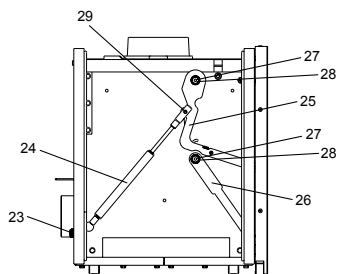

## dadoo (KK 93)

lfd.-Nr.	Bezeichnung / Ersatzteil	Art.-Nr.	€ ohne MwSt.	€ inklusive 19 % MwSt.	€ inklusive 20 % MwSt.
1	Dekorglas-Streifen schmal black	099 754	23,60	28,08	28,32
2	Dekorglas seitlich links / rechts black	099 755	88,90	105,79	106,68
3	Dekorglas oben links black	099 753	144,50	171,96	173,40
4	Dekorglas oben rechts black	099 752	144,50	171,96	173,40
5	Feuerraumtür lackiert komplett (inkl. Türglas, Türgriff, Beschlagteile und Dichtungen)	099 758	528,10	628,44	633,72
6	Runddichtschnur; für Feuerraumtür (L = 2,2 m; Ø 14,0 mm) Dichtungs-Set mit 3,0 m	000 893	35,80	42,60	42,96
7	Türglas black mit Bedruckung	099 751	354,60	421,97	425,52
8	Hohldichtung; für Türglas Feuerraumtür (L = 5,0 m; Ø 6,0 mm; selbstklebend) Dichtungs-Set mit 5,0 m	000 896	26,20	31,18	31,44
9	Ofenrückwand	099 759	91,60	109,00	109,92
10.1	Dekorglas-Halterahmen vorne	099 760	263,60	313,68	316,32
10.2	Dekorglas-Halterahmen hinten	099 761	268,90	319,99	322,68
11	Türglasrahmen	099 762	94,80	112,81	113,76
12	Flachkopf Innensechskantschraube M5 x 8 für Türglasrahmen	-	-	-	-
13	Türgriff links / rechts	099 763	69,30	82,47	83,16
14	Rost	086 360	52,70	62,71	63,24
15	Bodenschamotte links / rechts	099 764	48,80	58,07	58,56
16	Bodenschamotte vorne mitte	099 765	40,50	48,20	48,60
17	Seitenschamotte hinten (Vermiculite)	099 766	24,00	28,56	28,80
18.1	Seitenschamotte hinten links (Vermiculite)	099 767	21,00	24,99	25,20
18.2	Seitenschamotte hinten rechts (Vermiculite)	099 768	21,00	24,99	25,20
19.1	Seitenschamotte vorne links (Vermiculite)	099 769	40,60	48,31	48,72
19.2	Seitenschamotte vorne rechts (Vermiculite)	099 770	40,60	48,31	48,72
20	Umlenkplatte groß - unten (Vermiculite)	099 771	57,10	67,95	68,52
21	Umlenkplatte klein - oben (Vermiculite)	099 772	22,30	26,54	26,76
22	Aschekasten	099 773	99,10	117,93	118,92
23	Thermoregler einstellbar	098 852	97,70	116,26	117,24
24	Gasdruckfeder GDF1	099 731	63,40	75,45	76,08
25	Hebel oben	099 774	101,70	121,02	122,04
26	Hebel unten	099 775	72,20	85,92	86,64
27	Bundschraube für Bronzelager D10 x 20; M8	-	-	-	-
28	Bronzelager für Hebel (10 Stück pro Ofen)	095 048	7,90	9,40	9,48
29	Gleitlager für Gasdruckfeder und Türe (6 Stück pro Ofen)	099 776	4,00	4,76	4,80
	o. Abb. Zusatzgewichte 250 g für Tür	099 777	16,20	19,28	19,44
	o. Abb. Kalte Hand zum Entnehmen der Aschelade	099 882	40,20	47,84	48,24
	o. Abb. Kufengestell S	099 721	750,00	892,50	900,00
	o. Abb. Kufengestell XL	099 722	958,00	1140,02	1149,60
	o. Abb. LED Package (Option)	099 730	1518,00	1806,42	1821,60
	o. Abb. Netzteil für LED Package (Option)	099 757	125,60	149,46	150,72
	o. Abb. Ofenlack-Spray 06, gussgrau hell UHT (150 ml Dose)	000 949	18,70	22,25	22,44