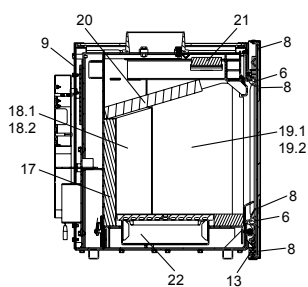

## dadoo (KK 93)

lfd.-Nr.	Bezeichnung / Ersatzteil	Art.-Nr.	€ ohne MwSt.	€ inklusive 19 % MwSt.	€ inklusive 20 % MwSt.
1	Dekorglas-Streifen schmal black	099 754	23,60	28,08	28,32
2	Dekorglas seitlich links / rechts black	099 755	88,90	105,79	106,68
3	Dekorglas oben links black	099 753	144,50	171,96	173,40
4	Dekorglas oben rechts black	099 752	144,50	171,96	173,40
5	Feuerraumtür lackiert komplett (inkl. Türglas, Türgriff, Beschlagteile und Dichtungen)	099 758	528,10	628,44	633,72
6	Runddichtschnur; für Feuerraumtür (L = 2,2 m; Ø 14,0 mm) Dichtungs-Set mit 3,0 m	000 893	35,80	42,60	42,96
7	Türglas black mit Bedruckung	099 751	354,60	421,97	425,52
8	Hohldichtung; für Türglas Feuerraumtür (L = 5,0 m; Ø 6,0 mm; selbstklebend) Dichtungs-Set mit 5,0 m	000 896	26,20	31,18	31,44
9	Ofenrückwand	099 759	91,60	109,00	109,92
10.1	Dekorglas-Halterahmen vorne	099 760	263,60	313,68	316,32
10.2	Dekorglas-Halterahmen hinten	099 761	268,90	319,99	322,68
11	Türglasrahmen	099 762	94,80	112,81	113,76
12	Flachkopf Innensechskantschraube M5 x 8 für Türglasrahmen	-	-	-	-
13	Türgriff links / rechts	099 763	69,30	82,47	83,16
14	Rost	086 360	52,70	62,71	63,24
15	Bodenschamotte links / rechts	099 764	48,80	58,07	58,56
16	Bodenschamotte vorne mitte	099 765	40,50	48,20	48,60
17	Seitenschamotte hinten (Vermiculite)	099 766	24,00	28,56	28,80
18.1	Seitenschamotte hinten links (Vermiculite)	099 767	21,00	24,99	25,20
18.2	Seitenschamotte hinten rechts (Vermiculite)	099 768	21,00	24,99	25,20
19.1	Seitenschamotte vorne links (Vermiculite)	099 769	40,60	48,31	48,72
19.2	Seitenschamotte vorne rechts (Vermiculite)	099 770	40,60	48,31	48,72
20	Umlenkplatte groß - unten (Vermiculite)	099 771	57,10	67,95	68,52
21	Umlenkplatte klein - oben (Vermiculite)	099 772	22,30	26,54	26,76
22	Aschekasten	099 773	99,10	117,93	118,92
23	Thermoregler einstellbar	098 852	97,70	116,26	117,24
24	Gasdruckfeder GDF1	099 731	63,40	75,45	76,08
25	Hebel oben	099 774	101,70	121,02	122,04
26	Hebel unten	099 775	72,20	85,92	86,64
27	Bundschraube für Bronzelager D10 x 20; M8	-	-	-	-
28	Bronzelager für Hebel (10 Stück pro Ofen)	095 048	7,90	9,40	9,48
29	Gleitlager für Gasdruckfeder und Türe (6 Stück pro Ofen)	099 776	4,00	4,76	4,80
	o. Abb. Zusatzgewichte 250 g für Tür	099 777	16,20	19,28	19,44
	o. Abb. Kalte Hand zum Entnehmen der Aschelade	099 882	40,20	47,84	48,24
	o. Abb. Kufengestell S	099 721	750,00	892,50	900,00
	o. Abb. Kufengestell XL	099 722	958,00	1140,02	1149,60
	o. Abb. LED Package (Option)	099 730	1518,00	1806,42	1821,60
	o. Abb. Netzteil für LED Package (Option)	099 757	125,60	149,46	150,72
	o. Abb. Ofenlack-Spray 06, gussgrau hell UHT (150 ml Dose)	000 949	18,70	22,25	22,44