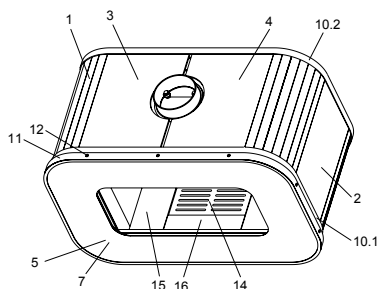

dadoo (KK 93)

lfd.-Nr.	Bezeichnung / Ersatzteil	Art.-Nr.	€ ohne MwSt.	€ inklusive 19 % MwSt.	€ inklusive 20 % MwSt.
1	Dekorglas-Streifen schmal black	099 754	23,00	27,37	27,60
2	Dekorglas seitlich links / rechts black	099 755	86,70	103,17	104,04
3	Dekorglas oben links black	099 753	140,90	167,67	169,08
4	Dekorglas oben rechts black	099 752	140,90	167,67	169,08
5	Feuerraumtür lackiert komplett (inkl. Türglas, Türgriff, Beschlagteile und Dichtungen)	099 758	515,20	613,09	618,24
6	Runddichtschnur; für Feuerraumtür (L = 2,2 m; Ø 14,0 mm) Dichtungs-Set mit 3,0 m	000 893	34,30	40,82	41,16
7	Türglas black mit Bedruckung	099 751	345,90	411,62	415,08
8	Hohldichtung; für Türglas Feuerraumtür (L = 5,0 m; Ø 6,0 mm; selbstklebend) Dichtungs-Set mit 5,0 m	000 896	25,00	29,75	30,00
9	Ofenrückwand	099 759	89,30	106,27	107,16
10.1	Dekorglas-Halterrahmen vorne	099 760	257,10	305,95	308,52
10.2	Dekorglas-Halterrahmen hinten	099 761	262,30	312,14	314,76
11	Türglasrahmen	099 762	92,40	109,96	110,88
12	Flachkopf Innensechskantschraube M5 x 8 für Türglasrahmen	-	-	-	-
13	Türgriff links / rechts	099 763	67,60	80,44	81,12
14	Rost	086 360	51,40	61,17	61,68
15	Bodenschamotte links / rechts	099 764	14,00	16,66	16,80
16	Bodenschamotte vorne mitte	099 765	16,60	19,75	19,92
17	Seitenschamotte hinten (Vermiculite)	099 766	23,40	27,85	28,08
18.1	Seitenschamotte hinten links (Vermiculite)	099 767	20,40	24,28	24,48
18.2	Seitenschamotte hinten rechts (Vermiculite)	099 768	20,40	24,28	24,48
19.1	Seitenschamotte vorne links (Vermiculite)	099 769	39,60	47,12	47,52
19.2	Seitenschamotte vorne rechts (Vermiculite)	099 770	39,60	47,12	47,52
20	Umlenkplatte groß - unten (Vermiculite)	099 771	49,00	58,31	58,80
21	Umlenkplatte klein - oben (Vermiculite)	099 772	21,70	25,82	26,04
22	Aschekasten	099 773	96,60	114,95	115,92
23	Thermoregler einstellbar	098 852	46,70	55,57	56,04
24	Gasdruckfeder GDF1	099 731	61,80	73,54	74,16
25	Hebel oben	099 774	99,20	118,05	119,04
26	Hebel unten	099 775	48,10	57,24	57,72
27	Bundschraube für Bronzelager D10 x 20; M8	-	-	-	-
28	Bronzelager für Hebel (10 Stück pro Ofen)	095 048	7,70	9,16	9,24
29	Gleitlager für Gasdruckfeder und Türe (6 Stück pro Ofen)	099 776	3,90	4,64	4,68
	o. Abb. Zusatzgewichte 250 g für Tür	099 777	15,80	18,80	18,96
	o. Abb. Kalte Hand zum Entnehmen der Aschelade	099 882	39,20	46,65	47,04
	o. Abb. Kufengestell S	099 721	750,00	892,50	900,00
	o. Abb. Kufengestell XL	099 722	958,00	1140,02	1149,60
	o. Abb. LED Package (Option)	099 730	1518,00	1806,42	1821,60
	o. Abb. Netzteil für LED Package (Option)	099 757	122,50	145,78	147,00
	o. Abb. Ofenlack-Spray 06, gussgrau hell UHT (150 ml Dose)	000 949	17,90	21,30	21,48