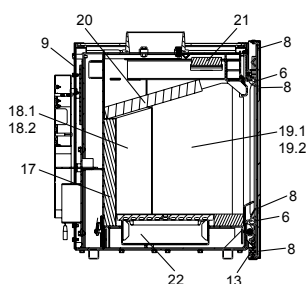

dadoo (KK 93)

lfd.-Nr.	Bezeichnung / Ersatzteil	Art.-Nr.	€ ohne MwSt.	€ inklusive 19 % MwSt.	€ inklusive 20 % MwSt.
1	Dekorglas-Streifen schmal black	099 754	23,00	27,37	27,60
2	Dekorglas seitlich links / rechts black	099 755	86,70	103,17	104,04
3	Dekorglas oben links black	099 753	140,90	167,67	169,08
4	Dekorglas oben rechts black	099 752	140,90	167,67	169,08
5	Feuerraumtür lackiert komplett (inkl. Türglas, Türgriff, Beschlagteile und Dichtungen)	099 758	515,20	613,09	618,24
6	Runddichtschnur; für Feuerraumtür (L = 2,2 m; Ø 14,0 mm) Dichtungs-Set mit 3,0 m	000 893	34,30	40,82	41,16
7	Türglas black mit Bedruckung	099 751	345,90	411,62	415,08
8	Hohldichtung; für Türglas Feuerraumtür (L = 5,0 m; Ø 6,0 mm; selbstklebend) Dichtungs-Set mit 5,0 m	000 896	25,00	29,75	30,00
9	Ofenrückwand	099 759	89,30	106,27	107,16
10.1	Dekorglas-Halterrahmen vorne	099 760	257,10	305,95	308,52
10.2	Dekorglas-Halterrahmen hinten	099 761	262,30	312,14	314,76
11	Türglasrahmen	099 762	92,40	109,96	110,88
12	Flachkopf Innensechskantschraube M5 x 8 für Türglasrahmen	-	-	-	-
13	Türgriff links / rechts	099 763	67,60	80,44	81,12
14	Rost	086 360	51,40	61,17	61,68
15	Bodenschamotte links / rechts	099 764	14,00	16,66	16,80
16	Bodenschamotte vorne mitte	099 765	16,60	19,75	19,92
17	Seitenschamotte hinten (Vermiculite)	099 766	23,40	27,85	28,08
18.1	Seitenschamotte hinten links (Vermiculite)	099 767	20,40	24,28	24,48
18.2	Seitenschamotte hinten rechts (Vermiculite)	099 768	20,40	24,28	24,48
19.1	Seitenschamotte vorne links (Vermiculite)	099 769	39,60	47,12	47,52
19.2	Seitenschamotte vorne rechts (Vermiculite)	099 770	39,60	47,12	47,52
20	Umlenkplatte groß - unten (Vermiculite)	099 771	49,00	58,31	58,80
21	Umlenkplatte klein - oben (Vermiculite)	099 772	21,70	25,82	26,04
22	Aschekasten	099 773	96,60	114,95	115,92
23	Thermoregler einstellbar	098 852	46,70	55,57	56,04
24	Gasdruckfeder GDF1	099 731	61,80	73,54	74,16
25	Hebel oben	099 774	99,20	118,05	119,04
26	Hebel unten	099 775	48,10	57,24	57,72
27	Bundschraube für Bronzelager D10 x 20; M8	-	-	-	-
28	Bronzelager für Hebel (10 Stück pro Ofen)	095 048	7,70	9,16	9,24
29	Gleitlager für Gasdruckfeder und Türe (6 Stück pro Ofen)	099 776	3,90	4,64	4,68
	o. Abb. Zusatzgewichte 250 g für Tür	099 777	15,80	18,80	18,96
	o. Abb. Kalte Hand zum Entnehmen der Aschelade	099 882	39,20	46,65	47,04
	o. Abb. Kufengestell S	099 721	750,00	892,50	900,00
	o. Abb. Kufengestell XL	099 722	958,00	1140,02	1149,60
	o. Abb. LED Package (Option)	099 730	1518,00	1806,42	1821,60
	o. Abb. Netzteil für LED Package (Option)	099 757	122,50	145,78	147,00
	o. Abb. Ofenlack-Spray 06, gussgrau hell UHT (150 ml Dose)	000 949	17,90	21,30	21,48