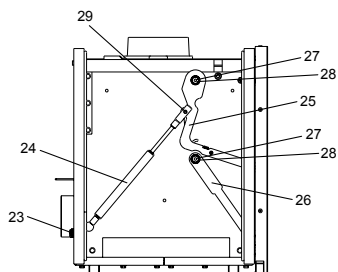

dadoo (KK 93)

lfd.-Nr.	Bezeichnung / Ersatzteil	Art.-Nr.	€ ohne MwSt.	€ inklusive 19 % MwSt.	€ inklusive 20 % MwSt.
1	Dekorglas-Streifen schmal black	099 754	23,00	27,37	27,60
2	Dekorglas seitlich links / rechts black	099 755	86,70	103,17	104,04
3	Dekorglas oben links black	099 753	140,90	167,67	169,08
4	Dekorglas oben rechts black	099 752	140,90	167,67	169,08
5	Feuerraumtür lackiert komplett (inkl. Türglas, Türgriff, Beschlagteile und Dichtungen)	099 758	515,20	613,09	618,24
6	Runddichtschnur; für Feuerraumtür (L = 2,2 m; Ø 14,0 mm) Dichtungs-Set mit 3,0 m	000 893	34,30	40,82	41,16
7	Türglas black mit Bedruckung	099 751	345,90	411,62	415,08
8	Hohldichtung; für Türglas Feuerraumtür (L = 5,0 m; Ø 6,0 mm; selbstklebend) Dichtungs-Set mit 5,0 m	000 896	25,00	29,75	30,00
9	Ofenrückwand	099 759	89,30	106,27	107,16
10.1	Dekorglas-Halterrahmen vorne	099 760	257,10	305,95	308,52
10.2	Dekorglas-Halterrahmen hinten	099 761	262,30	312,14	314,76
11	Türglasrahmen	099 762	92,40	109,96	110,88
12	Flachkopf Innensechskantschraube M5 x 8 für Türglasrahmen	-	-	-	-
13	Türgriff links / rechts	099 763	67,60	80,44	81,12
14	Rost	086 360	51,40	61,17	61,68
15	Bodenschamotte links / rechts	099 764	14,00	16,66	16,80
16	Bodenschamotte vorne mitte	099 765	16,60	19,75	19,92
17	Seitenschamotte hinten (Vermiculite)	099 766	23,40	27,85	28,08
18.1	Seitenschamotte hinten links (Vermiculite)	099 767	20,40	24,28	24,48
18.2	Seitenschamotte hinten rechts (Vermiculite)	099 768	20,40	24,28	24,48
19.1	Seitenschamotte vorne links (Vermiculite)	099 769	39,60	47,12	47,52
19.2	Seitenschamotte vorne rechts (Vermiculite)	099 770	39,60	47,12	47,52
20	Umlenkplatte groß - unten (Vermiculite)	099 771	49,00	58,31	58,80
21	Umlenkplatte klein - oben (Vermiculite)	099 772	21,70	25,82	26,04
22	Aschekasten	099 773	96,60	114,95	115,92
23	Thermoregler einstellbar	098 852	46,70	55,57	56,04
24	Gasdruckfeder GDF1	099 731	61,80	73,54	74,16
25	Hebel oben	099 774	99,20	118,05	119,04
26	Hebel unten	099 775	48,10	57,24	57,72
27	Bundschraube für Bronzelager D10 x 20; M8	-	-	-	-
28	Bronzelager für Hebel (10 Stück pro Ofen)	095 048	7,70	9,16	9,24
29	Gleitlager für Gasdruckfeder und Türe (6 Stück pro Ofen)	099 776	3,90	4,64	4,68
	o. Abb. Zusatzgewichte 250 g für Tür	099 777	15,80	18,80	18,96
	o. Abb. Kalte Hand zum Entnehmen der Aschelade	099 882	39,20	46,65	47,04
	o. Abb. Kufengestell S	099 721	750,00	892,50	900,00
	o. Abb. Kufengestell XL	099 722	958,00	1140,02	1149,60
	o. Abb. LED Package (Option)	099 730	1518,00	1806,42	1821,60
	o. Abb. Netzteil für LED Package (Option)	099 757	122,50	145,78	147,00
	o. Abb. Ofenlack-Spray 06, gussgrau hell UHT (150 ml Dose)	000 949	17,90	21,30	21,48