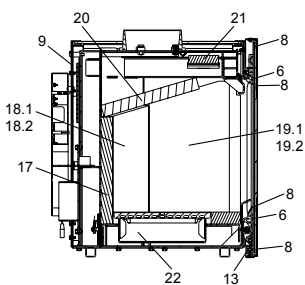

dadoo (KK 93)

lfd.-Nr.	Bezeichnung / Ersatzteil	Art.-Nr.	€ ohne MwSt.	€ inklusive 19 % MwSt.	€ inklusive 20 % MwSt.
1	Dekorglas-Streifen schmal black	099 754	23,00	27,37	27,60
2	Dekorglas seitlich links / rechts black	099 755	86,70	103,17	104,04
3	Dekorglas oben links black	099 753	140,90	167,67	169,08
4	Dekorglas oben rechts black	099 752	140,90	167,67	169,08
5	Feuerraumtür lackiert komplett (inkl. Türglas, Türgriff, Beschlagteile und Dichtungen)	099 758	515,20	613,09	618,24
6	Runddichtschnur; für Feuerraumtür (L = 2,2 m; Ø 14,0 mm) Dichtungs-Set mit 3,0 m	000 893	34,30	40,82	41,16
7	Türglas black mit Bedruckung	099 751	345,90	411,62	415,08
8	Hohldichtung; für Türglas Feuerraumtür (L = 5,0 m; Ø 6,0 mm; selbstklebend) Dichtungs-Set mit 5,0 m	000 896	25,00	29,75	30,00
9	Ofenrückwand	099 759	89,30	106,27	107,16
10.1	Dekorglas-Halterrahmen vorne	099 760	257,10	305,95	308,52
10.2	Dekorglas-Halterrahmen hinten	099 761	262,30	312,14	314,76
11	Türglasrahmen	099 762	92,40	109,96	110,88
12	Flachkopf Innensechskantschraube M5 x 8 für Türglasrahmen	-	-	-	-
13	Türgriff links / rechts	099 763	67,60	80,44	81,12
14	Rost	086 360	51,40	61,17	61,68
15	Bodenschamotte links / rechts	099 764	14,00	16,66	16,80
16	Bodenschamotte vorne mitte	099 765	16,60	19,75	19,92
17	Seitenschamotte hinten (Vermiculite)	099 766	23,40	27,85	28,08
18.1	Seitenschamotte hinten links (Vermiculite)	099 767	20,40	24,28	24,48
18.2	Seitenschamotte hinten rechts (Vermiculite)	099 768	20,40	24,28	24,48
19.1	Seitenschamotte vorne links (Vermiculite)	099 769	39,60	47,12	47,52
19.2	Seitenschamotte vorne rechts (Vermiculite)	099 770	39,60	47,12	47,52
20	Umlenkplatte groß - unten (Vermiculite)	099 771	49,00	58,31	58,80
21	Umlenkplatte klein - oben (Vermiculite)	099 772	21,70	25,82	26,04
22	Aschekasten	099 773	96,60	114,95	115,92
23	Thermoregler einstellbar	098 852	46,70	55,57	56,04
24	Gasdruckfeder GDF1	099 731	61,80	73,54	74,16
25	Hebel oben	099 774	99,20	118,05	119,04
26	Hebel unten	099 775	48,10	57,24	57,72
27	Bundschraube für Bronzelager D10 x 20; M8	-	-	-	-
28	Bronzelager für Hebel (10 Stück pro Ofen)	095 048	7,70	9,16	9,24
29	Gleitlager für Gasdruckfeder und Türe (6 Stück pro Ofen)	099 776	3,90	4,64	4,68
	o. Abb. Zusatzgewichte 250 g für Tür	099 777	15,80	18,80	18,96
	o. Abb. Kalte Hand zum Entnehmen der Aschelade	099 882	39,20	46,65	47,04
	o. Abb. Kufengestell S	099 721	750,00	892,50	900,00
	o. Abb. Kufengestell XL	099 722	958,00	1140,02	1149,60
	o. Abb. LED Package (Option)	099 730	1518,00	1806,42	1821,60
	o. Abb. Netzteil für LED Package (Option)	099 757	122,50	145,78	147,00
	o. Abb. Ofenlack-Spray 06, gussgrau hell UHT (150 ml Dose)	000 949	17,50	20,83	21,00