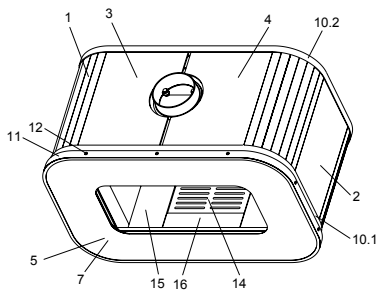

dadoo (KK 93)

lfd.-Nr.	Bezeichnung / Ersatzteil	Art.-Nr.	€ ohne MwSt.	€ inklusive 19 % MwSt.	€ inklusive 20 % MwSt.
1	Dekorglas-Streifen schmal black	099 754	23,00	27,37	27,60
2	Dekorglas seitlich links / rechts black	099 755	86,70	103,17	104,04
3	Dekorglas oben links black	099 753	140,90	167,67	169,08
4	Dekorglas oben rechts black	099 752	140,90	167,67	169,08
5	Feuerraumtür lackiert komplett (inkl. Türglas, Türgriff, Beschlagteile und Dichtungen)	099 758	515,20	613,09	618,24
6	Runddichtschnur; für Feuerraumtür (L = 2,2 m; Ø 14,0 mm) Dichtungs-Set mit 3,0 m	000 893	34,30	40,82	41,16
7	Türglas black mit Bedruckung	099 751	345,90	411,62	415,08
8	Hohldichtung; für Türglas Feuerraumtür (L = 5,0 m; Ø 6,0 mm; selbstklebend) Dichtungs-Set mit 5,0 m	000 896	25,00	29,75	30,00
9	Ofenrückwand	099 759	89,30	106,27	107,16
10.1	Dekorglas-Halterrahmen vorne	099 760	257,10	305,95	308,52
10.2	Dekorglas-Halterrahmen hinten	099 761	262,30	312,14	314,76
11	Türglasrahmen	099 762	92,40	109,96	110,88
12	Flachkopf Innensechskantschraube M5 x 8 für Türglasrahmen	-	-	-	-
13	Türgriff links / rechts	099 763	67,60	80,44	81,12
14	Rost	086 360	51,40	61,17	61,68
15	Bodenschamotte links / rechts	099 764	14,00	16,66	16,80
16	Bodenschamotte vorne mitte	099 765	16,60	19,75	19,92
17	Seitenschamotte hinten (Vermiculite)	099 766	23,40	27,85	28,08
18.1	Seitenschamotte hinten links (Vermiculite)	099 767	20,40	24,28	24,48
18.2	Seitenschamotte hinten rechts (Vermiculite)	099 768	20,40	24,28	24,48
19.1	Seitenschamotte vorne links (Vermiculite)	099 769	39,60	47,12	47,52
19.2	Seitenschamotte vorne rechts (Vermiculite)	099 770	39,60	47,12	47,52
20	Umlenkplatte groß - unten (Vermiculite)	099 771	49,00	58,31	58,80
21	Umlenkplatte klein - oben (Vermiculite)	099 772	21,70	25,82	26,04
22	Aschekasten	099 773	96,60	114,95	115,92
23	Thermoregler einstellbar	098 852	46,70	55,57	56,04
24	Gasdruckfeder GDF1	099 731	61,80	73,54	74,16
25	Hebel oben	099 774	99,20	118,05	119,04
26	Hebel unten	099 775	48,10	57,24	57,72
27	Bundschraube für Bronzelager D10 x 20; M8	-	-	-	-
28	Bronzelager für Hebel (10 Stück pro Ofen)	095 048	7,70	9,16	9,24
29	Gleitlager für Gasdruckfeder und Türe (6 Stück pro Ofen)	099 776	3,90	4,64	4,68
	o. Abb. Zusatzgewichte 250 g für Tür	099 777	15,80	18,80	18,96
	o. Abb. Kalte Hand zum Entnehmen der Aschelade	099 882	39,20	46,65	47,04
	o. Abb. Kufengestell S	099 721	750,00	892,50	900,00
	o. Abb. Kufengestell XL	099 722	958,00	1140,02	1149,60
	o. Abb. LED Package (Option)	099 730	1518,00	1806,42	1821,60
	o. Abb. Netzteil für LED Package (Option)	099 757	122,50	145,78	147,00
	o. Abb. Ofenlack-Spray 06, gussgrau hell UHT (150 ml Dose)	000 949	17,50	20,83	21,00