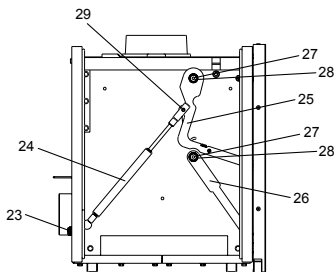

dadoo (KK 93)

lfd.-Nr.	Bezeichnung / Ersatzteil	Art.-Nr.	€ ohne MwSt.	€ inklusive 19 % MwSt.	€ inklusive 20 % MwSt.
1	Dekorglas-Streifen schmal black	099 754	23,00	27,37	27,60
2	Dekorglas seitlich links / rechts black	099 755	86,70	103,17	104,04
3	Dekorglas oben links black	099 753	140,90	167,67	169,08
4	Dekorglas oben rechts black	099 752	140,90	167,67	169,08
5	Feuerraumtür lackiert komplett (inkl. Türglas, Türgriff, Beschlagteile und Dichtungen)	099 758	515,20	613,09	618,24
6	Runddichtschnur; für Feuerraumtür (L = 2,2 m; Ø 14,0 mm) Dichtungs-Set mit 3,0 m	000 893	34,30	40,82	41,16
7	Türglas black mit Bedruckung	099 751	345,90	411,62	415,08
8	Hohldichtung; für Türglas Feuerraumtür (L = 5,0 m; Ø 6,0 mm; selbstklebend) Dichtungs-Set mit 5,0 m	000 896	25,00	29,75	30,00
9	Ofenrückwand	099 759	89,30	106,27	107,16
10.1	Dekorglas-Halterrahmen vorne	099 760	257,10	305,95	308,52
10.2	Dekorglas-Halterrahmen hinten	099 761	262,30	312,14	314,76
11	Türglasrahmen	099 762	92,40	109,96	110,88
12	Flachkopf Innensechskantschraube M5 x 8 für Türglasrahmen	-	-	-	-
13	Türgriff links / rechts	099 763	67,60	80,44	81,12
14	Rost	086 360	51,40	61,17	61,68
15	Bodenschamotte links / rechts	099 764	14,00	16,66	16,80
16	Bodenschamotte vorne mitte	099 765	16,60	19,75	19,92
17	Seitenschamotte hinten (Vermiculite)	099 766	23,40	27,85	28,08
18.1	Seitenschamotte hinten links (Vermiculite)	099 767	20,40	24,28	24,48
18.2	Seitenschamotte hinten rechts (Vermiculite)	099 768	20,40	24,28	24,48
19.1	Seitenschamotte vorne links (Vermiculite)	099 769	39,60	47,12	47,52
19.2	Seitenschamotte vorne rechts (Vermiculite)	099 770	39,60	47,12	47,52
20	Umlenkplatte groß - unten (Vermiculite)	099 771	49,00	58,31	58,80
21	Umlenkplatte klein - oben (Vermiculite)	099 772	21,70	25,82	26,04
22	Aschekasten	099 773	96,60	114,95	115,92
23	Thermoregler einstellbar	098 852	46,70	55,57	56,04
24	Gasdruckfeder GDF1	099 731	61,80	73,54	74,16
25	Hebel oben	099 774	99,20	118,05	119,04
26	Hebel unten	099 775	48,10	57,24	57,72
27	Bundschraube für Bronzelager D10 x 20; M8	-	-	-	-
28	Bronzelager für Hebel (10 Stück pro Ofen)	095 048	7,70	9,16	9,24
29	Gleitlager für Gasdruckfeder und Türe (6 Stück pro Ofen)	099 776	3,90	4,64	4,68
	o. Abb. Zusatzgewichte 250 g für Tür	099 777	15,80	18,80	18,96
	o. Abb. Kalte Hand zum Entnehmen der Aschelade	099 882	39,20	46,65	47,04
	o. Abb. Kufengestell S	099 721	750,00	892,50	900,00
	o. Abb. Kufengestell XL	099 722	958,00	1140,02	1149,60
	o. Abb. LED Package (Option)	099 730	1518,00	1806,42	1821,60
	o. Abb. Netzteil für LED Package (Option)	099 757	122,50	145,78	147,00
	o. Abb. Ofenlack-Spray 06, gussgrau hell UHT (150 ml Dose)	000 949	17,50	20,83	21,00