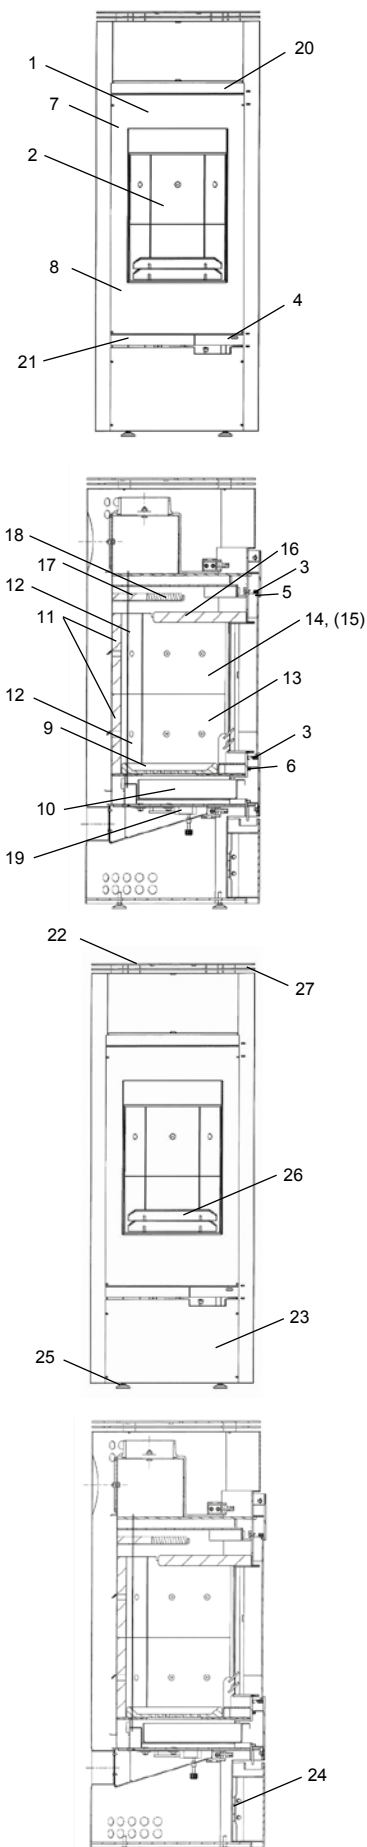

Dance

Dance (KK 99)

lfd.-Nr.	Bezeichnung / Ersatzteil	Art.-Nr.	€ ohne MwSt.	€ inklusive 19 % MwSt.	€ inklusive 20 % MwSt.
1	Feuerraumtür lackiert komplett (inkl. Türglas / Türgriff Glas & Beschlagteile)	091 952	781,10	929,51	937,32
2	Türglas	091 953	290,30	345,46	348,36
3	Scheibenhalter	091 954	0,90	1,07	1,08
4	Türgriff	091 955	37,80	44,98	45,36
5	Flachdichtung selbstklebend für Türglas Feuerraumtür (L = 1,6 m; 8,0 x 2,0 mm) Dichtungs-Set mit 3,0 m	000 887	14,60	17,37	17,52
6	Runddichtschnur für Feuerraumtür (L = 2,4 m: Ø = 10,0 mm) Dichtungs-Set mit 3,0 m	000 891	23,70	28,20	28,44
7	Spannfeder oben (Feuerraumtür)	097 226	8,80	10,47	10,56
8	Spannfeder unten (Feuerraumtür)	097 225	9,00	10,71	10,80
9	Rost	098 464	75,30	89,61	90,36
10	Aschelade	091 956	25,30	30,11	30,36
11	Seitenschamotte hinten (Vermiculite)	098 458	18,60	22,13	22,32
12	Seitenschamotte hinten links, rechts (Vermiculite)	098 459	16,60	19,75	19,92
13	Seitenschamotte links, rechts (Vermiculite)	098 554	24,10	28,68	28,92
14	Seitenschamotte oben, rechts (Vermiculite)	091 958	41,80	49,74	50,16
15	Seitenschamotte oben, links (Vermiculite)	091 959	41,80	49,74	50,16
16	Umlenkplatte unten (Vermiculite)	091 960	87,90	104,60	105,48
17	Umlenkplatte oben, hinten (Vermiculite)	098 462	11,60	13,80	13,92
18	Umlenkplatte oben, vorne (Vermiculite)	098 463	12,90	15,35	15,48
19	Thermoregler, einstellbar	091 951	63,00	74,97	75,60
20	Zierleiste oben	091 961	50,00	59,50	60,00
21	Zierleiste unten	091 962	34,10	40,58	40,92
22	Stahldeckel	091 963	77,10	91,75	92,52
23	Untere Tür komplett (Holzlagerfach); inklusive Magnet	091 964	106,60	126,85	127,92
24	Magnetschloss komplett	099 455	29,10	34,63	34,92
25	Stellfuß M10	096 052	0,90	1,07	1,08
26	Luftleitblech Stehrost	091 965	4,70	5,59	5,64
27	Lamellenring	091 966	73,80	87,82	88,56
	o. Abb. Ofenlack-Spray, 08 schwarz metallic (150 ml)	000 939	18,70	22,25	22,44