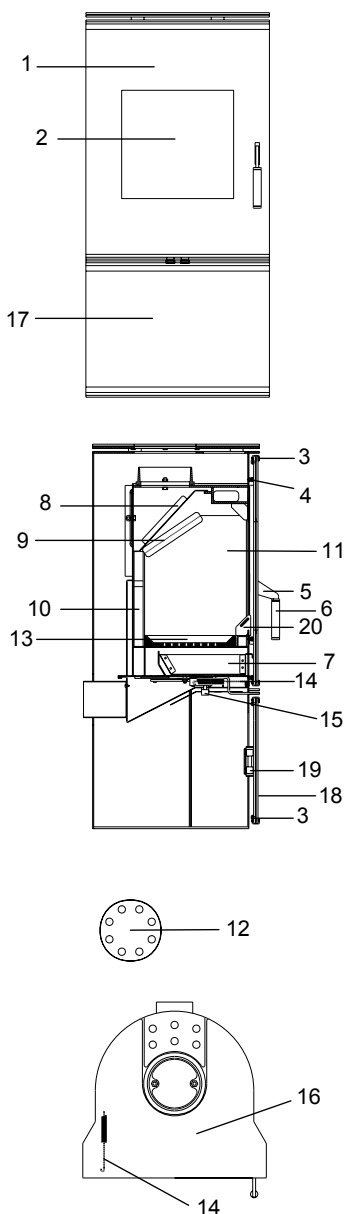

Dandy

Dandy (KK 80-2)

lfd.-Nr.	Bezeichnung / Ersatzteil	Art.-Nr.	€ ohne MwSt.	€ inklusive 19 % MwSt.	€ inklusive 20 % MwSt.
1	Feuerraumtür, lackiert komplett (inkl. Türglas / Türgriff und Beschlagteile)	099 454	714,50	850,26	857,40
2	Türglas	099 452	221,80	263,94	266,16
3	Flachdichtung selbstklebend; Türglas Feuerraumtür & Holzlagerfachtür (L = 4,1 m; 8,0 x 2,0 mm) Dichtungs-Set mit 3,0 m (wird 2 mal benötigt!)	000 887	14,60	17,37	17,52
4	Runddichtschnur, Feuerraumtür (L = 2,1 m; Ø = 10,0 mm) Dichtungs-Set mit 3,0 m	000 891	23,70	28,20	28,44
5	Griffbügel	099 458	8,90	10,59	10,68
6	Türgriff, Glas rund matt (Ø 22 x 100 mm; mit 8 mm Längsbohrung)	098 752	44,10	52,48	52,92
7	Aschelade	099 355	10,40	12,38	12,48
8	Umlenkplatte oben (Stahl)	099 356	63,90	76,04	76,68
9	Umlenkplatte unten (Vermiculite)	099 357	30,30	36,06	36,36
10	Seitenschamotte hinten (Vermiculite)	099 358	43,90	52,24	52,68
11	Seitenschamotte links / rechts (Vermiculite)	099 359	34,20	40,70	41,04
12	Blindeckel	099 360	30,20	35,94	36,24
13	Rost	099 361	52,90	62,95	63,48
14	Spannfeder (Feuerraumtür)	098 867	17,60	20,94	21,12
15	Thermoregler, einstellbar	098 852	97,70	116,26	117,24
16	Dekorglas oben	099 451	238,90	284,29	286,68
17	Untere Tür komplett (Holzlagerfach)	099 457	352,40	419,36	422,88
18	Türglas unten (Holzlagerfach)	099 453	63,90	76,04	76,68
19	Magnetschloss komplett (Holzlagerfach)	099 455	29,10	34,63	34,92
20	Stehrost	099 456	9,00	10,71	10,80
	o. Abb. Ofenlack-Spray 09 metallic gussgrau (150 ml Dose)	000 938	18,70	22,25	22,44