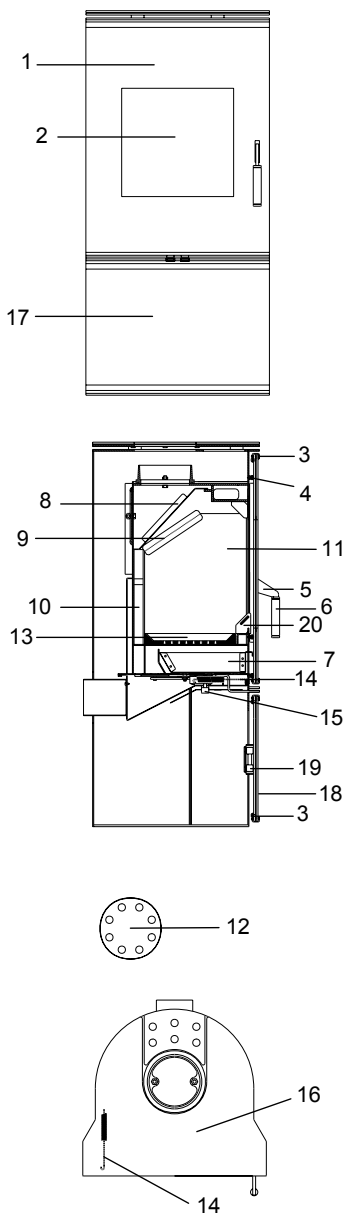

Dandy

Dandy (KK 80-2)

lfd.-Nr.	Bezeichnung / Ersatzteil	Art.-Nr.	€ ohne MwSt.	€ inklusive 19 % MwSt.	€ inklusive 20 % MwSt.
1	Feuerraumtür, lackiert komplett (inkl. Türglas / Türgriff und Beschlagteile)	099 454	697,00	829,43	836,40
2	Türglas	099 452	216,30	257,40	259,56
3	Flachdichtung selbstklebend; Türglas Feuerraumtür & Holzlagerfachtür (L = 4,1 m; 8,0 x 2,0 mm) Dichtungs-Set mit 3,0 m (wird 2 mal benötigt!)	000 887	13,90	16,54	16,68
4	Runddichtschnur, Feuerraumtür (L = 2,1 m; Ø = 10,0 mm) Dichtungs-Set mit 3,0 m	000 891	22,70	27,01	27,24
5	Griffbügel	099 458	8,60	10,23	10,32
6	Türgriff, Glas rund matt (Ø 22 x 100 mm; mit 8 mm Längsbohrung)	098 752	43,00	51,17	51,60
7	Aschelade	099 355	10,10	12,02	12,12
8	Umlenkplatte oben (Stahl)	099 356	62,30	74,14	74,76
9	Umlenkplatte unten (Vermiculite)	099 357	29,50	35,11	35,40
10	Seitenschamotte hinten (Vermiculite)	099 358	42,80	50,93	51,36
11	Seitenschamotte links / rechts (Vermiculite)	099 359	33,30	39,63	39,96
12	Blindeckel	099 360	29,40	34,99	35,28
13	Rost	099 361	51,60	61,40	61,92
14	Spannfeder (Feuerraumtür)	098 867	17,10	20,35	20,52
15	Thermoregler, einstellbar	098 852	46,70	55,57	56,04
16	Dekorglas oben	099 451	233,00	277,27	279,60
17	Untere Tür komplett (Holzlagerfach)	099 457	343,80	409,12	412,56
18	Türglas unten (Holzlagerfach)	099 453	62,30	74,14	74,76
19	Magnetschloss komplett (Holzlagerfach)	099 455	28,30	33,68	33,96
20	Stehrost	099 456	8,70	10,35	10,44
	o. Abb. Ofenlack-Spray 09 metallic gussgrau (150 ml Dose)	000 938	17,90	21,30	21,48