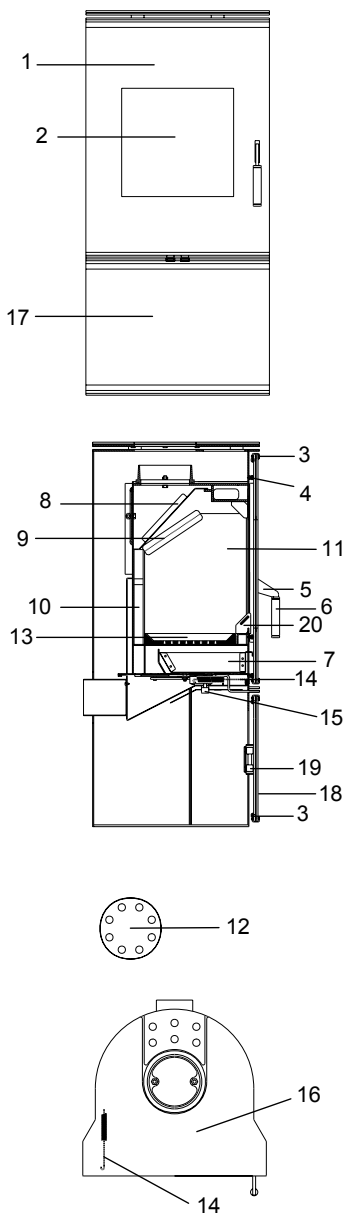

Dandy

Dandy (KK 80-2)

lfd.-Nr.	Bezeichnung / Ersatzteil	Art.-Nr.	€ ohne MwSt.	€ inklusive 19 % MwSt.	€ inklusive 20 % MwSt.
1	Feuerraumtür, lackiert komplett (inkl. Türglas / Türgriff und Beschlagteile)	099 454	697,00	829,43	836,40
2	Türglas	099 452	216,30	257,40	259,56
3	Flachdichtung selbstklebend; Türglas Feuerraumtür & Holzlagerfachtür (L = 4,1 m; 8,0 x 2,0 mm)				
	Dichtungs-Set mit 3,0 m (wird 2 mal benötigt!)	000 887	13,90	16,54	16,68
4	Runddichtschnur, Feuerraumtür (L = 2,1 m; Ø = 10,0 mm)				
	Dichtungs-Set mit 3,0 m	000 891	22,70	27,01	27,24
5	Griffbügel	099 458	8,60	10,23	10,32
6	Türgriff, Glas rund matt (Ø 22 x 100 mm; mit 8 mm Längsbohrung)	098 752	43,00	51,17	51,60
7	Aschelade	099 355	10,10	12,02	12,12
8	Umlenkplatte oben (Stahl)	099 356	62,30	74,14	74,76
9	Umlenkplatte unten (Vermiculite)	099 357	29,50	35,11	35,40
10	Seitenschamotte hinten (Vermiculite)	099 358	42,80	50,93	51,36
11	Seitenschamotte links / rechts (Vermiculite)	099 359	33,30	39,63	39,96
12	Blindeckel	099 360	29,40	34,99	35,28
13	Rost	099 361	51,60	61,40	61,92
14	Spannfeder (Feuerraumtür)	098 867	17,10	20,35	20,52
15	Thermoregler, einstellbar	098 852	46,70	55,57	56,04
16	Dekorglas oben	099 451	233,00	277,27	279,60
17	Untere Tür komplett (Holzlagerfach)	099 457	343,80	409,12	412,56
18	Türglas unten (Holzlagerfach)	099 453	62,30	74,14	74,76
19	Magnetschloss komplett (Holzlagerfach)	099 455	28,30	33,68	33,96
20	Stehrost	099 456	8,70	10,35	10,44
	o. Abb. Ofenlack-Spray 09 metallic gussgrau (150 ml Dose)	000 938	17,50	20,83	21,00