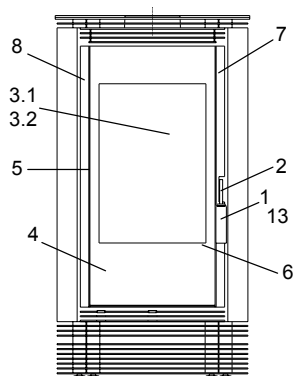

## Donna (KK 55)

lfd.-Nr.	Bezeichnung / Ersatzteil	Art.-Nr.	€ ohne MwSt.	€ inklusive 19 % MwSt.	€ inklusive 20 % MwSt.
1	Türgriff (Glas rund matt; Ø 22 x 100 mm mit 8 mm Längsbohrung)	098 752	43,00	51,17	51,60
2	Griffbügel	098 760	32,60	38,79	39,12
3.1	Türglas grau bedruckt <b>NICHT MEHR LIEFERBAR</b>	098 751	-	-	-
3.2	Türglas schwarz bedruckt	098 759	589,30	701,27	707,16
4	Feuerraumtür, lackiert komplett (inkl. Türglas schwarz bedruckt / Türgriff und Beschlagteile)	098 754	1185,00	1410,15	1422,00
5	Runddichtschnur, Feuerraumtür (L = 2,4m; Ø = 10,0 mm) Dichtungs-Set mit 3,0 m	000 891	22,70	27,01	27,24
6	Flachdichtung selbstklebend; Türglas Feuerraumtür (L = 5,4 m; 8,0 x 2,0 mm) Dichtungs-Set mit 3,0 m (wird 2 mal benötigt!)	000 887	13,90	16,54	16,68
7	Scheibenhalter rechts komplett	098 755	21,70	25,82	26,04
8	Scheibenhalter links komplett	098 756	28,00	33,32	33,60
9	Spannfeder (Feuerraumtür)	098 757	17,10	20,35	20,52
10	Thermoregler	084 146	47,00	55,93	56,40
11	Aschelade	098 457	26,20	31,18	31,44
12	Stehrost	098 456	40,20	47,84	48,24
13	Rost	098 464	73,40	87,35	88,08
14	Umlenk-Set „SUN“ / „DONNA“, 3-teilig (Vermiculite) bestehend aus: Seitenschamotte links, oben (neu) Seitenschamotte rechts, oben (neu) Umlenkplatte, unten (neu) Ersetzt bisherigen Gussrahmen (098 455) und Umlenkplatte (098 461)	098 556	174,50	207,66	209,40
15	Seitenschamotte hinten / mitte (Vermiculite)	098 458	18,10	21,54	21,72
16	Seitenschamotte hinten, links / rechts (Vermiculite)	098 459	16,10	19,16	19,32
17	Seitenschamotte „SUN“ / „DONNA“, links / rechts (Vermiculite)	098 554	23,50	27,97	28,20
18	Umlenkplatte oben, hinten (Vermiculite)	098 462	11,30	13,45	13,56
19	Umlenkplatte oben, vorn (Vermiculite)	098 463	12,50	14,88	15,00
20	Dekorglas, oben	098 721	103,70	123,40	124,44
21	Elastik-Puffer (Dekorglasauflage)	095 252	1,20	1,43	1,44
22	Stellfuß M10	096 052	0,80	0,95	0,96
23	Lamellensockel unten	098 758	399,20	475,05	479,04
24	Deckel komplett mit Füllsegment	098 761	146,30	174,10	175,56
o. Abb.	Ofenlack-Spray 09 metallic gussgrau UHT (150 ml Dose)	000 938	17,90	21,30	21,48