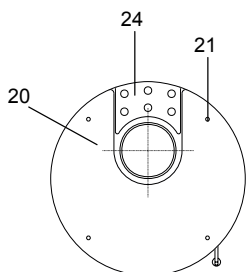

## Donna (KK 55)

lfd.-Nr.	Bezeichnung / Ersatzteil	Art.-Nr.	€ ohne MwSt.	€ inklusive 19 % MwSt.	€ inklusive 20 % MwSt.
1	Türgriff (Glas rund matt; Ø 22 x 100 mm mit 8 mm Längsbohrung)	098 752	43,00	51,17	51,60
2	Griffbügel	098 760	32,60	38,79	39,12
3.1	Türglas grau bedruckt <b>NICHT MEHR LIEFERBAR</b>	098 751	-	-	-
3.2	Türglas schwarz bedruckt	098 759	589,30	701,27	707,16
4	Feuerraumtür, lackiert komplett (inkl. Türglas schwarz bedruckt / Türgriff und Beschlagteile)	098 754	1185,00	1410,15	1422,00
5	Runddichtschnur, Feuerraumtür (L = 2,4m; Ø = 10,0 mm) Dichtungs-Set mit 3,0 m	000 891	22,70	27,01	27,24
6	Flachdichtung selbstklebend; Türglas Feuerraumtür (L = 5,4 m; 8,0 x 2,0 mm) Dichtungs-Set mit 3,0 m (wird 2 mal benötigt!)	000 887	13,90	16,54	16,68
7	Scheibenhalter rechts komplett	098 755	21,70	25,82	26,04
8	Scheibenhalter links komplett	098 756	28,00	33,32	33,60
9	Spannfeder (Feuerraumtür)	098 757	17,10	20,35	20,52
10	Thermoregler	084 146	47,00	55,93	56,40
11	Aschelade	098 457	26,20	31,18	31,44
12	Stehrost	098 456	40,20	47,84	48,24
13	Rost	098 464	73,40	87,35	88,08
14	Umlenk-Set „SUN“ / „DONNA“, 3-teilig (Vermiculite) bestehend aus: Seitenschamotte links, oben (neu) Seitenschamotte rechts, oben (neu) Umlenkplatte, unten (neu) Ersetzt bisherigen Gussrahmen (098 455) und Umlenkplatte (098 461)	098 556	174,50	207,66	209,40
15	Seitenschamotte hinten / mitte (Vermiculite)	098 458	18,10	21,54	21,72
16	Seitenschamotte hinten, links / rechts (Vermiculite)	098 459	16,10	19,16	19,32
17	Seitenschamotte „SUN“ / „DONNA“, links / rechts (Vermiculite)	098 554	23,50	27,97	28,20
18	Umlenkplatte oben, hinten (Vermiculite)	098 462	11,30	13,45	13,56
19	Umlenkplatte oben, vorn (Vermiculite)	098 463	12,50	14,88	15,00
20	Dekorglas, oben	098 721	103,70	123,40	124,44
21	Elastik-Puffer (Dekorglasauflage)	095 252	1,20	1,43	1,44
22	Stellfuß M10	096 052	0,80	0,95	0,96
23	Lamellensockel unten	098 758	399,20	475,05	479,04
24	Deckel komplett mit Füllsegment	098 761	146,30	174,10	175,56
o. Abb.	Ofenlack-Spray 09 metallic gussgrau UHT (150 ml Dose)	000 938	17,90	21,30	21,48