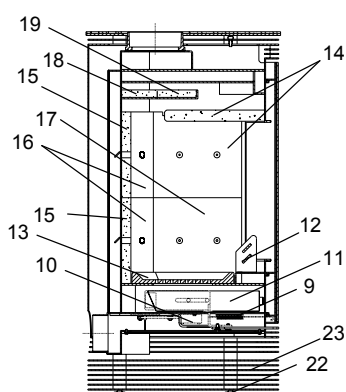

## Donna (KK 55)

lfd.-Nr.	Bezeichnung / Ersatzteil	Art.-Nr.	€ ohne MwSt.	€ inklusive 19 % MwSt.	€ inklusive 20 % MwSt.
1	Türgriff (Glas rund matt; Ø 22 x 100 mm mit 8 mm Längsbohrung)	098 752	43,00	51,17	51,60
2	Griffbügel	098 760	32,60	38,79	39,12
3.1	Türglas grau bedruckt <b>NICHT MEHR LIEFERBAR</b>	098 751	-	-	-
3.2	Türglas schwarz bedruckt	098 759	589,30	701,27	707,16
4	Feuerraumtür, lackiert komplett (inkl. Türglas schwarz bedruckt / Türgriff und Beschlagteile)	098 754	1185,00	1410,15	1422,00
5	Runddichtschnur, Feuerraumtür (L = 2,4m; Ø = 10,0 mm) Dichtungs-Set mit 3,0 m	000 891	22,70	27,01	27,24
6	Flachdichtung selbstklebend; Türglas Feuerraumtür (L = 5,4 m; 8,0 x 2,0 mm) Dichtungs-Set mit 3,0 m (wird 2 mal benötigt!)	000 887	13,90	16,54	16,68
7	Scheibenhalter rechts komplett	098 755	21,70	25,82	26,04
8	Scheibenhalter links komplett	098 756	28,00	33,32	33,60
9	Spannfeder (Feuerraumtür)	098 757	17,10	20,35	20,52
10	Thermoregler	084 146	47,00	55,93	56,40
11	Aschelade	098 457	26,20	31,18	31,44
12	Stehrost	098 456	40,20	47,84	48,24
13	Rost	098 464	73,40	87,35	88,08
14	Umlenk-Set „SUN“ / „DONNA“, 3-teilig (Vermiculite) bestehend aus: Seitenschamotte links, oben (neu) Seitenschamotte rechts, oben (neu) Umlenkplatte, unten (neu) Ersetzt bisherigen Gussrahmen (098 455) und Umlenkplatte (098 461)	098 556	174,50	207,66	209,40
15	Seitenschamotte hinten / mitte (Vermiculite)	098 458	18,10	21,54	21,72
16	Seitenschamotte hinten, links / rechts (Vermiculite)	098 459	16,10	19,16	19,32
17	Seitenschamotte „SUN“ / „DONNA“, links / rechts (Vermiculite)	098 554	23,50	27,97	28,20
18	Umlenkplatte oben, hinten (Vermiculite)	098 462	11,30	13,45	13,56
19	Umlenkplatte oben, vorn (Vermiculite)	098 463	12,50	14,88	15,00
20	Dekorglas, oben	098 721	103,70	123,40	124,44
21	Elastik-Puffer (Dekorglasauflage)	095 252	1,20	1,43	1,44
22	Stellfuß M10	096 052	0,80	0,95	0,96
23	Lamellensockel unten	098 758	399,20	475,05	479,04
24	Deckel komplett mit Füllsegment	098 761	146,30	174,10	175,56
o. Abb.	Ofenlack-Spray 09 metallic gussgrau UHT (150 ml Dose)	000 938	17,90	21,30	21,48