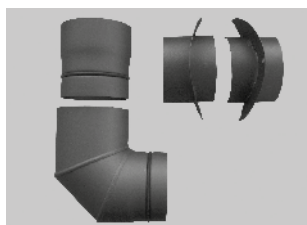

Fire SL

Super-Vergnügen im Breitband-Format

Leistungsmerkmale

- Nennwärmeleistung 7,5 kW
- Energieeffizienzklasse: **A+** (Energieeffizienzklasse im Bereich von A++ bis G)
- Zugelassene Brennstoffe: Holz und Braunkohlenbriketts (D)
- **2. Stufe der 1. BImSchV erfüllt**
- **wodtke Air Control** Thermoregelung mit automatischer Verbrennungsluftführung
- **AWS**-Scheibenspülung
- Prüfung nach EN 13 240 und Art. 15a B-VG
- Bauart 1 (Anschluss an mehrfach belegten Schornstein möglich)
- Feuerraumauskleidung Schamotte, Vermiculite und Stahl
- Feuerrost aus massivem Guss
- Brennstoffwähler zur Optimierung auf Holz- und Braunkohlenbriketts
- Sekundärluftvorwärmung für besonders schadstoffarme Verbrennung
- Aschelade
- Rauchrohranschluss **vertikal** (oben) **Ø 150 mm**
- Hochwertige, doppelwandig ausgeführte Konstruktion aus Stahl und Guss
- Selbstverriegelnder Türmechanismus
- **Sockel** mit integriertem zentralem Verbrennungsluftstutzen Ø 100 mm (Hinweis: geprüft als raumluftabhängige Feuerstätte)
- **Feuerraum auf Sockel bis zu 48° nach links oder rechts drehbar.** Möglichkeit der Einschränkung auf örtliche Brandschutzbestimmungen (Anleitung beachten)

Im Lieferumfang enthaltenes Zubehör:

Kalte Hand, Hitzeschutzhandschuh, Glasreiniger, Feueranzünder, Aufstell- und Bedienungsanleitung

Fire SL (KK 65-10)

Grundkörper ›black‹, Front- und Sockeldekor ›Glas‹, Türgriff Aluminium ›silber eloxiert‹

Bezeichnung	Art.-Nr.	ca. kg ohne Verpackung	€ ohne MwSt.	€ inklusive 19% MwSt.	€ inklusive 20% MwSt.
Fire SL Glas ›black‹	098 601	181,5	4.930,00	5.866,70	5.916,00
Fire SL Glas ›white‹	098 603	181,5	4.930,00	5.866,70	5.916,00

Zubehör für Fire SL

Anschluss-Set AS 01, Verbrennungsluftanschluss für drehbare Kaminöfen
Typ KK 65 (Fire SL) – senotherm lackiert, Ø 100 mm

Bezeichnung	Art.-Nr.	ca. kg ohne Verpackung	€ ohne MwSt.	€ inklusive 19% MwSt.	€ inklusive 20% MwSt.
AS 01 4-teilig inkl. Anschluss-Bogen und Anschlussrohr ›black‹ mit Dichtring und Zubehör	098 631	2,0	219,80	261,56	263,76