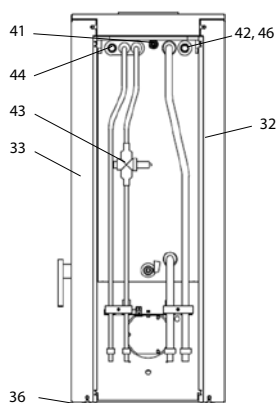

Giro (KK 51W)

lfd.-Nr.	Bezeichnung / Ersatzteil	Art.-Nr.	€ ohne MwSt.	€ inklusive 19 % MwSt.	€ inklusive 20 % MwSt.
1.1	Feuerraumtür lackiert mit TS_01 (inkl. Türglas & Beschlagteile ohne Türdekorglas) Für alle Fert.-NR. mit 9 beginnend und Fert.-Nr. mit 3 beginnend: bis 305 900	091 757	672,00	799,68	806,40
1.2	Feuerraumtür lackiert mit TS_04 (inkl. Türglas & Beschlagteile ohne Türdekorglas) Für alle Fert.-NR. mit 6 beginnend und Fert.-Nr. mit 3 beginnend: ab 305 901	091 783	672,00	799,68	806,40
2	Runddichtschnur für Feuerraumtür (L = 2,2 m; Ø = 12,0 mm) Dichtungs-Set mit 3,0 m	000 892	32,20	38,32	38,64
3.1	Türglas	091 751	60,00	71,40	72,00
3.2	Flachdichtung selbstklebend für Türglas Feuerraumtür (L = 2,2m; 8,0 x 2,0 mm) Dichtungs-Set mit 3,0 m	000 887	13,90	16,54	16,68
4	Türglashalter links/rechts mit Dichtung	091 758	12,60	14,99	15,12
5	Türglashalter oben/unten mit Dichtung	091 759	11,50	13,69	13,80
6.1	Türdekorglas Ausführung „Giro“ Glas ›black‹	091 756	165,10	196,47	198,12
6.2	Türdekorglas Ausführung „Giro“ Glas ›grey‹	091 781	165,10	196,47	198,12
7	Hohldichtung; selbstklebend für Türdekorglas (L = 3,0 m; Ø 6,0 mm) Dichtungs-Set mit 5,0 m	000 896	25,00	29,75	30,00
8	Dekorglashalter links/rechts	091 760	47,00	55,93	56,40
9	Scharnierhalter oben	091 762	27,10	32,25	32,52
10	Scharnierhalter unten	091 763	12,80	15,23	15,36
11	Türfeder	091 755	4,80	5,71	5,76
12.1	Türschloss TS_01 >>> Gültigkeit siehe 1.1	091 754	149,40	177,79	179,28
12.2	Türschloss TS_04 >>> Gültigkeit siehe 1.2	091 782	86,90	103,41	104,28
13	Türgriff (matt- Chrom)	091 764	52,10	62,00	62,52
14	Stehrost	087 365	19,00	22,61	22,80
15	Aschelade	099 156	19,30	22,97	23,16
16	Rost	099 141	33,60	39,98	40,32
17	Bodenschamotte hinten	099 157	15,20	18,09	18,24
18	Bodenschamotte links / rechts	099 158	13,20	15,71	15,84
19	Bodenschamotte vorne	099 159	15,20	18,09	18,24
20	Seitenschamotte hinten mit Bohrungen (Vermiculite)	099 160	32,00	38,08	38,40
21	Seitenschamotte schräg links / rechts (Vermiculite)	099 161	15,10	17,97	18,12
22	Seitenschamotte links / rechts (Vermiculite)	099 162	30,70	36,53	36,84
23	Umlenkplatte unten (Vermiculite)	099 163	29,60	35,22	35,52
24	Umlenkplatte mitte links / rechts (Stahl)	099 164	24,30	28,92	29,16
25	Umlenkung oben mitte (Vermiculite)	099 165	10,40	12,38	12,48
26	Umlenkung oben links / rechts (Vermiculite)	099 166	8,90	10,59	10,68
27	Scheibenspoiler schwarz	091 772	14,80	17,61	17,76
28	Tür unten komplett	091 765	203,80	242,52	244,56
29	Tür oben komplett	091 766	203,80	242,52	244,56
30	Dekorglashalter oben / unten	091 767	59,90	71,28	71,88
31.1	Dekorglas oben / unten Ausführung „Giro“ Glas ›black‹	091 752	69,80	83,06	83,76
31.2	Dekorglas oben / unten Ausführung „Giro“ Glas ›grey‹	091 780	69,80	83,06	83,76
32	Verkleidung links	091 768	148,40	176,60	178,08
33	Verkleidung rechts	091 769	148,40	176,60	178,08
34	Deckel komplett	091 770	102,80	122,33	123,36