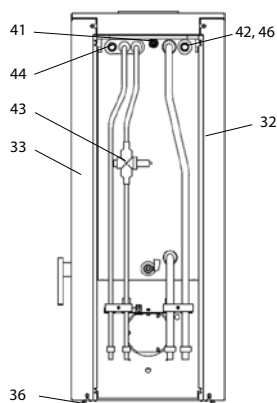

Giro (KK 51W)

| lfd.-Nr. | Bezeichnung / Ersatzteil | Art.-Nr. | € ohne MwSt. | € inklusive 19 % MwSt. | € inklusive 20 % MwSt. |
|----------|---|----------|--------------|------------------------|------------------------|
| 35 | Strahlungsring (matt Chrom) | 091 455 | 94,50 | 112,46 | 113,40 |
| 36 | Stellfuß M8 x 40 | 091 779 | 4,00 | 4,76 | 4,80 |
| 37 | Rückwand, komplett | 091 771 | 146,30 | 174,10 | 175,56 |
| 38 | Hitzeschutzplatte oben (Vermiculite) | 099 189 | 6,50 | 7,74 | 7,80 |
| 39 | Hitzeschutzplatte unten (Vermiculite) | 099 190 | 6,50 | 7,74 | 7,80 |
| 40 | Magnet | 091 263 | 12,40 | 14,76 | 14,88 |
| 41 | Entlüfter | 099 176 | 7,20 | 8,57 | 8,64 |
| 42 | FKY Fühler (Zubehör) | 095 421 | 26,50 | 31,54 | 31,80 |
| 43.1 | TAS (Thermische Ablaufsicherung) Einbaulänge 70mm (bitte messen) | 099 147 | 156,50 | 186,24 | 187,80 |
| 43.2 | TAS (Thermische Ablaufsicherung) Einbaulänge 60mm (bitte messen) | 099 177 | 156,20 | 185,88 | 187,44 |
| 44 | Tauchhülse für TAS (Ersatzteil Länge 210 mm passend für alle Modelle) | 099 197 | 31,50 | 37,49 | 37,80 |
| 45 | Thermoregler einstellbar | 091 753 | 43,60 | 51,88 | 52,32 |
| 46 | Tauchhülse für Thermoregler / Fühler (Ersatzteil Länge 150 mm passend für alle Modelle) | 099 187 | 31,50 | 37,49 | 37,80 |
| 47 | Klemme Revisionsklappe | 099 143 | 19,30 | 22,97 | 23,16 |
| | o. Abb. Ofenlack-Spray 05, schwarz (150 ml Dose) für Türen (Tür oben, Feuerraumtür, Tür unten), Deckel | 000 948 | 17,90 | 21,30 | 21,48 |