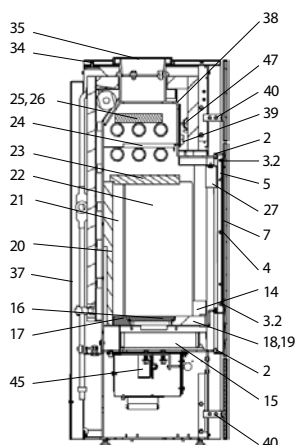

Giro (KK 51W)

| lfd.-Nr. | Bezeichnung / Ersatzteil | Art.-Nr. | € ohne MwSt. | € inklusive 19 % MwSt. | € inklusive 20 % MwSt. |
|----------|--|----------|--------------|------------------------|------------------------|
| 1.1 | Feuerraumtür lackiert mit TS_01 (inkl. Türglas & Beschlagteile ohne Türdekorglas) Für alle Fert.-NR. mit 9 beginnend und Fert.-Nr. mit 3 beginnend: bis 305 900 | 091 757 | 672,00 | 799,68 | 806,40 |
| 1.2 | Feuerraumtür lackiert mit TS_04 (inkl. Türglas & Beschlagteile ohne Türdekorglas) Für alle Fert.-NR. mit 6 beginnend und Fert.-Nr. mit 3 beginnend: ab 305 901 | 091 783 | 672,00 | 799,68 | 806,40 |
| 2 | Runddichtschnur für Feuerraumtür (L = 2,2 m; Ø = 12,0 mm) Dichtungs-Set mit 3,0 m | 000 892 | 32,20 | 38,32 | 38,64 |
| 3.1 | Türglas | 091 751 | 60,00 | 71,40 | 72,00 |
| 3.2 | Flachdichtung selbstklebend für Türglas Feuerraumtür (L = 2,2m; 8,0 x 2,0 mm) Dichtungs-Set mit 3,0 m | 000 887 | 13,90 | 16,54 | 16,68 |
| 4 | Türglashalter links/rechts mit Dichtung | 091 758 | 12,60 | 14,99 | 15,12 |
| 5 | Türglashalter oben/unten mit Dichtung | 091 759 | 11,50 | 13,69 | 13,80 |
| 6.1 | Türdekorglas Ausführung „Giro“ Glas ›black‹ | 091 756 | 165,10 | 196,47 | 198,12 |
| 6.2 | Türdekorglas Ausführung „Giro“ Glas ›grey‹ | 091 781 | 165,10 | 196,47 | 198,12 |
| 7 | Hohldichtung; selbstklebend für Türdekorglas (L = 3,0 m; Ø 6,0 mm) Dichtungs-Set mit 5,0 m | 000 896 | 25,00 | 29,75 | 30,00 |
| 8 | Dekorglashalter links/rechts | 091 760 | 47,00 | 55,93 | 56,40 |
| 9 | Scharnierhalter oben | 091 762 | 27,10 | 32,25 | 32,52 |
| 10 | Scharnierhalter unten | 091 763 | 12,80 | 15,23 | 15,36 |
| 11 | Türfeder | 091 755 | 4,80 | 5,71 | 5,76 |
| 12.1 | Türschloss TS_01 >>> Gültigkeit siehe 1.1 | 091 754 | 149,40 | 177,79 | 179,28 |
| 12.2 | Türschloss TS_04 >>> Gültigkeit siehe 1.2 | 091 782 | 86,90 | 103,41 | 104,28 |
| 13 | Türgriff (matt- Chrom) | 091 764 | 52,10 | 62,00 | 62,52 |
| 14 | Stehrost | 087 365 | 19,00 | 22,61 | 22,80 |
| 15 | Aschelade | 099 156 | 19,30 | 22,97 | 23,16 |
| 16 | Rost | 099 141 | 33,60 | 39,98 | 40,32 |
| 17 | Bodenschamotte hinten | 099 157 | 15,20 | 18,09 | 18,24 |
| 18 | Bodenschamotte links / rechts | 099 158 | 13,20 | 15,71 | 15,84 |
| 19 | Bodenschamotte vorne | 099 159 | 15,20 | 18,09 | 18,24 |
| 20 | Seitenschamotte hinten mit Bohrungen (Vermiculite) | 099 160 | 32,00 | 38,08 | 38,40 |
| 21 | Seitenschamotte schräg links / rechts (Vermiculite) | 099 161 | 15,10 | 17,97 | 18,12 |
| 22 | Seitenschamotte links / rechts (Vermiculite) | 099 162 | 30,70 | 36,53 | 36,84 |
| 23 | Umlenkplatte unten (Vermiculite) | 099 163 | 29,60 | 35,22 | 35,52 |
| 24 | Umlenkplatte mitte links / rechts (Stahl) | 099 164 | 24,30 | 28,92 | 29,16 |
| 25 | Umlenkung oben mitte (Vermiculite) | 099 165 | 10,40 | 12,38 | 12,48 |
| 26 | Umlenkung oben links / rechts (Vermiculite) | 099 166 | 8,90 | 10,59 | 10,68 |
| 27 | Scheibenspoiler schwarz | 091 772 | 14,80 | 17,61 | 17,76 |
| 28 | Tür unten komplett | 091 765 | 203,80 | 242,52 | 244,56 |
| 29 | Tür oben komplett | 091 766 | 203,80 | 242,52 | 244,56 |
| 30 | Dekorglashalter oben / unten | 091 767 | 59,90 | 71,28 | 71,88 |
| 31.1 | Dekorglas oben / unten Ausführung „Giro“ Glas ›black‹ | 091 752 | 69,80 | 83,06 | 83,76 |
| 31.2 | Dekorglas oben / unten Ausführung „Giro“ Glas ›grey‹ | 091 780 | 69,80 | 83,06 | 83,76 |
| 32 | Verkleidung links | 091 768 | 148,40 | 176,60 | 178,08 |
| 33 | Verkleidung rechts | 091 769 | 148,40 | 176,60 | 178,08 |
| 34 | Deckel komplett | 091 770 | 102,80 | 122,33 | 123,36 |