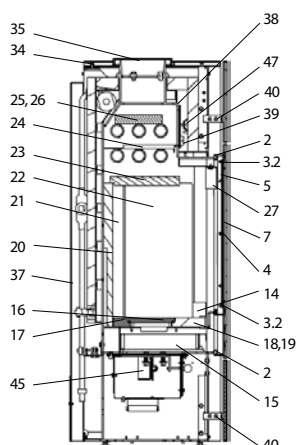

Giro (KK 51W)

lfd.-Nr.	Bezeichnung / Ersatzteil	Art.-Nr.	€ ohne MwSt.	€ inklusive 19 % MwSt.	€ inklusive 20 % MwSt.
35	Strahlungsring (matt Chrom)	091 455	94,50	112,46	113,40
36	Stellfuß M8 x 40	091 779	4,00	4,76	4,80
37	Rückwand, komplett	091 771	146,30	174,10	175,56
38	Hitzeschutzplatte oben (Vermiculite)	099 189	6,50	7,74	7,80
39	Hitzeschutzplatte unten (Vermiculite)	099 190	6,50	7,74	7,80
40	Magnet	091 263	12,40	14,76	14,88
41	Entlüfter	099 176	7,20	8,57	8,64
42	FKY Fühler (Zubehör)	095 421	26,50	31,54	31,80
43.1	TAS (Thermische Ablaufsicherung) Einbaulänge 70mm (bitte messen)	099 147	156,50	186,24	187,80
43.2	TAS (Thermische Ablaufsicherung) Einbaulänge 60mm (bitte messen)	099 177	156,20	185,88	187,44
44	Tauchhülse für TAS (Ersatzteil Länge 210 mm passend für alle Modelle)	099 197	31,50	37,49	37,80
45	Thermoregler einstellbar	091 753	43,60	51,88	52,32
46	Tauchhülse für Thermoregler / Fühler (Ersatzteil Länge 150 mm passend für alle Modelle)	099 187	31,50	37,49	37,80
47	Klemme Revisionsklappe	099 143	19,30	22,97	23,16
	o. Abb. Ofenlack-Spray 05, schwarz (150 ml Dose) für Türen (Tür oben, Feuerraumtür, Tür unten), Deckel	000 948	17,90	21,30	21,48