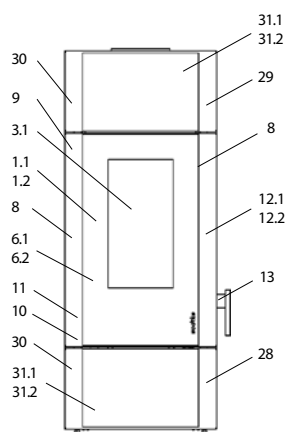

Giro (KK 51W)

| lfd.-Nr. | Bezeichnung / Ersatzteil | Art.-Nr. | € ohne MwSt. | € inklusive 19 % MwSt. | € inklusive 20 % MwSt. |
|----------|--|----------|--------------|------------------------|------------------------|
| 1.1 | Feuerraumtür lackiert mit TS_01 (inkl. Türglas & Beschlagteile ohne Türdekorglas) Für alle Fert.-NR. mit 9 beginnend und Fert.-Nr. mit 3 beginnend: bis 305 900 | 091 757 | 672,00 | 799,68 | 806,40 |
| 1.2 | Feuerraumtür lackiert mit TS_04 (inkl. Türglas & Beschlagteile ohne Türdekorglas) Für alle Fert.-NR. mit 6 beginnend und Fert.-Nr. mit 3 beginnend: ab 305 901 | 091 783 | 672,00 | 799,68 | 806,40 |
| 2 | Runddichtschnur für Feuerraumtür (L = 2,2 m; Ø = 12,0 mm) Dichtungs-Set mit 3,0 m | 000 892 | 32,20 | 38,32 | 38,64 |
| 3.1 | Türglas | 091 751 | 60,00 | 71,40 | 72,00 |
| 3.2 | Flachdichtung selbstklebend für Türglas Feuerraumtür (L = 2,2m; 8,0 x 2,0 mm) Dichtungs-Set mit 3,0 m | 000 887 | 13,90 | 16,54 | 16,68 |
| 4 | Türglashalter links/rechts mit Dichtung | 091 758 | 12,60 | 14,99 | 15,12 |
| 5 | Türglashalter oben/unten mit Dichtung | 091 759 | 11,50 | 13,69 | 13,80 |
| 6.1 | Türdekorglas Ausführung „Giro“ Glas ›black‹ | 091 756 | 165,10 | 196,47 | 198,12 |
| 6.2 | Türdekorglas Ausführung „Giro“ Glas ›grey‹ | 091 781 | 165,10 | 196,47 | 198,12 |
| 7 | Hohldichtung; selbstklebend für Türdekorglas (L = 3,0 m; Ø 6,0 mm) Dichtungs-Set mit 5,0 m | 000 896 | 25,00 | 29,75 | 30,00 |
| 8 | Dekorglashalter links/rechts | 091 760 | 47,00 | 55,93 | 56,40 |
| 9 | Scharnierhalter oben | 091 762 | 27,10 | 32,25 | 32,52 |
| 10 | Scharnierhalter unten | 091 763 | 12,80 | 15,23 | 15,36 |
| 11 | Türfeder | 091 755 | 4,80 | 5,71 | 5,76 |
| 12.1 | Türschloss TS_01 >>> Gültigkeit siehe 1.1 | 091 754 | 149,40 | 177,79 | 179,28 |
| 12.2 | Türschloss TS_04 >>> Gültigkeit siehe 1.2 | 091 782 | 86,90 | 103,41 | 104,28 |
| 13 | Türgriff (matt- Chrom) | 091 764 | 52,10 | 62,00 | 62,52 |
| 14 | Stehrost | 087 365 | 19,00 | 22,61 | 22,80 |
| 15 | Aschelade | 099 156 | 19,30 | 22,97 | 23,16 |
| 16 | Rost | 099 141 | 33,60 | 39,98 | 40,32 |
| 17 | Bodenschamotte hinten | 099 157 | 15,20 | 18,09 | 18,24 |
| 18 | Bodenschamotte links / rechts | 099 158 | 13,20 | 15,71 | 15,84 |
| 19 | Bodenschamotte vorne | 099 159 | 15,20 | 18,09 | 18,24 |
| 20 | Seitenschamotte hinten mit Bohrungen (Vermiculite) | 099 160 | 32,00 | 38,08 | 38,40 |
| 21 | Seitenschamotte schräg links / rechts (Vermiculite) | 099 161 | 15,10 | 17,97 | 18,12 |
| 22 | Seitenschamotte links / rechts (Vermiculite) | 099 162 | 30,70 | 36,53 | 36,84 |
| 23 | Umlenkplatte unten (Vermiculite) | 099 163 | 29,60 | 35,22 | 35,52 |
| 24 | Umlenkplatte mitte links / rechts (Stahl) | 099 164 | 24,30 | 28,92 | 29,16 |
| 25 | Umlenkung oben mitte (Vermiculite) | 099 165 | 10,40 | 12,38 | 12,48 |
| 26 | Umlenkung oben links / rechts (Vermiculite) | 099 166 | 8,90 | 10,59 | 10,68 |
| 27 | Scheibenspoiler schwarz | 091 772 | 14,80 | 17,61 | 17,76 |
| 28 | Tür unten komplett | 091 765 | 203,80 | 242,52 | 244,56 |
| 29 | Tür oben komplett | 091 766 | 203,80 | 242,52 | 244,56 |
| 30 | Dekorglashalter oben / unten | 091 767 | 59,90 | 71,28 | 71,88 |
| 31.1 | Dekorglas oben / unten Ausführung „Giro“ Glas ›black‹ | 091 752 | 69,80 | 83,06 | 83,76 |
| 31.2 | Dekorglas oben / unten Ausführung „Giro“ Glas ›grey‹ | 091 780 | 69,80 | 83,06 | 83,76 |
| 32 | Verkleidung links | 091 768 | 148,40 | 176,60 | 178,08 |
| 33 | Verkleidung rechts | 091 769 | 148,40 | 176,60 | 178,08 |
| 34 | Deckel komplett | 091 770 | 102,80 | 122,33 | 123,36 |