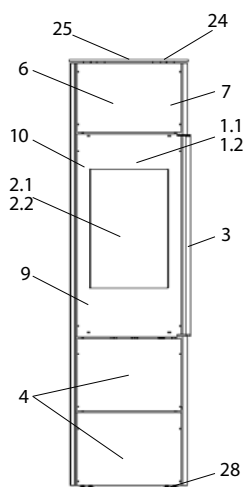

HiFire 50

HiFire 50 (K 190A)

lfd.-Nr.	Bezeichnung / Ersatzteil	Art.-Nr.	€ ohne MwSt.	€ inklusive 19 % MwSt.	€ inklusive 20 % MwSt.
1.1	Feuerraumtüre komplett (inkl. Türgriff und Beschlagteile; ohne Türglas)	087 650	679,00	808,01	814,80
1.2	Runddichtschnur Feuerraumtür (L = 2,0 m; Ø 10,0 mm) Dichtungs-Set mit 3,0 m	000 891	22,70	27,01	27,24
2.1	Türglas	091 953	283,20	337,01	339,84
2.2	Flachdichtung selbstklebend; Türglas Feuerraumtür (L = 1,6 m; 8,0 x 2,0 mm) Dichtungs-Set mit 3,0 m	000 887	13,90	16,54	16,68
3	Türgriff (Edelstahl)	087 651	89,50	106,51	107,40
4.1	Tür unten komplett	087 652	123,60	147,08	148,32
4.2	Tür unten komplett mit Edelstahl-Dekor	087 654	129,60	154,22	155,52
5	Magnetschnapper, Tür unten	087 058	2,60	3,09	3,12
6	Tür oben	087 553	79,40	94,49	95,28
7	Türmagnet	087 554	19,20	22,85	23,04
8	Scheibhalter	087 060	0,95	1,13	1,14
9	Spannfeder unten (Feuerraumtür)	097 225	8,70	10,35	10,44
10	Spannfeder oben (Feuerraumtür)	097 226	8,50	10,12	10,20
11	Rost	098 464	73,40	87,35	88,08
12	Aschelade	091 956	24,60	29,27	29,52
13	Thermoregler einstellbar	091 951	54,70	65,09	65,64
14	Lamellen für Stehrost	087 061	4,40	5,24	5,28
15	Seitenschamotte, hinten (Vermiculite)	098 458	18,10	21,54	21,72
16	Seitenschamotte, hinten links/rechts (Vermiculite)	098 459	16,10	19,16	19,32
17	Seitenschamotte, unten links/rechts (Vermiculite)	098 554	23,50	27,97	28,20
18	Seitenschamotte, oben rechts (Vermiculite)	091 958	40,70	48,43	48,84
19	Seitenschamotte, oben links (Vermiculite)	091 959	40,70	48,43	48,84
20	Umlenkplatte, unten (Vermiculite)	091 960	85,70	101,98	102,84
21	Umlenkplatte, oben hinten (Vermiculite)	098 462	11,30	13,45	13,56
22	Umlenkplatte, oben vorne (Vermiculite)	098 463	12,50	14,88	15,00
23	Speicherstein links/rechts	087 555	65,00	77,35	78,00
24	Stahldeckel	087 653	262,10	311,90	314,52
25	Blinddeckel Stahl für horizontalen Anschluss	086 557	14,70	17,49	17,64
27	Stellfuß M10	096 052	0,80	0,95	0,96
o. Abb.	Ofenlack-Spray 08, schwarz metallic (150 ml Dose)	000 939	17,90	21,30	21,48