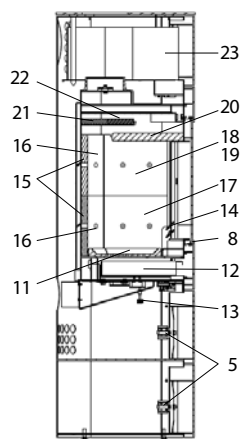

HiFire 50

HiFire 50 (K 190A)

lfd.-Nr.	Bezeichnung / Ersatzteil	Art.-Nr.	€ ohne MwSt.	€ inklusive 19 % MwSt.	€ inklusive 20 % MwSt.
1.1	Feuerraumtüre komplett (inkl. Türgriff und Beschlagteile; ohne Türglas)	087 650	679,00	808,01	814,80
1.2	Runddichtschnur Feuerraumtür (L = 2,0 m; Ø 10,0 mm) Dichtungs-Set mit 3,0 m	000 891	22,70	27,01	27,24
2.1	Türglas	091 953	283,20	337,01	339,84
2.2	Flachdichtung selbstklebend; Türglas Feuerraumtür (L = 1,6 m; 8,0 x 2,0 mm) Dichtungs-Set mit 3,0 m	000 887	13,90	16,54	16,68
3	Türgriff (Edelstahl)	087 651	89,50	106,51	107,40
4.1	Tür unten komplett	087 652	123,60	147,08	148,32
4.2	Tür unten komplett mit Edelstahl-Dekor	087 654	129,60	154,22	155,52
5	Magnetschnapper, Tür unten	087 058	2,60	3,09	3,12
6	Tür oben	087 553	79,40	94,49	95,28
7	Türmagnet	087 554	19,20	22,85	23,04
8	Scheibhalter	087 060	0,95	1,13	1,14
9	Spannfeder unten (Feuerraumtür)	097 225	8,70	10,35	10,44
10	Spannfeder oben (Feuerraumtür)	097 226	8,50	10,12	10,20
11	Rost	098 464	73,40	87,35	88,08
12	Aschelade	091 956	24,60	29,27	29,52
13	Thermoregler einstellbar	091 951	54,70	65,09	65,64
14	Lamellen für Stehrost	087 061	4,40	5,24	5,28
15	Seitenschamotte, hinten (Vermiculite)	098 458	18,10	21,54	21,72
16	Seitenschamotte, hinten links/rechts (Vermiculite)	098 459	16,10	19,16	19,32
17	Seitenschamotte, unten links/rechts (Vermiculite)	098 554	23,50	27,97	28,20
18	Seitenschamotte, oben rechts (Vermiculite)	091 958	40,70	48,43	48,84
19	Seitenschamotte, oben links (Vermiculite)	091 959	40,70	48,43	48,84
20	Umlenkplatte, unten (Vermiculite)	091 960	85,70	101,98	102,84
21	Umlenkplatte, oben hinten (Vermiculite)	098 462	11,30	13,45	13,56
22	Umlenkplatte, oben vorne (Vermiculite)	098 463	12,50	14,88	15,00
23	Speicherstein links/rechts	087 555	65,00	77,35	78,00
24	Stahldeckel	087 653	262,10	311,90	314,52
25	Blinddeckel Stahl für horizontalen Anschluss	086 557	14,70	17,49	17,64
27	Stellfuß M10	096 052	0,80	0,95	0,96
o. Abb.	Ofenlack-Spray 08, schwarz metallic (150 ml Dose)	000 939	17,90	21,30	21,48